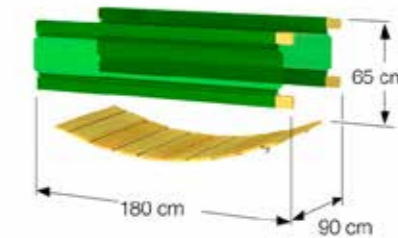

Bridge Link