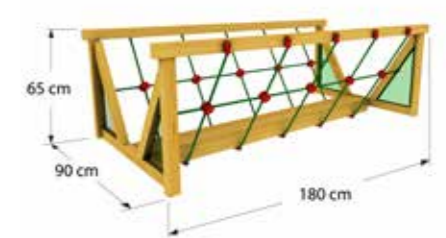

Technische Daten:

Club 2.1
Grösse: 166 x 303 cm
Höhe: 300 cm
Podestgrösse: 114 x 114 cm
Podesthöhe: 125 cm
Kritische Fallhöhe: 125 cm

Eignung: Privatgarten

Spielturm Club 2.1

Der Club, ein kompakter und rustikaler Spielturm mit einem Holzdach, einer Sprossenleiter und einer Rutsche, ist bestens geeignet für kleine Gärten zu Hause. Auf spielerische Art und Weise lernt das Kind seinen Körper einzuschätzen und zu kontrollieren.

Die Konstruktionshölzer aus Fichte, Schnittholz herzetrennt und druckimprägniert sind in abgelängter Form abgepackt. Die Pfosten des Spielturmes sind aus 70 x 70 mm Konstruktionsholz. Der Spielturm verfügt über ein Holzdach und einen integrierten Sandkasten. Das Podest mit einer Höhe von 125 cm kann mittels der Sprossenleiter erreicht werden. Die Rutsche besteht aus HD-PE-Kunststoff und ist in verschiedenen Farben erhältlich.

Weiteres Zubehör im Katalog ab Seite 60

Bild	Bezeichnung	Preis inkl. MwSt.
A	Kombination Club 2.1 Bridge Modul	CHF 2059.-
B	Kombination Club 2.1 Fireman	CHF 1127.-

Jungle Gym Setangebote beinhalten das Konstruktionsholz zugeschnitten, den passenden Bausatz zu Ihrem Wunschturm, eine unkomplizierte Aufbauanleitung und eine HD-PE-Wellenrutsche für die passende Podesthöhe.

Bridge Modul 2.1

7x7 Pfosten

850_205	Setangebot Fichte, kdi	CHF 976.-
850_205D	Setangebot Douglasie	CHF 1228.-
	vormontieren	zusammenbauen
	2 -	3 CHF 1992.-

Bridge Link

870_100	Setangebot Fichte, kdi	CHF 512.-
870_100D	Setangebot Douglasie	CHF 685.-
	vormontieren	zusammenbauen
	2 -	3 CHF 278.-

Net Link

870_105	Setangebot Fichte, kdi	CHF 436.-
870_105D	Setangebot Douglasie	CHF 478.-
	vormontieren	zusammenbauen
	2 -	3 CHF 278.-

Boat Modul