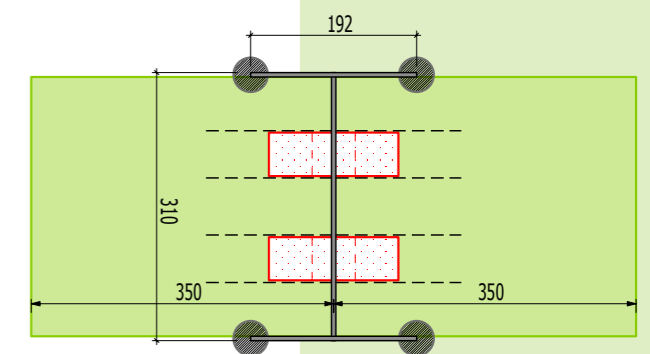

Schaukel 2-teilig
Grösse: 30 x 343 cm
Höhe OK: 235 cm
Kritische Fallhöhe: 130 cm

Eignung: Privatgarten und
Öffentlich / ab 3 Jahre

Schaukelgestell ELEGANT

Das platzsparende und elegante Holzschaukelgestell garantiert Schaukelspass in Ihrem Privatgarten. Die senkrechten Pfostenanker aus Stahl feuerverzinkt und Chromstahl werden direkt in den Boden einbetoniert. Das Aufhängezubehör kann mühelos nach Belieben ausgetauscht werden, dadurch schaffen Sie vielseitige Schaukelmöglichkeiten. Das Schaukelgestell ist in vormontierter Form abgepackt.

Schaukel 2-teilig
Grösse: 310 x 192 cm
Höhe OK: 246 cm
Kritische Fallhöhe: 130 cm

Eignung: Privatgarten und
Öffentlich / ab 3 Jahre

Bild	Art.	Bezeichnung	Preis inkl. MwSt.
B	12-40835	Schaukelkombination MAJA 2-teilig	CHF 2166.-
	12-4082	Schaukelgerüst MAJA 2-teilig	CHF 1676.-
	12-4081	Schaukelgerüst MAJA für Vogelnest	CHF 1784.-

Technische Daten:

Schaukel 1-teilig
Grösse: 150 x 220 cm
Höhe OK: 255 cm
Kritische Fallhöhe: 140 cm

Schaukel 2-teilig
Grösse: 150 x 350 cm
Höhe OK: 255 cm
Kritische Fallhöhe: 140 cm

Schaukel 3-teilig
Grösse: 150 x 470 cm
Höhe OK: 255 cm
Kritische Fallhöhe: 140 cm