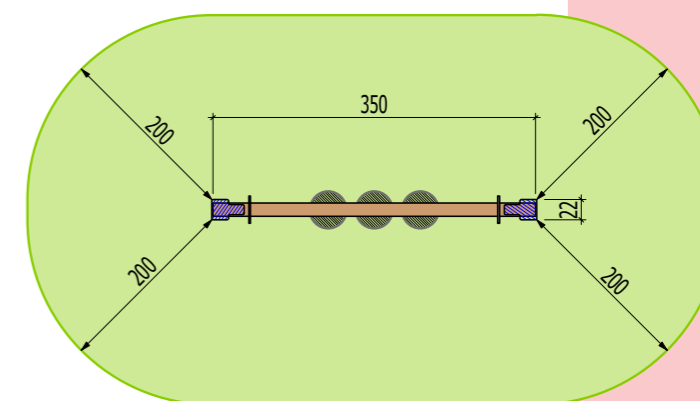

Technische Daten:

Grösse: 350 x 22 cm
Höhe: 55 cm
Kritische Fallhöhe: 80 cm

Eignung: Privatgarten und Öffentlich / ab 3 Jahre

Art.	Bezeichnung	Preis inkl. MwSt.
12-0110	Holzwappe TINA mit 2 Sitzen	CHF 1930.–