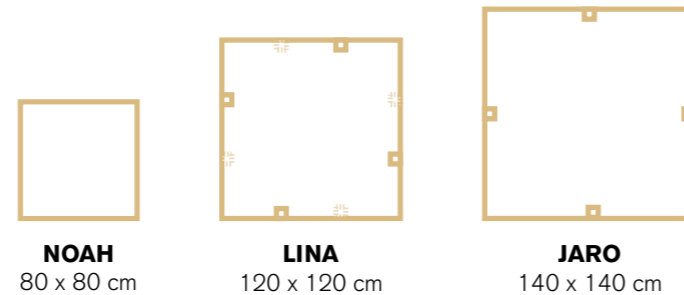

2. Podestgrösse

Die einzelnen Türme unterscheiden sich hauptsächlich durch ihre Podest- bzw. Fundamentgrösse. Diese ist ausschlaggebend für die Anzahl und Breite der Anbaumodule.