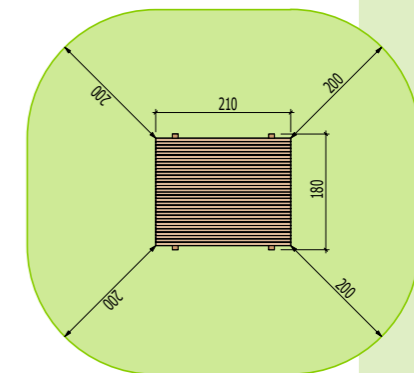

Bild	Art.	Bezeichnung	Preis inkl. MwSt.
A	12-4101	Spielhaus TRIANGEL	CHF 1973.-
B	12-41011	Spielhaus TRIANGEL mit Klettergriffen	CHF 2671.-