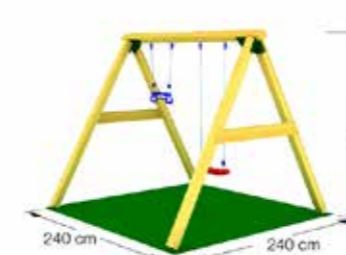

Swing 220

Code	Material	Preis
801_601	Setangebot Fichte, kdi	CHF 390.-
801_601D	Setangebot Douglasie	CHF 450.-
	vormontieren	2 CHF 181.-
	zusammenbauen	3 CHF 915.-