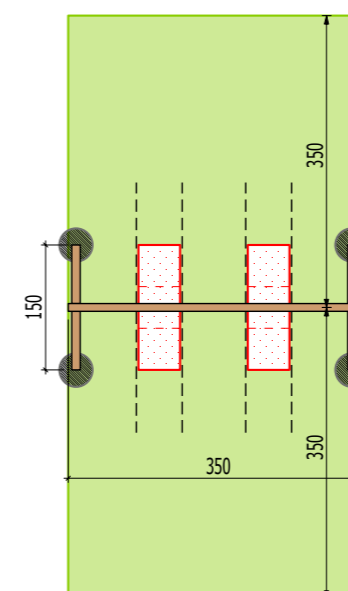

JOKER 2-teilig