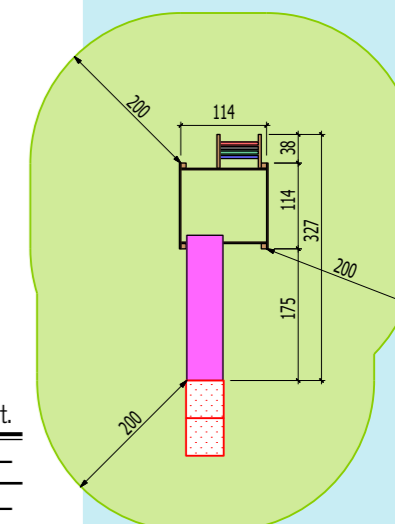

Weiteres Zubehör im Katalog ab Seite 60

Technische Daten:

House 2.1
Grösse: 114 x 327 cm
Höhe: 282 cm
Podestgrösse: 114 x 114 cm
Podesthöhe: 125 cm
Kritische Fallhöhe: 125 cm

Eignung: Privatgarten

Bild	Bezeichnung	Preis inkl. MwSt.
A	Kombination House 2.1 Balcony	CHF 1533.-
B	Kombination House 2.1 Swing 1-teilig	CHF 1343.-
C	Kombination House 2.1 Bridge	CHF 2118.-
D	Kombination House 2.1 Fireman	CHF 1186.-

A

B

Technische Daten:

Club 2.1
 Grösse: 166 x 303 cm
 Höhe: 300 cm
 Podestgrösse: 114 x 114 cm
 Podesthöhe: 125 cm
 Kritische Fallhöhe: 125 cm

Eignung: Privatgarten

Spielturm Club 2.1

Der Club, ein kompakter und rustikaler Spielturm mit einem Holzdach, einer Sprossenleiter und einer Rutsche, ist bestens geeignet für kleine Gärten zu Hause. Auf spielerische Art und Weise lernt das Kind seinen Körper einzuschätzen und zu kontrollieren.