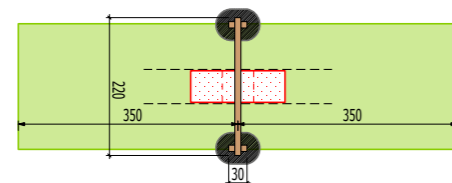

Schaukelgestell ELEGANT

Das platzsparende und elegante Holzschaukelgestell garantiert Schaukelspass in Ihrem Privatgarten. Die senkrechten Pfostenanker aus Stahl feuerverzinkt und Chromstahl werden direkt in den Boden einbetoniert. Das Aufhängezubehör kann mühelos nach Belieben ausgetauscht werden, dadurch schaffen Sie vielseitige Schaukelmöglichkeiten. Das Schaukelgestell ist in vormontierter Form abgepackt.

Schaukel aus Fichte, Leimholz keilgezinkt, kernfrei, druckimprägniert mit gerundeten Kanten, inklusive montierten durchgehenden Schwenkhaken, Pfosten 100 x 100 mm, Sattelbalken 145 x 94 mm, Metallteile aus feuerverzinktem Stahl.

Weiteres Zubehör im Katalog auf Seite 62-63

Bild	Art.	Bezeichnung	Preis inkl. MwSt.
A	12-4040	Schaukelkombination ELEGANT 2-teilig	CHF 1724.-
	12-40412	Schaukelgerüst ELEGANT 1-teilig	CHF 1424.-
	12-40422	Schaukelgerüst ELEGANT 2-teilig	CHF 1494.-

Schaukelgestell MAJA

Die klassische Metallschaukel für Gross und Klein bringt Spass und Freude in Ihren Garten. Das Metall ist über viele Jahre witterungsbeständig. Die Stahlstützen der Schaukel werden mit den dazugehörigen Bolzenankern auf Betonfundamente aufgeschraubt. Das Schaukelgestell ist in drei Teile zerlegt und abgepackt.

Metallschaukel in massiver Ausführung aus feuerverzinktem Stahlrohr Ø 60 mm, vollverschweissten Seitenstützen inklusive durchgehend montierten Schwenkhaken.

Weiteres Zubehör im Katalog auf Seite 62-63