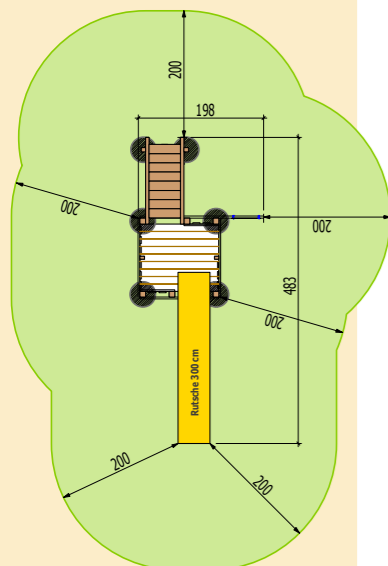

Spielturm SIMBA

Unser vielseitiger Spielturm Simba ist massiv und robust um viele Jahre ausgelassenes Spielen im Privatgarten zu überstehen. Der Basisturm verfügt über Strickleiter, Holzwand für Klettergriffe, Dach und Geländer aus Holz, vier Haltegriffe und Steuerrad aus Kunststoff und L-Pfostenanker zum Einbetonieren. Alle Bauteile sind fertig konfektioniert und in zerlegter Form abgepackt.

Spielturm aus Fichte kesseldruckimprägniert, Schnittholz herzetrennt, Turm Pfosten 90 x 90 mm, Dach und Geländer aus Holz, Strickleiter aus PP-Seilen in blau mit Eschensprossen, Holzwand für Klettergriffe, 4 x Kunststoff Haltegriffe und 4 x L-Pfostenanker zum Einbetonieren.

Weiteres Zubehör im Katalog ab Seite 60

Bild	Art.	Bezeichnung	Preis inkl. MwSt.
A	12-1816	Kombination SIMBA inkl. Sandkastennetz	CHF 2035.-
B	12-1820	Kombination SIMBA inkl. Sandkastennetz	CHF 3022.-
	1020	Vormontage ab Werk	CHF 600.-