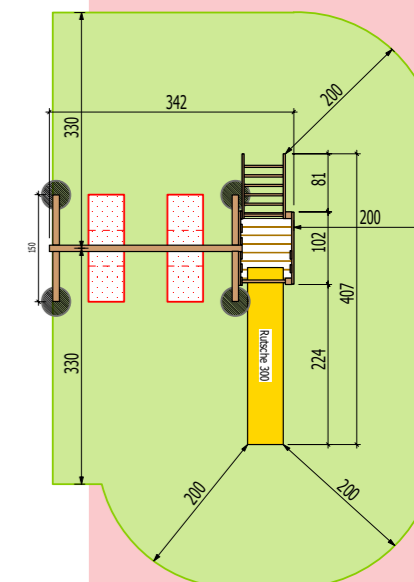

Kinderhängehöhlen | Parkmöbel

57

Zubehör

Schaukelzubehör | Spielturmzubehör | Ersatzteile | Sandkastenbauteile | Schaukelhaken | Konstruktionsholz

60

**Technische Daten:**

Schaukel 1-teilig
Grösse: 30 x 200 cm
Höhe OK: 235 cm
Kritische Fallhöhe: 130 cm

Schaukel 2-teilig
Grösse: 30 x 343 cm
Höhe OK: 235 cm
Kritische Fallhöhe: 130 cm

Eignung: Privatgarten und
Öffentlich / ab 3 Jahre

Schaukelgestell ELEGANT

Das platzsparende und elegante Holzschaukelgestell garantiert Schaukelspass in Ihrem Privatgarten. Die senkrechten Pfostenanker aus Stahl feuerverzinkt und Chromstahl werden direkt in den Boden einbetoniert. Das Aufhängezubehör kann mühelos nach Belieben ausgetauscht werden, dadurch schaffen Sie vielseitige Schaukelmöglichkeiten. Das Schaukelgestell ist in vormontierter Form abgepackt.

D

Technische Daten:

Grösse: 342 x 407 cm

Höhe: 230 cm

Podestgrösse: 72 x 83 cm

Podesthöhe: 145 cm

Kritische Fallhöhe: 145 cm

Eignung: Privatgarten

A

Technische Daten:

Grösse: 198 x 483 cm
 Höhe: 310 cm
 Podestgrösse: 107 x 125 cm
 Podesthöhe: 145 cm
 Kritische Fallhöhe: 145 cm

Eignung: Privatgarten

Spielturm SIMBA

Unser vielseitiger Spielturm Simba ist massiv und robust um viele Jahre ausgelassenes Spielen im Privatgarten zu überstehen. Der Basisturm verfügt über Strickleiter, Holzwand für Klettergriffe, Dach und Geländer aus Holz, vier Haltegriffe und Steuerrad aus Kunststoff und L-Pfostenanker zum Einbetonieren. Alle Bauteile sind fertig konfektioniert und in zerlegter Form abgepackt.