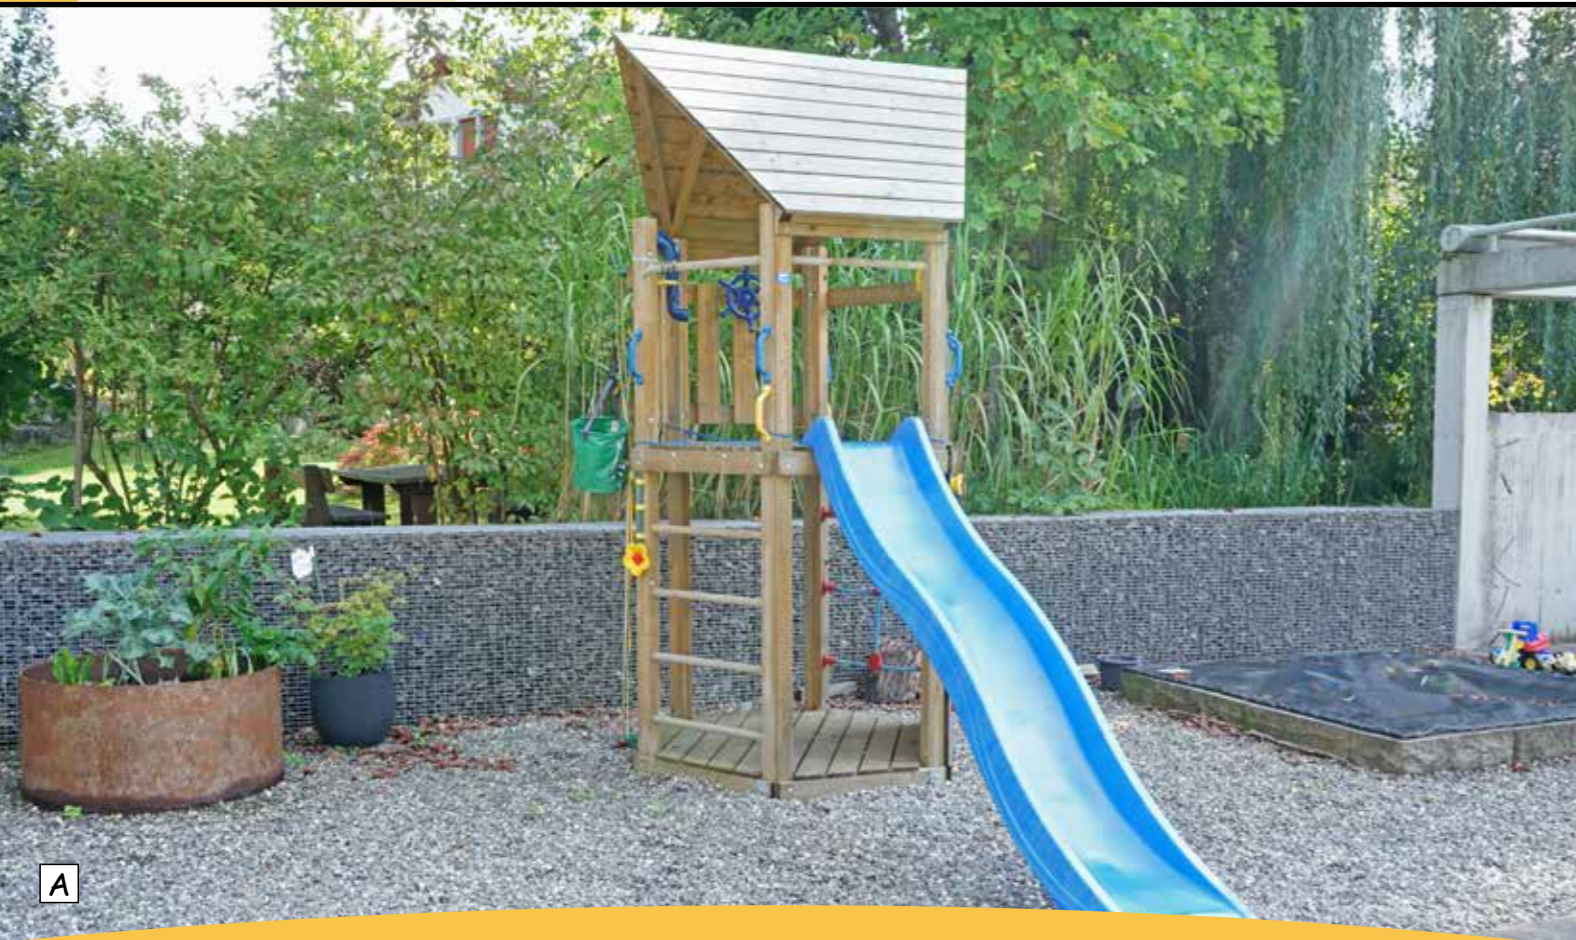

A

Technische Daten:

Grösse: Ø 154 cm
Höhe: 240 / 320 cm
Podesthöhe: 145 cm
Kritische Fallhöhe: 145 cm

Eignung: Privatgarten

Spielturm LISA

Ein Turm - sechs Wände - mehr als 1000 Varianten.
Das vielseitige Spielturmsystem wird aus Fichtenholz in der BOWI eigenen Werkstatt produziert. Setzen Sie sich Ihren ganz persönlichen Spielturm LISA mit diversen Aufstiegen, Rutschen und Anbau-Elementen zusammen.
Der Podestboden und die Turmpfosten mit Querverbindung sind für eine einfache Montage vormontiert inkl. L-Pfostenanker zum Einbetonieren.

Der Grundturm ist aus Fichte, Schnittholz herzetrennt und druckimprägniert, die Pfosten des Turmes sind aus 90 x 90 mm Konstruktionsholz, optionales Satteldach aus Fichte, L-Pfostenanker zum Einbetonieren aus Stahl feuerverzinkt.

Weiteres Zubehör im Katalog ab Seite 60

Bild	Art.	Bezeichnung	Preis inkl. MwSt.
A	12-8025	Kombination LISA	CHF 2482.-
	1020	Vormontage ab Werk	CHF 300.-

Doppelturm LISA

Der variable Spielturm LISA kann über eine Brückenverbindung nach Belieben mit weiteren Basistürmen kombiniert werden. Den Kombinationsmöglichkeiten sind hier keine Grenzen gesetzt.

Der Grundturm ist aus Fichte, Schnittholz herzetrennt und druckimprägniert, die Pfosten des Turmes sind aus 90 x 90 mm Konstruktionsholz, Brückenverbindung aus Fichte mit grünem Kunststoff-Netz, optionales Satteldach aus Fichte, L-Pfostenanker zum Einbetonieren aus Stahl feuerverzinkt.

Weiteres Zubehör im Katalog ab Seite 60

Technische Daten:

Grösse: Ø 154 cm
Höhe: 240 / 320 cm
Podesthöhe: 145 cm
Kritische Fallhöhe: 145 cm

Eignung: Privatgarten

Bild	Art.	Bezeichnung	Preis inkl. MwSt.
B	12-8027	Kombination LISA Doppelturm	CHF 4566.-
	1020	Vormontage ab Werk	CHF 600.-