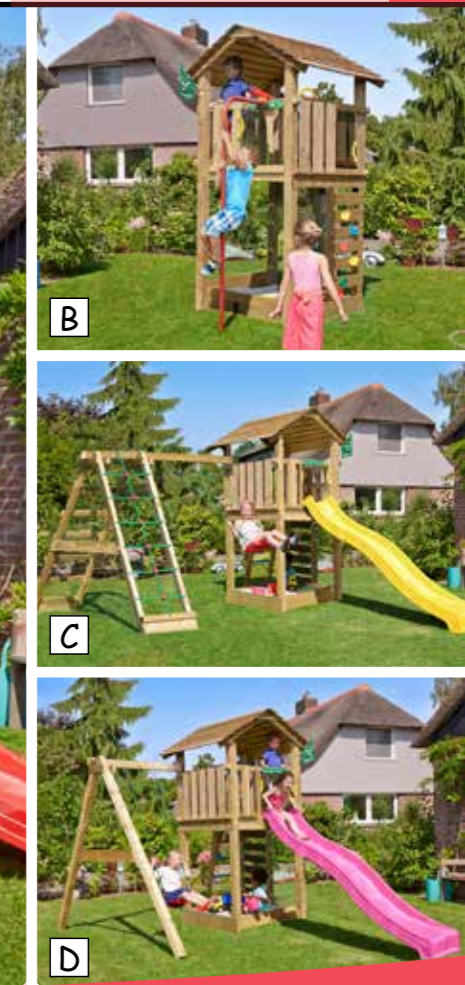

Spielturn Cottage 2.1

Der solide Basisspielturn Cottage mit einem flachen Holzdach lässt die Kinderherzen höher schlagen. Der Sandkasten ist im Lieferumfang enthalten. Der Spielturn ist mit einer verständlichen Aufbauanleitung einfach aufzubauen. Die Hauptpfosten des Turmes sind aus 70 x 70 mm Konstruktionsholz. Das Podest mit einer Höhe von 145 cm kann über die Sprossenleiter oder Kletterwand erreicht werden. Die Wellenrutsche besteht aus HD-PE-Kunststoff und ist in verschiedenen Farben erhältlich.