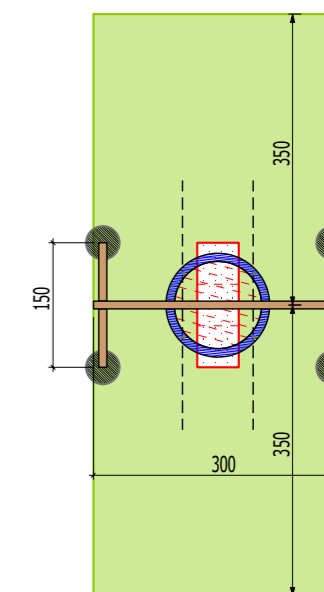

Schaukelgestell JOKER Vogelnest

Die spezielle Ausführung der Schaukel Joker eignet sich optimal für den Einsatz als Vogelnestschaukel. Sie bietet mehreren Kindern gleichzeitig die Möglichkeit zum Schaukeln und den Spass gemeinsam zu teilen. Mit der massiven Konstruktion ist Sicherheit und langjährige Freude garantiert.

JOKER Vogelnest