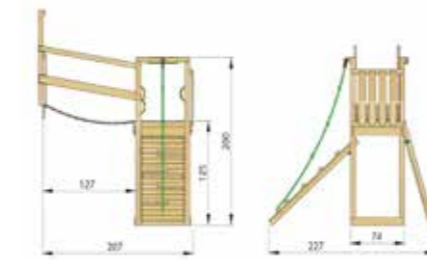

Bridge Modul 2.1

7x7 Pfosten