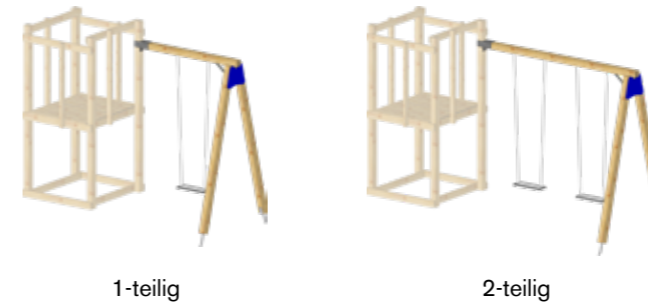

1. Spielturntyp

Wie viel Platz hast du zur Verfügung? Du kannst mit der Brücke mehrere Türme verbinden und diese unterschiedlich ausstatten.

2. Podestgrösse

Die einzelnen Türme unterscheiden sich hauptsächlich durch ihre Podest- bzw. Fundamentgrösse. Diese ist ausschlaggebend für die Anzahl und Breite der Anbaumodule.

3. Podesthöhe

Die Podesthöhe ist ausschlaggebend für die Auswahl der passenden Anbau- und Füllelemente.

4. Rutsche

Ruschten bieten besonders grossen Spielspass und sind bei ausreichend Platz kaum wegzudenken. Die Länge der Rutsche ist abhängig von der gewünschten Podesthöhe.

5. Anbauschaukel

Ab einer Podesthöhe von mindestens 125 cm kann eine Anbauschaukel am Turm angebracht werden.

Diverses Schaukelzubehör findest du auf Seite 62.

6. Aufstieg

Um auf den Turm zu gelangen, gibt es vielseitige Aufstiegsmöglichkeiten.