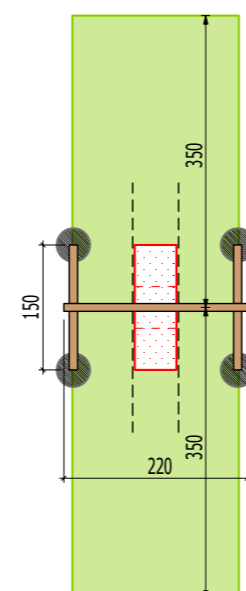

JOKER 1-teilig