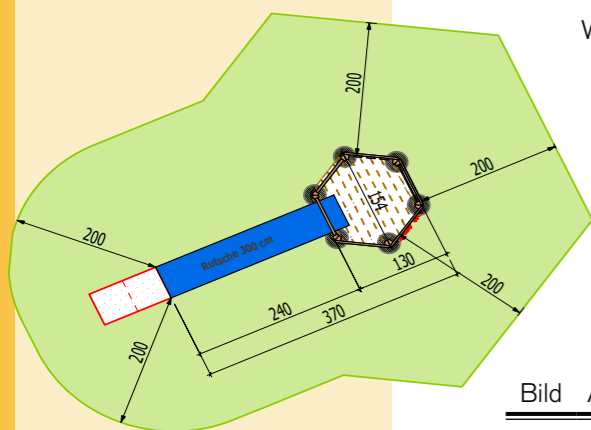

Bild	Art.	Bezeichnung	Preis inkl. MwSt.
A	12-8025	Kombination LISA	CHF 2482.-
	1020	Vormontage ab Werk	CHF 300.-

Doppelturm LISA

Der variable Spielturm LISA kann über eine Brückenverbindung nach Belieben mit weiteren Basistürmen kombiniert werden. Den Kombinationsmöglichkeiten sind hier keine Grenzen gesetzt.

Der Grundturm ist aus Fichte, Schnittholz herzetrennt und druckimprägniert, die Pfosten des Turmes sind aus 90 x 90 mm Konstruktionsholz, Brückenverbindung aus Fichte mit grünem Kunststoff-Netz, optionales Satteldach aus Fichte, L-Pfostenanker zum Einbetonieren aus Stahl feuerverzinkt.

Weiteres Zubehör im Katalog ab Seite 60