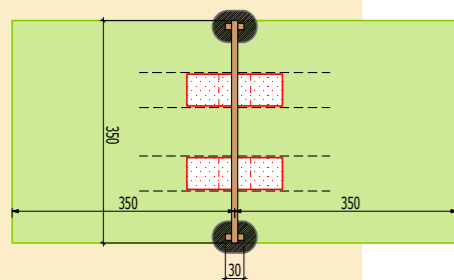

Schaukelgestell ELEGANT

Das platzsparende und elegante Holzschaukelgestell garantiert Schaukelspass in Ihrem Privatgarten. Die senkrechten Pfostenanker aus Stahl feuerverzinkt und Chromstahl werden direkt in den Boden einbetoniert. Das Aufhängezubehör kann mühelos nach Belieben ausgetauscht werden, dadurch schaffen Sie vielseitige Schaukelmöglichkeiten. Das Schaukelgestell ist in vormontierter Form abgepackt.

Schaukel aus Fichte, Leimholz keilgezinkt, kernfrei, druckimprägniert mit gerundeten Kanten, inklusive montierten durchgehenden Schwenkhaken, Pfosten 100 x 100 mm, Sattelbalken 145 x 94 mm, Metallteile aus feuerverzinktem Stahl.

Weiteres Zubehör im Katalog auf Seite 62-63

Bild	Art.	Bezeichnung	Preis inkl. MwSt.
A	12-4040	Schaukelkombination ELEGANT 2-teilig	CHF 1724.-
	12-40412	Schaukelgerüst ELEGANT 1-teilig	CHF 1424.-
	12-40422	Schaukelgerüst ELEGANT 2-teilig	CHF 1494.-

Schaukelgestell MAJA

Die klassische Metallschaukel für Gross und Klein bringt Spass und Freude in Ihren Garten. Das Metall ist über viele Jahre witterungsbeständig. Die Stahlstützen der Schaukel werden mit den dazugehörigen Bolzenankern auf Betonfundamente aufgeschraubt. Das Schaukelgestell ist in drei Teile zerlegt und abgepackt.

Metallschaukel in massiver Ausführung aus feuerverzinktem Stahlrohr Ø 60 mm, vollverschweissten Seitenstützen inklusive durchgehend montierten Schwenkhaken.

Weiteres Zubehör im Katalog auf Seite 62-63