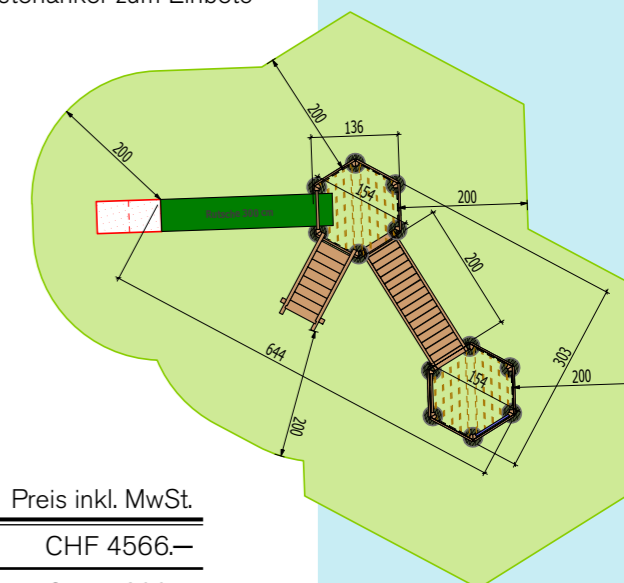

A

Technische Daten:

Grösse: 198 x 483 cm
 Höhe: 310 cm
 Podestgrösse: 107 x 125 cm
 Podesthöhe: 145 cm
 Kritische Fallhöhe: 145 cm

Eignung: Privatgarten

Spielturm SIMBA

Unser vielseitiger Spielturm Simba ist massiv und robust um viele Jahre ausgelassenes Spielen im Privatgarten zu überstehen. Der Basisturm verfügt über Strickleiter, Holzwand für Klettergriffe, Dach und Geländer aus Holz, vier Haltegriffe und Steuerrad aus Kunststoff und L-Pfostenanker zum Einbetonieren. Alle Bauteile sind fertig konfektioniert und in zerlegter Form abgepackt.

Weiteres Zubehör im Katalog ab Seite 60

Technische Daten:

Grösse: Ø 154 cm
 Höhe: 240 / 320 cm
 Podesthöhe: 145 cm
 Kritische Fallhöhe: 145 cm

Eignung: Privatgarten

Bild	Art.	Bezeichnung	Preis inkl. MwSt.
B	12-8027	Kombination LISA Doppelturm	CHF 4566.-
	1020	Vormontage ab Werk	CHF 600.-