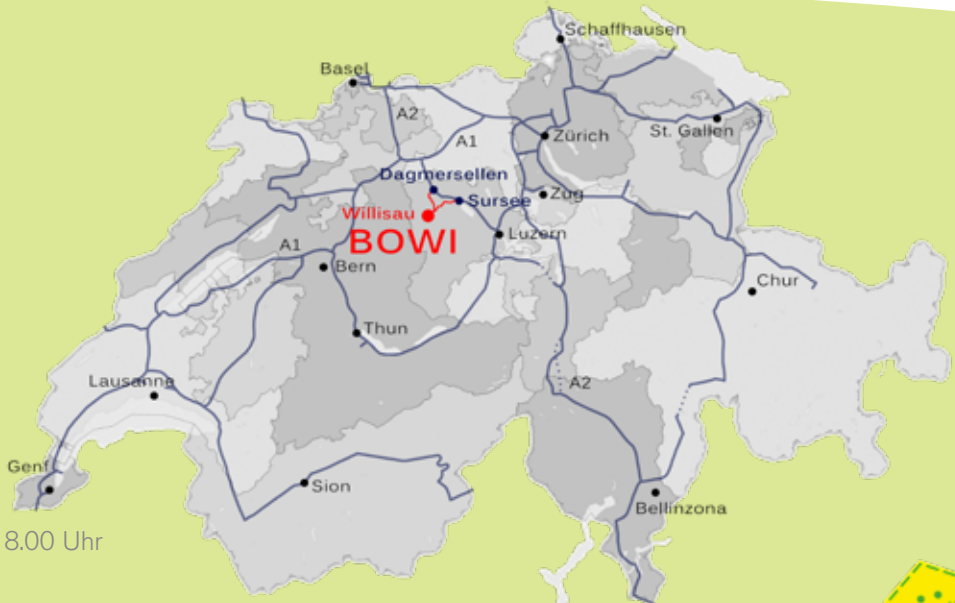

Oktober - Februar
Mo - Fr: 08.30 - 12.00 Uhr / 13.30 - 17.00 Uhr
Sa: 08.30 - 16.00 durchgehend

Besuchen Sie unseren Spielpark und Gastrozelt
März - Oktober
Täglich Mo - So: 10.00 - 18.00 durchgehend