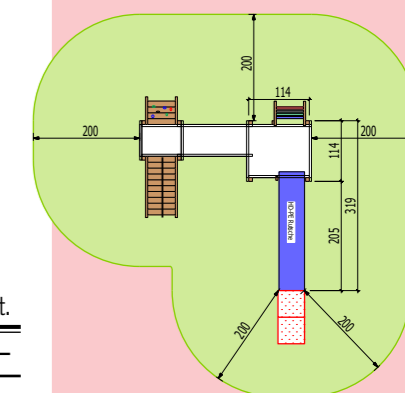

Weiteres Zubehör im Katalog ab Seite 60

Technische Daten:

Cottage 2.1
 Grösse: 153 x 369 cm
 Höhe: 277 cm
 Podestgrösse: 114 x 114 cm
 Podesthöhe: 145 cm
 Kritische Fallhöhe: 145 cm

Eignung: Privatgarten