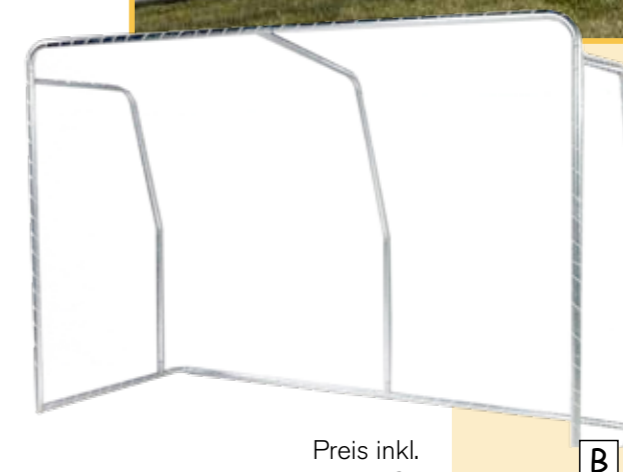

18-3008	2 Volleyball-Pfosten ohne Netz	CHF	606.-
18-3009	Volleyball-Netz	CHF	255.-

Preise ab Willisau, inkl. MwSt.

A

Fussballtor AVA / BRASIL

Das robuste Fussballtor AVA ist aus einer leichten Aluminium-Konstruktion und verfügt über ein 4 mm dickes Fussballnetz.

Das Fussballtor BRASIL hat eine Grösse von 2.75 x 1,2 m und ist 1.8 m hoch. Es ist ideal für Kinder, die Ihre Freude zum Fussball mit der Familie teilen möchten. Der Torrahmen ist aus feuerverzinktem Stahl und das Tor verfügt über ein 2mm dickes Polyethylen-Netz.