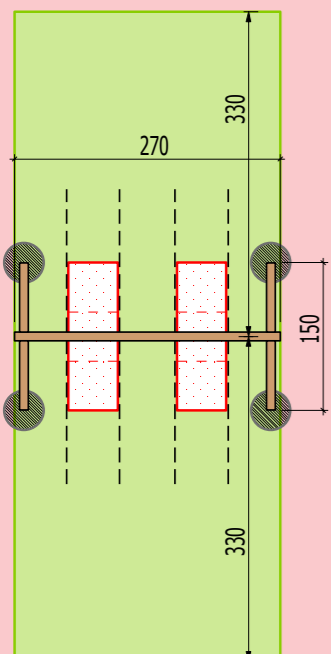

Schaukelgestell aus Fichte kesseldruckimprägniert, Schnittholz herzgetrennt, Pfosten 90 x 90 mm, Stattelbalken 90 x 90 mm inklusive eingeschraubten Sicherheitsschaukelhaken aus feuerverzinktem Stahl mit Nylonbüchse, Blenden aus PVC-Kunststoff, L-Pfostenanker und Eckverbindungen aus Stahl feuerverzinkt.

Weiteres Zubehör im Katalog auf Seite 62-63

Bild	Art.	Bezeichnung	Preis inkl. MwSt.
A	12-4073	Schaukelkombination JUNIOR 2-teilig	CHF 885.-
B	12-4074	Schaukelkombination JUNIOR 2-teilig	CHF 753.-
	12-4071	Schaukelgerüst JUNIOR 1-teilig	CHF 520.-
	12-4072	Schaukelgerüst JUNIOR 2-teilig	CHF 540.-
	12-0911	Vollgummi-Sicherheitsbrett kurz	CHF 115.-
	12-0924	Vogelnest-Schaukel oval Ø 108 cm	CHF 230.-
	12-09132	Babyschaukel variabel	CHF 98.-