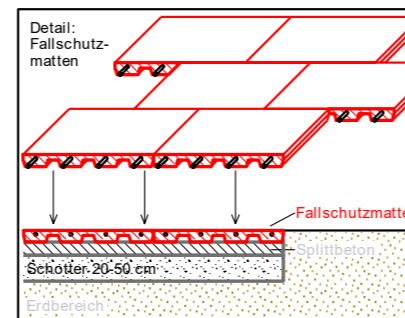

Fallschutzmatten

Aufbau Detail:

Art.	Bezeichnung	Preis pro Stk. inkl. MwSt.
12-09435	Fallschutzmatte 50 mm Rotbraun	CHF 17.—
12-09445	Fallschutzmatte 50 mm Grün	CHF 18.40
12-0980R	Fallschutzmatte 50 mm Rotbraun + Platte 30 mm	CHF 26.75
12-0980G	Fallschutzmatte 50 mm Grün + Platte 30 mm	CHF 28.10