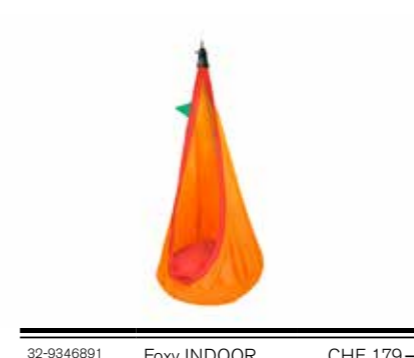

32-120504-0040 Lilly INDOOR CHF 179.-

32-122775-1000 Dolphy OUTDOOR CHF 185.-

32-9346891 Foxy INDOOR CHF 179.-