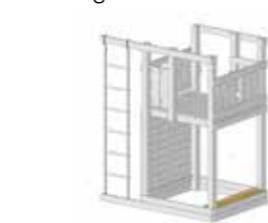

Sandkasten Einbausandkasten Lattung konfektioniert