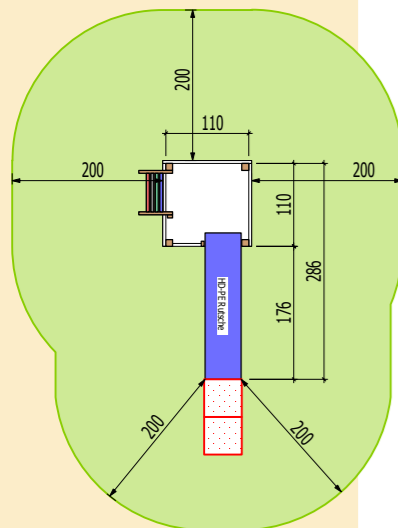

Spielturm Club 2.1

Der Club, ein kompakter und rustikaler Spielturm mit einem Holzdach, einer Sprossenleiter und einer Rutsche, ist bestens geeignet für kleine Gärten zu Hause. Auf spielerische Art und Weise lernt das Kind seinen Körper einzuschätzen und zu kontrollieren.

Die Konstruktionshölzer aus Fichte, Schnittholz herzetrennt und druckimprägniert sind in abgelängter Form abgepackt. Die Pfosten des Spielturmes sind aus 70 x 70 mm Konstruktionsholz. Der Spielturm verfügt über ein Holzdach und einen integrierten Sandkasten. Das Podest mit einer Höhe von 125 cm kann mittels der Sprossenleiter erreicht werden. Die Rutsche besteht aus HD-PE-Kunststoff und ist in verschiedenen Farben erhältlich.

Weiteres Zubehör im Katalog ab Seite 60