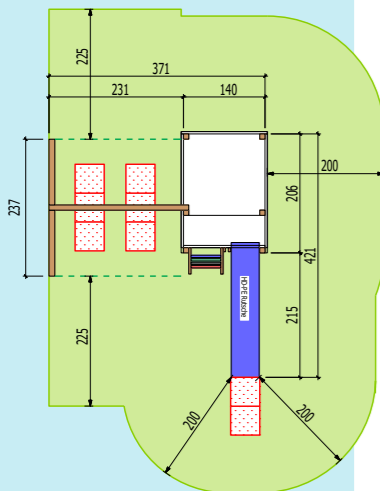

Bild	Bezeichnung	Preis inkl. MwSt.
A	Kombination Chalet 2.1 Swing 2-teilig	CHF 2146.-
B	Kombination Chalet 2.1 Fireman	CHF 1918.-

Jungle Gym Setangebote beinhalten das Konstruktionsholz zugeschnitten, den passenden Bausatz zu Ihrem Wunschturm, eine unkomplizierte Aufbauanleitung und eine HD-PE-Wellenrutsche für die passende Podesthöhe.