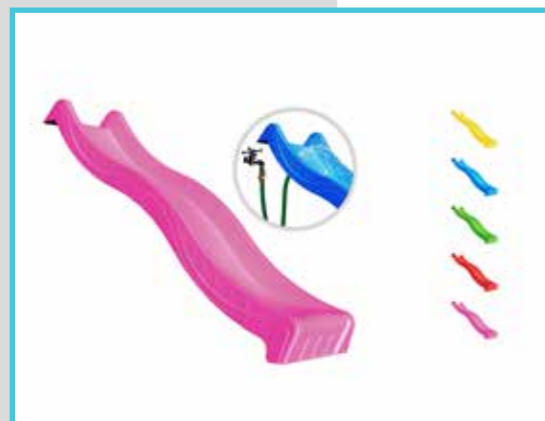

HD-PE-Rutsche

Preiswerte HD-PE-Wellenrutsche für Hangeinbau oder zum Befestigen an einen Spielturn im Privatgarten. Breite: 50 cm, Einstiegshöhe: 110 cm - 130 cm oder 145 cm, Eignung: Privat / ab 3 Jahre
Farben: Gelb, Blau, Grün, Dunkelgrün, Rot oder Pink

12-23241	Rutsche für Höhe 125 cm nach Wahl - 7 kg	CHF 115.-
12-23341	Rutsche für Höhe 145 cm nach Wahl - 9 kg	CHF 130.-