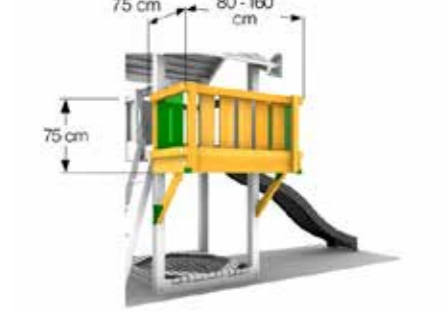

Balcony Modul