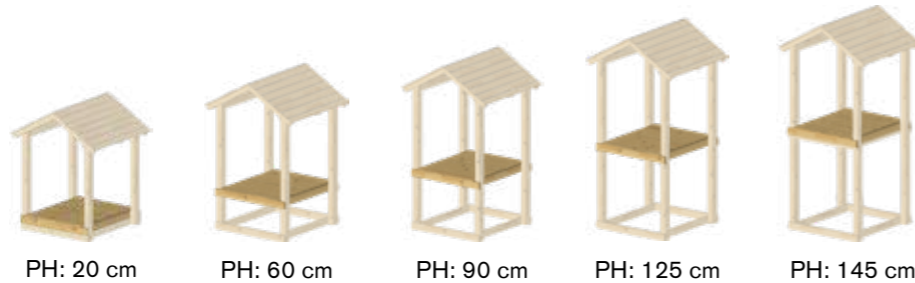

1. Spielturntyp

Wie viel Platz hast du zur Verfügung? Du kannst mit der Brücke mehrere Türme verbinden und diese unterschiedlich ausstatten.

2. Podestgrösse

Die einzelnen Türme unterscheiden sich hauptsächlich durch ihre Podest- bzw. Fundamentgrösse. Diese ist ausschlaggebend für die Anzahl und Breite der Anbaumodule.

3. Podesthöhe

Die Podesthöhe ist ausschlaggebend für die Auswahl der passenden Anbau- und Füllelemente.

4. Rutsche

Ruschten bieten besonders grossen Spielspass und sind bei ausreichend Platz kaum wegzudenken. Die Länge der Rutsche ist abhängig von der gewünschten Podesthöhe.