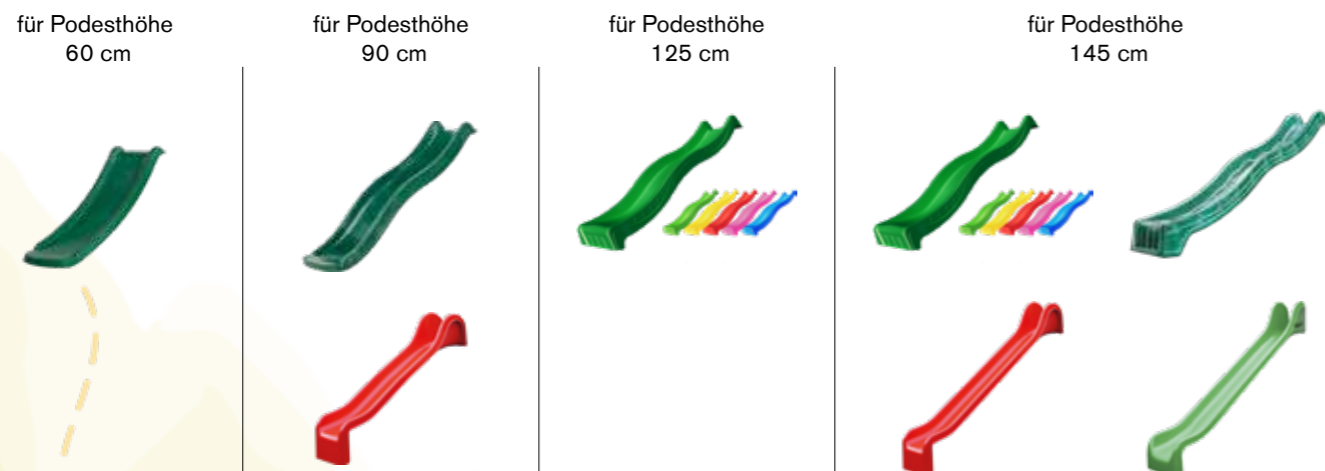

1. Spielturntyp

Wie viel Platz hast du zur Verfügung? Du kannst mit der Brücke mehrere Türme verbinden und diese unterschiedlich ausstatten.

2. Podestgrösse

Die einzelnen Türme unterscheiden sich hauptsächlich durch ihre Podest- bzw. Fundamentgrösse. Diese ist ausschlaggebend für die Anzahl und Breite der Anbaumodule.

3. Podesthöhe

Die Podesthöhe ist ausschlaggebend für die Auswahl der passenden Anbau- und Füllelemente.

4. Rutsche

Ruschten bieten besonders grossen Spielspass und sind bei ausreichend Platz kaum wegzudenken. Die Länge der Rutsche ist abhängig von der gewünschten Podesthöhe.