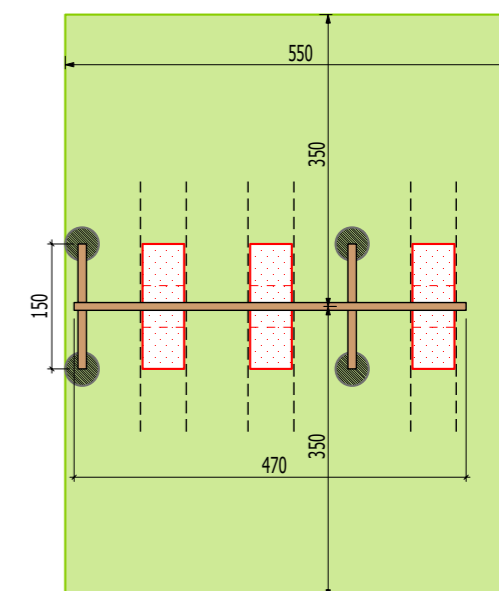

JOKER 3-teilig