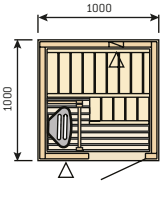

Grundrisse

Variant Sauna (S. 6-7)

S1010