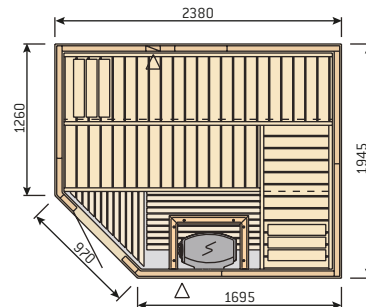

S2520L

Variante Saunen mit Doppeltüroption

Die Doppeltüren sind für folgende Modelle verfügbar: S2020, S2220, S2222, S2520 und S2522.

Rondium Sauna (S. 8–9)