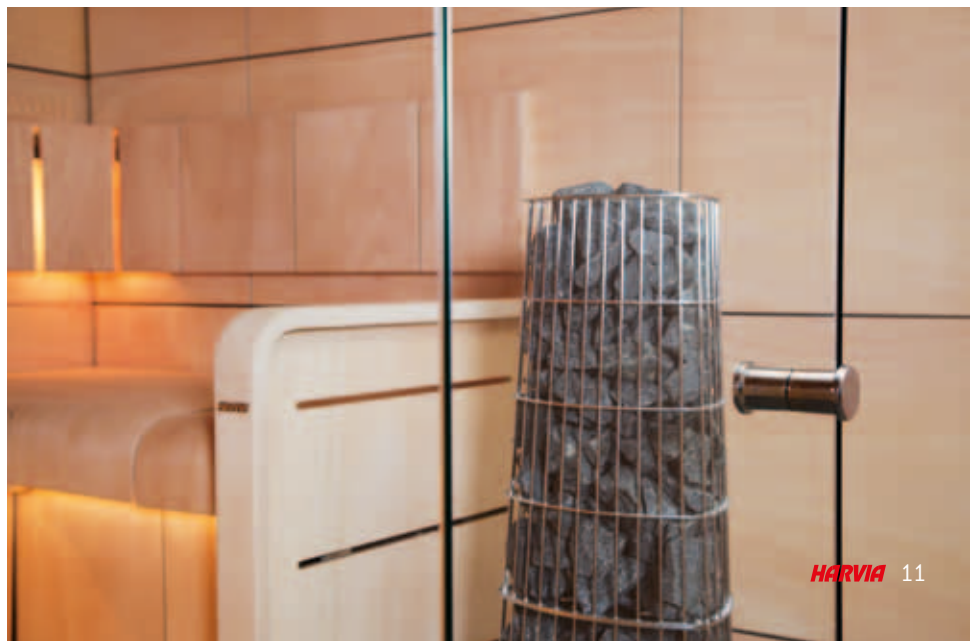

Claro Sauna Ordnen Sie Ihre Gedanken neu.

Die große transparente Glasfassade der Harvia Claro gibt der Sauna ein weiträumiges Gefühl. Die holzverkleideten dunklen Außenwände erzeugen einen wunderbaren Kontrast zu den hellen Eckblenden.

Auf der Innenseite setzt sich die gewollte Balance von hell und dunkel in Einklang mit der Außenverkleidung fort. Das schwarze Kreuzraster zwischen den Holzpaneelen gibt der Sauna ein solides Muster. Die einzig-

artigen Harvia Ventura Liegen machen Gebrauch vom selben Design, darüber hinaus lässt es sich angenehm auf der Liege sitzen.

Licht ist ein Schlüsselkonzept in der Claro Sauna, dies wird durch das Glaselement in die Sauna projiziert. Um eine warme Atmosphäre zu schaffen, lassen sich die LED Lichtleisten zusätzlich über die Steuerung dazu schalten.

Der Harvia Kivi Ofen ist gut an die Natur der Sauna angepasst - der Ofen erzeugt einen typisch weichen Aufguß. Das dreieckige Stahlgehäuse mit seinen 100 kg Saunasteinen erscheint durch das Glaselement äußerst imposant. Die Lieferung beinhaltet zusätzlich ein schickes Zubehörpaket aus Edelstahl [mit Saunakübel, Schöpfkelle und Thermo/Hygrometer].