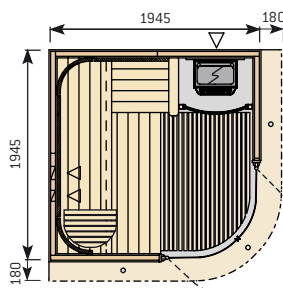

Variante Saunen mit Doppeltüroption

Die Doppeltüren sind für folgende Modelle verfügbar: S2020, S2220, S2222, S2520 und S2522.

Rondium Sauna (S. 8–9)

S2020KL