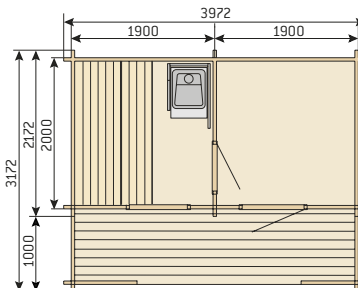

Infrarotkabinen

(S. 18–19)

Spezialsaunen und -infrarotkabinen

(S. 20–21)

Außensauna

(S. 22–23)

S04000