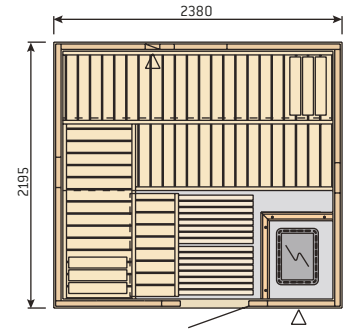

S2522R

S2522L

S2522M

Variante Saunen mit Doppeltüroption

S2020

Die Doppeltüren sind für folgende Modelle verfügbar: S2020, S2220, S2222, S2520 und S2522.

Rondium Sauna (S. 8–9)

S2015KLL