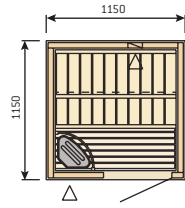

Grundrisse

Variant Sauna (S. 6-7)

S1212