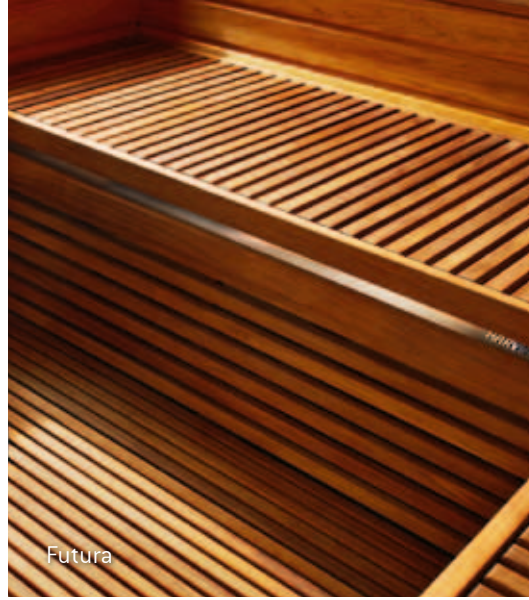

Futura

< Die Futura-Liegen in der Abbildung wurden mit Paraffinöl behandelt, um die Maserung der Holzoberflächen schön hervorzuheben. Mit Paraffinöl geschützte Holzoberflächen nehmen weniger Schmutz und Feuchtigkeit auf.

Das Harvia Sauna Care Set dient zur einfachen Reinigung und Behandlung der Holzoberflächen in Ihrer Sauna. Das Paket beinhaltet alles für Reinigung und Erfrischung Ihrer Sauna.

Ventura

Etwas ganz Neues für Ihre Sauna! Die Liegen, Rückenlehnen und Hohlraumverkleidungen des Modells Ventura bestehen aus in Form geleimtem Schichtholz. Dank der abgerundeten Endverarbeitung der Liegen ist es sehr angenehm, auf ihnen zu sitzen. In die Rückenlehnen sind Lampen integriert.

Futura

Holz und Metall – eine mutige Materialkombination, die eine moderne Sauna widerspiegelt. Die in die Vorderkante der Saunaliegen eingelassene Stahlleiste und die schmale Lattung geben dem Futura-Modell ein modernes Erscheinungsbild. Als Material für die Liegen kann Abachi, Roterle, Espe oder wärmebehandelte Espe gewählt werden. Auch die Rückenlehnen und Hohlraumverkleidungen bestehen aus dem gleichen Material. In die Rückenlehnen sind Lampen integriert.

Solar

Neuartiges Design. Ein interessanter Rhythmus, der durch Nuancen und Formen geschaffen wird. Solar ist Ihre Wahl, wenn Sie möchten, dass Ihre Sauna wirklich jedem in Erinnerung bleibt. Als Material für die Liegen, Rückenlehnen und Hohlraumverkleidungen wird bei der Solar-Inneneinrichtung Abachi, Espe, Roterle oder wärmebehandelte Espe verwendet.

Exclusive

Sonnenhelle Holzflächen. Attraktive weiche Formen. Exclusive ist eine elegante Inneneinrichtung für Ihre Sauna. Liegen, Rückenlehnen und Hohlraumverkleidungen sind je nach Ihrem Geschmack aus Abachi, Espe oder Roterle. Bei Exclusive kann die Eleganz noch durch Dekorationen aus Roterle oder wärmebehandelter Espe welche die Liegen, Rückenlehnen und das Eckmodul verzieren, unterstrichen werden.

Die Liegen der Ventura-, Futura-, Solar- und Exclusive-Inneneinrichtung sind abnehmbar und daher sehr leicht zu reinigen.

Formula

Klare Linien, frische Formen. Wenn Sie geradliniges Design schätzen, ist Formula genau das Richtige für Sie. Die Serieneinrichtung einer Variant-Sauna beinhaltet die Formula-Inneneinrichtung aus Abachi, sofern Sie kein anderes Material oder eine andere Einrichtung gewählt haben. Als Material für die Liegen sowie für die Rückenlehnen und Hohlraumverkleidungen wird bei der Formula-Inneneinrichtung Abachi, Espe, Roterle und wärmebehandelte Espe verwendet. Sie können andere Hölzer für die massive Vorderkante und die Endstütze aussuchen. Wählen Sie zwischen Roterle und wärmebehandelter Espe.