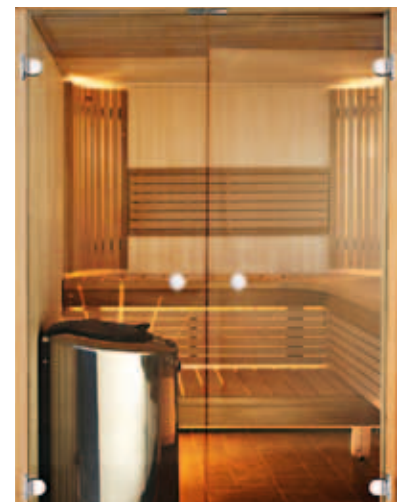

Doppeltür
Klar