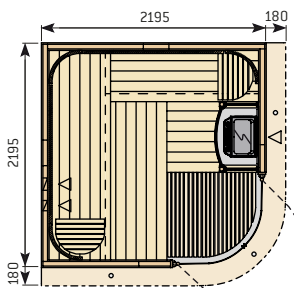

Variante Saunen mit Doppeltüroption

Die Doppeltüren sind für folgende Modelle verfügbar: S2020, S2220, S2222, S2520 und S2522.

Rondium Sauna (S. 8–9)

S2222KL