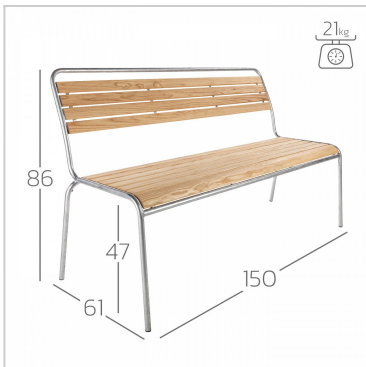

Holzplattenbank Rigi ohne Armlehne

Sitzfläche

- Latten aus Schweizer Esche
- wetterfest
- Swiss-Made

Gestell

- Stahlrohr feuerverzinkt oder mit reiner Polyesterpulver- Beschichtung
- wetterfest
- stapelbar
- Swiss-Made

Ausgewählte Farben

Sitzfläche: Geölt
Gestell: Schwarz

Artikel-Nr

27079.9491

Mehr Informationen

Für weitere Infos wenden Sie sich bitte an Ihre nächste [Verkaufsstelle](#)

Farben Sitzfläche

Farben Gestell