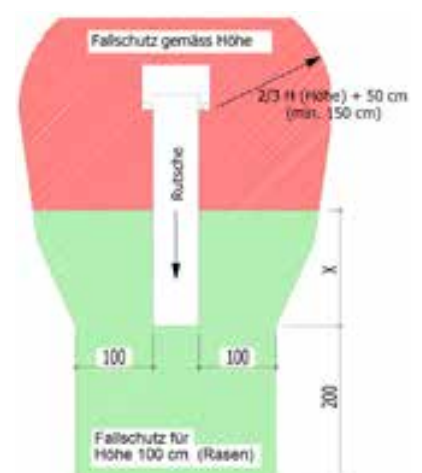

bei Fallhöhe unter 60 cm

bei Fallhöhe über 60 cm

Die Ausstiegsfläche wird einen Sturz aus einer maximalen Fallhöhe von 1 m dämpfen, gemäss SN EN 1176-3.

GFK Polyester-Rutsche gerade

Für Hangeinbau oder an Spielturm, Rutsche 210 cm nur für Spielturm.
Gerade Rutsche ohne Welle, Breite 50 cm.

Rutsche Volledelstahl

Hochwertig, langlebig und rostfrei. Die Handläufe der Edelstahlrutsche bestehen aus Ø 33 mm Edelstahlrohr. Aussenbreite ca. 55 cm, Innenbreite ca. 48 cm. Der Neigungswinkel beträgt ca. 38°.

Bockrutsche Volledelstahl mit Leiter

Die Handläufe der Edelstahlrutsche bestehen aus Ø 33 mm Edelstahlrohr. Aussenbreite ca. 55 cm, Innenbreite ca. 48 cm. Der Neigungswinkel beträgt ca. 38°.

Eignung: Öffentlich / ab 3 Jahre