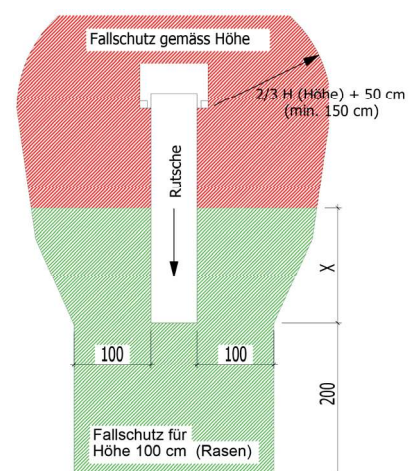

bei Fallhöhe unter 60 cm

bei Fallhöhe über 60 cm

Die Ausstiegsfläche wird einen Sturz aus einer maximalen Fallhöhe von 1 m dämpfen, gemäss SN EN 1176-3.

GFK Polyester-Rutsche gerade

Für Hangeinbau oder an Spielturm, Rutsche 210 cm nur für Spielturm.
Gerade Rutsche ohne Welle, Breite 50 cm.

Eignung: Öffentlich / ab 3 Jahre

12-290	290 cm Rot, Einstieg: 150 cm	CHF 987.–
12-291	290 cm Grün, Einstieg: 150 cm	CHF 987.–
12-210	210 cm Rot, Einstieg: 90 cm	CHF 694.–

GFK Polyester-Rutsche gewellt

Für Hangeinbau oder an Spielturm, Rutsche mit Welle, Breite 65 cm.

Rutsche Volledelstahl

Hochwertig, langlebig und rostfrei. Die Handläufe der Edelstahlrutsche bestehen aus Ø 33 mm Edelstahlrohr. Aussenbreite ca. 55 cm, Innenbreite ca. 48 cm. Der Neigungswinkel beträgt ca. 38°.

Eignung: Öffentlich / ab 3 Jahre

43-220400	305 cm, Einstieg 125 - 150 cm	CHF 4160.–
43-220405	375 cm, Einstieg 175 - 200 cm	CHF 5047.–

Bockrutsche Volledelstahl mit Leiter

Die Handläufe der Edelstahlrutsche bestehen aus Ø 33 mm Edelstahlrohr. Aussenbreite ca. 55 cm, Innenbreite ca. 48 cm. Der Neigungswinkel beträgt ca. 38°.