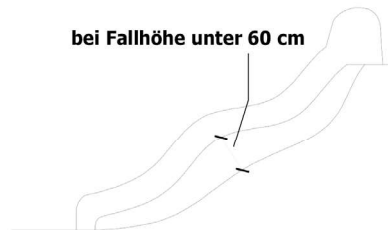

Rutschen macht Spass

Rutschbahnen sind die Klassiker unter den Spielplatzgeräten und sorgen für pures, schwungvolles Spielvergnügen. Ob freistehend, für den Hangeinbau oder für an einen Spielurm, bei uns finden Sie sicher die passende Rutsche für Ihr Spielparadies. Die Rutschbahnen auf den folgenden Seiten entsprechen den SN-EN 1176 Normen für öffentliche Anlagen und bestehen aus hochwertigen Materialien, welche eine lange Lebensdauer garantieren.

bei Fallhöhe unter 60 cm

bei Fallhöhe über 60 cm

Die Ausstiegsfläche wird einen Sturz aus einer maximalen Fallhöhe von 1 m dämpfen, gemäss SN EN 1176-3.

GFK Polyester-Rutsche gerade

Für Hangeinbau oder an Spielturm, Rutsche 210 cm nur für Spielturm.
Gerade Rutsche ohne Welle, Breite 50 cm.

Rutsche Volledelstahl

Hochwertig, langlebig und rostfrei. Die Handläufe der Edelstahlrutsche bestehen aus Ø 33 mm Edelstahlrohr. Aussenbreite ca. 55 cm, Innenbreite ca. 48 cm. Der Neigungswinkel beträgt ca. 38°.

Eignung: Öffentlich / ab 3 Jahre

43-220400	305 cm, Einstieg 125 - 150 cm	CHF 4160.–
43-220405	375 cm, Einstieg 175 - 200 cm	CHF 5047.–

Bockrutsche Volledelstahl mit Leiter

Die Handläufe der Edelstahlrutsche bestehen aus Ø 33 mm Edelstahlrohr. Aussenbreite ca. 55 cm, Innenbreite ca. 48 cm. Der Neigungswinkel beträgt ca. 38°.