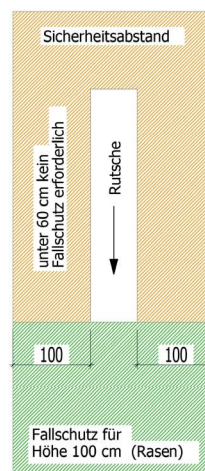

Rutschen macht Spass

Rutschbahnen sind die Klassiker unter den Spielplatzgeräten und sorgen für pures, schwungvolles Spielvergnügen. Ob freistehend, für den Hangeinbau oder für an einen Spielurm, bei uns finden Sie sicher die passende Rutsche für Ihr Spielparadies. Die Rutschbahnen auf den folgenden Seiten entsprechen den SN-EN 1176 Normen für öffentliche Anlagen und bestehen aus hochwertigen Materialien, welche eine lange Lebensdauer garantieren.

bei Fallhöhe unter 60 cm

bei Fallhöhe über 60 cm

Die Ausstiegsfläche wird einen Sturz aus einer maximalen Fallhöhe von 1 m dämpfen, gemäss SN EN 1176-3.

GFK Polyester-Rutsche gerade

Für Hangeinbau oder an Spielturm, Rutsche 210 cm nur für Spielturm.
Gerade Rutsche ohne Welle, Breite 50 cm.

Rutsche Volledelstahl

Hochwertig, langlebig und rostfrei. Die Handläufe der Edelstahlrutsche bestehen aus Ø 33 mm Edelstahlrohr. Aussenbreite ca. 55 cm, Innenbreite ca. 48 cm. Der Neigungswinkel beträgt ca. 38°.

Eignung: Öffentlich / ab 3 Jahre

43-220400	305 cm, Einstieg 125 - 150 cm	CHF 4160.–
43-220405	375 cm, Einstieg 175 - 200 cm	CHF 5047.–

Bockrutsche Volledelstahl mit Leiter

Die Handläufe der Edelstahlrutsche bestehen aus Ø 33 mm Edelstahlrohr. Aussenbreite ca. 55 cm, Innenbreite ca. 48 cm. Der Neigungswinkel beträgt ca. 38°.