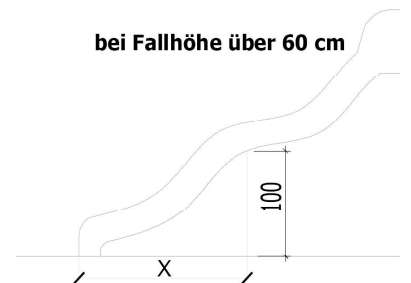

bei Fallhöhe unter 60 cm

bei Fallhöhe über 60 cm

Die Ausstiegsfläche wird einen Sturz aus einer maximalen Fallhöhe von 1 m dämpfen, gemäss SN EN 1176-3.

GFK Polyester-Rutsche gerade

Für Hangeinbau oder an Spielturm, Rutsche 210 cm nur für Spielturm.
Gerade Rutsche ohne Welle, Breite 50 cm.