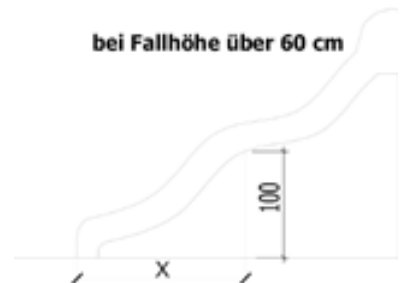

bei Fallhöhe unter 60 cm

bei Fallhöhe über 60 cm

Die Ausstiegsfläche wird einen Sturz aus einer maximalen Fallhöhe von 1 m dämpfen, gemäss SN EN 1176-3.

GFK Polyester-Rutsche gerade

Für Hangeinbau oder an Spielturm, Rutsche 210 cm nur für Spielturm.
Gerade Rutsche ohne Welle, Breite 50 cm.