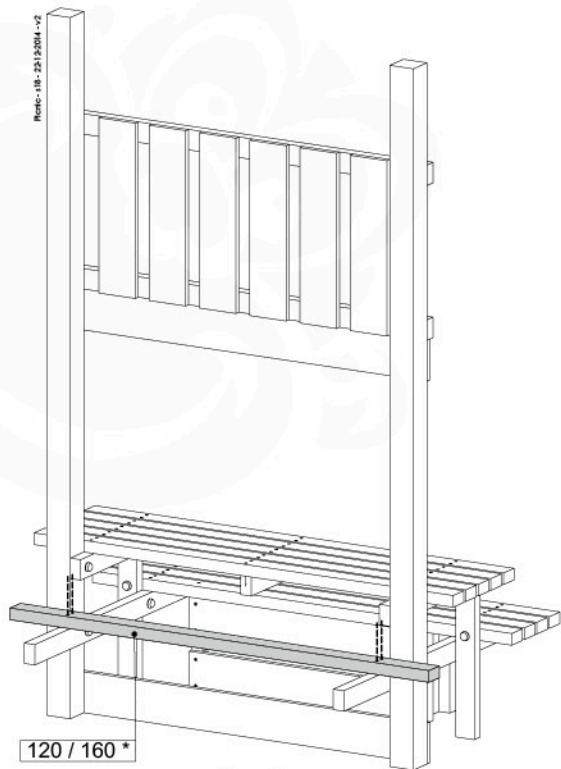

# 8a

4x 80 mm  
002\_223

120 / 160 \*

\* Jungle Cabin 140