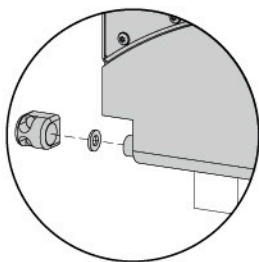

9b

- 4x 002_219 30 mm
- 4x 003_040 Ø17 mm
- 2x 022_342