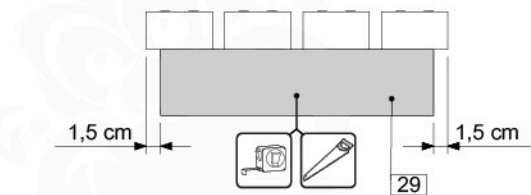

# 8c Mini Picnic Module 160 cm

18x  
002\_223

37

29

a b

a = b