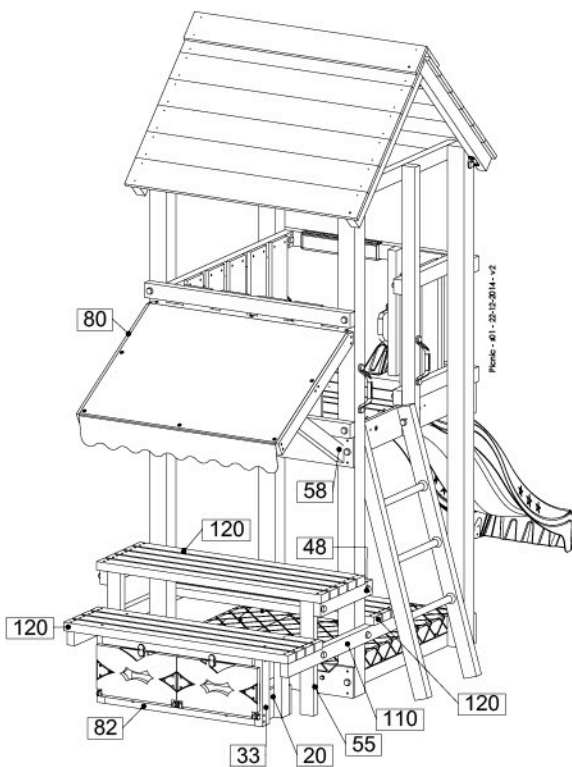

Mini Picnic Module 160 cm

850_263