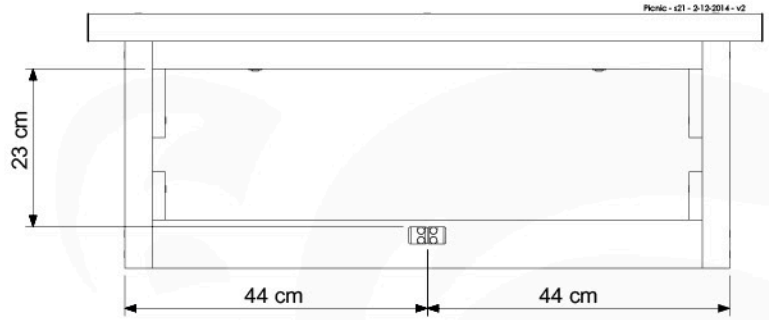

9a

- 4x 002_219 30 mm
- 2x 022_342