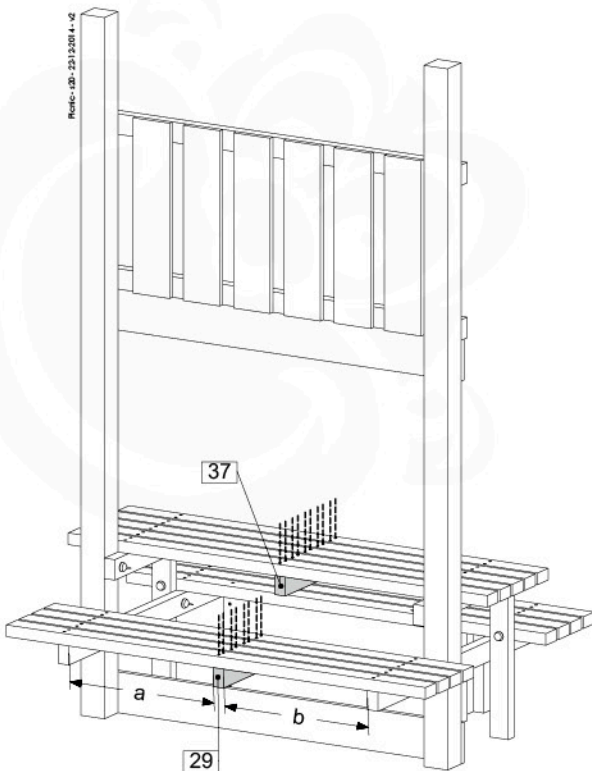

8c Mini Picnic Module 160 cm

18x
002_223

37

29

a b

a = b