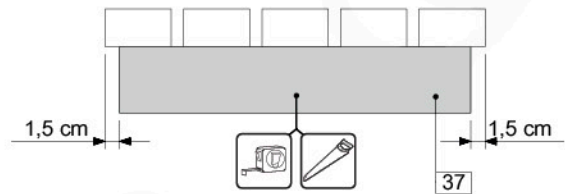

# 8c Mini Picnic Module 160 cm

18x  
002\_223

37

29

a b

a = b