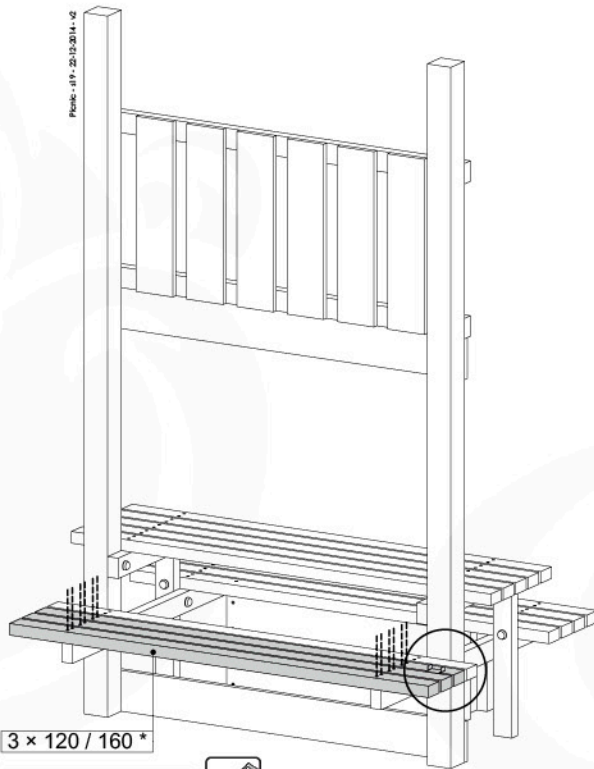

8b

12x
002_223

3 x 120 / 160 *

* Jungle Cabin 140