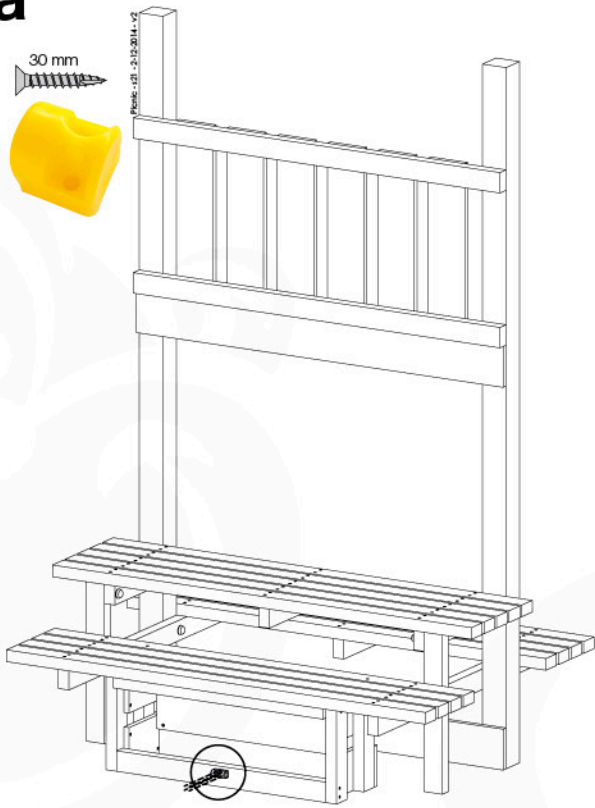

9a

- 4x 002_219 30 mm
- 2x 022_342