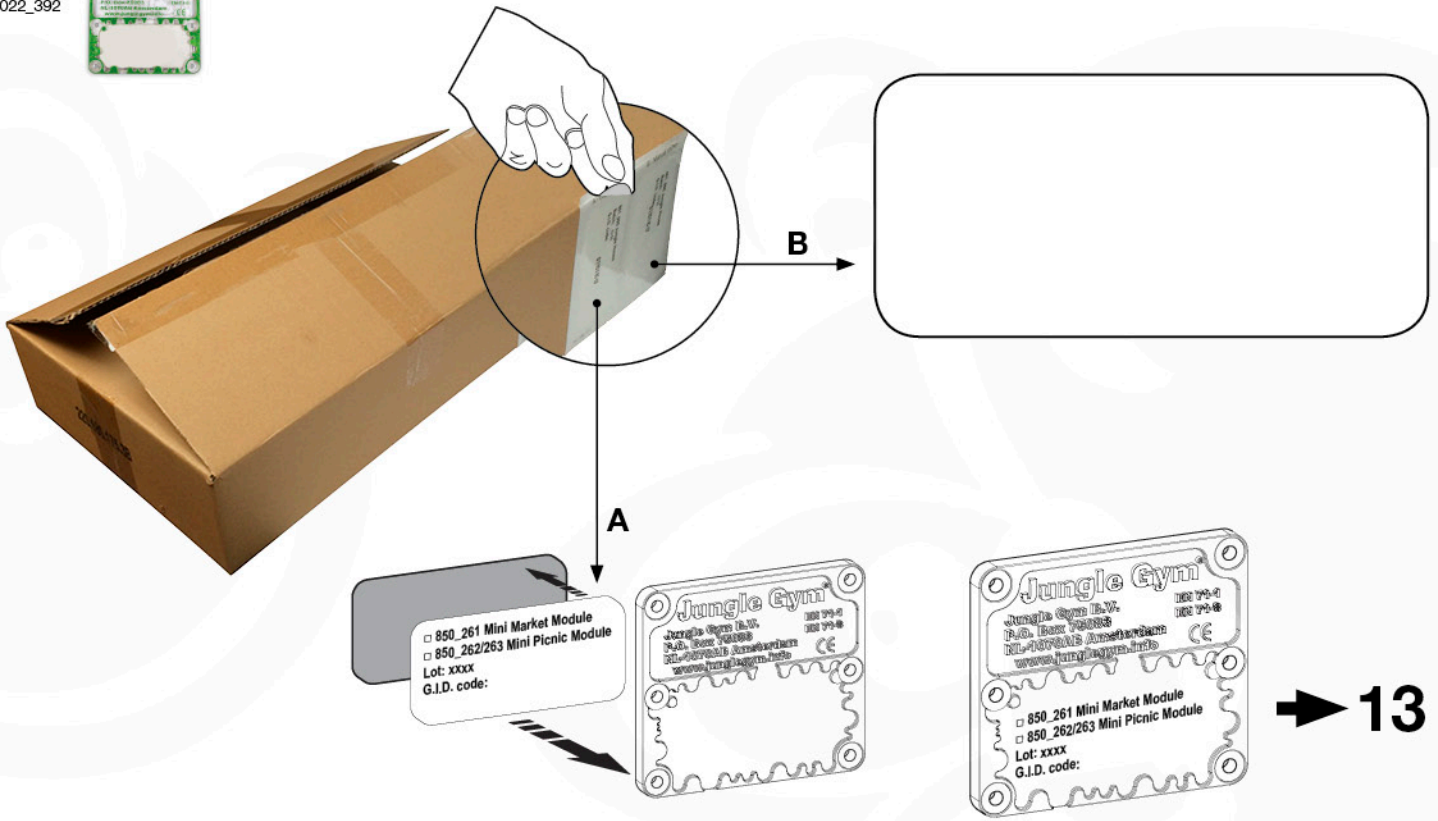

2

1x
022_392

3

24x
002_044

8x
022_343

2x
022_340