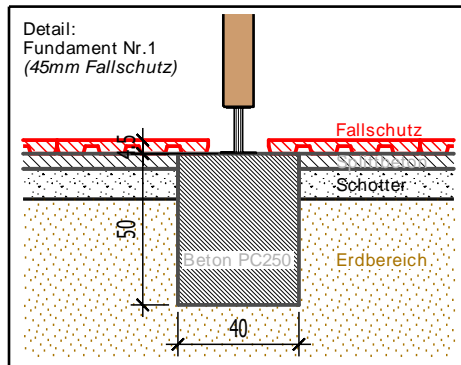

Legende Fallschutzfläche

- Fallraum gemäss SN EN 1176
- Fläche für Fallhöhe 100cm (Rasen)
- Fläche für Fallhöhe 150cm (Matten)

Sicherheits Eigenschaften:

- Eignung: Öffentlich / ab 3 Jahre
- Freie Fallhöhe Spiel-Kombination: 100 cm
- Mindest-Fläche künstlicher Belag: 0 m2
- Total Fallschutzfläche Spiel-Kombination: 28 m2

Legende Fallschutzfläche

- Fallraum gemäss SN EN 1176
- Fläche für Fallhöhe 100cm (Rasen)
- Fläche für Fallhöhe 150cm (Matten)

Sicherheits Eigenschaften:

- Eignung: Öffentlich / ab 3 Jahre
- Freie Fallhöhe Spiel-Kombination: 100 cm
- Mindest-Fläche künstlicher Belag: 0 m²
- Total Fallschutzfläche Spiel-Kombination: 30 m²