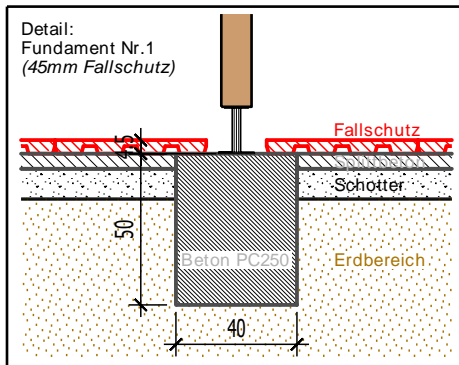

Legende Fallschutzfläche

- Fallraum gemäss SN EN 1176
- Fläche für Fallhöhe 100cm (Rasen)
- Fläche für Fallhöhe 150cm (Matten)

Sicherheits Eigenschaften:

Eignung: Öffentlich / ab 3 Jahre

Freie Fallhöhe Spiel-Kombination: 100 cm

Mindest-Fläche künstlicher Belag: 0 m2

Total Fallschutzfläche Spiel-Kombination: 32 m2

Spielgerät Detail-Plan	Spielturm Nico	Art. 12.4941	SN EN 1176	Ettiswilerstrasse 36 6130 Willisau Tel. 041 970 37 77 Fax 041 970 31 45 www.bowi.ch		
	Planverfasser: Bowi Garten + Freizeit AG 6130 Willisau		Öffentlich			Garten + Freizeit
		Mst.: 1:50 / A4	Stand: Feb. 2014