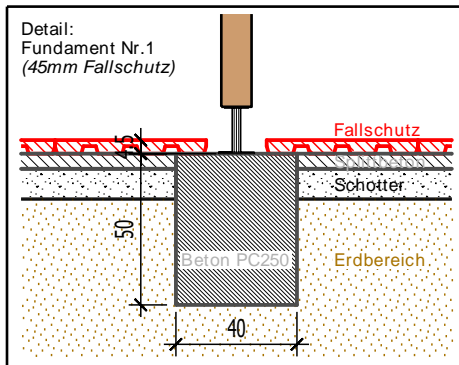

Legende Fallschutzfläche

- Fallraum gemäss SN EN 1176
- Fläche für Fallhöhe 100cm (Rasen)
- Fläche für Fallhöhe 150cm (Matten)

Sicherheits Eigenschaften:

Eignung: Öffentlich / ab 3 Jahre

Freie Fallhöhe Spiel-Kombination: 100 cm

Mindest-Fläche künstlicher Belag: 0 m2

Total Fallschutzfläche Spiel-Kombination: 32 m2

Spielgerät Detail-Plan	Spielturm Nico	Art. 12.4941	SN EN 1176	Ettiswilerstrasse 36 6130 Willisau Tel. 041 970 37 77 Fax 041 970 31 45 www.bowi.ch	
	Planverfasser: Bowi Garten + Freizeit AG 6130 Willisau		Öffentlich		
		Mst.: 1:50 / A4	Stand: Feb. 2014		