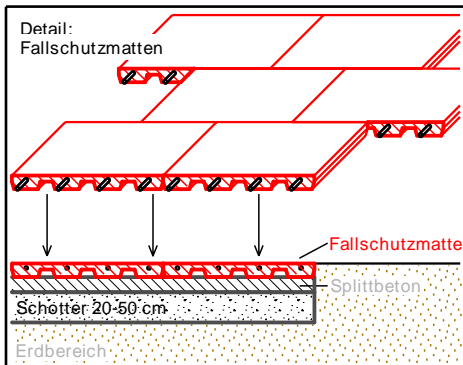

Legende Fallschutzfläche

- Fallraum gemäss SN EN 1176
- Fläche für Fallhöhe 100cm (Rasen)
- Fläche für Fallhöhe 150cm (Matten)

Sicherheits Eigenschaften:

Eignung: Öffentlich / ab 3 Jahre

Freie Fallhöhe Spiel-Kombination: 100 cm

Mindest-Fläche künstlicher Belag: 0 m2

Total Fallschutzfläche Spiel-Kombination: 32 m2

Spielgerät Detail-Plan	Spielturm Nico	Art. 12.4941	SN EN 1176	Ettiswilerstrasse 36 6130 Willisau Tel. 041 970 37 77 Fax 041 970 31 45 www.bowi.ch		
	Planverfasser: Bowi Garten + Freizeit AG 6130 Willisau		Öffentlich			Garten + Freizeit
		Mst.: 1:50 / A4	Stand: Feb. 2014