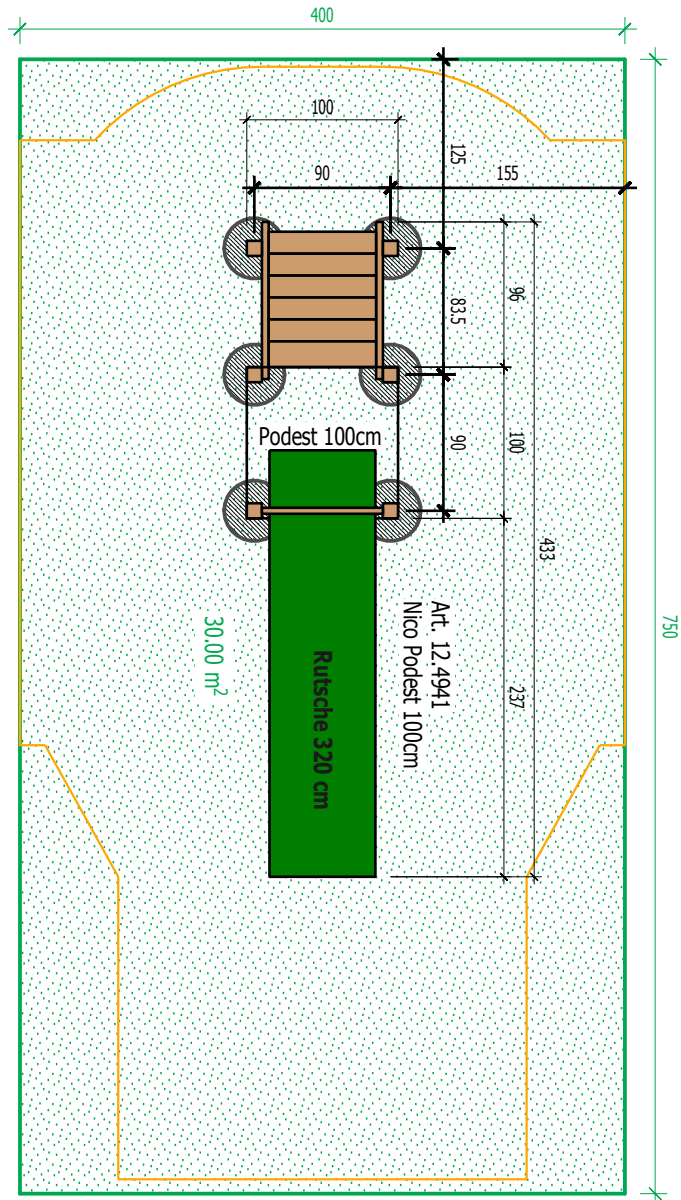

Legende Fallschutzfläche

- Fallraum gemäss SN EN 1176
- Fläche für Fallhöhe 100cm (Rasen)
- Fläche für Fallhöhe 150cm (Matten)

Sicherheits Eigenschaften:

- Eignung: Öffentlich / ab 3 Jahre
- Freie Fallhöhe Spiel-Kombination: 100 cm
- Mindest-Fläche künstlicher Belag: 0 m2
- Total Fallschutzfläche Spiel-Kombination: 28 m2

Legende Fallschutzfläche

- Fallraum gemäss SN EN 1176
- Fläche für Fallhöhe 100cm (Rasen)
- Fläche für Fallhöhe 150cm (Matten)

Sicherheits Eigenschaften:

- Eignung: Öffentlich / ab 3 Jahre
- Freie Fallhöhe Spiel-Kombination: 100 cm
- Mindest-Fläche künstlicher Belag: 0 m²
- Total Fallschutzfläche Spiel-Kombination: 30 m²