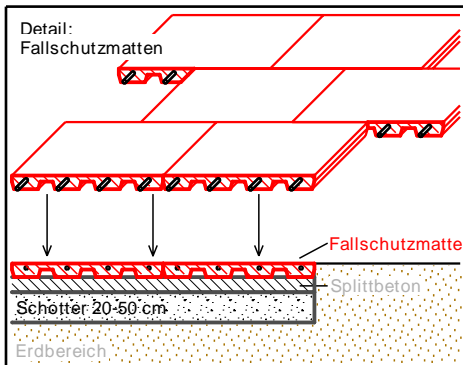

Legende Fallschutzfläche

- Fallraum gemäss SN EN 1176
- Fläche für Fallhöhe 100cm (Rasen)
- Fläche für Fallhöhe 150cm (Matten)

Sicherheits Eigenschaften:

Eignung: Öffentlich / ab 3 Jahre

Freie Fallhöhe Spiel-Kombination: 100 cm

Mindest-Fläche künstlicher Belag: 0 m²

Total Fallschutzfläche Spiel-Kombination: 34 m²

Spielgerät Detail-Plan	Spielturm Nico	Art. 12.49411	SN EN 1176	Ettiswilerstrasse 36 6130 Willisau Tel. 041 970 37 77 Fax 041 970 31 45 www.bowi.ch		
	Planverfasser: Bowi Garten + Freizeit AG 6130 Willisau	Mst.: 1:50 / A4	Stand: Feb. 2014			Garten + Freizeit