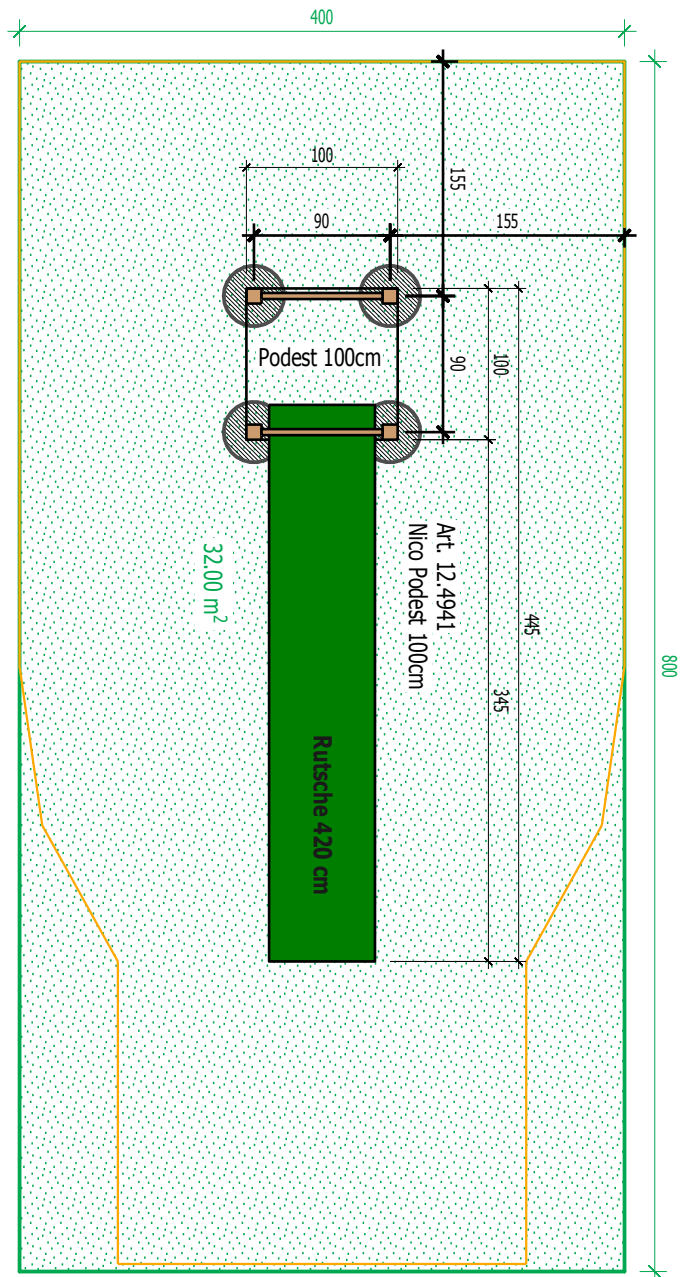

Legende Fallschutzfläche

- Fallraum gemäss SN EN 1176
- Fläche für Fallhöhe 100cm (Rasen)
- Fläche für Fallhöhe 150cm (Matten)

Sicherheits Eigenschaften:

- Eignung: Öffentlich / ab 3 Jahre
- Freie Fallhöhe Spiel-Kombination: 100 cm
- Mindest-Fläche künstlicher Belag: 0 m2
- Total Fallschutzfläche Spiel-Kombination: 28 m2

Legende Fallschutzfläche

- Fallraum gemäss SN EN 1176
- Fläche für Fallhöhe 100cm (Rasen)
- Fläche für Fallhöhe 150cm (Matten)

Sicherheits Eigenschaften:

- Eignung: Öffentlich / ab 3 Jahre
- Freie Fallhöhe Spiel-Kombination: 100 cm
- Mindest-Fläche künstlicher Belag: 0 m²
- Total Fallschutzfläche Spiel-Kombination: 30 m²

Legende Fallschutzfläche

- Fallraum gemäss SN EN 1176
- Fläche für Fallhöhe 100cm (Rasen)
- Fläche für Fallhöhe 150cm (Matten)

Sicherheits Eigenschaften:

Eignung: Öffentlich / ab 3 Jahre

Freie Fallhöhe Spiel-Kombination: 100 cm