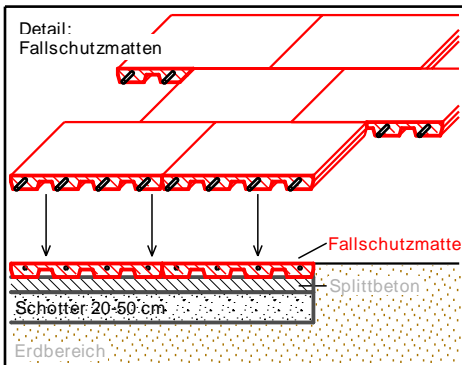

Legende Fallschutzfläche

- Fallraum gemäss SN EN 1176
- Fläche für Fallhöhe 100cm (Rasen)
- Fläche für Fallhöhe 150cm (Matten)

Sicherheits Eigenschaften:

- Eignung: Öffentlich / ab 3 Jahre
- Freie Fallhöhe Spiel-Kombination: 100 cm
- Mindest-Fläche künstlicher Belag: 0 m2
- Total Fallschutzfläche Spiel-Kombination: 28 m2

Legende Fallschutzfläche

- Fallraum gemäss SN EN 1176
- Fläche für Fallhöhe 100cm (Rasen)
- Fläche für Fallhöhe 150cm (Matten)

Sicherheits Eigenschaften:

- Eignung: Öffentlich / ab 3 Jahre
- Freie Fallhöhe Spiel-Kombination: 100 cm
- Mindest-Fläche künstlicher Belag: 0 m²
- Total Fallschutzfläche Spiel-Kombination: 30 m²