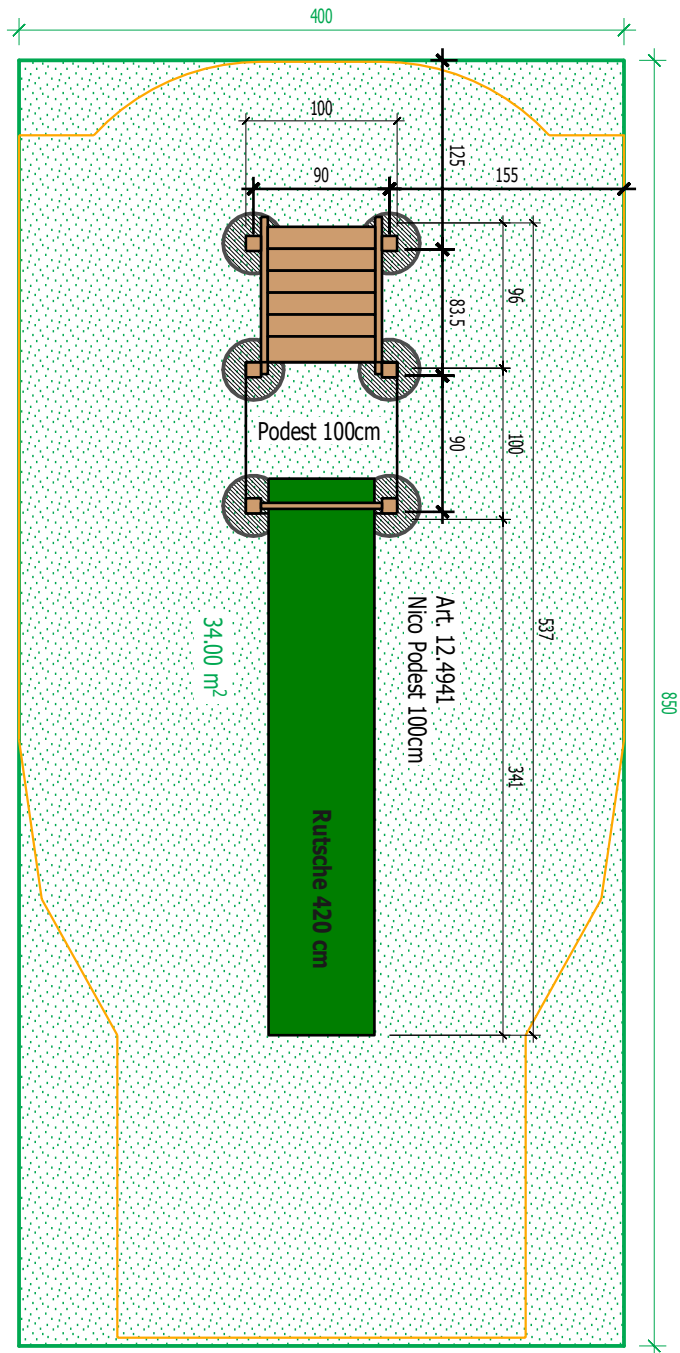

Legende Fallschutzfläche

- Fallraum gemäss SN EN 1176
- Fläche für Fallhöhe 100cm (Rasen)
- Fläche für Fallhöhe 150cm (Matten)

Sicherheits Eigenschaften:

- Eignung: Öffentlich / ab 3 Jahre
- Freie Fallhöhe Spiel-Kombination: 100 cm
- Mindest-Fläche künstlicher Belag: 0 m²
- Total Fallschutzfläche Spiel-Kombination: 30 m²

Legende Fallschutzfläche

- Fallraum gemäss SN EN 1176
- Fläche für Fallhöhe 100cm (Rasen)
- Fläche für Fallhöhe 150cm (Matten)

Sicherheits Eigenschaften:

Eignung: Öffentlich / ab 3 Jahre

Freie Fallhöhe Spiel-Kombination: 100 cm

Mindest-Fläche künstlicher Belag: 0 m2

Total Fallschutzfläche Spiel-Kombination: 32 m2

Spielgerät Detail-Plan	Spielturm Nico	Art. 12.4941	SN EN 1176	Ettiswilerstrasse 36 6130 Willisau Tel. 041 970 37 77 Fax 041 970 31 45 www.bowi.ch	
	Planverfasser: Bowi Garten + Freizeit AG 6130 Willisau		Öffentlich		
		Mst.: 1:50 / A4	Stand: Feb. 2014		