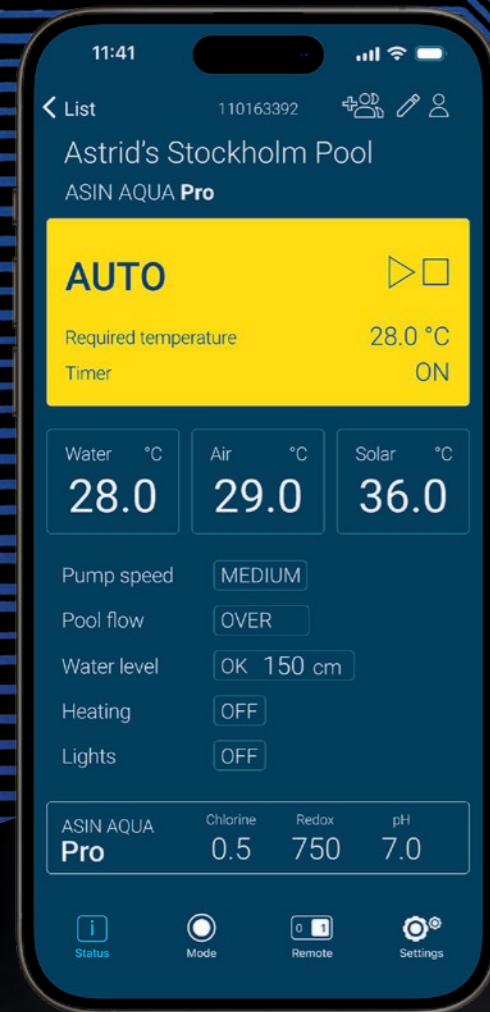

AUSGESTATTET MIT EINER
SONDE FÜR FREIES CHLOR,
MESSUNG VON FREIEM CHLOR
UND PRÄZISE DOSIERUNG VON
CHLOR FÜR EINE EFFEKTIVE
WASSERDESINFEKTION.

EINFACHE
EINRICHTUNG
über Touchscreen

SELBSTLERNENDER
Dosieralgorithmus

EINFACHE
EINRICHTUNG
über Touchscreen

POOL
Rem Aseko REMOTE

INTELLIGENTE POOLSTEUERUNG PER TOUCH.
 DIE ASEKO REMOTE IST EINE MOBILE APP ZUR FERNVERWALTUNG
 DER ASIN AQUA PRO-SERIE UND DER ASIN POOL-SYSTEME
 OB SIE DEN ENERGIEVERBRAUCH SENKEN, IHREN POOL FÜR EINE PARTY
 VORBEREITEN ODER IN DEN SERVICEMODUS WECHSELN MÖCHTEN – SIE
 KÖNNEN ALLES JEDERZEIT VON IHREM TELEFON AUS ERLEDIGEN.

Aseko REMOTE
 iOS

Aseko REMOTE
 Android

POOL
Live Aseko LIVE

aseko.cloud

SMARTPHONE-APP ZUR ECHTZEITÜBERWACHUNG VON POOLPARAMETERN UND TECHNISCHEN AKTIVITÄTEN. ERMÖGLICHT DAS EINSTELLEN VON BENACHRICHTIGUNGEN FÜR ÜBERWACHTE PARAMETER UND SPEICHERT DEN VERLAUF 30 TAGE LANG.