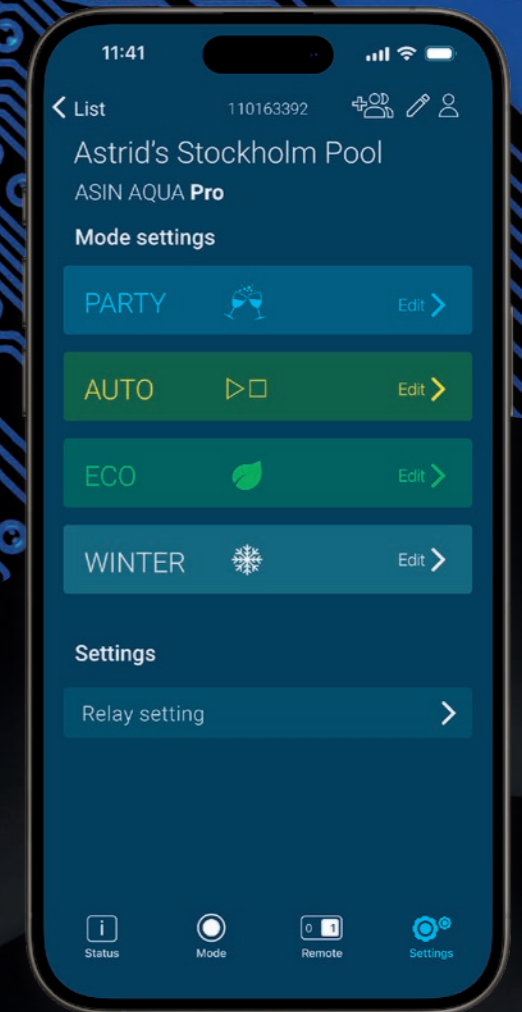

AUSGESTATTET MIT EINER
SONDE FÜR FREIES CHLOR,
MESSUNG VON FREIEM CHLOR
UND PRÄZISE DOSIERUNG VON
CHLOR FÜR EINE EFFEKTIVE
WASSERDESINFEKTION.

EINFACHE
EINRICHTUNG
über Touchscreen

SELBSTLERNENDER
Dosieralgorithmus

EINFACHE
EINRICHTUNG
über Touchscreen

POOL
Rem Aseko REMOTE

INTELLIGENTE POOLSTEUERUNG PER TOUCH.
 DIE ASEKO REMOTE IST EINE MOBILE APP ZUR FERNVERWALTUNG
 DER ASIN AQUA PRO-SERIE UND DER ASIN POOL-SYSTEME
 OB SIE DEN ENERGIEVERBRAUCH SENKEN, IHREN POOL FÜR EINE PARTY
 VORBEREITEN ODER IN DEN SERVICEMODUS WECHSELN MÖCHTEN – SIE
 KÖNNEN ALLES JEDERZEIT VON IHREM TELEFON AUS ERLEDIGEN.

Aseko REMOTE
 iOS

Aseko REMOTE
 Android

POOL
Live Aseko LIVE

aseko.cloud

SMARTPHONE-APP ZUR ECHTZEITÜBERWACHUNG VON POOLPARAMETERN UND TECHNISCHEN AKTIVITÄTEN. ERMÖGLICHT DAS EINSTELLEN VON BENACHRICHTIGUNGEN FÜR ÜBERWACHTE PARAMETER UND SPEICHERT DEN VERLAUF 30 TAGE LANG.