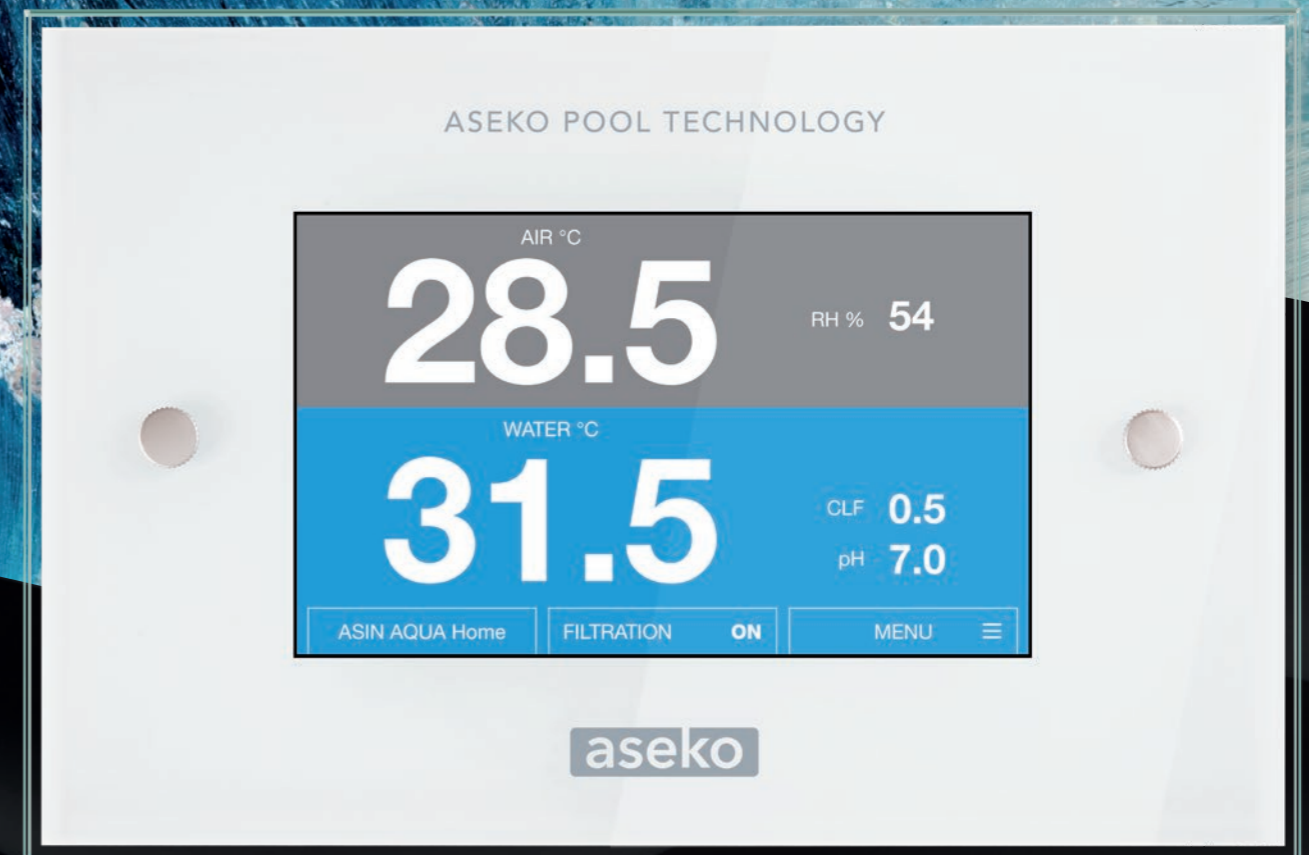

Aseko REMOTE
 iOS

Aseko REMOTE
 Android

POOL
Live Aseko LIVE

aseko.cloud

SMARTPHONE-APP ZUR ECHTZEITÜBERWACHUNG VON POOLPARAMETERN UND TECHNISCHEN AKTIVITÄTEN. ERMÖGLICHT DAS EINSTELLEN VON BENACHRICHTIGUNGEN FÜR ÜBERWACHTE PARAMETER UND SPEICHERT DEN VERLAUF 30 TAGE LANG.

<https://aseko.cloud>

CLF Sonde

CLF-SONDE FÜR FREIES CHLOR

DIE GENAUESTE SONDE FÜR FREIES CHLOR, LANGE
LEBENSDAUER UND EINFACHE WARTUNG.

ENTWORFEN UND HERGESTELLT VON ASEKO

- | PLATIN-SILBER-ELEKTRODE
- | ABGESCHIRMTE ELEKTRONIK
IM EDELSTAHLGEHÄUSE
- | HYDROPHOBE MEMBRAN
- | S8-ANSCHLUSS

Externes Touchscreen- Display

ÜBERWACHEN SIE DIE WASSERPARAMETER
IHRES POOLS DIREKT IM POOLBEREICH.
INKLUSIVE INTEGRIERTEM LUFT-
THERMOMETER UND HYGROMETER.

- | GLAS-TOUCHSCREEN-OBERFLÄCHE
- | EXKLUSIVES EDELSTAHLGEHÄUSE