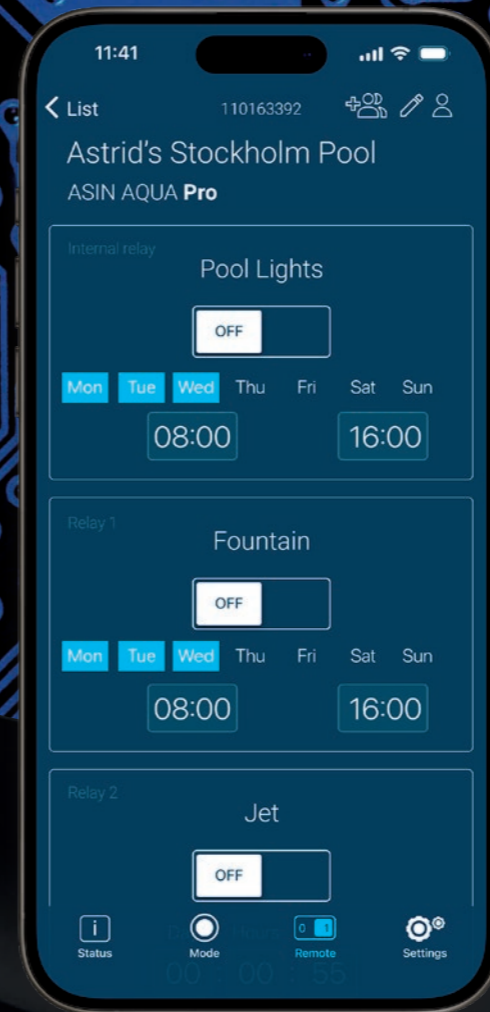

AUSGESTATTET MIT EINER
SONDE FÜR FREIES CHLOR,
MESSUNG VON FREIEM CHLOR
UND PRÄZISE DOSIERUNG VON
CHLOR FÜR EINE EFFEKTIVE
WASSERDESINFEKTION.

EINFACHE
EINRICHTUNG
über Touchscreen

SELBSTLERNENDER
Dosieralgorithmus

EINFACHE
EINRICHTUNG
über Touchscreen

POOL
Rem Aseko REMOTE

INTELLIGENTE POOLSTEUERUNG PER TOUCH.
 DIE ASEKO REMOTE IST EINE MOBILE APP ZUR FERNVERWALTUNG
 DER ASIN AQUA PRO-SERIE UND DER ASIN POOL-SYSTEME
 OB SIE DEN ENERGIEVERBRAUCH SENKEN, IHREN POOL FÜR EINE PARTY
 VORBEREITEN ODER IN DEN SERVICEMODUS WECHSELN MÖCHTEN – SIE
 KÖNNEN ALLES JEDERZEIT VON IHREM TELEFON AUS ERLEDIGEN.

Aseko REMOTE
 iOS

Aseko REMOTE
 Android

POOL
Live Aseko LIVE

aseko.cloud

SMARTPHONE-APP ZUR ECHTZEITÜBERWACHUNG VON POOLPARAMETERN UND TECHNISCHEN AKTIVITÄTEN. ERMÖGLICHT DAS EINSTELLEN VON BENACHRICHTIGUNGEN FÜR ÜBERWACHTE PARAMETER UND SPEICHERT DEN VERLAUF 30 TAGE LANG.