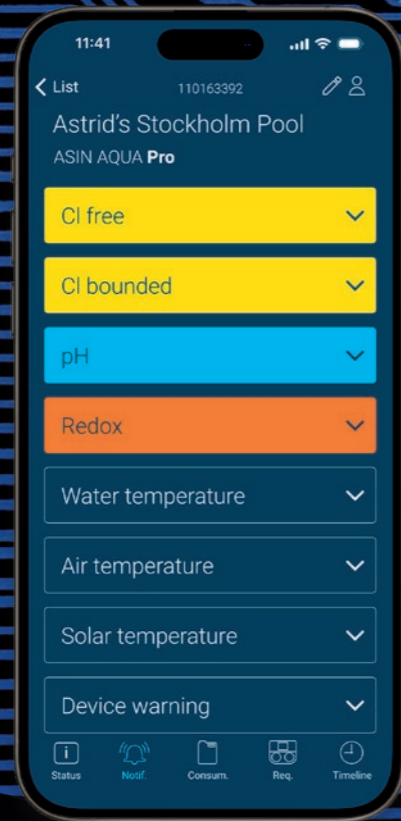

AUSGESTATTET MIT EINER
SONDE FÜR FREIES CHLOR,
MESSUNG VON FREIEM CHLOR
UND PRÄZISE DOSIERUNG VON
CHLOR FÜR EINE EFFEKTIVE
WASSERDESINFEKTION.

EINFACHE
EINRICHTUNG
über Touchscreen

SELBSTLERNENDER
Dosieralgorithmus

EINFACHE
EINRICHTUNG
über Touchscreen

POOL
Rem Aseko REMOTE

INTELLIGENTE POOLSTEUERUNG PER TOUCH.
 DIE ASEKO REMOTE IST EINE MOBILE APP ZUR FERNVERWALTUNG
 DER ASIN AQUA PRO-SERIE UND DER ASIN POOL-SYSTEME
 OB SIE DEN ENERGIEVERBRAUCH SENKEN, IHREN POOL FÜR EINE PARTY
 VORBEREITEN ODER IN DEN SERVICEMODUS WECHSELN MÖCHTEN – SIE
 KÖNNEN ALLES JEDERZEIT VON IHREM TELEFON AUS ERLEDIGEN.

Aseko REMOTE
 iOS

Aseko REMOTE
 Android

POOL
Live Aseko LIVE

aseko.cloud

SMARTPHONE-APP ZUR ECHTZEITÜBERWACHUNG VON POOLPARAMETERN UND TECHNISCHEN AKTIVITÄTEN. ERMÖGLICHT DAS EINSTELLEN VON BENACHRICHTIGUNGEN FÜR ÜBERWACHTE PARAMETER UND SPEICHERT DEN VERLAUF 30 TAGE LANG.