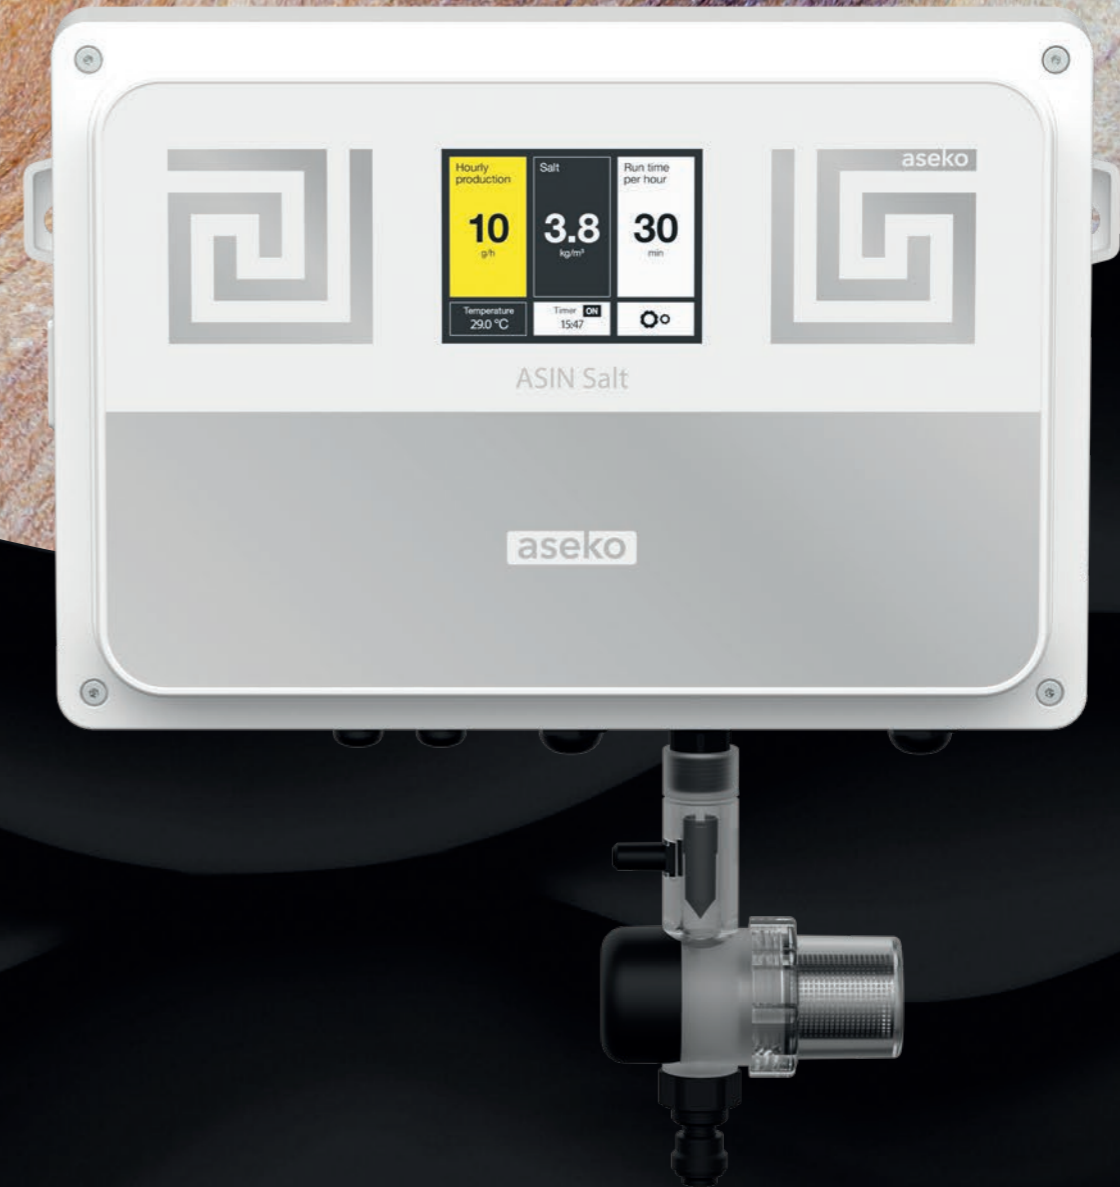

| SICHERHEITSFUNKTIONEN

| ONLINE-ÜBERWACHUNG PER
SMARTPHONE UND WEBANWENDUNG

| ZWEITE PUMPE ZUR DOSIERUNG
VON FLOCKUNGSMITTEL, ALGIZID
ODER APS-STABILISATOR

NEUE
ELEKTROLYSEZELLE
Ti 20

ASIN Salt

KOMPAKTER ELEKTROLYSEUR FÜR ZEITGESTEUERTE ELEKTROLYSE