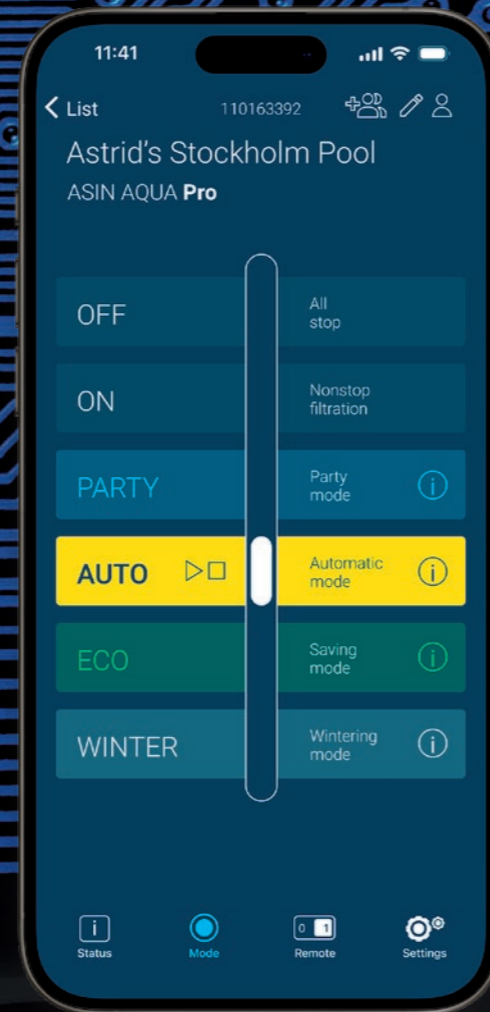

AUSGESTATTET MIT EINER
SONDE FÜR FREIES CHLOR,
MESSUNG VON FREIEM CHLOR
UND PRÄZISE DOSIERUNG VON
CHLOR FÜR EINE EFFEKTIVE
WASSERDESINFEKTION.

EINFACHE
EINRICHTUNG
über Touchscreen

SELBSTLERNENDER
Dosieralgorithmus

EINFACHE
EINRICHTUNG
über Touchscreen

POOL
Rem Aseko REMOTE

INTELLIGENTE POOLSTEUERUNG PER TOUCH.
 DIE ASEKO REMOTE IST EINE MOBILE APP ZUR FERNVERWALTUNG
 DER ASIN AQUA PRO-SERIE UND DER ASIN POOL-SYSTEME
 OB SIE DEN ENERGIEVERBRAUCH SENKEN, IHREN POOL FÜR EINE PARTY
 VORBEREITEN ODER IN DEN SERVICEMODUS WECHSELN MÖCHTEN – SIE
 KÖNNEN ALLES JEDERZEIT VON IHREM TELEFON AUS ERLEDIGEN.

Aseko REMOTE
 iOS

Aseko REMOTE
 Android

POOL
Live Aseko LIVE

aseko.cloud

SMARTPHONE-APP ZUR ECHTZEITÜBERWACHUNG VON POOLPARAMETERN UND TECHNISCHEN AKTIVITÄTEN. ERMÖGLICHT DAS EINSTELLEN VON BENACHRICHTIGUNGEN FÜR ÜBERWACHTE PARAMETER UND SPEICHERT DEN VERLAUF 30 TAGE LANG.