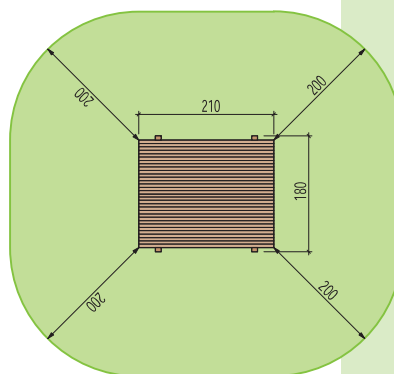

Bild	Art.	Bezeichnung	Preis inkl. MwSt.
A	12-4101	Spielhaus TRIANGEL	CHF 1973.-
B	12-41011	Spielhaus TRIANGEL mit Klettergriffen	CHF 2671.-