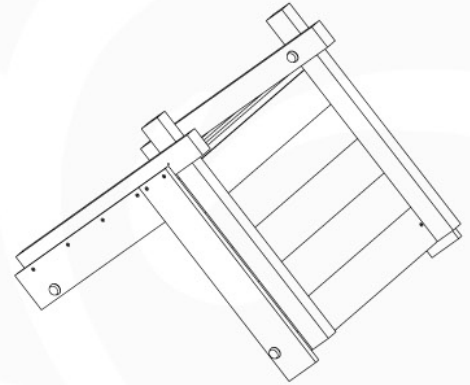

12 Roof Wooden Tipi