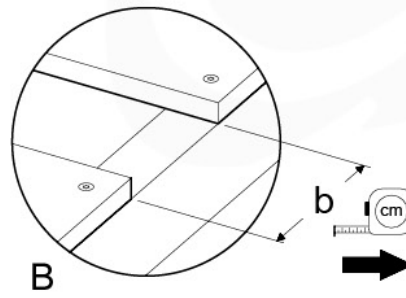

12 Roof Wooden Tipi