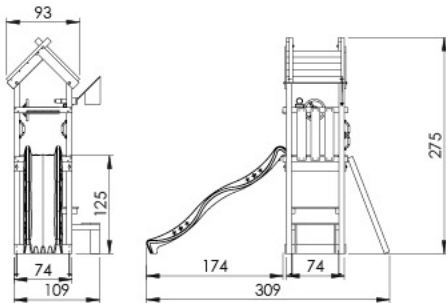

Assembly

Jungle Totem

802_208

Instructions

Jungle Gym®
BACKYARD PLAYGROUNDS

EN. Warnings. Only for domestic use. Maximum number of users is 4. **DE.** Achtung. Nur für den Hausgebrauch. Maximale Benutzerzahl: 4. **FR.** Attention. Réservé à un usage privé. Le nombre maximal d'utilisateurs est de 4. **NL.** Waarschuwingen. Uitsluitend voor huishoudelijk gebruik. Het maximale aantal gebruikers is 4. **BG.** Внимание. За употреба само в домашни условия. Максималният брой потребители е 4. **CS.** Varování. Jen pro domácí použití. Maximální počet uživatelů je 4. **DA.** Advarsel. Kun til privat brug. Maksimum antal brugere er 4. **EL.** Προειδοποίηση. Μόνο για οικιακή χρήση. Μέγιστος αριθμός χρηστών 4. **ES.** Advertencias. Sólo para uso doméstico. Número máximo de usuarios: 4. **ET.** Hoiatused. Ainult koduseks kasutamiseks. Maksimaalne kasutajate arv on 4. **FI.** Varoitukset. Ainoastaan kotikäyttöön. Käyttäjää yhteensä enintään 4. **HR.** Upozorenja. Samo za kućansku uporabu. Maksimalan broj korisnika je 4. **HU.** Figyelmeztetések. Csak otthoni használatra! A használók max. száma: 4. **IS.** Varnaðarorð. Engöngu fyrir einkanoctkun í heimahúsum og á einkalöðum. Hámarksfjöldi notenda er 4. **IT.** Avvertenza. Solo per uso domestico. Massimo numero di utenti è 4. **LT.** Įspėjimai. Tik buitiniam naudojimui. Maksimalus naudotojų skaičius 4. **LV.** Brīdinājumi. Izmanto tikai mājās. Maksimālais lietotāju skaits ir 4. **NO.** Advarsel. Kun for privat bruk. Maksimalt antall brukere er 4. **PL.** Ostrzeżenia. Wyłącznie do użytku domowego. Maksymalna liczba użytkowników to 4. **PT.** Avisos. Apenas para uso doméstico. O número máximo de utilizadores é 4. **RO.** Avertismente. Numai pentru uz domestic. Numărul maxim de utilizatori este 4. **RU.** Предостережения. Только для домашнего использования. Максимальное количество пользователей - 4. **SK.** Upozornenia. Iba na domáce použitie. Maximálne množstvo osôb je 4. **SL.** Opozorila. Samo za domačo uporabo. Maksimalno število uporabnikov je 4. **SR.** Upozorenja. Samo za kućnu upotrebu. Maksimalan broj korisnika je 4. **SV.** Varningar. Endast för hemmabruk. Det maximala antalet användare är 4. **TR.** Uyarılar. Sadece ev kullanımı için. Maksimum kullanıcı sayısı 4.