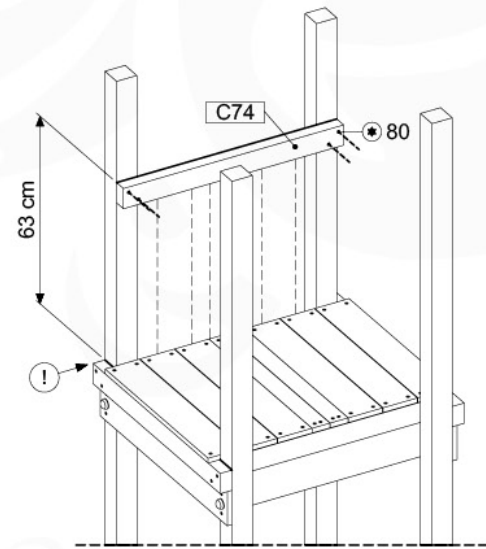

# 05 Balustrade

1-T

1-U

Banner - 600 - 12-12-2019 - v0.1

1-T

min. 30mm  
max. 85mm = x

20191213 - 040\_074\_2212\_AS\_Jungle\_Totem

1-U