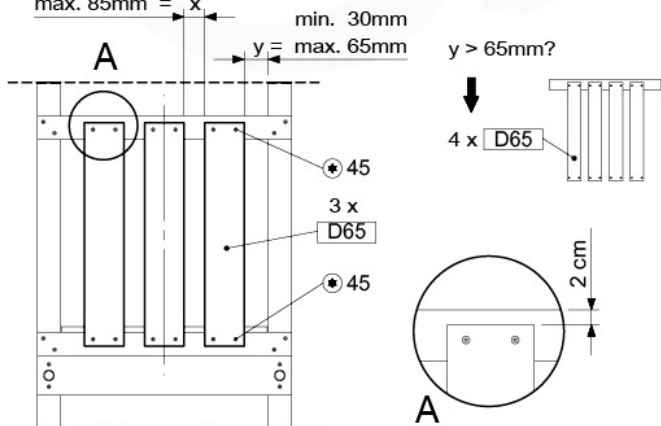

# 05 Balustrade

1-T

1-U

Banner - 600 - 12-12-2019 - v0.1

1-T

min. 30mm  
max. 85mm = x

20191213 - 040\_074\_2212\_AS\_Jungle\_Totem

1-U