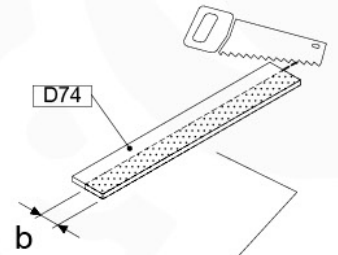

12 Roof Wooden Tipi