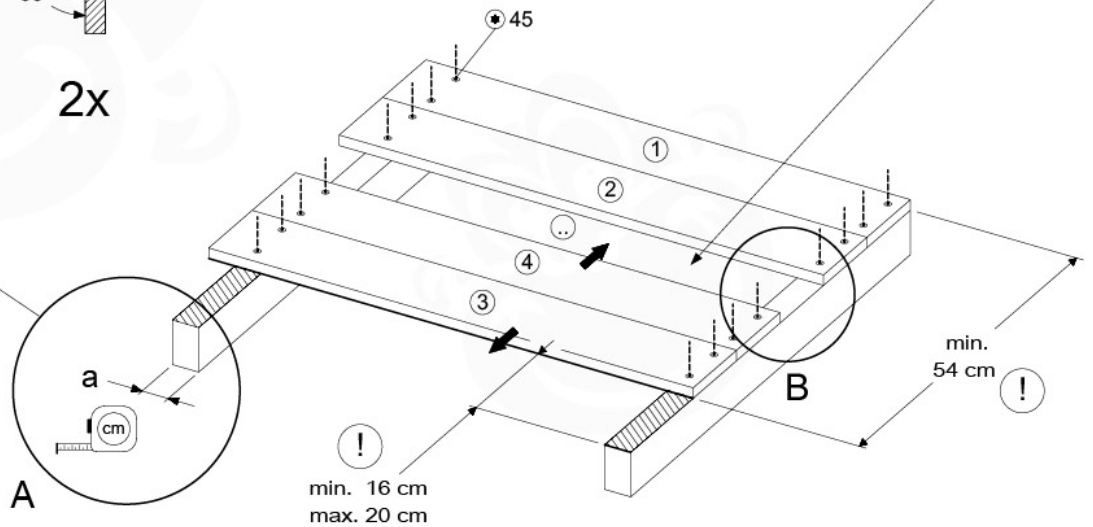

12 Roof Wooden Tipi