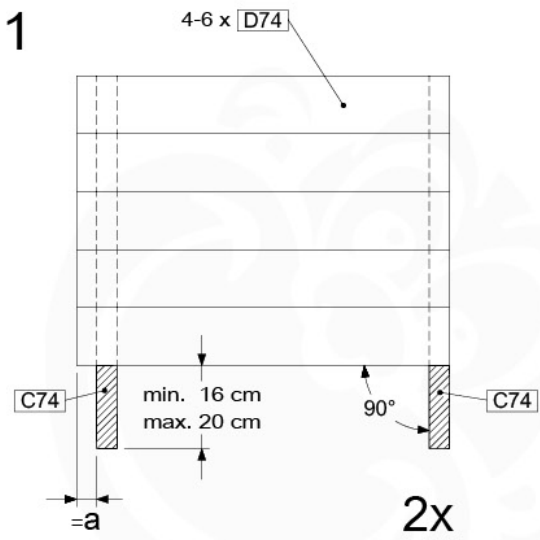

12 Roof Wooden Tipi