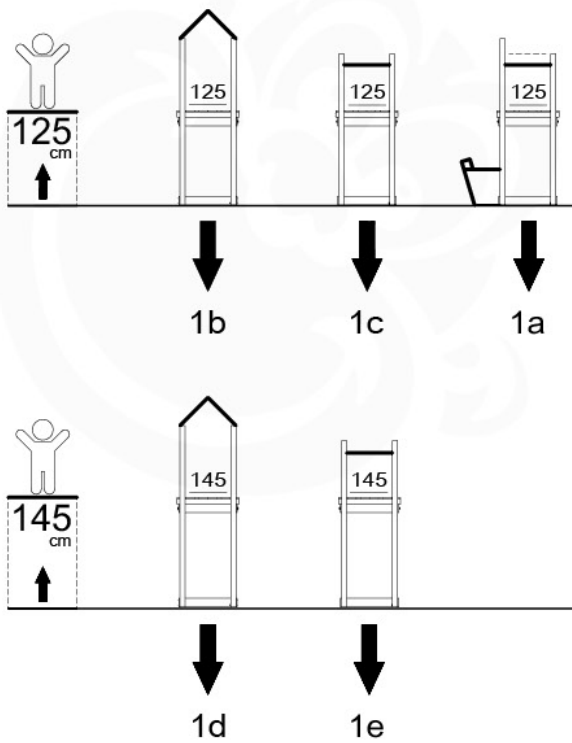

03 Base Tower

Base Tower - s00 - 29-1-2020 - v1

1

Base Tower - s01 Xa - 29-1-2020 - v1

5

➔ 2