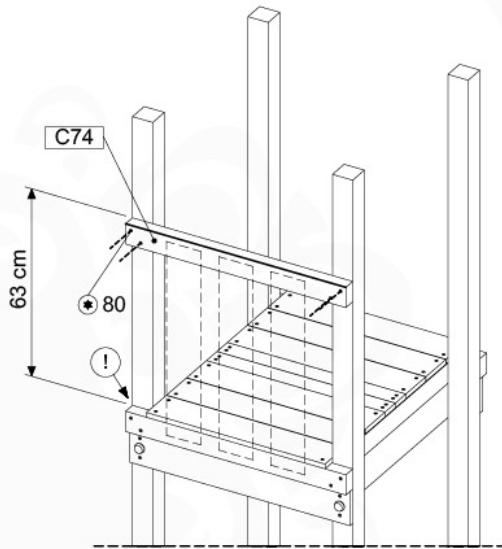

# 05 Balustrade

1-T

1-U

Banner - 600 - 12-12-2019 - v0.1

1-T

min. 30mm  
max. 85mm = x

20191213 - 040\_074\_2212\_AS\_Jungle\_Totem

1-U