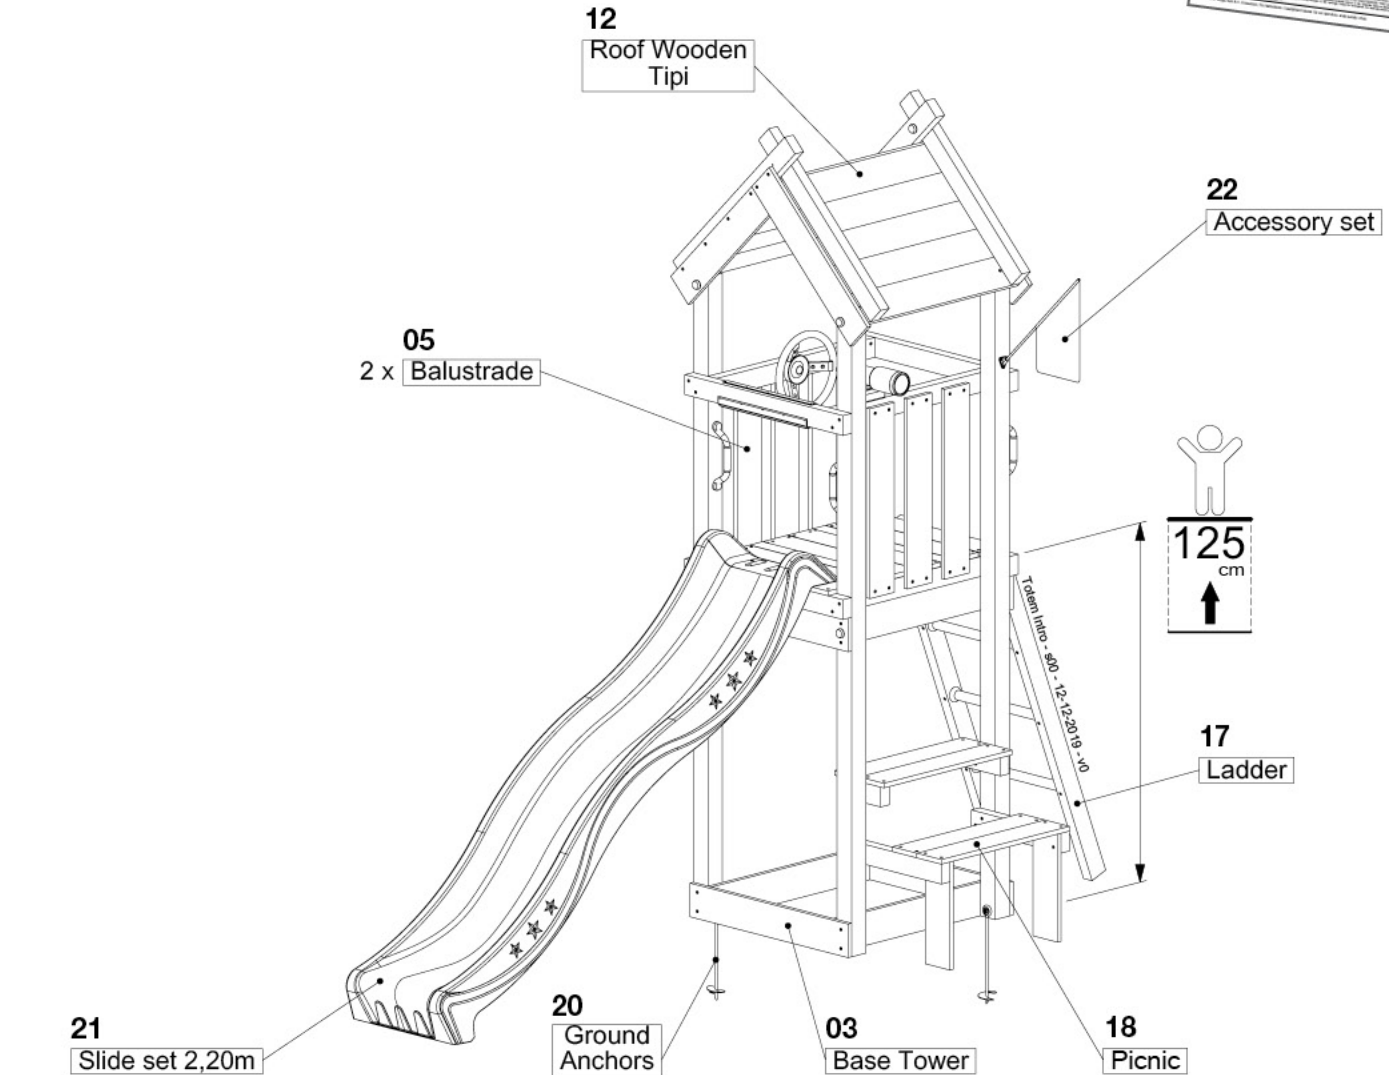

Assembly

Jungle Totem

802_208

Instructions

Jungle Gym®
BACKYARD PLAYGROUNDS

EN. Warnings. Only for domestic use. Maximum number of users is 4. **DE.** Achtung. Nur für den Hausgebrauch. Maximale Benutzerzahl: 4. **FR.** Attention. Réservé à un usage privé. Le nombre maximal d'utilisateurs est de 4. **NL.** Waarschuwingen. Uitsluitend voor huishoudelijk gebruik. Het maximale aantal gebruikers is 4. **BG.** Внимание. За употреба само в домашни условия. Максималният брой потребители е 4. **CS.** Varování. Jen pro domácí použití. Maximální počet uživatelů je 4. **DA.** Advarsel. Kun til privat brug. Maksimum antal brugere er 4. **EL.** Προειδοποίηση. Μόνο για οικιακή χρήση. Μέγιστος αριθμός χρηστών 4. **ES.** Advertencias. Sólo para uso doméstico. Número máximo de usuarios: 4. **ET.** Hoiatused. Ainult koduseks kasutamiseks. Maksimaalne kasutajate arv on 4. **FI.** Varoitukset. Ainoastaan kotikäyttöön. Käyttäjää yhteensä enintään 4. **HR.** Upozorenja. Samo za kućansku uporabu. Maksimalan broj korisnika je 4. **HU.** Figyelmeztetések. Csak otthoni használatra! A használók max. száma: 4. **IS.** Varnaðarorð. Engöngu fyrir einkanoctkun í heimahúsum og á einkalöðum. Hámarksfjöldi notenda er 4. **IT.** Avvertenza. Solo per uso domestico. Massimo numero di utenti è 4. **LT.** Įspėjimai. Tik buitiniam naudojimui. Maksimalus naudotojų skaičius 4. **LV.** Brīdinājumi. Izmanto tikai mājās. Maksimālais lietotāju skaits ir 4. **NO.** Advarsel. Kun for privat bruk. Maksimalt antall brukere er 4. **PL.** Ostrzeżenia. Wyłącznie do użytku domowego. Maksymalna liczba użytkowników to 4. **PT.** Avisos. Apenas para uso doméstico. O número máximo de utilizadores é 4. **RO.** Avertismente. Numai pentru uz domestic. Numărul maxim de utilizatori este 4. **RU.** Предостережения. Только для домашнего использования. Максимальное количество пользователей - 4. **SK.** Upozornenia. Iba na domáce použitie. Maximálne množstvo osôb je 4. **SL.** Opozorila. Samo za domačo uporabo. Maksimalno število uporabnikov je 4. **SR.** Upozorenja. Samo za kućnu upotrebu. Maksimalan broj korisnika je 4. **SV.** Varningar. Endast för hemmabruk. Det maximala antalet användare är 4. **TR.** Uyarılar. Sadece ev kullanımı için. Maksimum kullanıcı sayısı 4.