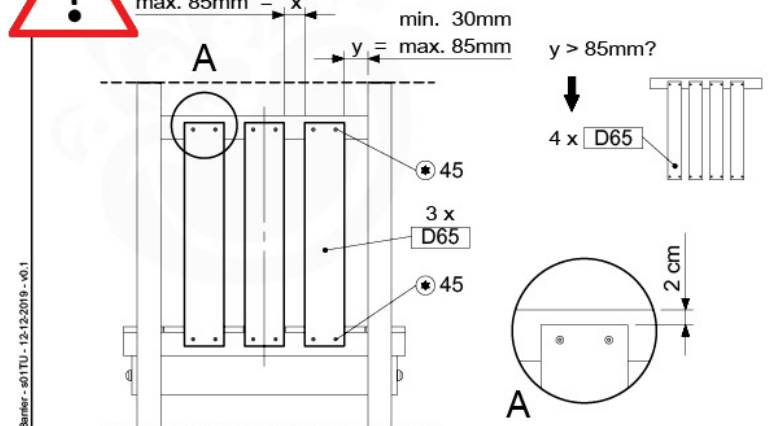

min. 30mm
max. 85mm = x