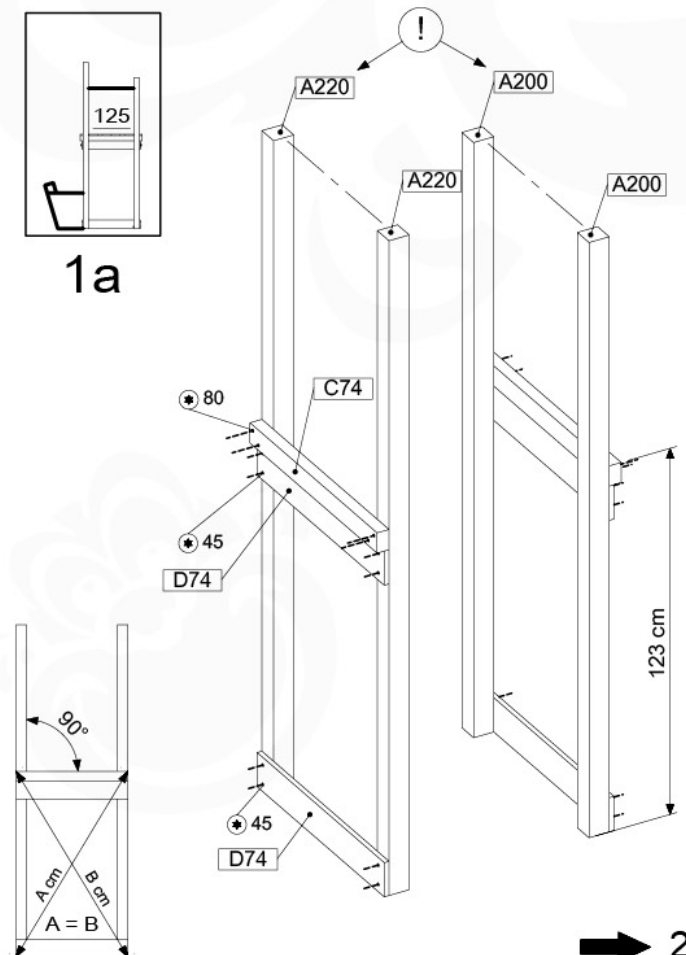

		L		
	 M6	003_034		56 x
		022_845	Yellow	1 x
		023_031		40 x
		120_005		10 x

Timber

609_804

A 	A220	219cm - 220cm	6 x
	A200	199cm - 200cm	2 x
C 	C141	140cm - 141cm	2 x
	C130	129cm - 130cm	2 x
	C114	113cm - 114cm	1 x
	C74	73cm - 74cm	14 x
	C62	61cm - 62cm	2 x
	C56	55cm - 56cm	2 x
D 	D141	140cm - 141cm	2 x
	D107.5	106.5cm - 107.5cm	1 x
	D74	73cm - 74cm	28 - 34 x
	D65	64cm - 65cm	9 - 12 x
	D60	59cm - 60cm	26 - 38 x
	D47	46cm - 47cm	1 x
	D21	20cm - 21cm	1 x

02c

02d

02e

03 Base Tower

Base Tower - s00 - 29-1-2020 - v1

1

1a

Base Tower - s01 Xa - 29-1-2020 - v1