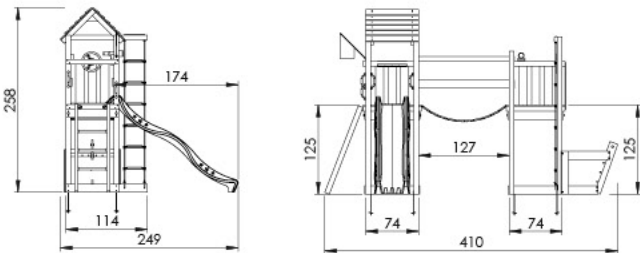

Assembly

Jungle Voyager

809_804

Jungle Gym®
BACKYARD PLAYGROUNDS

	EN. Warnings. Only for domestic use. Maximum number of users is 7. DE. Achtung. Nur für den Hausgebrauch. Maximale Benutzerzahl: 7. FR. Attention. Réservé à un usage privé. Le nombre maximal d'utilisateurs est de 7. NL. Waarschuwingen. Uitsluitend voor huishoudelijk gebruik. Het maximale aantal gebruikers is 7. BG. Внимание. За употреба само в домашни условия. Максималният брой потребители е 7. CS. Varování. Jen pro domácí použití. Maximální počet uživatelů je 7. DA. Advarsel. Kun til privat brug. Maksimum antal brugere er 7. EL. Προειδοποίηση. Μόνο για οικιακή χρήση. Μέγιστος αριθμός χρηστών 7. ES. Advertencias. Sólo para uso doméstico. Número máximo de usuarios: 7. ET. Hoiatused. Ainult koduseks kasutamiseks. Maksimaalne kasutajate arv on 7. FI. Varoitukset. Ainoastaan kotikäyttöön. Käyttäjää yhteensä enintään 7. HR. Upozorenja. Samo za kućansku uporabu. Maksimalan broj korisnika je 7. HU. Figyelmeztetések. Csak otthoni használatra! A használók max. száma: 7. IS. Varnaðarorð. Engingunyr fyrir einkanoðkun í heimahúsum og á einkalöðum. Hámarksfjöldi notenda er 7. IT. Avvertenza. Solo per uso domestico. Massimo numero di utenti è 7. LT. Įspėjimai. Tik buitiniam naudojimui. Maksimalus naudotojų skaičius 7. LV. Brīdinājumi. Izmanto tikai mājās. Maksimālais lietotāju skaits ir 7. NO. Advarsel. Kun for privat bruk. Maksimalt antall brukere er 7. PL. Ostrzeżenia. Wyłącznie do użytku domowego. Maksymalna liczba użytkowników to 7. PT. Avisos. Apenas para uso doméstico. O número máximo de utilizadores é 7. RO. Avertisments. Numai pentru uz domestic. Numărul maxim de utilizatori este 7. RU. Предостережения. Только для домашнего использования. Максимальное количество пользователей - 7. SK. Upozornenia. Iba na domáce použitie. Maximálne množstvo osôb je 7. SL. Opozorila. Samo za domačo uporabo. Maksimalno število uporabnikov je 7. SR. Upozorenja. Samo za kućnu upotrebu. Maksimalan broj korisnika je 7. SV. Varningar. Endast för hemmabruk. Det maximala antalet användare är 7. TR. Uyarılar. Sadece ev kullanımı için. Maksimum kullanıcı sayısı 7.