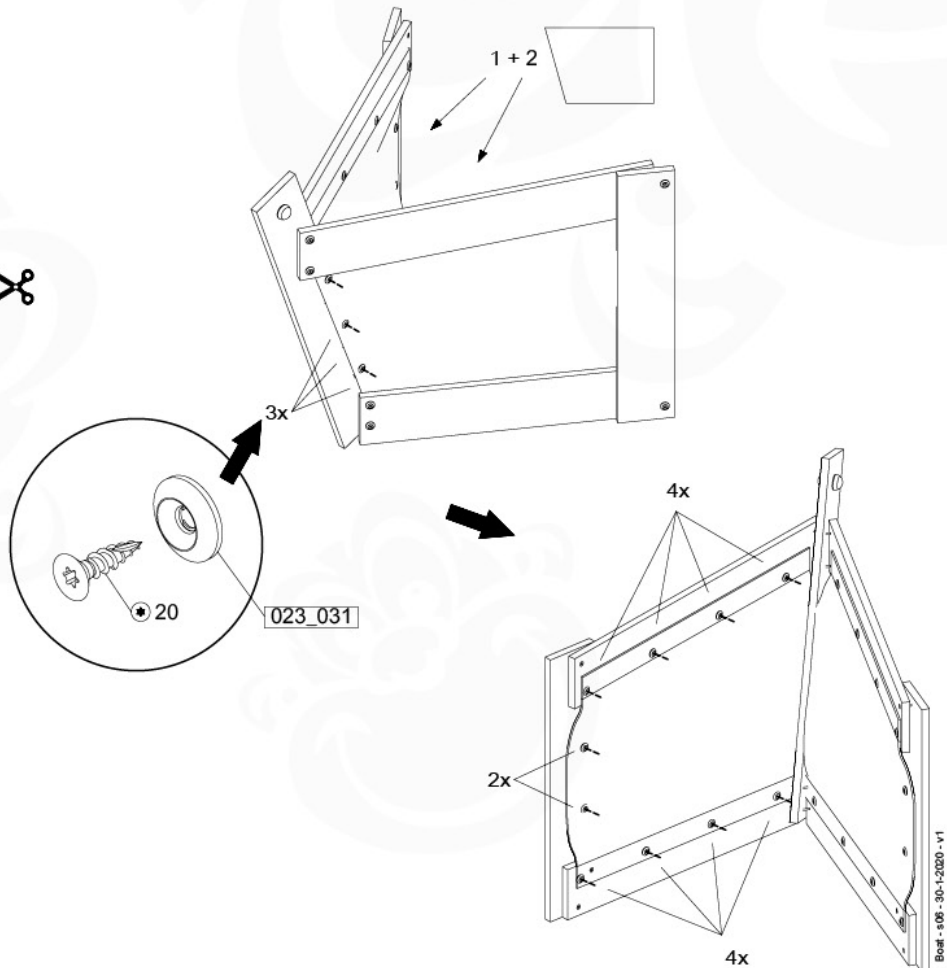

3

4

5

6

Canvas sheet 73,5 x 136,5 cm

Beaf - s06 - 30-1-2020 - v1

10.1 Roof Clapboard

1