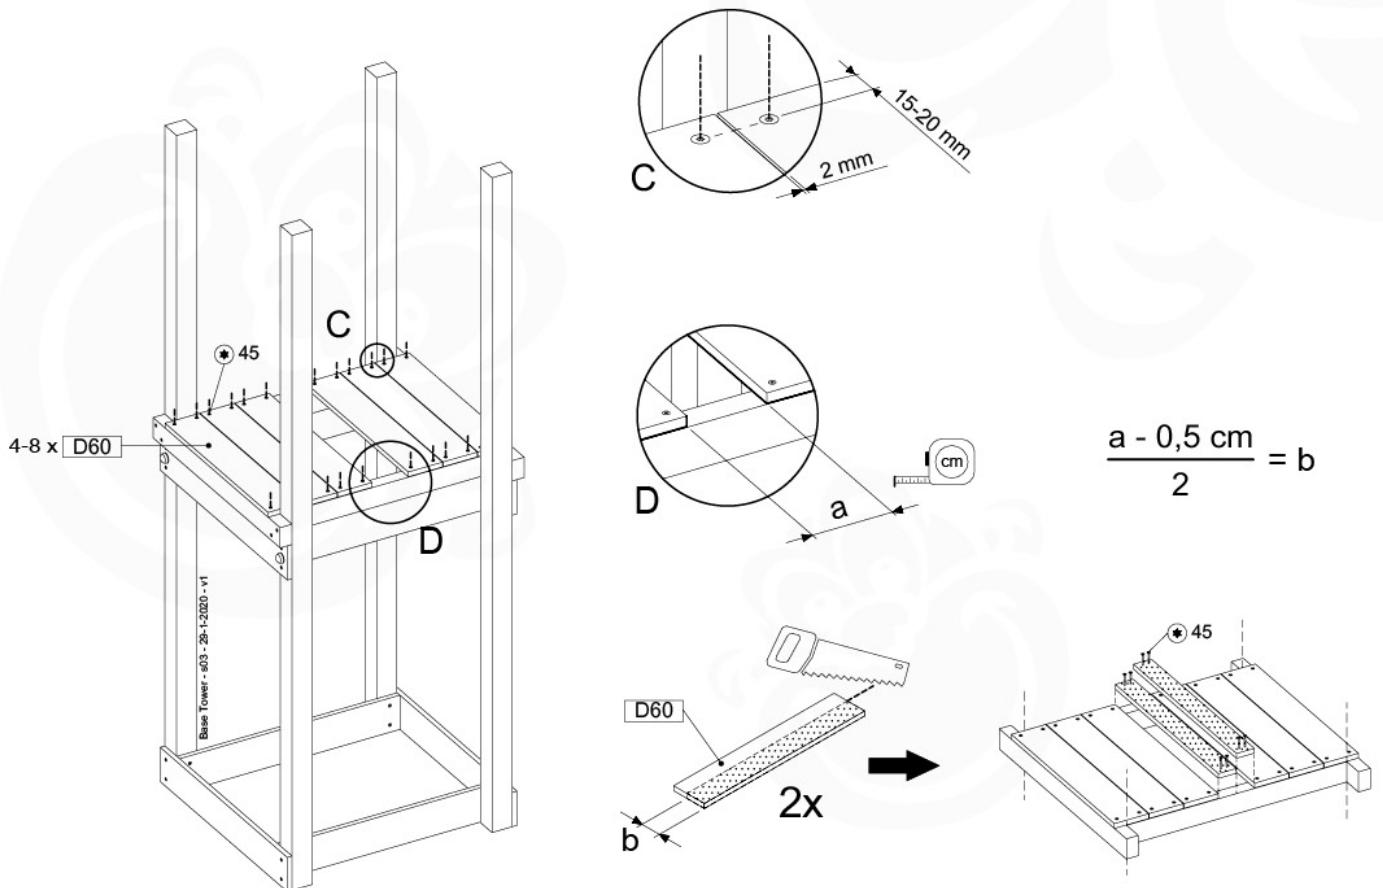

2

3

05 Balustrade

1-T

1-U

Banier - 600 - 12-12-2019 - v0.1

1-T

min. 30mm
max. 85mm = x