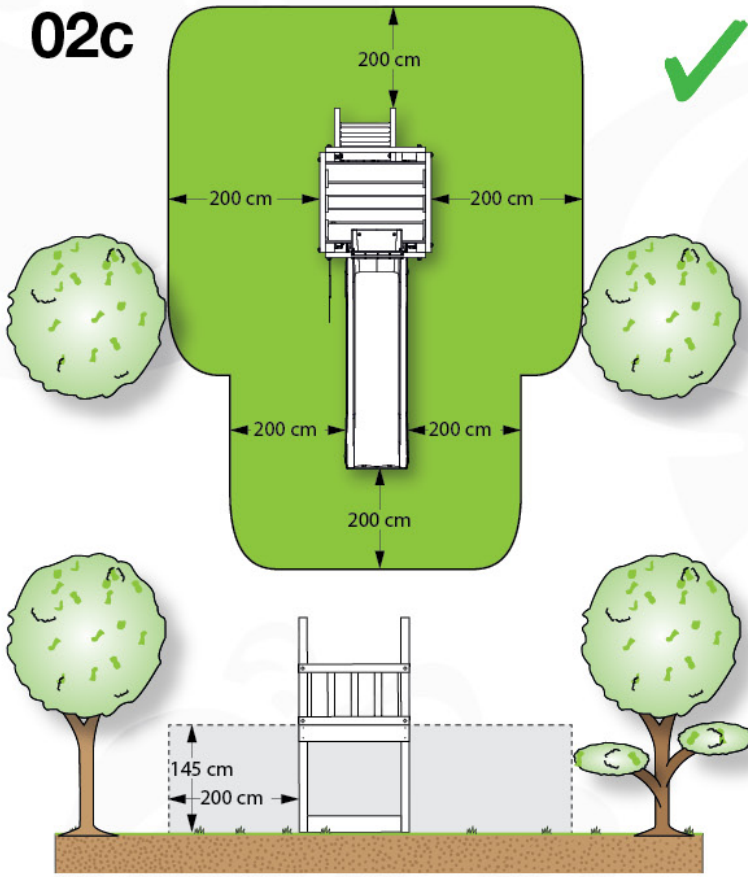

		L		
	 M6	003_034		56 x
		022_845	Yellow	1 x
		023_031		40 x
		120_005		10 x

Timber

609_804

A 	A220	219cm - 220cm	6 x
	A200	199cm - 200cm	2 x
C 	C141	140cm - 141cm	2 x
	C130	129cm - 130cm	2 x
	C114	113cm - 114cm	1 x
	C74	73cm - 74cm	14 x
	C62	61cm - 62cm	2 x
	C56	55cm - 56cm	2 x
D 	D141	140cm - 141cm	2 x
	D107.5	106.5cm - 107.5cm	1 x
	D74	73cm - 74cm	28 - 34 x
	D65	64cm - 65cm	9 - 12 x
	D60	59cm - 60cm	26 - 38 x
	D47	46cm - 47cm	1 x
	D21	20cm - 21cm	1 x

02c

02d

02e

03 Base Tower

Base Tower - s00 - 29-1-2020 - v1

1

1a

Base Tower - s01 Xa - 29-1-2020 - v1