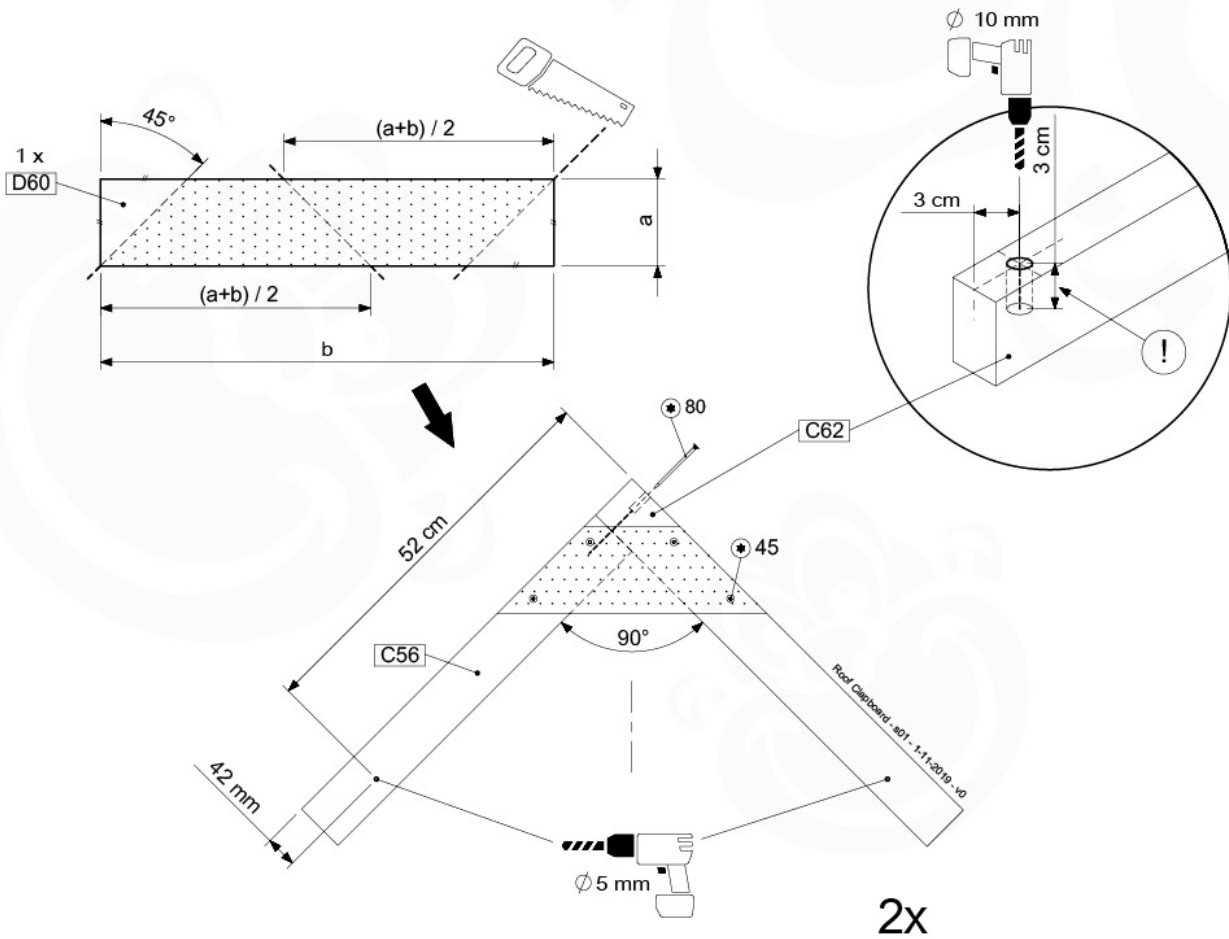

3

4

5

6

Canvas sheet 73,5 x 136,5 cm

Beaf - s06 - 30-1-2020 - v1

10.1 Roof Clapboard

1