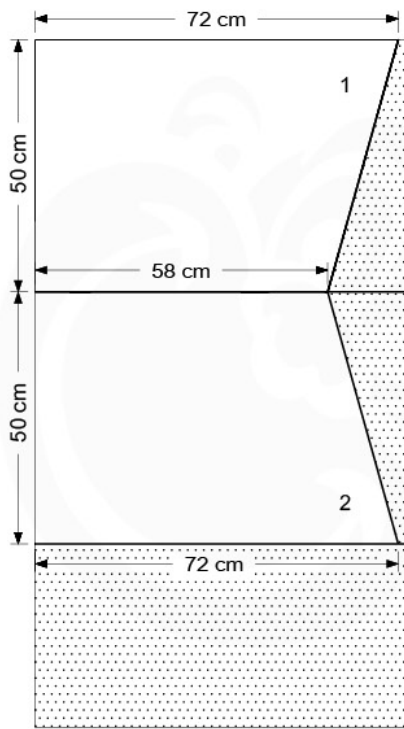

		L		
	 M6	003_034		56 x
		022_845	Yellow	1 x
		023_031		40 x
		120_005		10 x

Timber

609_804

A 	A220	219cm - 220cm	6 x
	A200	199cm - 200cm	2 x
C 	C141	140cm - 141cm	2 x
	C130	129cm - 130cm	2 x
	C114	113cm - 114cm	1 x
	C74	73cm - 74cm	14 x
	C62	61cm - 62cm	2 x
	C56	55cm - 56cm	2 x
D 	D141	140cm - 141cm	2 x
	D107.5	106.5cm - 107.5cm	1 x
	D74	73cm - 74cm	28 - 34 x
	D65	64cm - 65cm	9 - 12 x
	D60	59cm - 60cm	26 - 38 x
	D47	46cm - 47cm	1 x
	D21	20cm - 21cm	1 x

min. 30mm
max. 65mm

y > 65mm?

1-U

min. 30mm
max. 85mm = x

min. 30mm
max. 85mm

y > 85mm?

Banier - 601TU - 12-12-2019 - v0.1

08 Rope Ladder

3

4

5

6

Canvas sheet 73,5 x 136,5 cm

Beaf - s06 - 30-1-2020 - v1

10.1 Roof Clapboard

1

Ladder - s00 - 12-12-2019 - v0.1

1a

3-T

min. 23 cm
max. 28 cm

3-U

min. 23 cm
max. 28 cm

Ladder - 603 - 12-12-2019 - v0.1

4