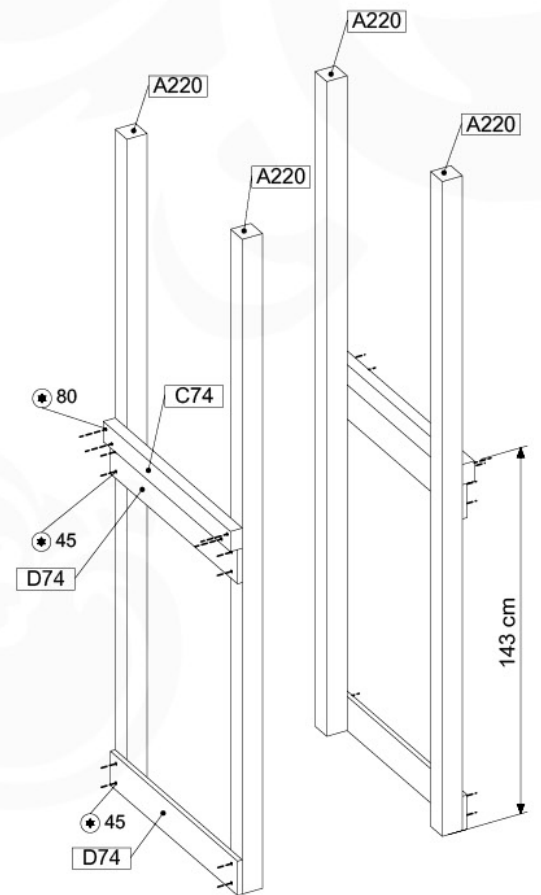

Base Tower - 601de - 26-1-2020 - v1