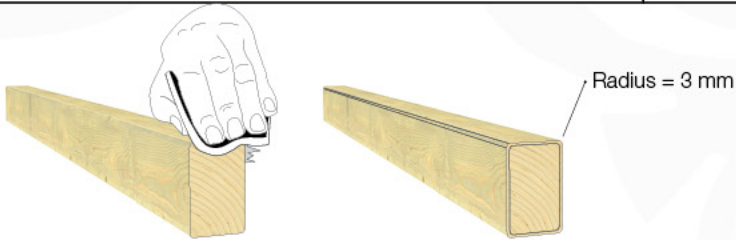

Hardware Jungle Voyager

100_6xx

		L		
	 ø 2.0mm L (mm)	000_101	20mm	10 x
	 ø 8.0mm L (mm)	001_404	30mm	4 x
		001_406	45mm	13 x
		001_417	80mm	5 x
	 ø 6.3mm L (mm)	002_036	16mm	56 x
	 ø 4.5mm L (mm)	002_041	20mm	3 x
	 ø 5.0mm L (mm)	002_308	20mm	30 x
		002_219	30mm	16 x
		002_220	45mm	269 x
		002_223	80mm	77 x

		L		
	 M6	003_034		56 x
		022_845	Yellow	1 x
		023_031		40 x
		120_005		10 x

Timber

609_804

A 	A220	219cm - 220cm	6 x
	A200	199cm - 200cm	2 x
C 	C141	140cm - 141cm	2 x
	C130	129cm - 130cm	2 x
	C114	113cm - 114cm	1 x
	C74	73cm - 74cm	14 x
	C62	61cm - 62cm	2 x
	C56	55cm - 56cm	2 x
D 	D141	140cm - 141cm	2 x
	D107.5	106.5cm - 107.5cm	1 x
	D74	73cm - 74cm	28 - 34 x
	D65	64cm - 65cm	9 - 12 x
	D60	59cm - 60cm	26 - 38 x
	D47	46cm - 47cm	1 x
	D21	20cm - 21cm	1 x