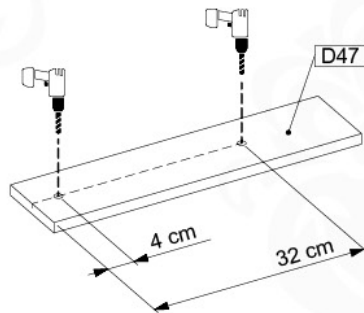

L

R

Rope Ladder - s00 - 24-12-2019 - v0.1

1