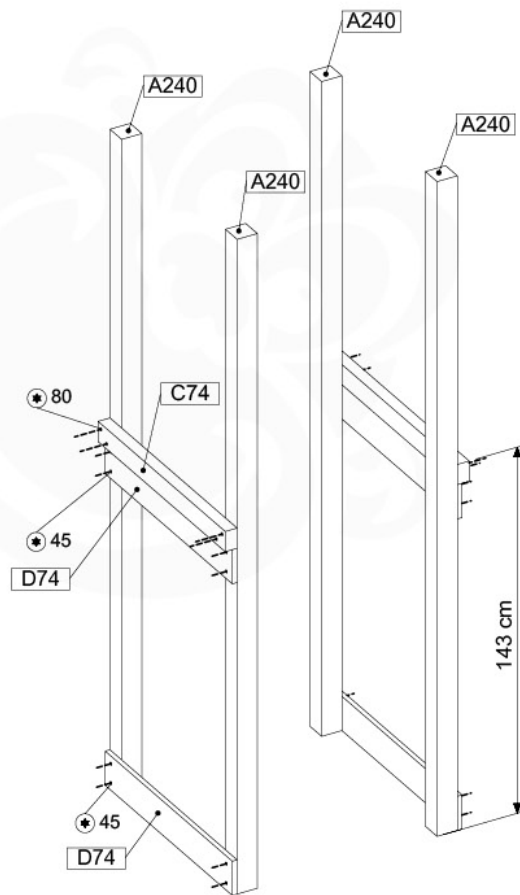

		L		
	 M6	003_034		56 x
		022_845	Yellow	1 x
		023_031		40 x
		120_005		10 x

Timber

609_804

A 	A220	219cm - 220cm	6 x
	A200	199cm - 200cm	2 x
C 	C141	140cm - 141cm	2 x
	C130	129cm - 130cm	2 x
	C114	113cm - 114cm	1 x
	C74	73cm - 74cm	14 x
	C62	61cm - 62cm	2 x
	C56	55cm - 56cm	2 x
D 	D141	140cm - 141cm	2 x
	D107.5	106.5cm - 107.5cm	1 x
	D74	73cm - 74cm	28 - 34 x
	D65	64cm - 65cm	9 - 12 x
	D60	59cm - 60cm	26 - 38 x
	D47	46cm - 47cm	1 x
	D21	20cm - 21cm	1 x

5

➔ 2

1b

1c

Base Tower - 601bc - 26-1-2020 - v1

1d

1e

Base Tower - 601de - 26-1-2020 - v1

2

3

05 Balustrade

1-T

1-U

Banier - 600 - 12-12-2019 - v0.1

1-T

min. 30mm
max. 85mm = x

min. 30mm
max. 65mm

y > 65mm?

1-U

min. 30mm
max. 85mm = x

min. 30mm
max. 85mm

y > 85mm?

Banier - 601TU - 12-12-2019 - v0.1

08 Rope Ladder