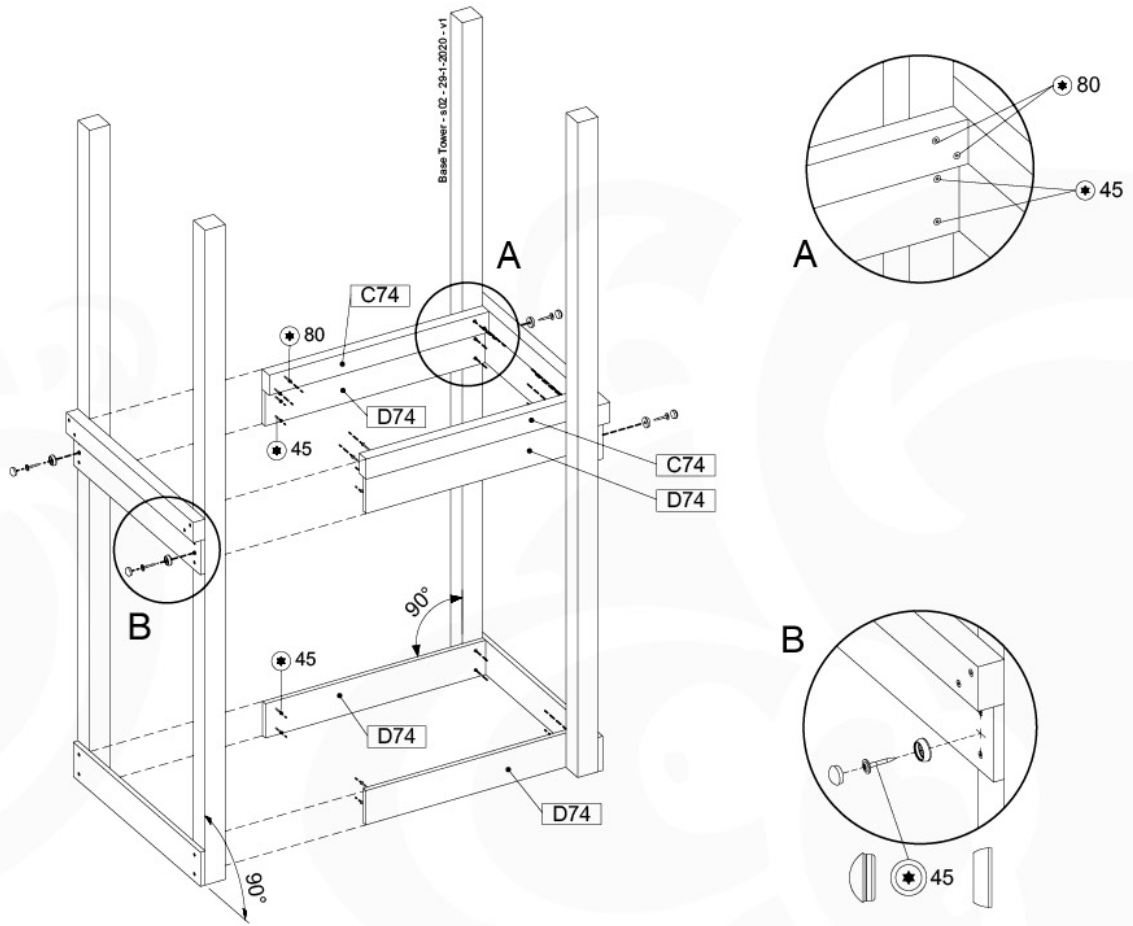

2

3

05 Balustrade

1-T

1-U

Banier - 600 - 12-12-2019 - v0.1

1-T

min. 30mm
max. 85mm = x