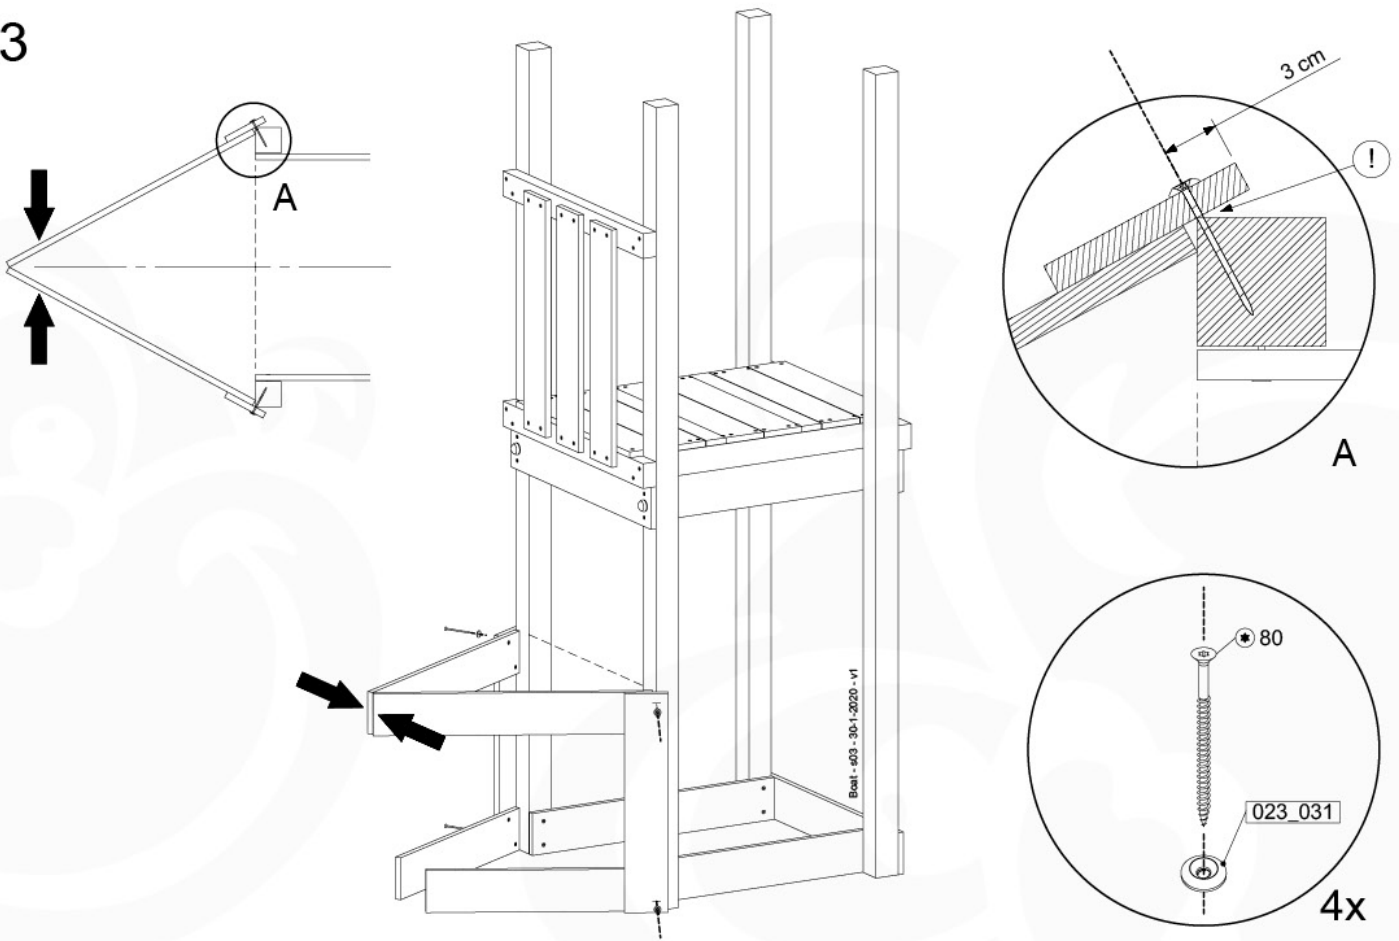

3

4

5

6

Canvas sheet 73,5 x 136,5 cm

Beaf - s06 - 30-1-2020 - v1

10.1 Roof Clapboard

1