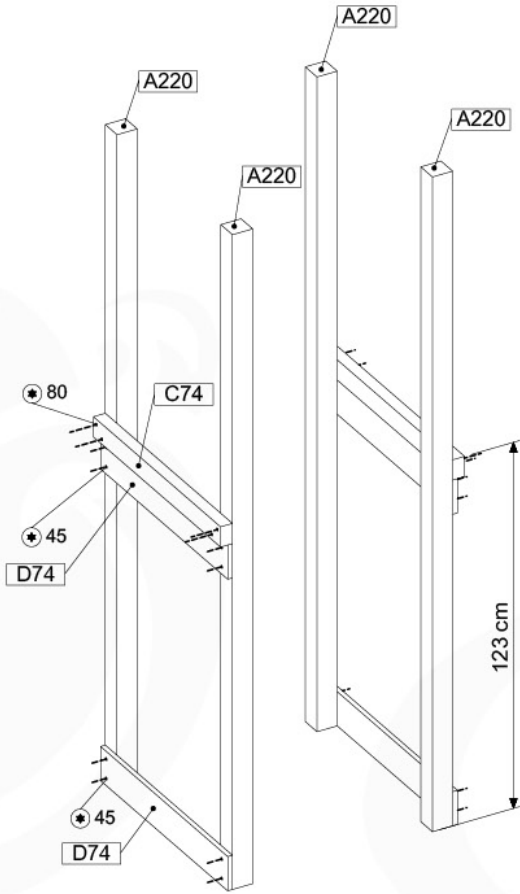

Base Tower - 601bc - 26-1-2020 - v1

Base Tower - 601de - 26-1-2020 - v1