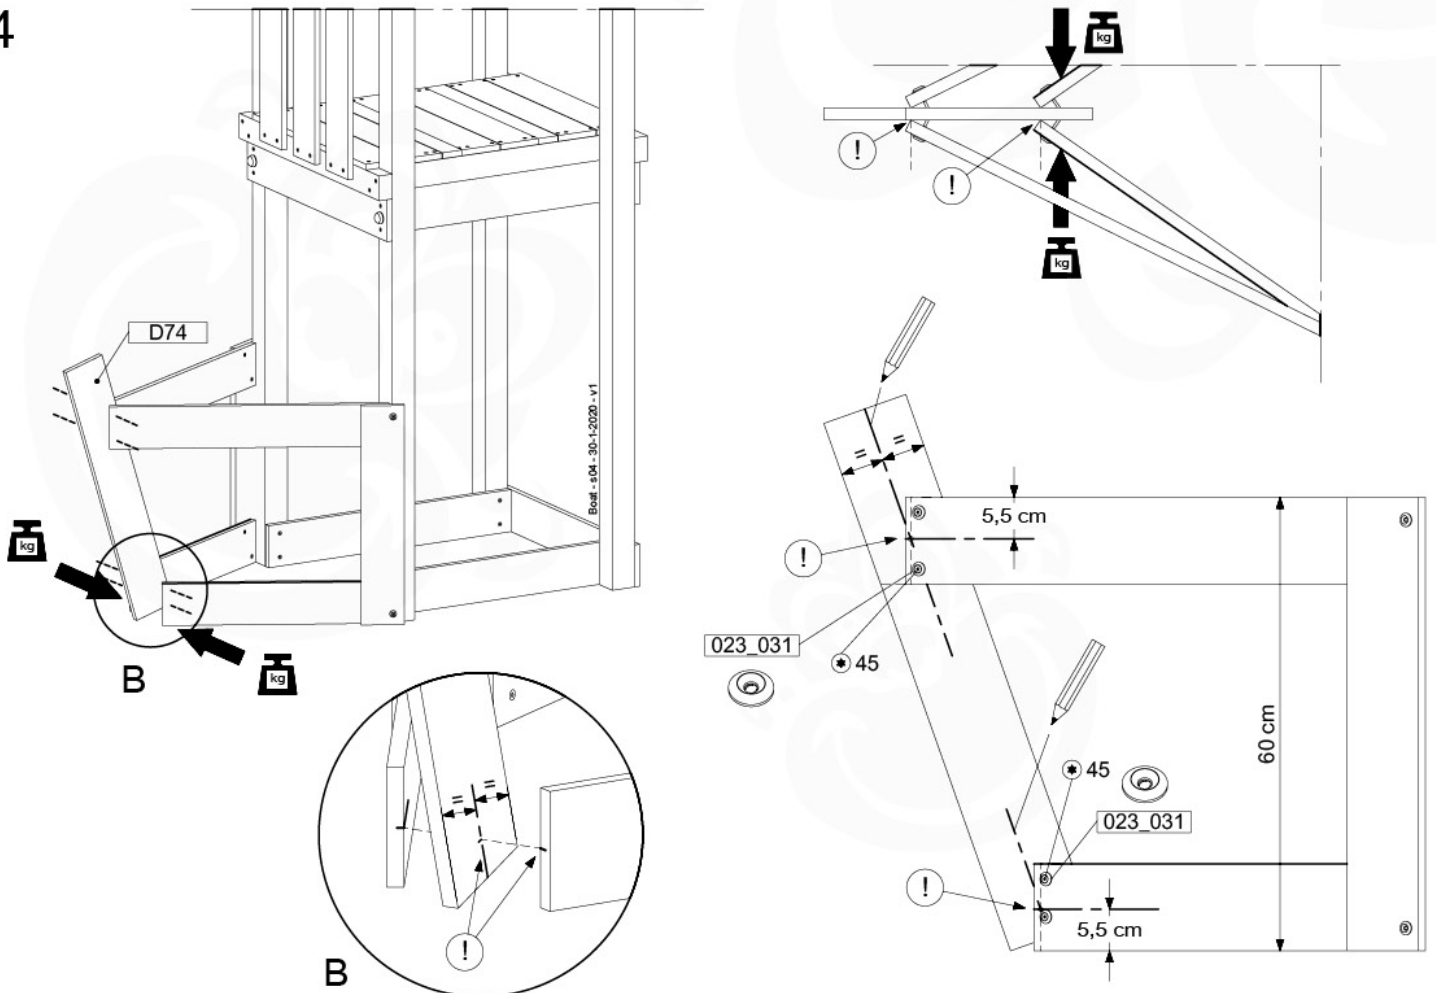

3

4

5

6

Canvas sheet 73,5 x 136,5 cm

Beaf - s06 - 30-1-2020 - v1

10.1 Roof Clapboard

1