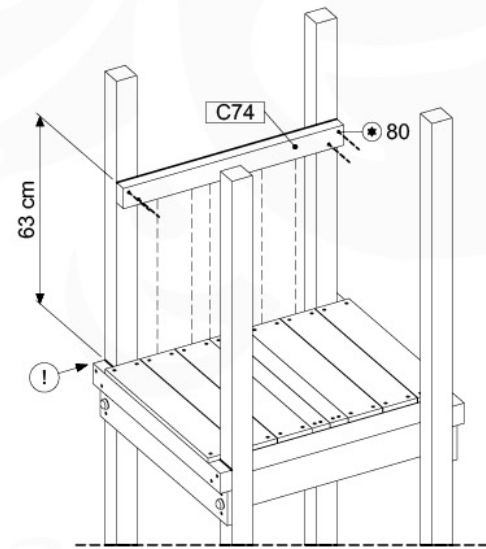

2

3

05 Balustrade

1-T

1-U

Banier - 600 - 12-12-2019 - v0.1

1-T

min. 30mm
max. 85mm = x

min. 30mm
max. 65mm

y > 65mm?

1-U

min. 30mm
max. 85mm = x

min. 30mm
max. 85mm

y > 85mm?

Banier - 601TU - 12-12-2019 - v0.1

08 Rope Ladder