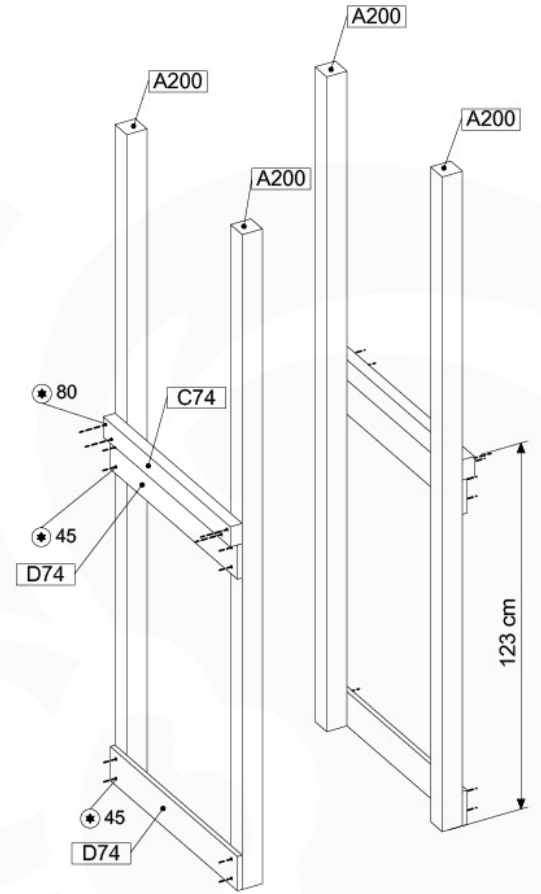

5

➔ 2

1b

1c

Base Tower - 601bc - 26-1-2020 - v1

1d

1e

Base Tower - 601de - 26-1-2020 - v1

2

3

05 Balustrade

1-T

1-U

Banier - 600 - 12-12-2019 - v0.1

1-T

min. 30mm
max. 85mm = x

min. 30mm
max. 65mm

y > 65mm?

1-U

min. 30mm
max. 85mm = x

min. 30mm
max. 85mm

y > 85mm?

Banier - 601TU - 12-12-2019 - v0.1

08 Rope Ladder