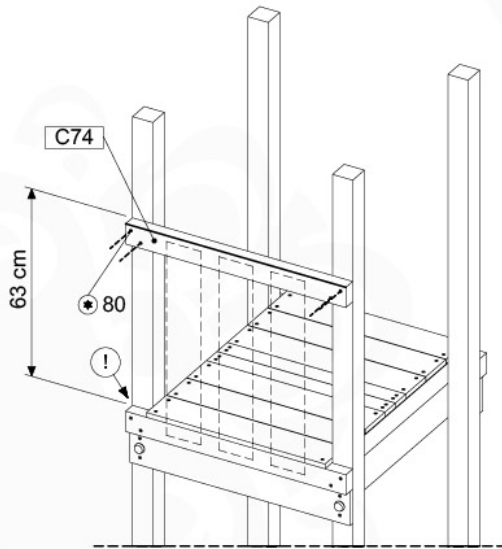

2

3

05 Balustrade

1-T

1-U

Banier - 600 - 12-12-2019 - v0.1

1-T

min. 30mm
max. 85mm = x

min. 30mm
max. 65mm

y > 65mm?

1-U

min. 30mm
max. 85mm = x

min. 30mm
max. 85mm

y > 85mm?

Banier - 601TU - 12-12-2019 - v0.1

08 Rope Ladder