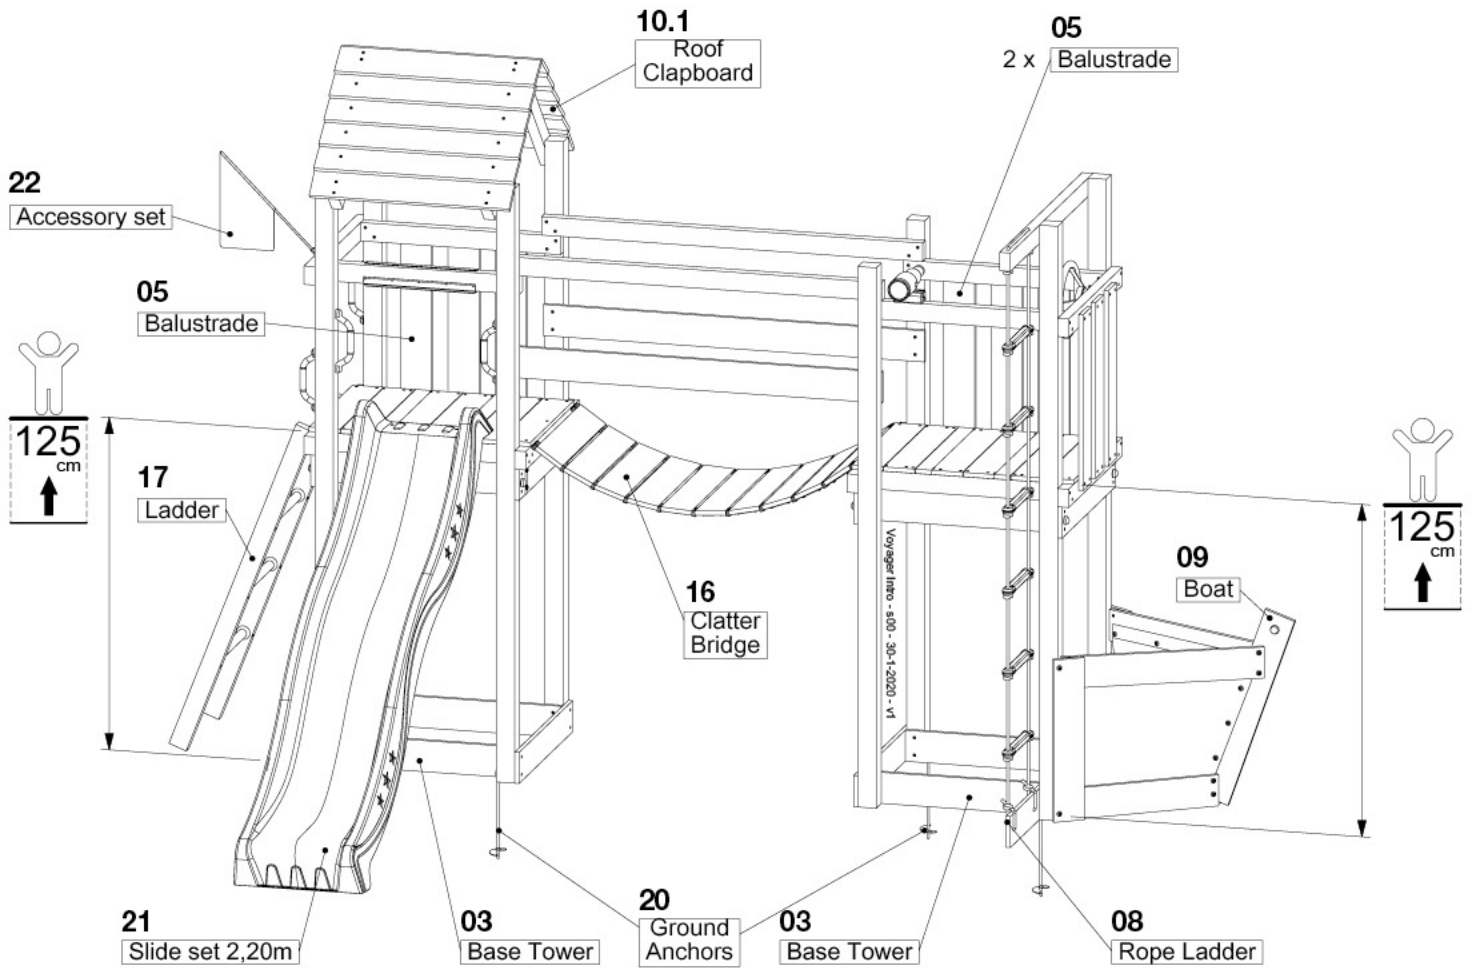

Assembly

Jungle Voyager

809_804

Jungle Gym®
BACKYARD PLAYGROUNDS

	EN. Warnings. Only for domestic use. Maximum number of users is 7. DE. Achtung. Nur für den Hausgebrauch. Maximale Benutzerzahl: 7. FR. Attention. Réservé à un usage privé. Le nombre maximal d'utilisateurs est de 7. NL. Waarschuwingen. Uitsluitend voor huishoudelijk gebruik. Het maximale aantal gebruikers is 7. BG. Внимание. За употреба само в домашни условия. Максималният брой потребители е 7. CS. Varování. Jen pro domácí použití. Maximální počet uživatelů je 7. DA. Advarsel. Kun til privat brug. Maksimum antal brugere er 7. EL. Προειδοποίηση. Μόνο για οικιακή χρήση. Μέγιστος αριθμός χρηστών 7. ES. Advertencias. Sólo para uso doméstico. Número máximo de usuarios: 7. ET. Hoiatused. Ainult koduseks kasutamiseks. Maksimaalne kasutajate arv on 7. FI. Varoitukset. Ainoastaan kotikäyttöön. Käyttäjää yhteensä enintään 7. HR. Upozorenja. Samo za kućansku uporabu. Maksimalan broj korisnika je 7. HU. Figyelmeztetések. Csak otthoni használatra! A használók max. száma: 7. IS. Varnaðarorð. Engingunyr fyrir einkanoðkun í heimahúsum og á einkalöðum. Hámarksfjöldi notenda er 7. IT. Avvertenza. Solo per uso domestico. Massimo numero di utenti è 7. LT. Įspėjimai. Tik buitiniam naudojimui. Maksimalus naudotojų skaičius 7. LV. Brīdinājumi. Izmanto tikai mājās. Maksimālais lietotāju skaits ir 7. NO. Advarsel. Kun for privat bruk. Maksimalt antall brukere er 7. PL. Ostrzeżenia. Wyłącznie do użytku domowego. Maksymalna liczba użytkowników to 7. PT. Avisos. Apenas para uso doméstico. O número máximo de utilizadores é 7. RO. Avertisments. Numai pentru uz domestic. Numărul maxim de utilizatori este 7. RU. Предостережения. Только для домашнего использования. Максимальное количество пользователей - 7. SK. Upozornenia. Iba na domáce použitie. Maximálne množstvo osôb je 7. SL. Opozorila. Samo za domačo uporabo. Maksimalno število uporabnikov je 7. SR. Upozorenja. Samo za kućnu upotrebu. Maksimalan broj korisnika je 7. SV. Varningar. Endast för hemmabruk. Det maximala antalet användare är 7. TR. Uyarılar. Sadece ev kullanımı için. Maksimum kullanıcı sayısı 7.