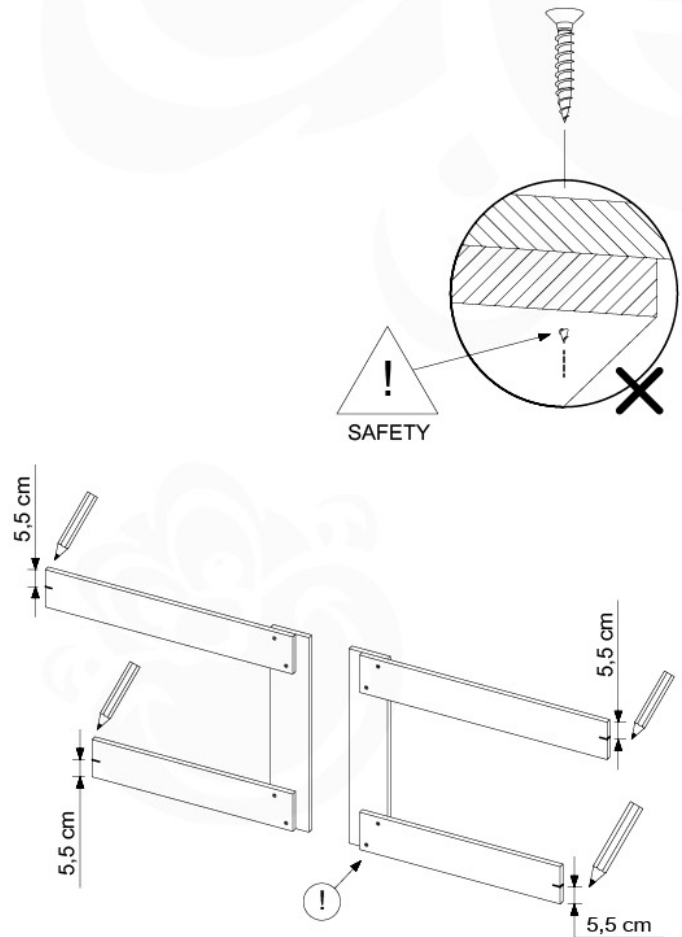

3

4

5

6

Canvas sheet 73,5 x 136,5 cm

Beaf - s06 - 30-1-2020 - v1

10.1 Roof Clapboard

1