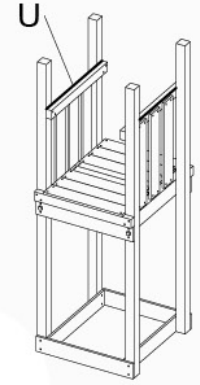

2

3

05 Balustrade

1-T

1-U

Banier - 600 - 12-12-2019 - v0.1

1-T

min. 30mm
max. 85mm = x

min. 30mm
max. 65mm

y > 65mm?

1-U

min. 30mm
max. 85mm = x

min. 30mm
max. 85mm

y > 85mm?

Banier - 601TU - 12-12-2019 - v0.1

08 Rope Ladder