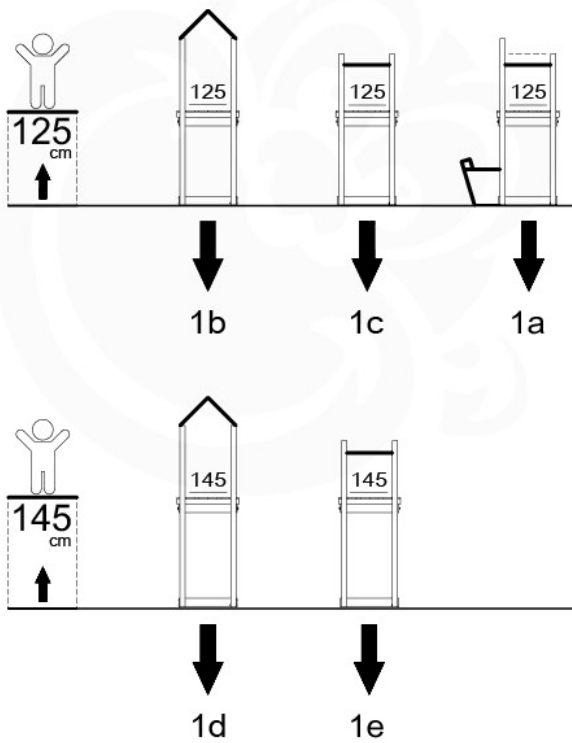

		L		
	 M6	003_034		56 x
		022_845	Yellow	1 x
		023_031		40 x
		120_005		10 x

Timber

609_804

A 	A220	219cm - 220cm	6 x
	A200	199cm - 200cm	2 x
C 	C141	140cm - 141cm	2 x
	C130	129cm - 130cm	2 x
	C114	113cm - 114cm	1 x
	C74	73cm - 74cm	14 x
	C62	61cm - 62cm	2 x
	C56	55cm - 56cm	2 x
D 	D141	140cm - 141cm	2 x
	D107.5	106.5cm - 107.5cm	1 x
	D74	73cm - 74cm	28 - 34 x
	D65	64cm - 65cm	9 - 12 x
	D60	59cm - 60cm	26 - 38 x
	D47	46cm - 47cm	1 x
	D21	20cm - 21cm	1 x

02c

02d

02e

03 Base Tower

Base Tower - s00 - 29-1-2020 - v1

1

1a

Base Tower - s01 Xa - 29-1-2020 - v1

min. 30mm
max. 65mm

y > 65mm?

1-U

min. 30mm
max. 85mm = x

min. 30mm
max. 85mm

y > 85mm?

Banier - 601TU - 12-12-2019 - v0.1

08 Rope Ladder