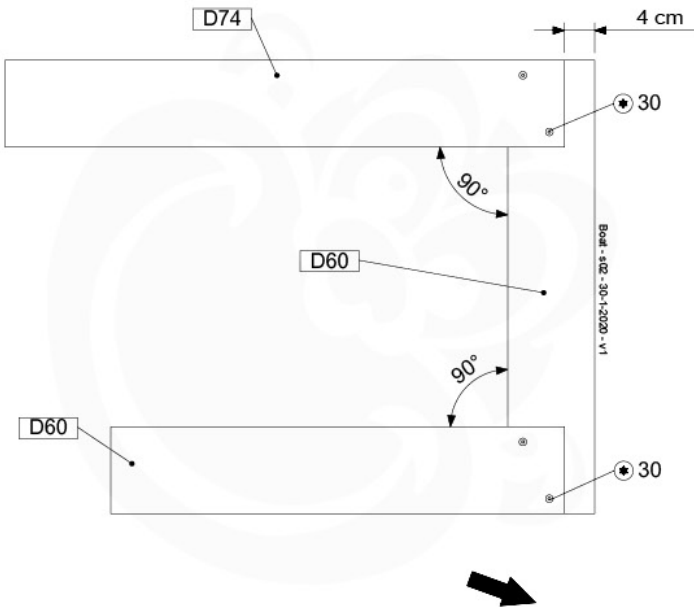

min. 30mm
max. 65mm

y > 65mm?

1-U

min. 30mm
max. 85mm = x

min. 30mm
max. 85mm

y > 85mm?

Banier - 601TU - 12-12-2019 - v0.1

08 Rope Ladder

3

4

5

6

Canvas sheet 73,5 x 136,5 cm

Beaf - s06 - 30-1-2020 - v1

10.1 Roof Clapboard

1