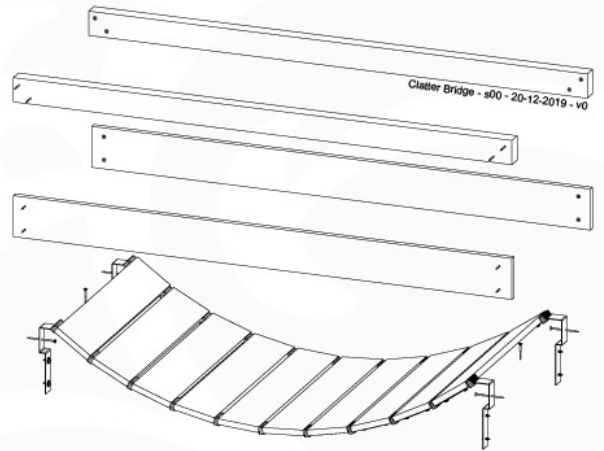

16 Clatter Bridge