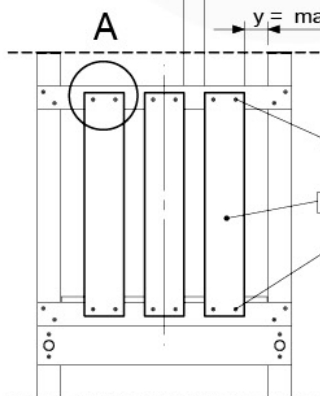

2

3

05 Balustrade

1-T

1-U

Banier - 600 - 12-12-2019 - v0.1

1-T

min. 30mm
max. 85mm = x

min. 30mm
max. 65mm

y > 65mm?

1-U

min. 30mm
max. 85mm = x

min. 30mm
max. 85mm

y > 85mm?

Banier - 601TU - 12-12-2019 - v0.1

08 Rope Ladder