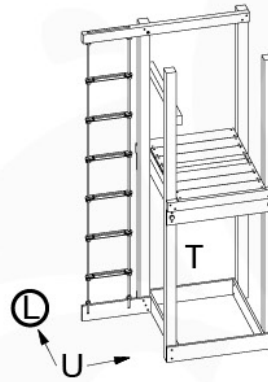

min. 30mm
max. 65mm

y > 65mm?

1-U

min. 30mm
max. 85mm = x

min. 30mm
max. 85mm

y > 85mm?

Banier - 601TU - 12-12-2019 - v0.1

08 Rope Ladder