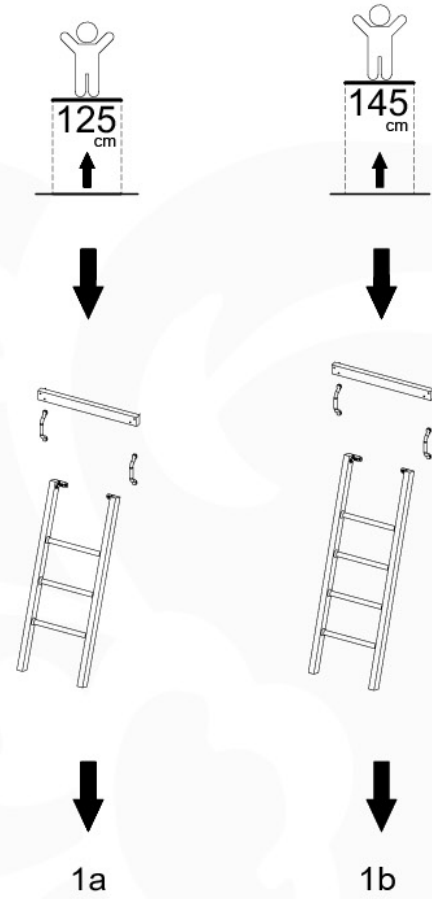

3

4

5

6

Canvas sheet 73,5 x 136,5 cm

Beaf - s06 - 30-1-2020 - v1

10.1 Roof Clapboard

1

2

3

16 Clatter Bridge

1

2

3

4

17 Ladder

Ladder - s00 - 12-12-2019 - v0.1

1a

3-T

min. 23 cm
max. 28 cm

3-U

min. 23 cm
max. 28 cm

Ladder - 603 - 12-12-2019 - v0.1

4