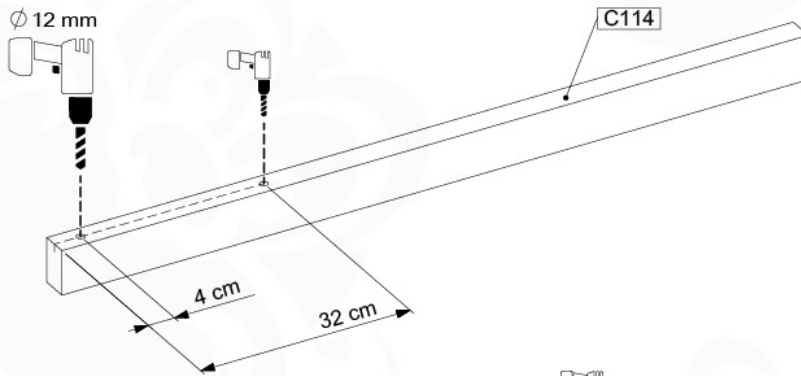

L

R

Rope Ladder - s00 - 24-12-2019 - v0.1

1