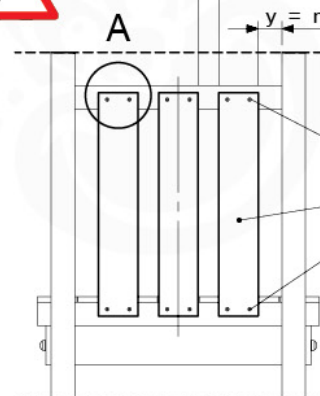

min. 30mm
max. 65mm

y > 65mm?

1-U

min. 30mm
max. 85mm = x

min. 30mm
max. 85mm

y > 85mm?

Banier - 601TU - 12-12-2019 - v0.1

08 Rope Ladder