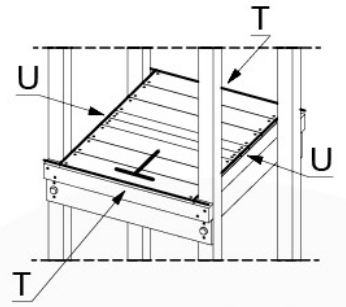

min. 30mm
max. 65mm

y > 65mm?

1-U

min. 30mm
max. 85mm = x

min. 30mm
max. 85mm

y > 85mm?

Banier - 601TU - 12-12-2019 - v0.1

08 Rope Ladder