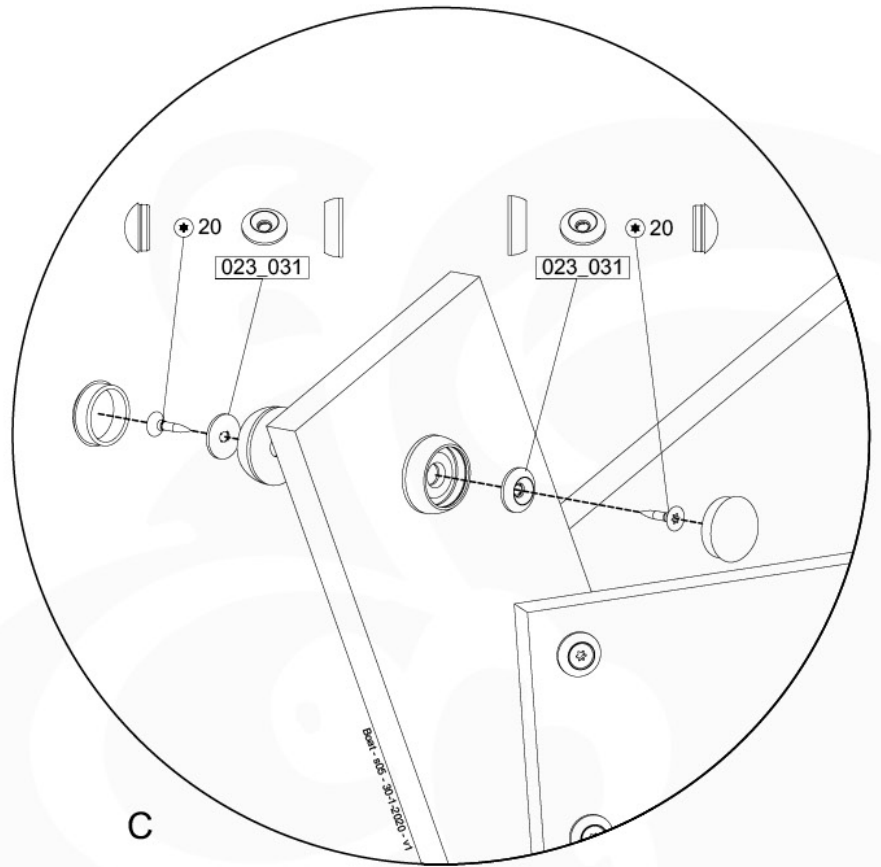

3

4

5

6

Canvas sheet 73,5 x 136,5 cm

Beaf - s06 - 30-1-2020 - v1

10.1 Roof Clapboard

1