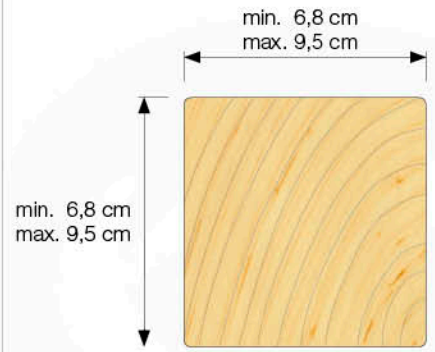

Timber Jungle Villa

601_020

4x

2x