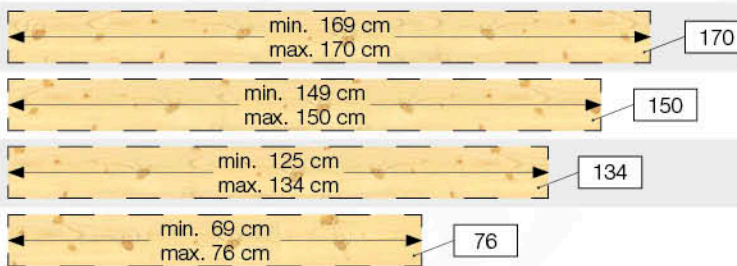

Timber Jungle Villa

601_020

4x

2x

2x

8x

3x

2x