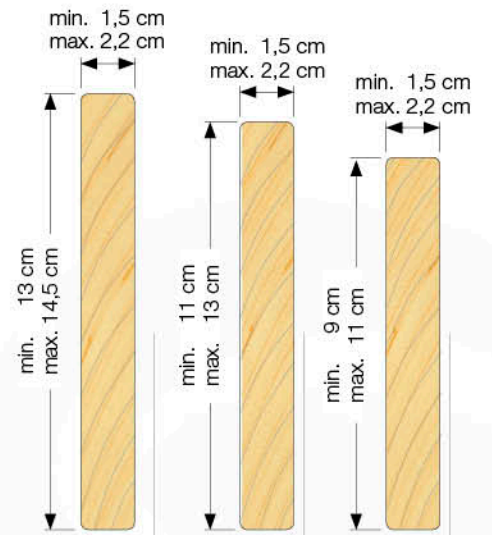

# Timber Jungle Villa

601\_020

4x

2x

2x

8x

3x

2x