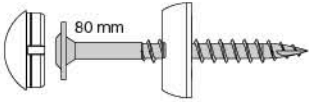

# 9b

2x  
001\_417  
120\_005

min. 23 cm  
max. 28 cm