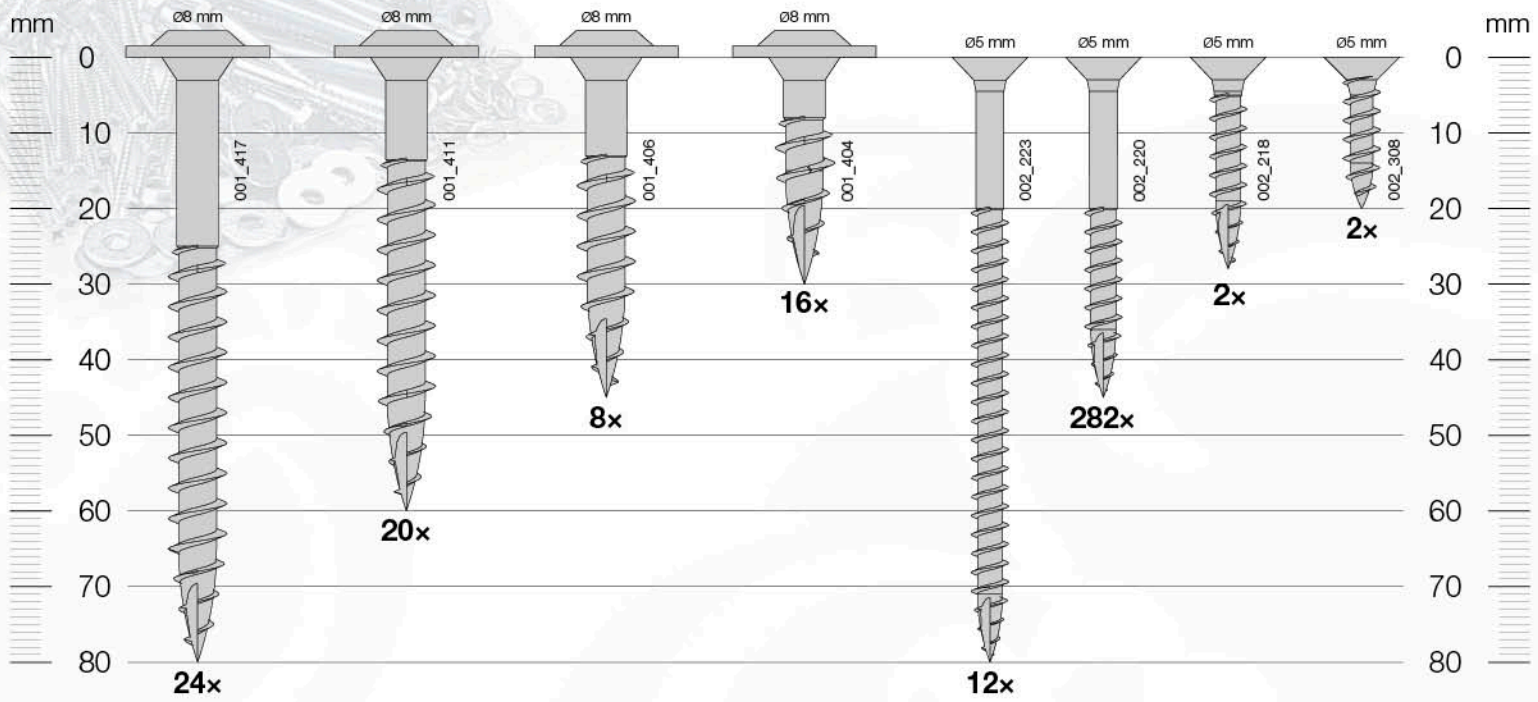

Hardware Jungle Villa

100_015