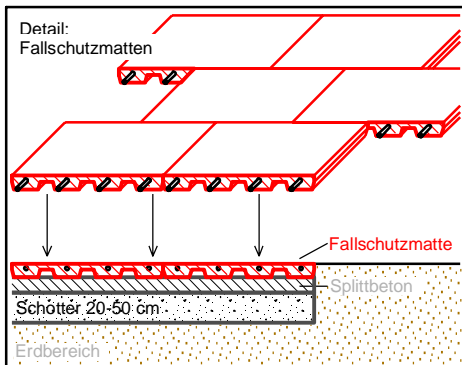

Legende Fallschutzfläche

- Fallraum gemäss SN EN 1176
- Fläche für Fallhöhe 100cm (Rasen)
- Fläche für Fallhöhe 150cm (Matten)

Sicherheits Eigenschaften:
 Eignung: Öffentlich / ab 3 Jahre
 Freie Fallhöhe Spiel-Kombination: 150 cm
 Mindest-Fläche Künstlicher Belag: 45.5 m2
 Total Fallschutzfläche Spiel-Kombination: 54.5 m2