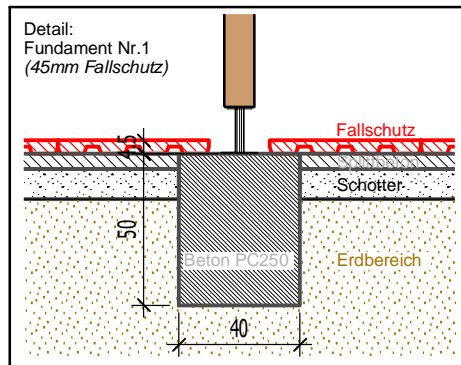

Legende Fallschutzfläche

- Fallraum gemäss SN EN 1176
- Fläche für Fallhöhe 100cm (Rasen)
- Fläche für Fallhöhe 150cm (Matten)

Sicherheits Eigenschaften:
 Eignung: Öffentlich / ab 3 Jahre
 Freie Fallhöhe Spiel-Kombination: 150 cm
 Mindest-Fläche Künstlicher Belag: 45.5 m2
 Total Fallschutzfläche Spiel-Kombination: 54.5 m2