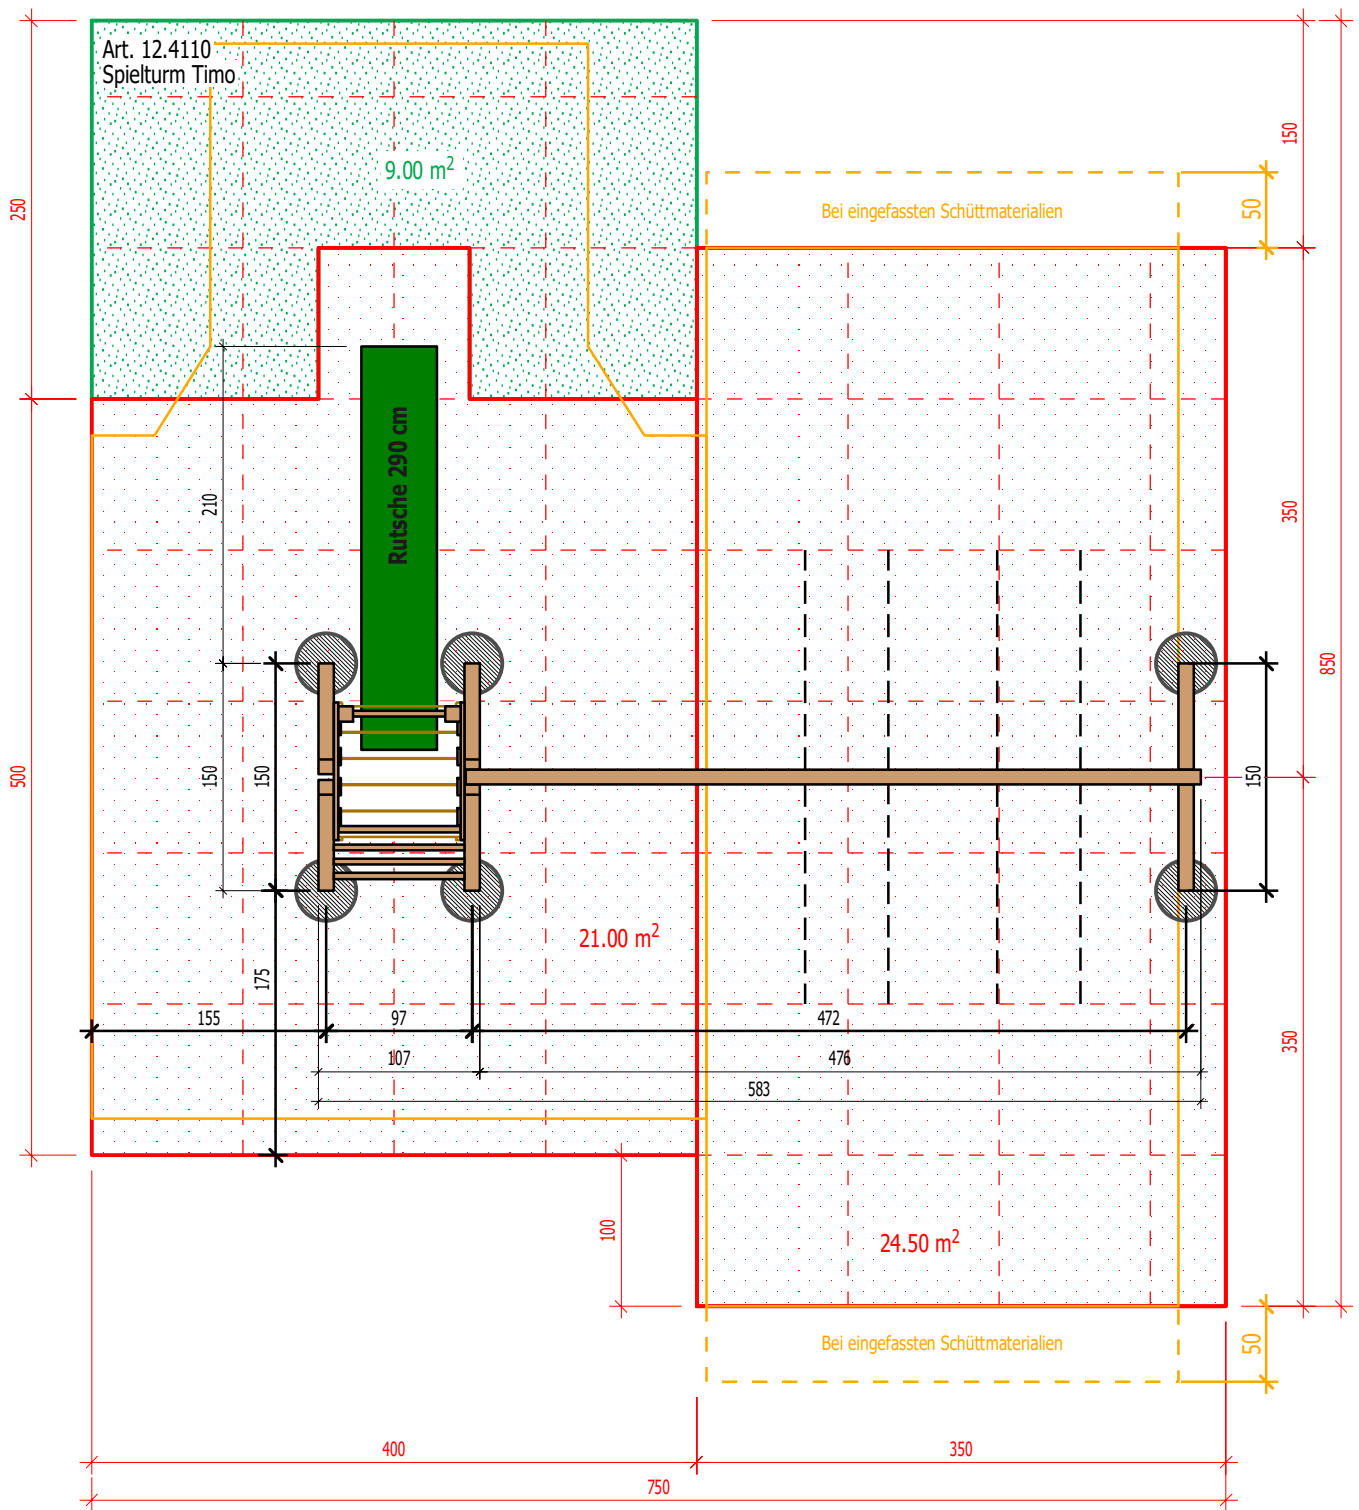

Legende Fallschutzfläche

- Fallraum gemäss SN EN 1176
- Fläche für Fallhöhe 100cm (Rasen)
- Fläche für Fallhöhe 150cm (Matten)

Sicherheits Eigenschaften:
 Eignung: Öffentlich / ab 3 Jahre
 Freie Fallhöhe Spiel-Kombination: 150 cm
 Mindest-Fläche Künstlicher Belag: 45.5 m2
 Total Fallschutzfläche Spiel-Kombination: 54.5 m2