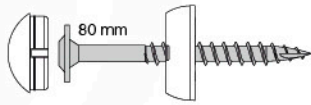

4'

Jungle Hut

1

1'

2

2x
001_417
120_005

2'

2x
001_417
120_005