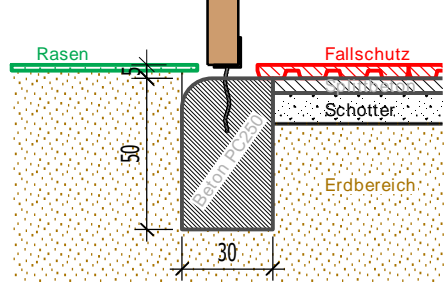

Legende Fallschutzfläche

-  Freiraum gemäss SN EN 71-8
-  Erforderliche Fläche (weicher Rasen)
-  Empfohlene Fallschutzmatten

Sicherheits Eigenschaften:

Eignung: Privat-Garten / ab 3 Jahre
 Kritische Fallhöhe Spielturn Lisa: 145 cm
 Kritische Fallhöhe Anbauschaukel: 145cm

Hindernisfreie, weiche Spielfläche: gemäss Plan

Detail:
Fundament für
Winkelanker

Detail:
Fallschutzmatten

Spielgerät Detail-Plan:

Spielturn Lisa	Art.	SN EN 71-8	Ettiswilerstrasse 36 6130 Willisau Tel. 041 970 37 77 Fax 041 970 31 45
Planverfasser: Bowi Garten + Freizeit AG 6130 Willisau	Mst. 1:50	Stand: Jan. 2017	
			www.bowi.ch