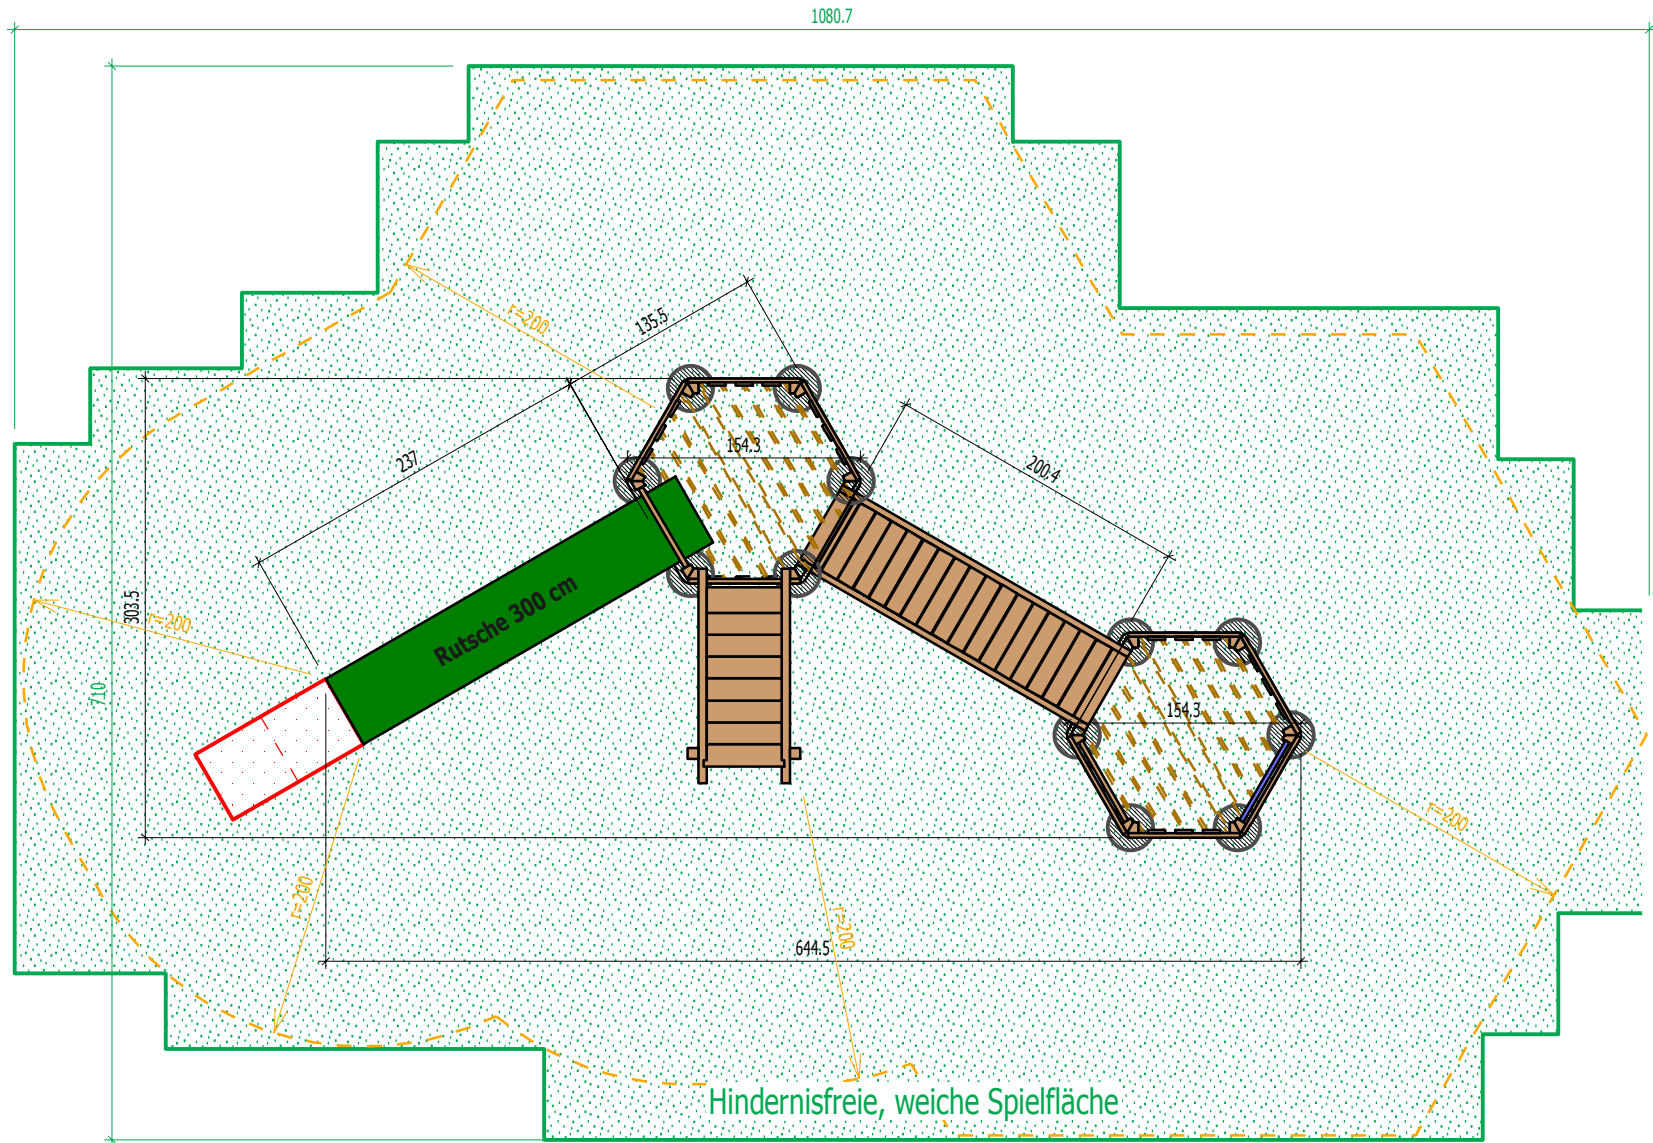

Legende Fallschutzfläche

-  Freiraum gemäss SN EN 71-8
-  Erforderliche Fläche (weicher Rasen)
-  Empfohlene Fallschutzmatten

Sicherheits Eigenschaften:

Eignung: Privat-Garten / ab 3 Jahre
 Kritische Fallhöhe Spielturn Lisa: 145 cm
 Kritische Fallhöhe Anbauschaukel: 145cm

Hindernisfreie, weiche Spielfläche: gemäss Plan

Detail:
Fundament für
Winkelanker

Detail:
Fallschutzmatten

Spielgerät Detail-Plan:

Spielturn Lisa	Art.	SN EN 71-8	Ettiswilerstrasse 36 6130 Willisau Tel. 041 970 37 77 Fax 041 970 31 45
Planverfasser: Bowi Garten + Freizeit AG 6130 Willisau	Mst. 1:50	Stand: Jan. 2017	
			www.bowi.ch