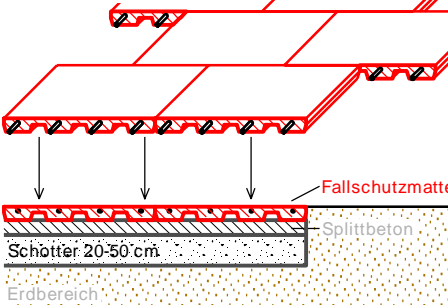

Detail:
Fallschutzmatten

Spielgerät Detail-Plan:

Spielturn Lisa	Art.	SN EN 71-8	Ettiswilerstrasse 36 6130 Willisau Tel. 041 970 37 77 Fax 041 970 31 45
Planverfasser: Bowi Garten + Freizeit AG 6130 Willisau	Mst. 1:50	Stand: Jan. 2017	
			www.bowi.ch