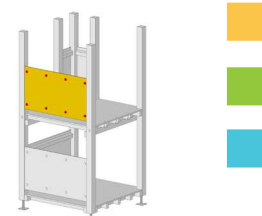

Geländer

HD-PE 12 mm Farbplatte oder Holz

12-7230 80 cm CHF 155.-
12-7231 95 cm CHF 180.-