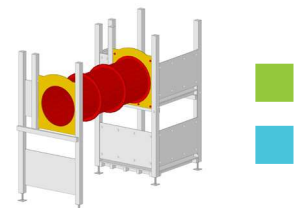

Verbindungs-Röhre

PE-Elementröhre Ø 75 mm Einbaubreite 115 cm

12-4840 Länge 150 CHF 940.-
12-4840 Länge 225 CHF 1410.-
12-4840 Länge 300 CHF 1880.-