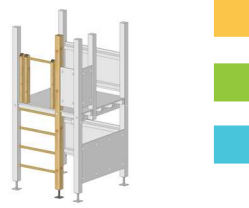

## Treppe mit Handlauf

Füllung aus HD-PE 12mm oder Holz, Breite 80 cm

12-4823 80 cm CHF 1280.-

## Sprossen Aufstieg

Eschersprosse, Breite 80 cm bei 95 cm Zusatzpfosten

12-7206 80 cm CHF 190.-  
12-7207 95 cm CHF 270.-