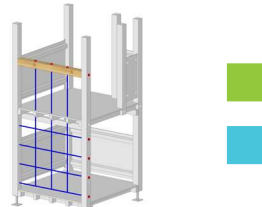

Kletternetz

16 mm PP-Seile Blau stahllarmiert

12-7220 80 cm CHF 350.-
12-7221 95 cm CHF 390.-