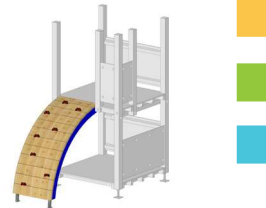

Bogen Aufstieg

Stahl feuerverzinkt mit Holz und Klettergriffen

12-4220 80 cm CHF 1100.-
12-4220 95 cm CHF 1200.-