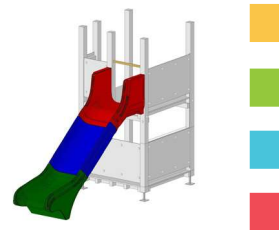

Rutsche 300 cm

PE-Element Breite 78 cm

12-3630 Rot/Blau/Grün CHF 1080.-
12-3630 Rot CHF 1080.-