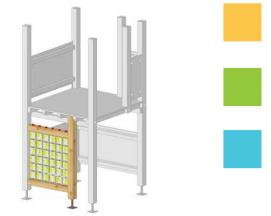

Memory

36 Bilder aus HD-PE inkl. Metall-/Holzkonstruktion

12-4221 80 cm CHF 1800.-
12-4221 95 cm CHF 1800.-