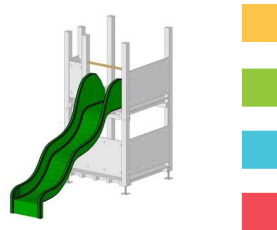

Rutsche 320 cm

Polyester mit einer Welle Breite 65 cm

12-320 Rot CHF 890.-
12-321 Grün CHF 890.-