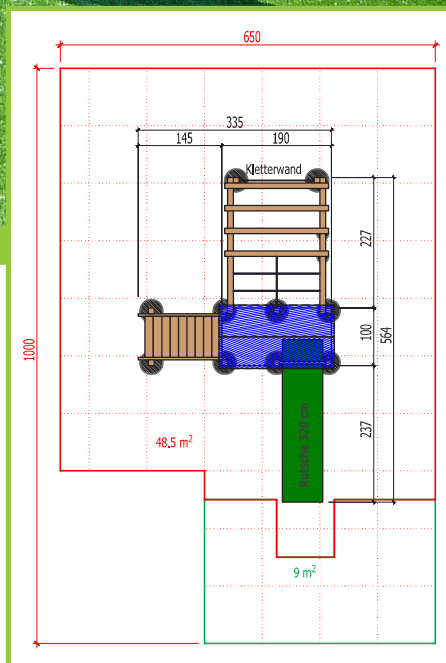

## Spielturm OBFELDEN

Aus Fichte, Leimholz keilgezinkt, kernfrei, druckimprägniert und Kanten gerundet, Turm Pfosten 100 x 100 mm. Geländer aus Holz oder HD-PE-Farbplatten nach Wahl inkl. Pfostenanker zum Aufdübeln. Turm in sich zusammengestellt.

## Technische Daten:

Grösse: 100 x 190 cm  
 Höhe ohne / mit Dach:  
 240 cm / 340 cm  
 Podesthöhe: 150 cm  
 Kritische Fallhöhe: 150 cm

Platzbedarf mit Rutsche:  
 650 x 750 cm  
 + Kletterblock  
 650 x 1000 cm