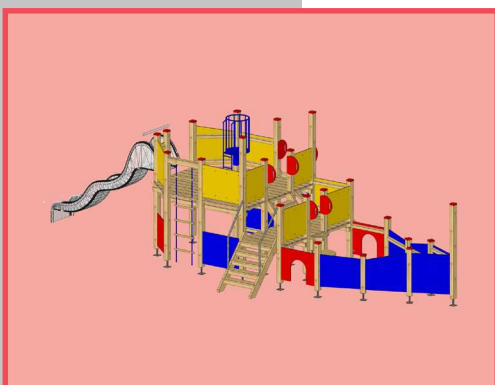

## Piratenschiff TAKATUKA 250 x 1050 cm

Erlebnisreiches Piratenschiff aus Fichte, Leimholz keilgezinkt, kernfrei, druckimprägniert und Kanten gerundet, Schiff-Pfosten 100 x 100 mm, Geländer aus starken HD-PE-Farbplatten nach Wahl. 3 Plattformen, Strickleiter, Netzaufstieg, Sprossenleiter und Treppe mit beidseitigem Handlauf, 2 Glocken und 2 Schiffssteuerrad-Plätze, 2 Fernrohre und 1 Mastkorb. Schiff ist für den Transport teilmontiert.