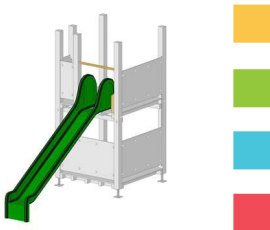

Rutsche 290 cm

Polyester gerade Breite 50 cm

12-290 Rot CHF 695.-
12-291 Grün CHF 695.-