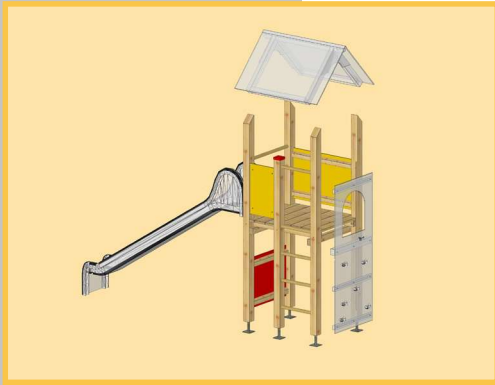

## Kombination OBFELDEN

sehr vielseitige und attraktive Spielkombination bestehend aus Basisturm OBFELDEN mit HD-PE-Farbplatten Geländer und Satteldach aus HD-PE-Farbplatten Blau, Treppe mit Handlauf, Sprossenaufstieg, 3 zusätzliche Geländer, Polyesterrutsche 320 cm, Rot oder Grün, Anbau-Kletterblock mit Kletterwand / Kletternetz / Horizontalnetz / Horizontalbalken.

## Technische Daten:

Grösse: 100 x 190 cm  
 Höhe ohne / mit Dach:  
 240 cm / 340 cm  
 Podesthöhe: 150 cm  
 Kritische Fallhöhe: 150 cm

Platzbedarf mit Rutsche:  
 650 x 750 cm  
 + Kletterblock  
 650 x 1000 cm

## Basisturm GABRIELA 100 x 120 cm

Idealer Spielturm für grosse Bewegungs- und Spielfreude auf kleinem Platz. Aus Fichte, Leimholz keilgezinkt, kernfrei, druckimprägniert und Kanten gerundet, Turm Pfosten 100 x 100 mm. Geländer aus starken HD-PE-Farbplatten nach Wahl, Sprossenaufgang inkl. Pfostenanker zum Aufdübeln. Turm in sich zusammengestellt.