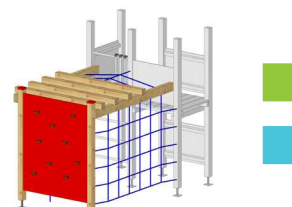

Kletterblock

Holz, 16 mm PP-Seile Blau stahllarmiert, Breite 190 cm

12-7240 170 cm CHF 2900.-