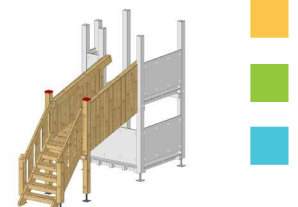

## Holzaufstieg

Füllung aus HD-PE 12mm oder Holz, Breite 80 cm

12-7249 Länge 271 cm CHF 2400.-  
12-7249 Länge 371 cm CHF 2850.-  
12-7249 Länge 471 cm CHF 3350.-