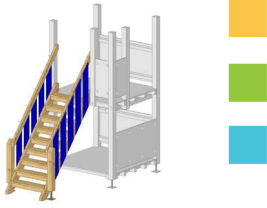

Treppe mit Handlauf

Füllung aus HD-PE 12mm oder Holz, Breite 80 cm

12-4823 80 cm CHF 1280.-