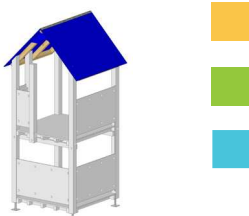

Satteldach

HD-PE Farbplatte Blau oder Holz

12-4962 100 x 120 CHF 650.-
12-4953 100 x 190 CHF 950.-
12-4954 115 x 190 CHF 1000.-