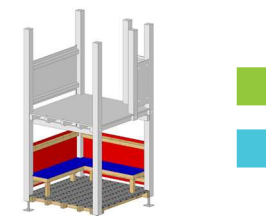

Boden mit Bank

HD-PE Farbplatte inkl. Fussboden und 2 Geländer

12-4985 100 x 190 cm CHF 1155.-
12-4985 115 x 190 cm CHF 1200.-