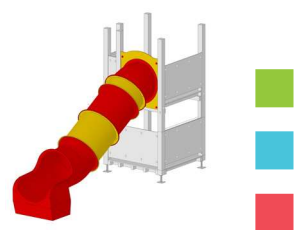

Rutsche 347 cm

PE-Elementröhre Ø 75 mm Einbaubreite 115 cm

43-0920 Gelb/Rot CHF 2710.-
43-0920 Rot CHF 2710.-