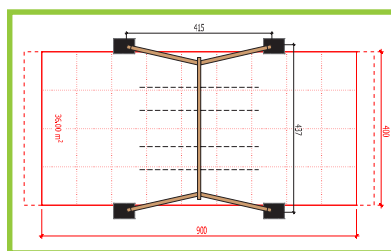

Schaukelgestell BOWI

Mit ausfallenden Beinen für zusätzliche Stabilität und noch mehr Schaukelspass. Aus Fichte, Schnittholz herzetrennt, druckimprägniert und Kanten gerundet. Pfosten 100 x 100 mm, (extra-hoch 120 x 120 mm), Sattelbalken 145 x 94 mm inkl. montierten Eckverbindungen und durchgehenden Schwenkhaken in massiver Ausführung, feuerverzinkt. Das Schaukelgestell ist in vormontierter Form abgepackt.

Kombination BOWI

bestehend aus Schaukelgestell BOWI in der jeweiligen Grösse mit der passenden Anzahl Vollgummi-Sicherheits-Brettschaukeln, Seile stahlarmiert.

Technische Daten:

Grösse

- Schaukel 1-teilig: 270 x 335 cm
- Schaukel 2-teilig: 400 x 335 cm
- Schaukel extra hoch: 437 x 415 cm

Platzbedarf

- Schaukel 1-teilig: 270 x 850 cm
- Schaukel 2-teilig: 400 x 850 cm
- Schaukel extra hoch: 437 x 1000 cm

- Höhe: 275 cm
- Höhe Schaukel extra hoch: 345 cm

- kritische Fallhöhe: 150 cm
- kritische Fallhöhe Schaukel extra hoch: 190 cm
- Fundament Typ: Nr. 3 / 4
- Pfosten zum Einbetonieren