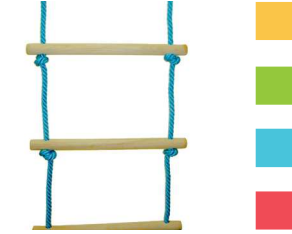

Strickleiter

Eschensprossen, Ø 35 mm x 50 cm, Seile stahlarmiert

12-09217 190 cm CHF 160,65

12-09227 230 cm CHF 175,50