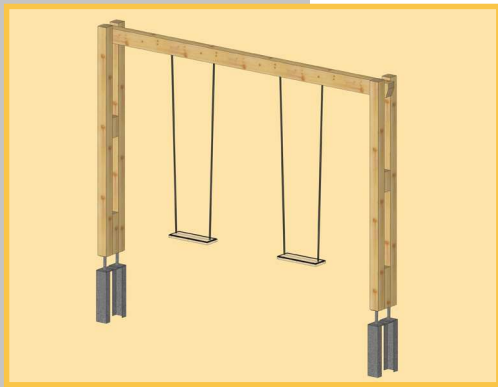

Schaukelgestell BOWI

Mit ausfallenden Beinen für zusätzliche Stabilität und noch mehr Schaukelspass. Aus Fichte, Schnittholz herzetrennt, druckimprägniert und Kanten gerundet. Pfosten 100 x 100 mm, (extra-hoch 120 x 120 mm), Sattelbalken 145 x 94 mm inkl. montierten Eckverbindungen und durchgehenden Schwenkhaken in massiver Ausführung, feuerverzinkt. Das Schaukelgestell ist in vormontierter Form abgepackt.

Kombination BOWI

bestehend aus Schaukelgestell BOWI in der jeweiligen Grösse mit der passenden Anzahl Vollgummi-Sicherheits-Brettschaukeln, Seile stahlarmiert.

Technische Daten:

Grösse

- Schaukel 1-teilig: 270 x 335 cm
- Schaukel 2-teilig: 400 x 335 cm
- Schaukel extra hoch: 437 x 415 cm

Platzbedarf

- Schaukel 1-teilig: 270 x 850 cm
- Schaukel 2-teilig: 400 x 850 cm
- Schaukel extra hoch: 437 x 1000 cm

- Höhe: 275 cm
- Höhe Schaukel extra hoch: 345 cm

- kritische Fallhöhe: 150 cm
- kritische Fallhöhe Schaukel extra hoch: 190 cm
- Fundament Typ: Nr. 3 / 4
- Pfosten zum Einbetonieren

Konfigurieren Sie Ihre Schaukel BOWI individuell nach Ihren Wünschen mit diverssem Aufhängezubehör für den öffentlichen Bereich **ab Seite 12.**

Schaukelgestell ELEGANT

Aus Fichte, Leimholz keilgezinkt, kernfrei, druckimprägniert mit gerundeten Kanten. Pfosten 100 x 100 mm, Sattelbalken 145 x 94 mm inkl. montierten durchgehenden Schwenkhaken und Pfosten zum Einbetonieren. Die senkrechten Beine müssen aus Stabilitätsgründen direkt in den Boden einbetoniert werden. Das Schaukelgestell ist in vormontierter Form abgepackt.