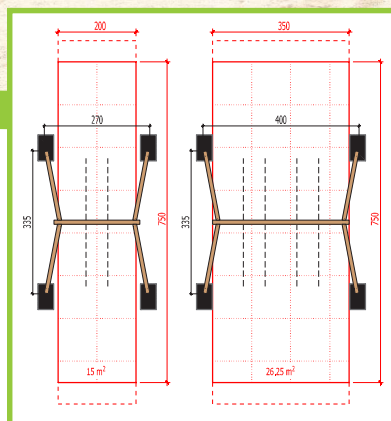

Schaukelgestell BOWI

Mit ausfallenden Beinen für zusätzliche Stabilität und noch mehr Schaukelspass. Aus Fichte, Schnittholz herzetrennt, druckimprägniert und Kanten gerundet. Pfosten 100 x 100 mm, (extra-hoch 120 x 120 mm), Sattelbalken 145 x 94 mm inkl. montierten Eckverbindungen und durchgehenden Schwenkhaken in massiver Ausführung, feuerverzinkt. Das Schaukelgestell ist in vormontierter Form abgepackt.

Kombination BOWI

bestehend aus Schaukelgestell BOWI in der jeweiligen Grösse mit der passenden Anzahl Vollgummi-Sicherheits-Brettschaukeln, Seile stahlarmiert.

Technische Daten:

Grösse

- Schaukel 1-teilig: 270 x 335 cm
- Schaukel 2-teilig: 400 x 335 cm
- Schaukel extra hoch: 437 x 415 cm

Platzbedarf

- Schaukel 1-teilig: 270 x 850 cm
- Schaukel 2-teilig: 400 x 850 cm
- Schaukel extra hoch: 437 x 1000 cm

- Höhe: 275 cm
- Höhe Schaukel extra hoch: 345 cm

- kritische Fallhöhe: 150 cm
- kritische Fallhöhe Schaukel extra hoch: 190 cm
- Fundament Typ: Nr. 3 / 4
- Pfosten zum Einbetonieren