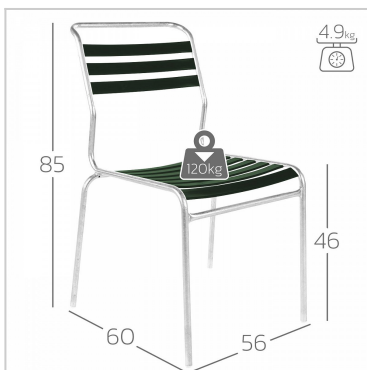

Lättlistuhl Sántis ohne Armlehne

Sitzfläche

- mit Latten (PB-Profile)
- wetterfest
- Swiss-Made

Gestell

- aus feuerverzinktem Stahlrohr
- wetterfest
- stapelbar
- Swiss-Made

Ausgewählte Farben

Sitzfläche: Rot

Gestell: Feuerverzinkt

Artikel-Nr

21090.3002

Mehr Informationen

Für weitere Infos wenden Sie sich bitte an Ihre nächste **Verkaufsstelle**

Farben Sitzfläche

Farben Gestell