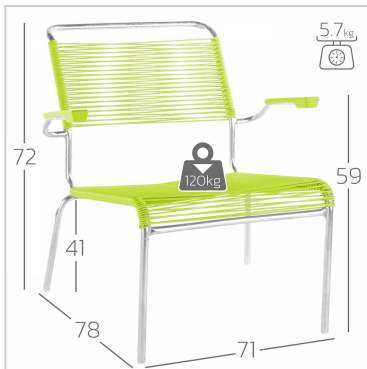

Säntis Lounger Spaghetti mit Armlehne

Sitzfläche

- Spaghetti
- wetterfest
- Swiss-Made

Gestell

- Stahlrohr feuerverzinkt oder mit reiner Polyesterpulver- Beschichtung
- stapelbar
- wetterfest
- Swiss-Made

Ausgewählte Farben

Sitzfläche: Rot

Gestell: Feuerverzinkt

Artikel-Nr

28024.3002

Mehr Informationen

Für weitere Infos wenden Sie sich bitte an Ihre nächste [Verkaufsstelle](#)

Farben Sitzfläche

Farben Gestell