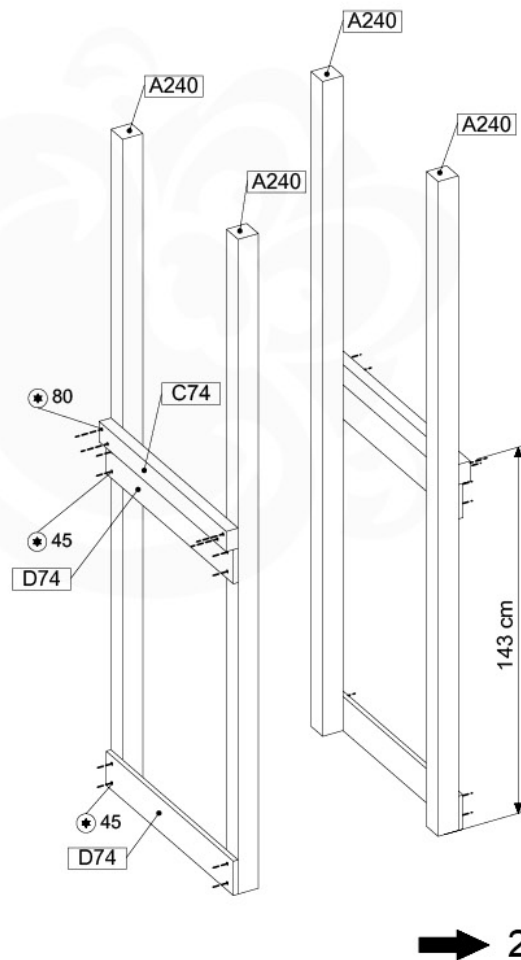

Base Tower - 601bc - 26-1-2020 - v1

Base Tower - 601de - 26-1-2020 - v1