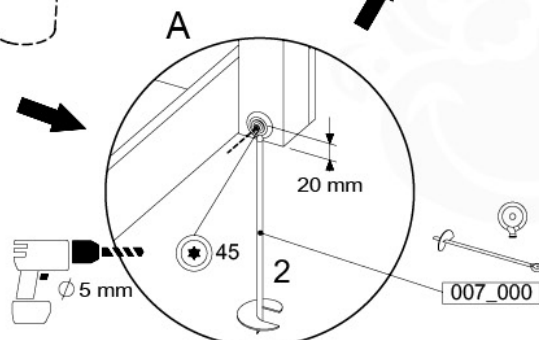

# 21 Slide set

↓  
1-T

↓  
1-U

Slide set - 500 - 12-12-2019 - v0.1

1

2

3

min. 26 mm  
max. 75 mm