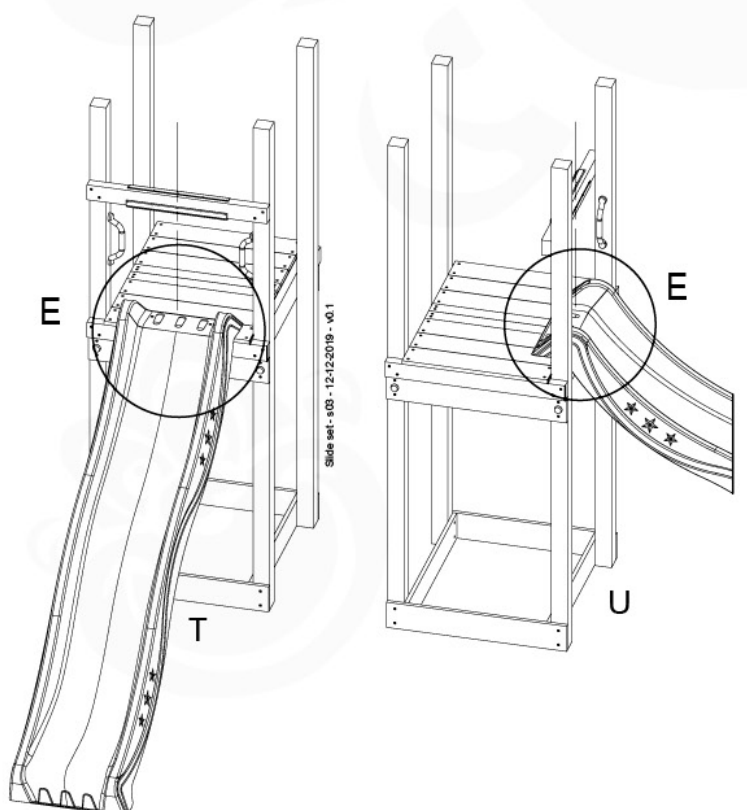

3

min. 26 mm
max. 75 mm

min. 26 mm
max. 75 mm