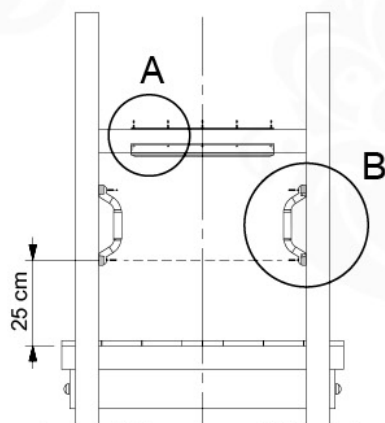

40 cm

68 cm

96 cm

2

B

022-835

005\_03x

022-835

# 21 Slide set

↓  
1-T

↓  
1-U

Slide set - 500 - 12-12-2019 - v0.1

1

2

3

min. 26 mm  
max. 75 mm

min. 26 mm  
max. 75 mm