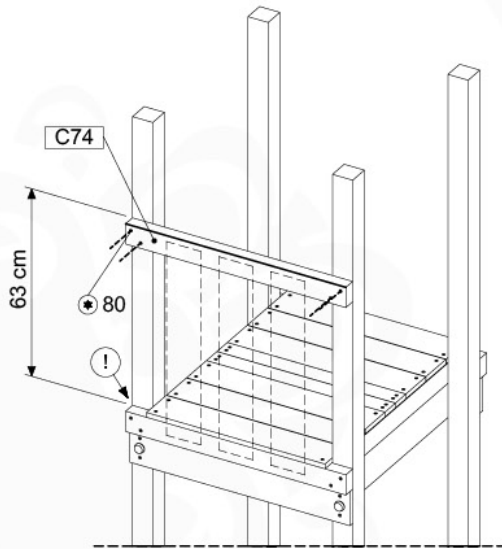

Base Tower - 601bc - 26-1-2020 - v1

1c

1d

Base Tower - 601de - 26-1-2020 - v1

1e

2

3

# 05 Balustrade

1-T

1-U

1-T

min. 30mm  
max. 85mm = x

min. 30mm  
max. 65mm

y > 65mm?

1-U