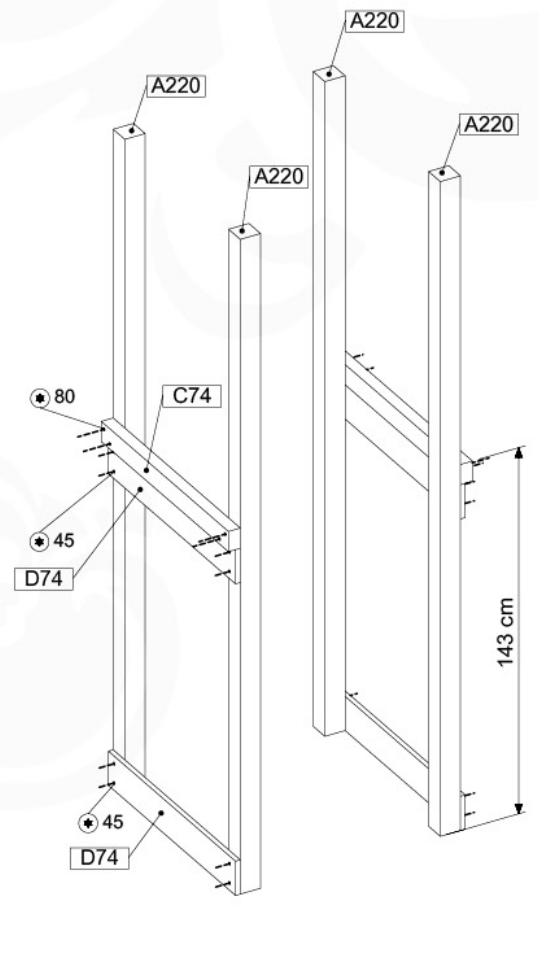

Base Tower - 601bc - 26-1-2020 - v1

1c

1d

Base Tower - 601de - 26-1-2020 - v1

1e

2

3

# 05 Balustrade

1-T

1-U

1-T

min. 30mm  
max. 85mm = x

min. 30mm  
max. 65mm

y > 65mm?

1-U

U

< 8,5 cm

4-7 x D74

a =	D74
90 - 99 mm	6 x
100 - 124 mm	5 x
125 - 145 mm	4 x

125 cm

9

145 cm

a =	D74
90 - 99 mm	7 x
100 - 124 mm	6 x
125 - 145 mm	5 x

40 cm

68 cm

96 cm

2

B

022-835

005\_03x

022-835