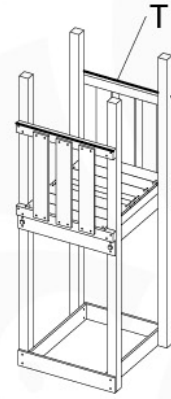

# 03 Base Tower

Base Tower - s00 - 2b-1-2020 - v1

1

1a

Base Tower - s01 Xa - 2b-1-2020 - v1

5

➔ 2

1b

Base Tower - 601bc - 26-1-2020 - v1

1c

1d

Base Tower - 601de - 26-1-2020 - v1

1e

2

3

# 05 Balustrade

1-T

1-U

1-T

min. 30mm  
max. 85mm = x

min. 30mm  
max. 65mm

y > 65mm?

1-U