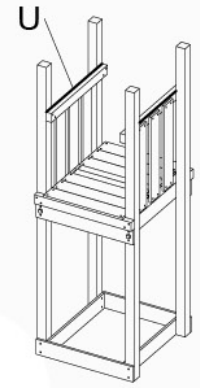

# 03 Base Tower

Base Tower - s00 - 2b-1-2020 - v1

1

1a

Base Tower - s01 Xa - 2b-1-2020 - v1

5

➔ 2

1b

Base Tower - 601bc - 26-1-2020 - v1

1c

1d

Base Tower - 601de - 26-1-2020 - v1

1e

2

3

# 05 Balustrade

1-T

1-U

1-T

min. 30mm  
max. 85mm = x

min. 30mm  
max. 65mm

y > 65mm?

1-U