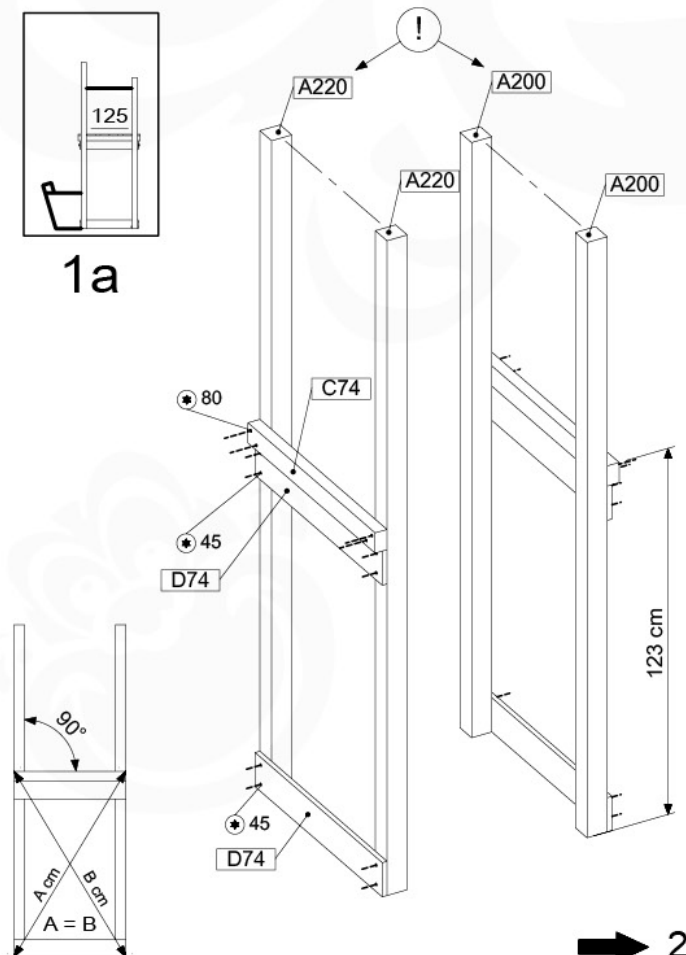

# 03 Base Tower

Base Tower - s00 - 2b-1-2020 - v1

1

1a

Base Tower - s01 Xa - 2b-1-2020 - v1

5

➔ 2

1b

U

< 8,5 cm

4-7 x D74

a =	D74
90 - 99 mm	6 x
100 - 124 mm	5 x
125 - 145 mm	4 x

125 cm

9

145 cm

a =	D74
90 - 99 mm	7 x
100 - 124 mm	6 x
125 - 145 mm	5 x

40 cm

68 cm

96 cm

2

B

022-835

005\_03x

022-835