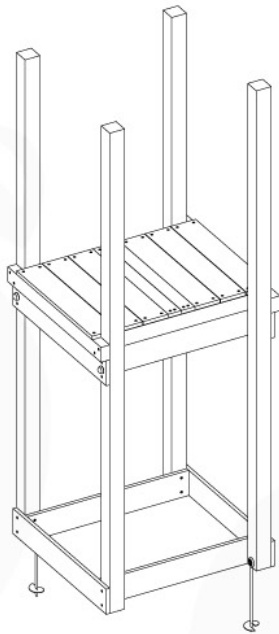

# Timber Jungle Cocoon

602\_204

L

<p><b>A</b></p> 	<p>A220</p>	<p>219cm - 220cm</p>	<p><b>4 x</b></p>
<p><b>C</b></p> 	<p>C130 C74 C62 C56</p>	<p>129cm - 130cm 73cm - 74cm 61cm - 62cm 55cm - 56cm</p>	<p><b>2 x</b> <b>8 x</b> <b>2 x</b> <b>2 x</b></p>
<p><b>D</b></p> 	<p>D74 D65 D60</p>	<p>73cm - 74cm 64cm - 65cm 59cm - 60cm</p>	<p><b>22 - 30 x</b> <b>3 - 4 x</b> <b>8 - 12 x</b></p>

## Product Identification

Art. Description: \_\_\_\_\_

Art. Reference: \_\_\_\_\_

**LOT:** \_\_\_\_\_

02a

02b

02c

02d

# 03 Base Tower

Base Tower - s00 - 2b-1-2020 - v1

1

1a

Base Tower - s01 Xa - 2b-1-2020 - v1

5

➔ 2

1b