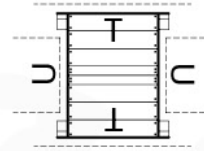

# 03 Base Tower

Base Tower - s00 - 2b-1-2020 - v1

1

1a

Base Tower - s01 Xa - 2b-1-2020 - v1

5

➔ 2

1b

# 05 Balustrade

1-T

1-U

1-T

min. 30mm  
max. 85mm = x

min. 30mm  
max. 65mm

y > 65mm?

1-U