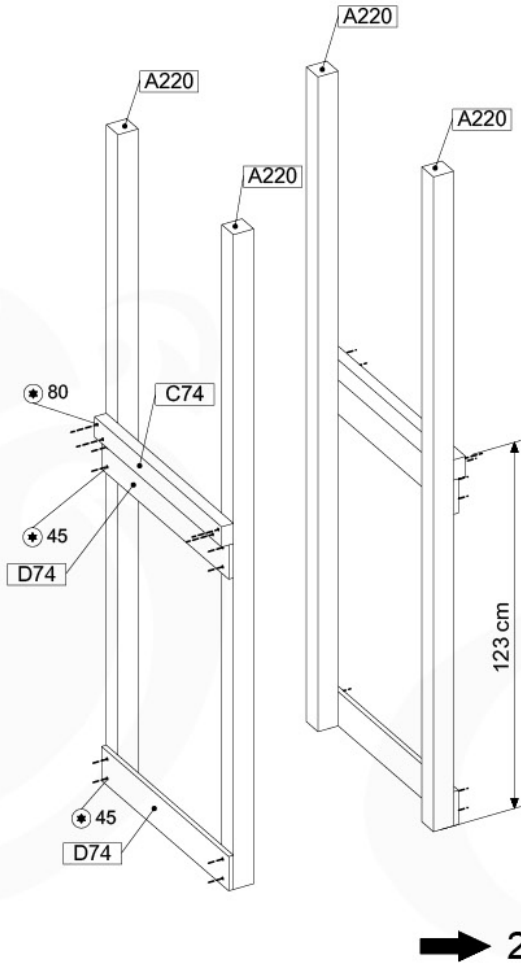

# 03 Base Tower

Base Tower - s00 - 2b-1-2020 - v1

1

1a

Base Tower - s01 Xa - 2b-1-2020 - v1

5

➔ 2

1b

# 05 Balustrade

1-T

1-U

1-T

min. 30mm  
max. 85mm = x

min. 30mm  
max. 65mm

y > 65mm?

1-U

U

< 8,5 cm

4-7 x D74

a =	D74
90 - 99 mm	6 x
100 - 124 mm	5 x
125 - 145 mm	4 x

125 cm

9

145 cm

a =	D74
90 - 99 mm	7 x
100 - 124 mm	6 x
125 - 145 mm	5 x

40 cm

68 cm

96 cm

2

B

022-835

005\_03x

022-835