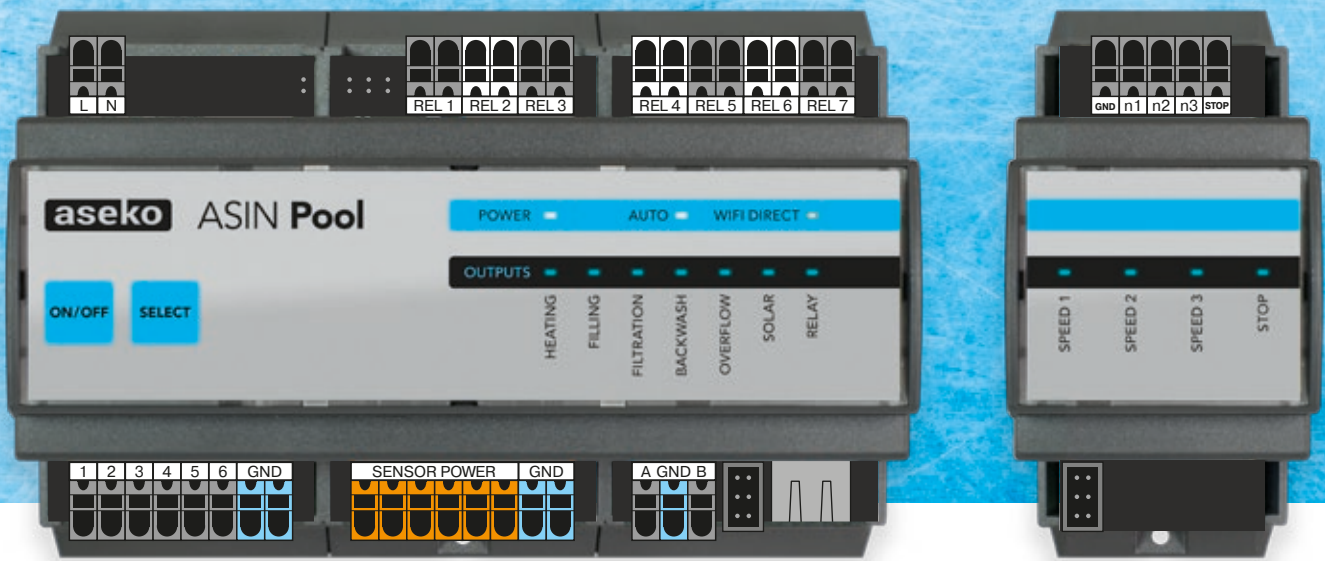

FÜR

ASIN AQUA® Net

ASIN AQUA® Oxygen

ASIN AQUA® Home

ASIN AQUA® Salt

ASIN AQUA®
Profi

Externes Touchscreen-Display

MIT HILFE DES EXTERNEN DISPLAYS MIT TOUCHSCREEN KÖNNEN SIE DIE PARAMETER DES SCHWIMMBADWASSERS, DIE TEMPERATUR UND DIE LUFTFEUCHTIGKEIT DIREKT VOM SCHWIMMBADBEREICH AUS VERFOLGEN. DAS DISPLAY MIT TOUCHSCREEN ERMÖGLICHT DIE BEDIENUNG EINIGER FUNKTIONEN DER ASIN AQUA. DAS HOCHWERTIGE UND EDLE DESIGN AUS GLAS UND EDELSTAHL PRÄDESTINIERT DIESES PRODUKT ZUR INSTALLATION IN SCHWIMMBÄDERN UND WHIRLPOOLS DER LUXUSKLASSE.

ASIN[®] Pool

VS Module

INTELLIGENTER LAN CONTROLLER FÜR DIE STEUERUNG VON POOL-TECHNOLOGY. SYSTEMINTEGRATION UND SMARTPHONE STEUERUNG.

+ iPool® REMOTE APP

- HEIZUNGSSTEUERUNG
- NIVEAUREGULIERUNG
- ZEITSCHALTUHR FÜR DIE FILTERLAUFZEITEN
- AUTOMATISCHE FILTERRÜCKSPÜLUNG (BESGO 5-WAY)
- ÜBERLAUF/BODEN (BESGO 3-WAY)
- STEUERUNG ABDECKUNG / LICHTER
- SOLARHEIZUNG
- VARIO SPEED PUMPEN STEUERUNG