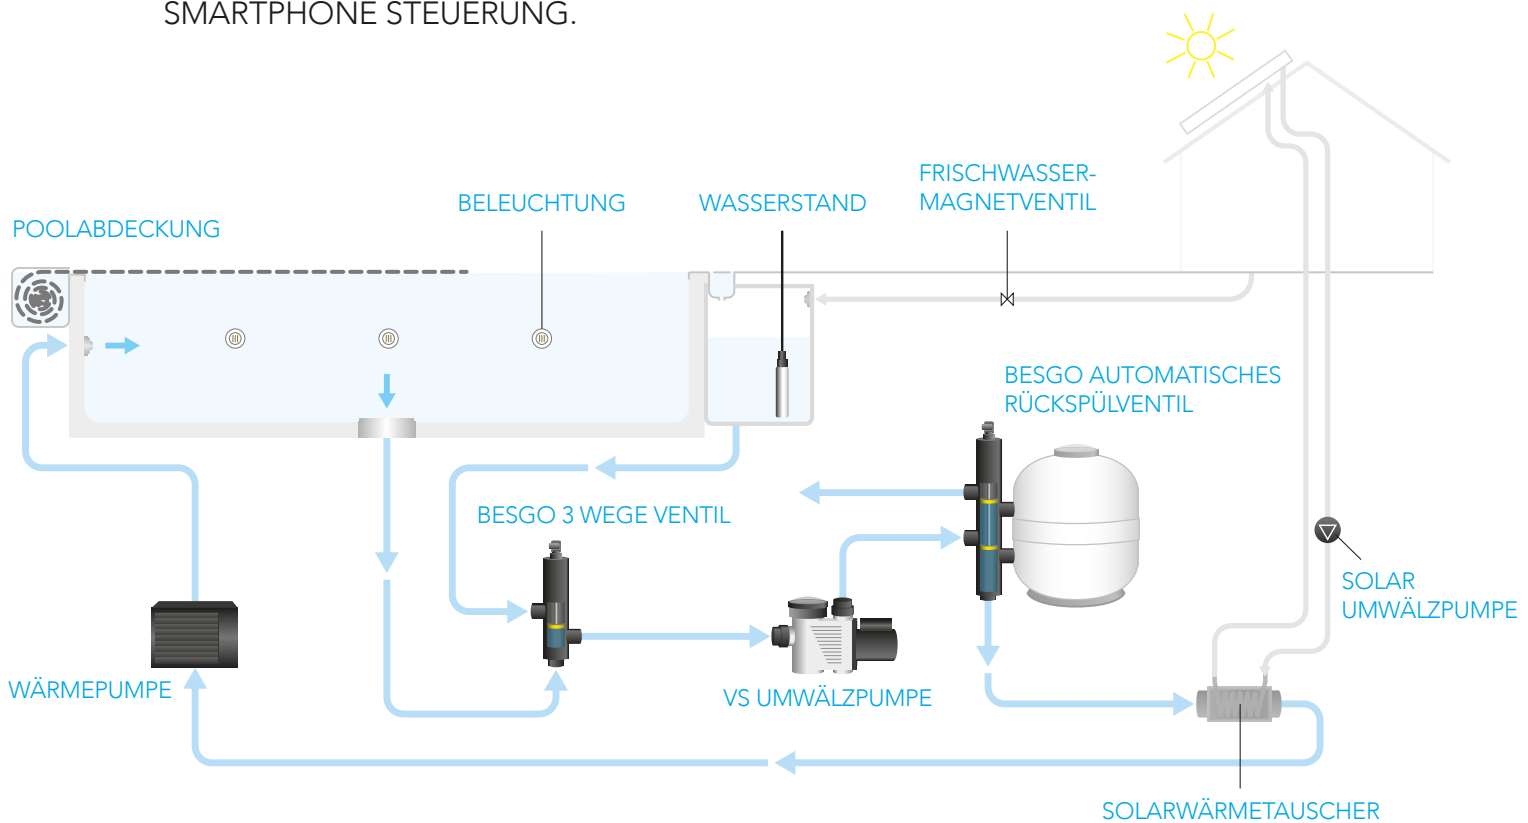

FÜR

ASIN AQUA® Net

ASIN AQUA® Oxygen

ASIN AQUA® Home

ASIN AQUA® Salt

ASIN AQUA®
Profi

Externes Touchscreen-Display

MIT HILFE DES EXTERNEN DISPLAYS MIT TOUCHSCREEN KÖNNEN SIE DIE PARAMETER DES SCHWIMMBADWASSERS, DIE TEMPERATUR UND DIE LUFTFEUCHTIGKEIT DIREKT VOM SCHWIMMBADBEREICH AUS VERFOLGEN. DAS DISPLAY MIT TOUCHSCREEN ERMÖGLICHT DIE BEDIENUNG EINIGER FUNKTIONEN DER ASIN AQUA. DAS HOCHWERTIGE UND EDLE DESIGN AUS GLAS UND EDELSTAHL PRÄDESTINIERT DIESES PRODUKT ZUR INSTALLATION IN SCHWIMMBÄDERN UND WHIRLPOOLS DER LUXUSKLASSE.

EINGebaute HOCHWERTIGER TEMPERATUR- UND LUFTFEUCHTIGKEITSSENSOR

Externes Touchscreen-Display # 12048

FÜR

ASIN AQUA® Net

ASIN AQUA® Oxygen

ASIN AQUA® Home

ASIN AQUA® Salt

ASIN AQUA®
Profi

ASIN[®] Pool

VS Module

INTELLIGENTER LAN CONTROLLER FÜR DIE STEUERUNG VON POOL-TECHNOLOGY. SYSTEMINTEGRATION UND SMARTPHONE STEUERUNG.

+ iPool® REMOTE APP

- HEIZUNGSSTEUERUNG
- NIVEAUREGULIERUNG
- ZEITSCHALTUHR FÜR DIE FILTERLAUFZEITEN
- AUTOMATISCHE FILTERRÜCKSPÜLUNG (BESGO 5-WAY)
- ÜBERLAUF/BODEN (BESGO 3-WAY)
- STEUERUNG ABDECKUNG / LICHTER
- SOLARHEIZUNG
- VARIO SPEED PUMPEN STEUERUNG