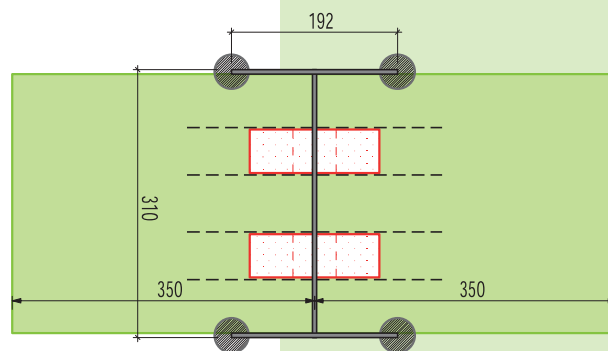

Schaukel 2-teilig
Grösse: 310 x 192 cm
Höhe OK: 246 cm
Kritische Fallhöhe: 130 cm

Eignung: Privatgarten und
Öffentlich / ab 3 Jahre

Bild	Art.	Bezeichnung	Preis inkl. MwSt.
B	12-40835	Schaukelkombination MAJA 2-teilig	CHF 2166.-
	12-4082	Schaukelgerüst MAJA 2-teilig	CHF 1676.-
	12-4081	Schaukelgerüst MAJA für Vogelnest	CHF 1784.-

Vollgummi-Sicherheits-Brettschaukeln

PP-Seile kurz 110-170 cm mit Stahleinlage

12-0911	48 x 17 cm	CHF 115.-
12-0911J	53 x 16 cm	CHF 160.-

PP-Seile lang 150-255 cm mit Stahleinlage

12-09111	48 x 17 cm	CHF 120.-
12-09111J	53 x 16 cm	CHF 165.-