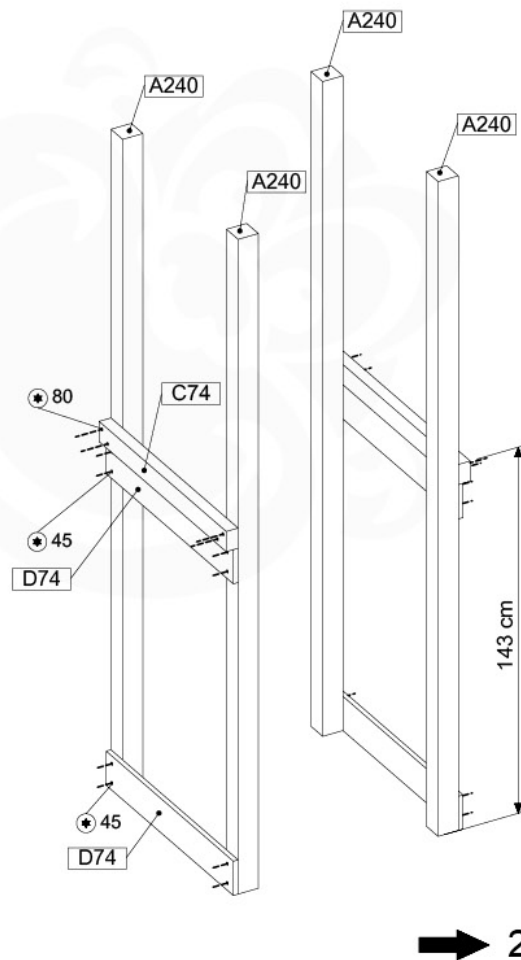

1

1a

Base Tower - 600 X6 - 28-1-2020 - v1

5

➔ 2

1b

Base Tower - 601bc - 26-1-2020 - v1

1c

1d

Base Tower - 601de - 26-1-2020 - v1

1e

2

3

04 Base Frame

1

2a

40 cm

68 cm

96 cm

B

1

B

022-835

005_03x