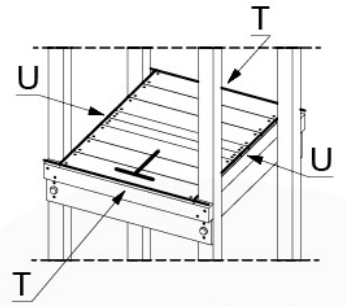

min. 30mm
max. 85mm = x

min. 30mm
max. 85mm

y > 85mm?

4 x D65

Banier - 601TU - 12-12-2019 - v0.1

06 Rockwall

1-T

1-U

a =	D74
90 - 99 mm	6 x
100 - 124 mm	5 x
125 - 145 mm	4 x

a =	D74
90 - 99 mm	7 x
100 - 124 mm	6 x
125 - 145 mm	5 x

2

3

10 Clapboard Roof

1

2

3