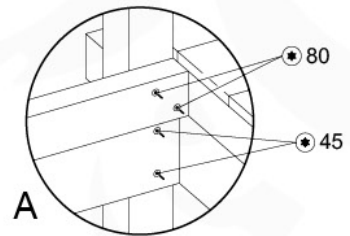

Base Frame - 602 - 29-1-2020 - v1

2b

3

Base Frame - 603 - 29-1-2020 - v1

4

$$\frac{a - 0,5 \text{ cm}}{2} = b$$

05 Balustrade

1-T

1-U

Banier - 600 - 12-12-2019 - v0.1

1-T

min. 30mm
max. 85mm = x

min. 30mm
max. 65mm

y > 65mm?

4 x D65

1-U