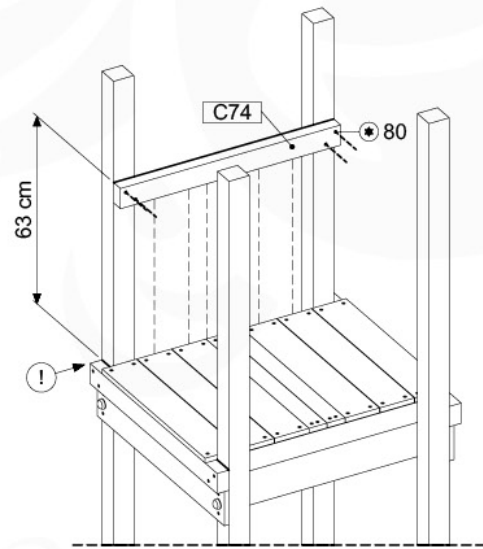

1-U

Banier - 600 - 12-12-2019 - v0.1

1-T

min. 30mm
max. 85mm = x

min. 30mm
max. 65mm

y > 65mm?

4 x D65

1-U

min. 30mm
max. 85mm = x

min. 30mm
max. 85mm

y > 85mm?

4 x D65

Banier - 601TU - 12-12-2019 - v0.1

06 Rockwall

1-T

1-U