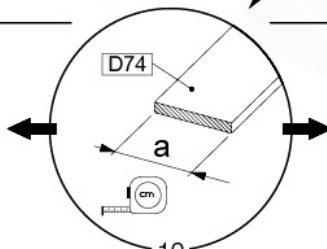

1-U

Banier - 600 - 12-12-2019 - v0.1

1-T

min. 30mm
max. 85mm = x

min. 30mm
max. 65mm

y > 65mm?

4 x D65

1-U

min. 30mm
max. 85mm = x

min. 30mm
max. 85mm

y > 85mm?

4 x D65

Banier - 601TU - 12-12-2019 - v0.1

06 Rockwall

1-T

1-U

a =	D74
90 - 99 mm	6 x
100 - 124 mm	5 x
125 - 145 mm	4 x

a =	D74
90 - 99 mm	7 x
100 - 124 mm	6 x
125 - 145 mm	5 x

2

3

10 Clapboard Roof

1

2

3