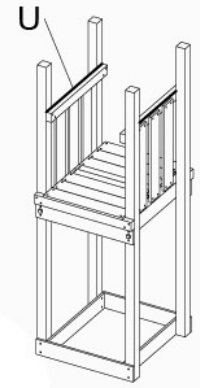

1d

Base Tower - 601de - 26-1-2020 - v1

1e

2

3

04 Base Frame

1

2a

Base Frame - 602 - 29-1-2020 - v1

2b

3

Base Frame - 603 - 29-1-2020 - v1

4

$$\frac{a - 0,5 \text{ cm}}{2} = b$$

05 Balustrade

1-T

1-U

Banier - 600 - 12-12-2019 - v0.1

1-T

min. 30mm
max. 85mm = x

min. 30mm
max. 65mm

y > 65mm?

4 x D65

1-U