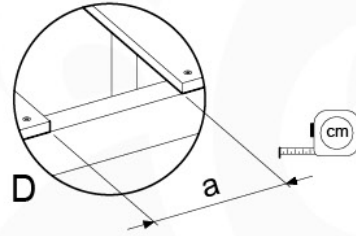

Base Frame - 602 - 29-1-2020 - v1

2b

3

Base Frame - 603 - 29-1-2020 - v1

4

$$\frac{a - 0,5 \text{ cm}}{2} = b$$

05 Balustrade

1-T

1-U

Banier - 600 - 12-12-2019 - v0.1

1-T

min. 30mm
max. 85mm = x

min. 30mm
max. 65mm

y > 65mm?

4 x D65

1-U