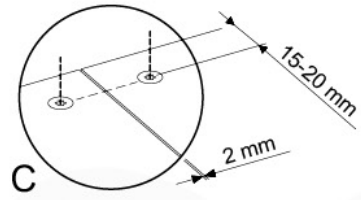

Base Frame - 602 - 29-1-2020 - v1

2b

3

Base Frame - 603 - 29-1-2020 - v1

4

$$\frac{a - 0,5 \text{ cm}}{2} = b$$

05 Balustrade

1-T

1-U

Banier - 600 - 12-12-2019 - v0.1

1-T

min. 30mm
max. 85mm = x

min. 30mm
max. 65mm

y > 65mm?

4 x D65

1-U