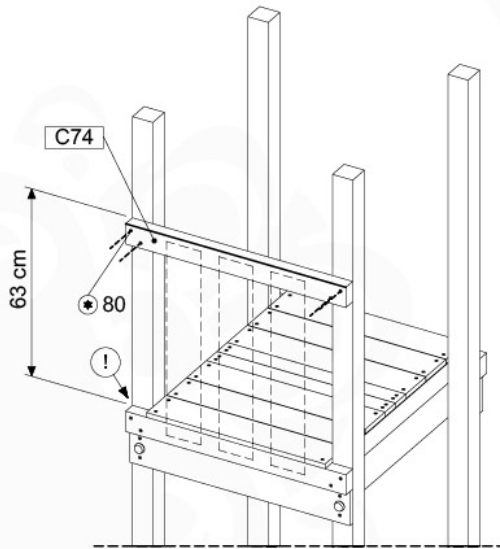

Base Frame - 602 - 29-1-2020 - v1

2b

3

Base Frame - 603 - 29-1-2020 - v1

4

$$\frac{a - 0,5 \text{ cm}}{2} = b$$

05 Balustrade

1-T

1-U

Banier - 600 - 12-12-2019 - v0.1

1-T

min. 30mm
max. 85mm = x

min. 30mm
max. 65mm

y > 65mm?

4 x D65

1-U