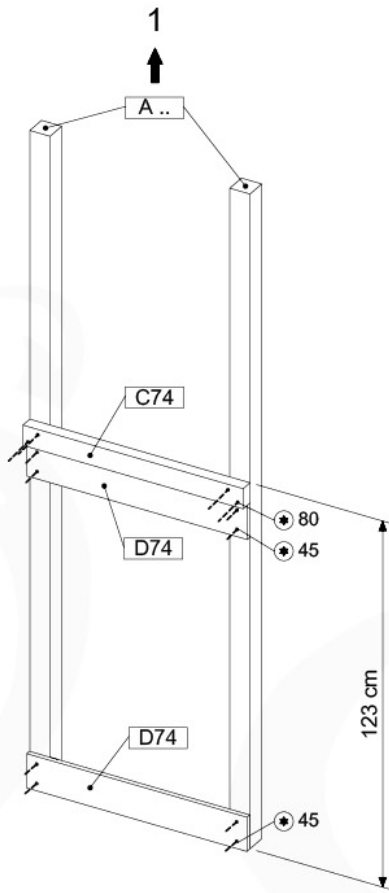

1d

Base Tower - 601de - 26-1-2020 - v1

1e

2

3

04 Base Frame

1

2a

Base Frame - 602 - 29-1-2020 - v1

2b

3

Base Frame - 603 - 29-1-2020 - v1

4

$$\frac{a - 0,5 \text{ cm}}{2} = b$$

05 Balustrade

1-T

1-U

Banier - 600 - 12-12-2019 - v0.1

1-T

min. 30mm
max. 85mm = x

min. 30mm
max. 65mm

y > 65mm?

4 x D65

1-U

40 cm

68 cm

96 cm

B

1

B

022-835

005_03x