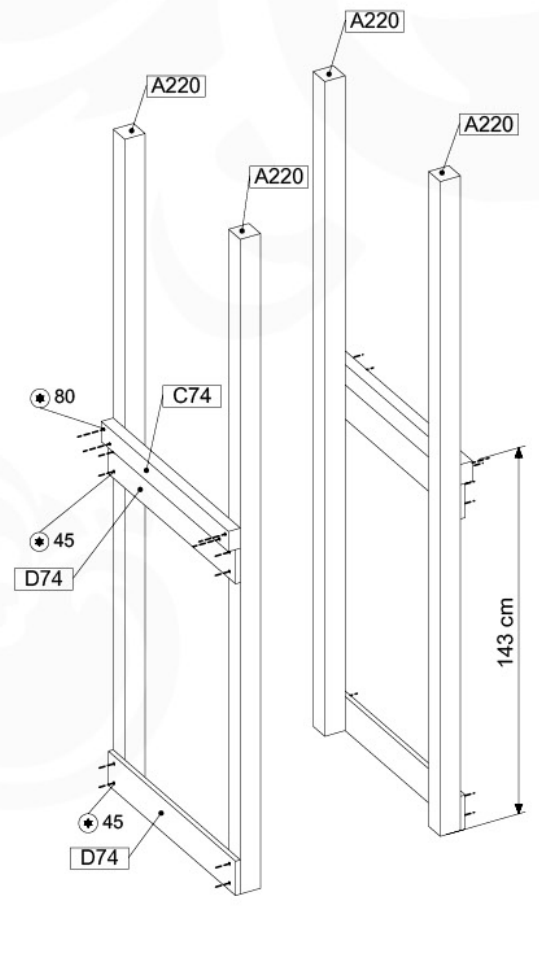

1

1a

Base Tower - 600 X6 - 28-1-2020 - v1

5

➔ 2

1b

Base Tower - 601bc - 26-1-2020 - v1

1c

1d

Base Tower - 601de - 26-1-2020 - v1

1e

2

3

04 Base Frame

1

2a

40 cm

68 cm

96 cm

B

1

B

022-835

005_03x