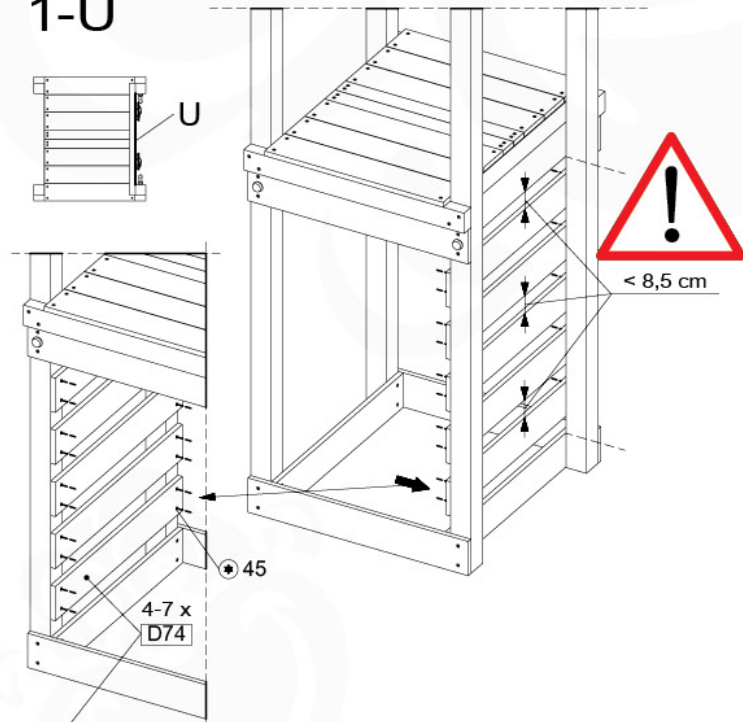

min. 30mm
max. 85mm = x

min. 30mm
max. 85mm

y > 85mm?

4 x D65

Banier - 601TU - 12-12-2019 - v0.1

06 Rockwall

1-T

1-U