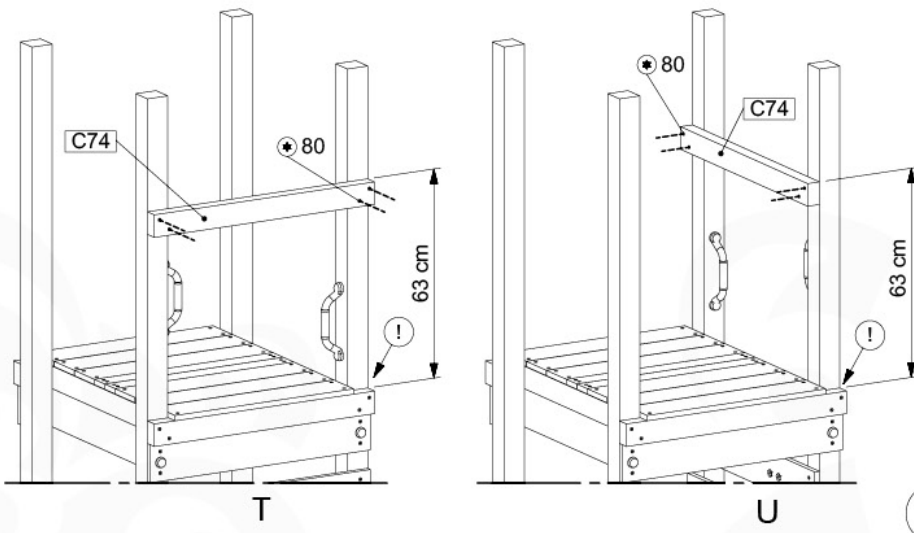

min. 30mm
max. 85mm = x

min. 30mm
max. 85mm

y > 85mm?

4 x D65

Banier - 601TU - 12-12-2019 - v0.1

06 Rockwall

1-T

1-U

a =	D74
90 - 99 mm	6 x
100 - 124 mm	5 x
125 - 145 mm	4 x

a =	D74
90 - 99 mm	7 x
100 - 124 mm	6 x
125 - 145 mm	5 x

2

3

10 Clapboard Roof

1

2

3