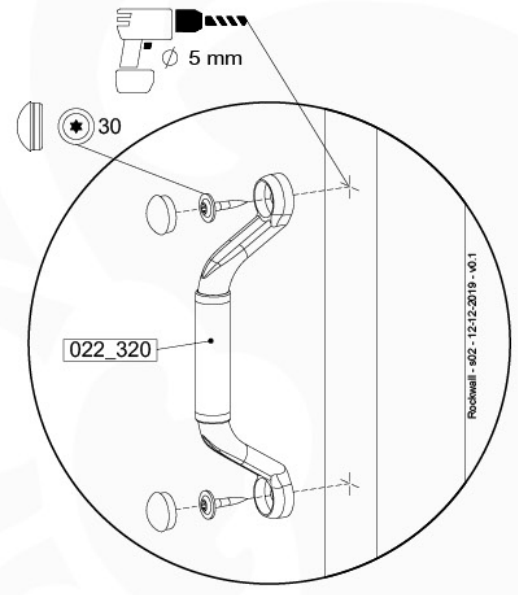

min. 30mm
max. 85mm = x

min. 30mm
max. 85mm

y > 85mm?

4 x D65

Banier - 601TU - 12-12-2019 - v0.1

06 Rockwall

1-T

1-U

a =	D74
90 - 99 mm	6 x
100 - 124 mm	5 x
125 - 145 mm	4 x

a =	D74
90 - 99 mm	7 x
100 - 124 mm	6 x
125 - 145 mm	5 x

2

3

10 Clapboard Roof

1

2

3

40 cm

68 cm

96 cm

B

1

B

022-835

005_03x