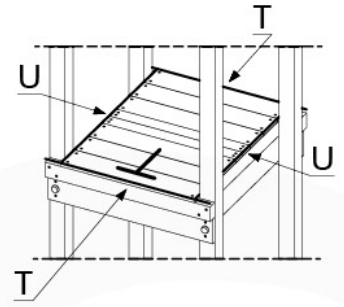

Base Frame - 602 - 29-1-2020 - v1

2b

3

Base Frame - 603 - 29-1-2020 - v1

4

$$\frac{a - 0,5 \text{ cm}}{2} = b$$

05 Balustrade

1-T

1-U

Banier - 600 - 12-12-2019 - v0.1

1-T

min. 30mm
max. 85mm = x

min. 30mm
max. 65mm

y > 65mm?

4 x D65

1-U