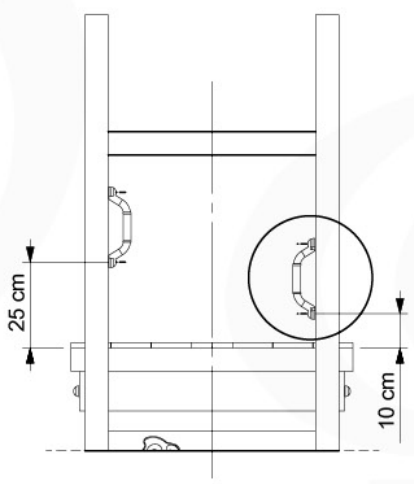

1-U

Banier - 600 - 12-12-2019 - v0.1

1-T

min. 30mm
max. 85mm = x

min. 30mm
max. 65mm

y > 65mm?

4 x D65

1-U

min. 30mm
max. 85mm = x

min. 30mm
max. 85mm

y > 85mm?

4 x D65

Banier - 601TU - 12-12-2019 - v0.1

06 Rockwall

1-T

1-U

a =	D74
90 - 99 mm	6 x
100 - 124 mm	5 x
125 - 145 mm	4 x

a =	D74
90 - 99 mm	7 x
100 - 124 mm	6 x
125 - 145 mm	5 x

2

3

10 Clapboard Roof

1

2

3

40 cm

68 cm

96 cm

B

1

B

022-835

005_03x