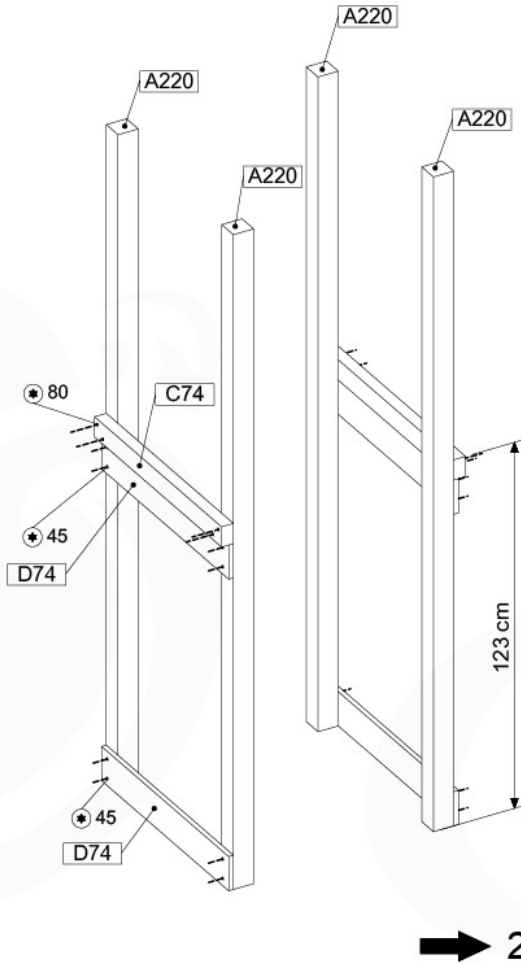

1

1a

Base Tower - 600 X6 - 28-1-2020 - v1

5

➔ 2

1b

Base Tower - 601bc - 26-1-2020 - v1

1c

1d

Base Tower - 601de - 26-1-2020 - v1

1e

2

3

04 Base Frame

1

2a

40 cm

68 cm

96 cm

B

1

B

022-835

005_03x