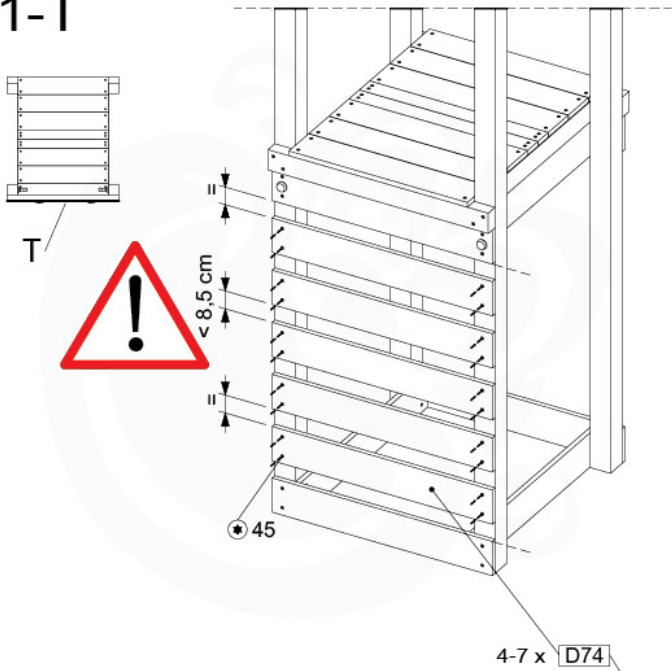

min. 30mm
max. 85mm = x

min. 30mm
max. 85mm

y > 85mm?

4 x D65

Banier - 601TU - 12-12-2019 - v0.1

06 Rockwall

1-T

1-U