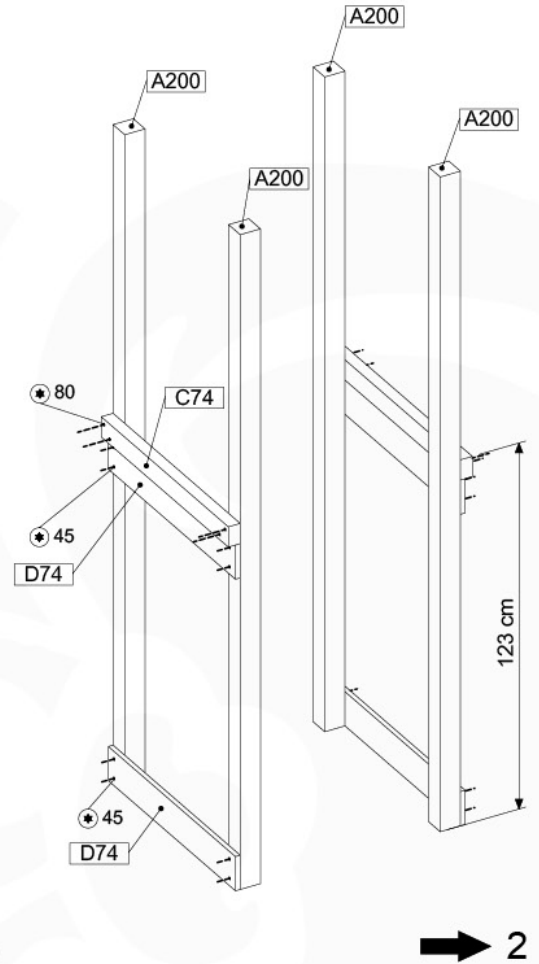

1

1a

Base Tower - 600 X6 - 28-1-2020 - v1

5

➔ 2

1b

Base Tower - 601bc - 26-1-2020 - v1

1c

1d

Base Tower - 601de - 26-1-2020 - v1

1e

2

3

04 Base Frame

1

2a

40 cm

68 cm

96 cm

B

1

B

022-835

005_03x