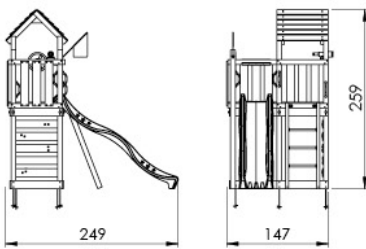

Assembly

Jungle Safari

803_204

Instructions

Jungle Gym®
BACKYARD PLAYGROUNDS

	EN. Warnings. Only for domestic use. Maximum number of users is 5. DE. Achtung. Nur für den Hausgebrauch. Maximale Benutzerzahl: 5. FR. Attention. Réserve à un usage privé. Le nombre maximal d'utilisateurs est de 5. NL. Waarschuwingen. Uitsluitend voor huishoudelijk gebruik. Het maximale aantal gebruikers is 5. BG. Внимание. За употреба само в домашни условия. Максималният брой потребители е 5. CS. Varování. Jen pro domácí použití. Maximální počet uživatelů je 5. DA. Advarsler. Kun til privat brug. Maksimum antal brugere er 5. EL. Προειδοποίηση. Μόνο για οικιακή χρήση. Μέγιστος αριθμός χρηστών 5. ES. Advertencias. Sólo para uso doméstico. Número máximo de usuarios: 5. ET. Hoiatused. Ainult koduseks kasutamiseks. Maksimaalne kasutajate arv on 5. FI. Varoitukset. Ainoastaan kotikäyttöön. Käyttäjää yhteensä enintään 5. HR. Upozorenja. Samo za kućansku uporabu. Maksimalan broj korisnika je 5. HU. Figyelmeztetések. Csak otthoni használatra! A használók max. száma: 5. IS. Varnaðarorð. Engöngu fyrir einkanoctun í heimahúsum og á einkalóðum. Hámarksfjöldi notenda er 5. IT. Avvertenze. Solo per uso domestico. Massimo numero di utenti è 5. LT. Įspėjimai. Tik buitiam naudojimui. Maksimalus naudotojų skaičius 5. LV. Brīdinājumi. Izmanto tikai mājās. Maksimālais lietotāju skaits ir 5. NO. Advarsler. Kun for privat bruk. Maksimalt antall brukere er 5. PL. Ostrzeżenia. Wyłącznie do użytku domowego. Maksymalna liczba użytkowników to 5. PT. Avisos. Apenas para uso doméstico. O número máximo de utilizadores é 5. RO. Avertismente. Numai pentru uz domestic. Numărul maxim de utilizatori este 5. RU. Предостережения. Только для домашнего использования. Максимальное количество пользователей - 5. SK. Upozornenia. Iba na domáce použitie. Maximálne množstvo osôb je 5. SL. Opozorila. Samo za domačo uporabo. Maksimalno število uporabnikov je 5. SR. Upozorenja. Samo za kućnu upotrebu. Maksimalan broj korisnika je 5. SV. Varningar. Endast för hemmabruk. Det maximala antalet användare är 5. TR. Uyarılar. Sadece ev kullanımı için. Maksimum kullanıcı sayısı 5.	6h
	EN 71-1,2,3,4,8,9