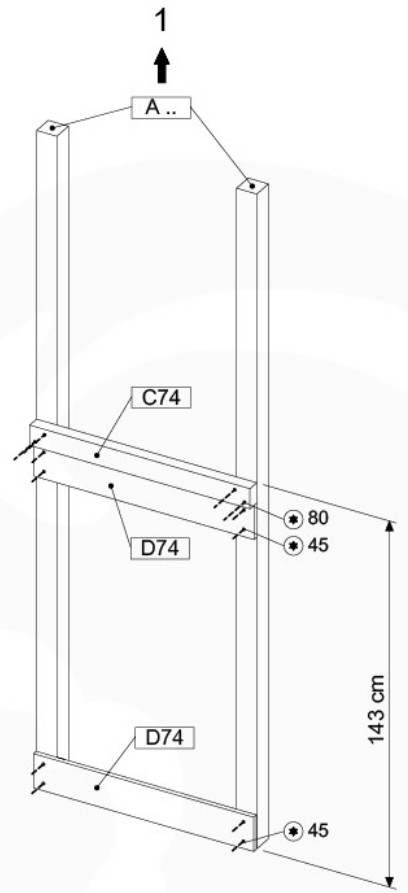

1d

Base Tower - 601de - 26-1-2020 - v1

1e

2

3

04 Base Frame

1

2a

Base Frame - 602 - 29-1-2020 - v1

2b

3

Base Frame - 603 - 29-1-2020 - v1

4

$$\frac{a - 0,5 \text{ cm}}{2} = b$$

05 Balustrade

1-T

1-U

Banier - 600 - 12-12-2019 - v0.1

1-T

min. 30mm
max. 85mm = x

min. 30mm
max. 65mm

y > 65mm?

4 x D65

1-U

40 cm

68 cm

96 cm

B

1

B

022-835

005_03x