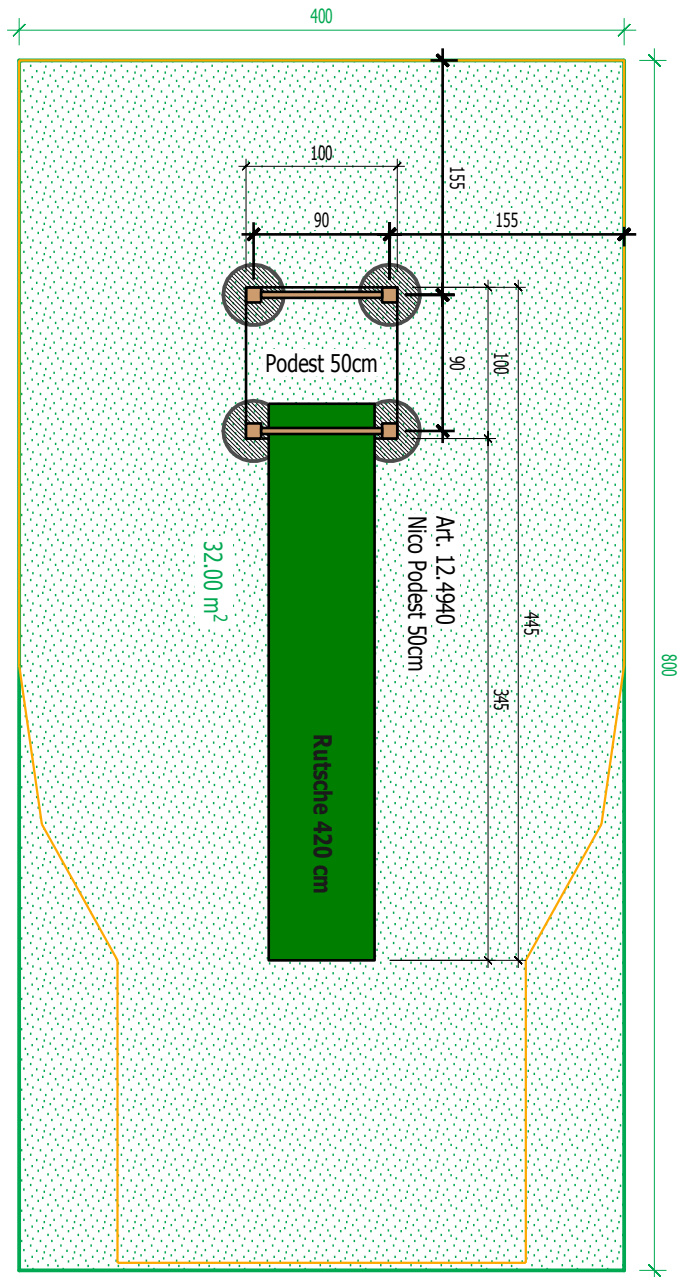

### Legende Fallschutzfläche

- Fallraum gemäss SN EN 1176
- Fläche für Fallhöhe 100cm (Rasen)
- Fläche für Fallhöhe 150cm (Matten)

### Sicherheits Eigenschaften:

- Eignung: Öffentlich / ab 3 Jahre
- Freie Fallhöhe Spiel-Kombination: 50 cm
- Mindest-Fläche künstlicher Belag: 0 m<sup>2</sup>
- Total Fallschutzfläche Spiel-Kombination: 28 m<sup>2</sup>

### Spielgerät Detail-Plan

Spielturm Nico

Art. 12.4940

SN EN 1176

Ettiswilerstrasse 36  
6130 Willisau  
Tel. 041 970 37 77  
Fax 041 970 31 45

Planverfasser:  
Bowi Garten + Freizeit AG  
6130 Willisau

Mst.: 1:50 / A4

Öffentlich

Stand: Feb. 2014

www.bowi.ch

**Bowi**  
Garten + Freizeit

**Legende Fallschutzfläche**

- Fallraum gemäss SN EN 1176
- Fläche für Fallhöhe 100cm (Rasen)
- Fläche für Fallhöhe 150cm (Matten)

**Sicherheits Eigenschaften:**  
 Eignung: Öffentlich / ab 3 Jahre  
 Freie Fallhöhe Spiel-Kombination: 50 cm  
 Mindest-Fläche künstlicher Belag: 0 m<sup>2</sup>  
 Total Fallschutzfläche Spiel-Kombination: 32 m<sup>2</sup>