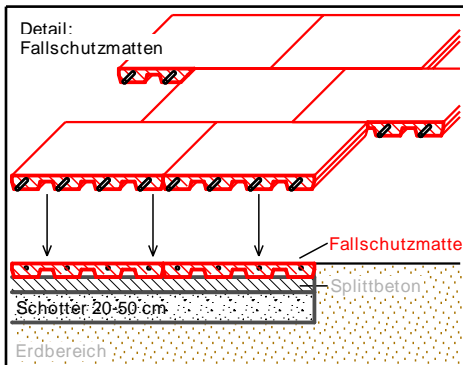

Legende Fallschutzfläche

- Fallraum gemäss SN EN 1176
- Fläche für Fallhöhe 100cm (Rasen)
- Fläche für Fallhöhe 150cm (Matten)

Sicherheits Eigenschaften:
Eignung: Öffentlich / ab 3 Jahre
Freie Fallhöhe Spiel-Kombination: 50 cm
Mindest-Fläche künstlicher Belag: 0 m²
Total Fallschutzfläche Spiel-Kombination: 32 m²

Spielgerät Detail-Plan	Spielturm Nico	Art. 12.4940	SN EN 1176	Ettiswilerstrasse 36 6130 Willisau Tel. 041 970 37 77 Fax 041 970 31 45 www.bowi.ch	 Garten + Freizeit	
	Planverfasser: Bowi Garten + Freizeit AG 6130 Willisau		Öffentlich			
	Mst.: 1:50 / A4	Stand: Feb. 2014