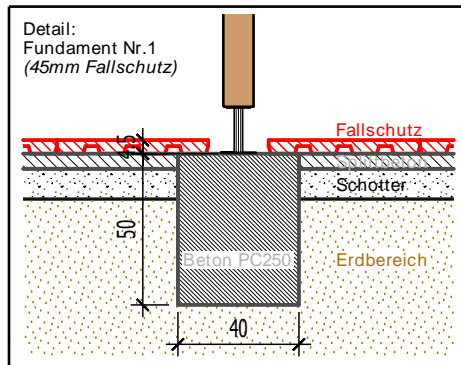

### Sicherheits Eigenschaften:

- Eignung: Öffentlich / ab 3 Jahre
- Freie Fallhöhe Spiel-Kombination: 50 cm
- Mindest-Fläche künstlicher Belag: 0 m<sup>2</sup>
- Total Fallschutzfläche Spiel-Kombination: 28 m<sup>2</sup>

### Spielgerät Detail-Plan

Spielturm Nico

Art. 12.4940

SN EN 1176

Ettiswilerstrasse 36  
6130 Willisau  
Tel. 041 970 37 77  
Fax 041 970 31 45

Planverfasser:  
Bowi Garten + Freizeit AG  
6130 Willisau

Mst.: 1:50 / A4

Öffentlich

Stand: Feb. 2014

www.bowi.ch

**Bowi**  
Garten + Freizeit

**Legende Fallschutzfläche**

- Fallraum gemäss SN EN 1176
- Fläche für Fallhöhe 100cm (Rasen)
- Fläche für Fallhöhe 150cm (Matten)

**Sicherheits Eigenschaften:**  
 Eignung: Öffentlich / ab 3 Jahre  
 Freie Fallhöhe Spiel-Kombination: 50 cm  
 Mindest-Fläche künstlicher Belag: 0 m<sup>2</sup>  
 Total Fallschutzfläche Spiel-Kombination: 32 m<sup>2</sup>