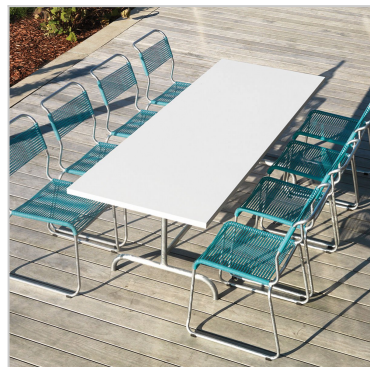

Metalltisch Sántis 240x80

Tischplatte

- aus verzinktem Stahlblech mit reiner Polyesterpulver-Beschichtung
- abklappbar
- wetterfest
- Swiss-Made

Tischgestell

- aus feuerverzinktem Stahlrohr
- mit Sturmsicherung und Selbstarretierung
- demontierbar
- Swiss-Made

Ausgewählte Farben

Tischplatte: Rot

Gestell: Feuerverzinkt

Artikel-Nr

14033.3002

Mehr Informationen

Für weitere Infos wenden Sie sich bitte an Ihre nächste **Verkaufsstelle**

Farben Tischplatte

Farben Gestell