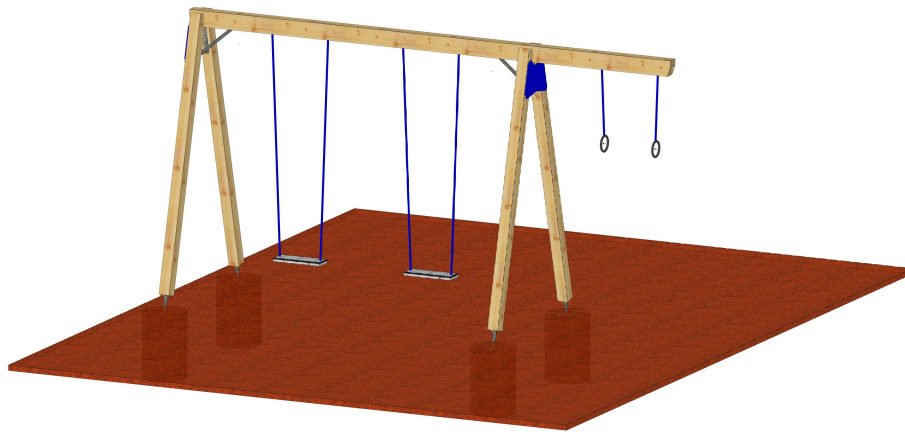

#### Sicherheits Eigenschaften:

- Kritische Fallhöhe bei Brettschaukel: 140 cm
- Kritische Fallhöhe bei Pneuschaukel: 150 cm
- Fallschutzfläche Schaukel Joker: 38.5 m<sup>2</sup>

#### Detail Plan:

Schaukel Joker 3-teilig

Art. 12.4063

SN EN 1176

Planverfasser:  
Bowi Garten + Freizeit AG  
6130 Willisau

TJO\_3\_F1

Mst. 1:50

Stand: Jan. 2016

Ettiswilerstrasse 36  
6130 Willisau  
Tel. 041 970 37 77  
Fax 041 970 31 45

Garten + Freizeit

www.bowi.ch

**Sicherheits Eigenschaften:**

- Kritische Fallhöhe bei Brettschaukel: 140 cm
- Kritische Fallhöhe bei Pneuschaukel: 150 cm
- Fallschutzfläche Schaukel Joker: 38.5 m<sup>2</sup>