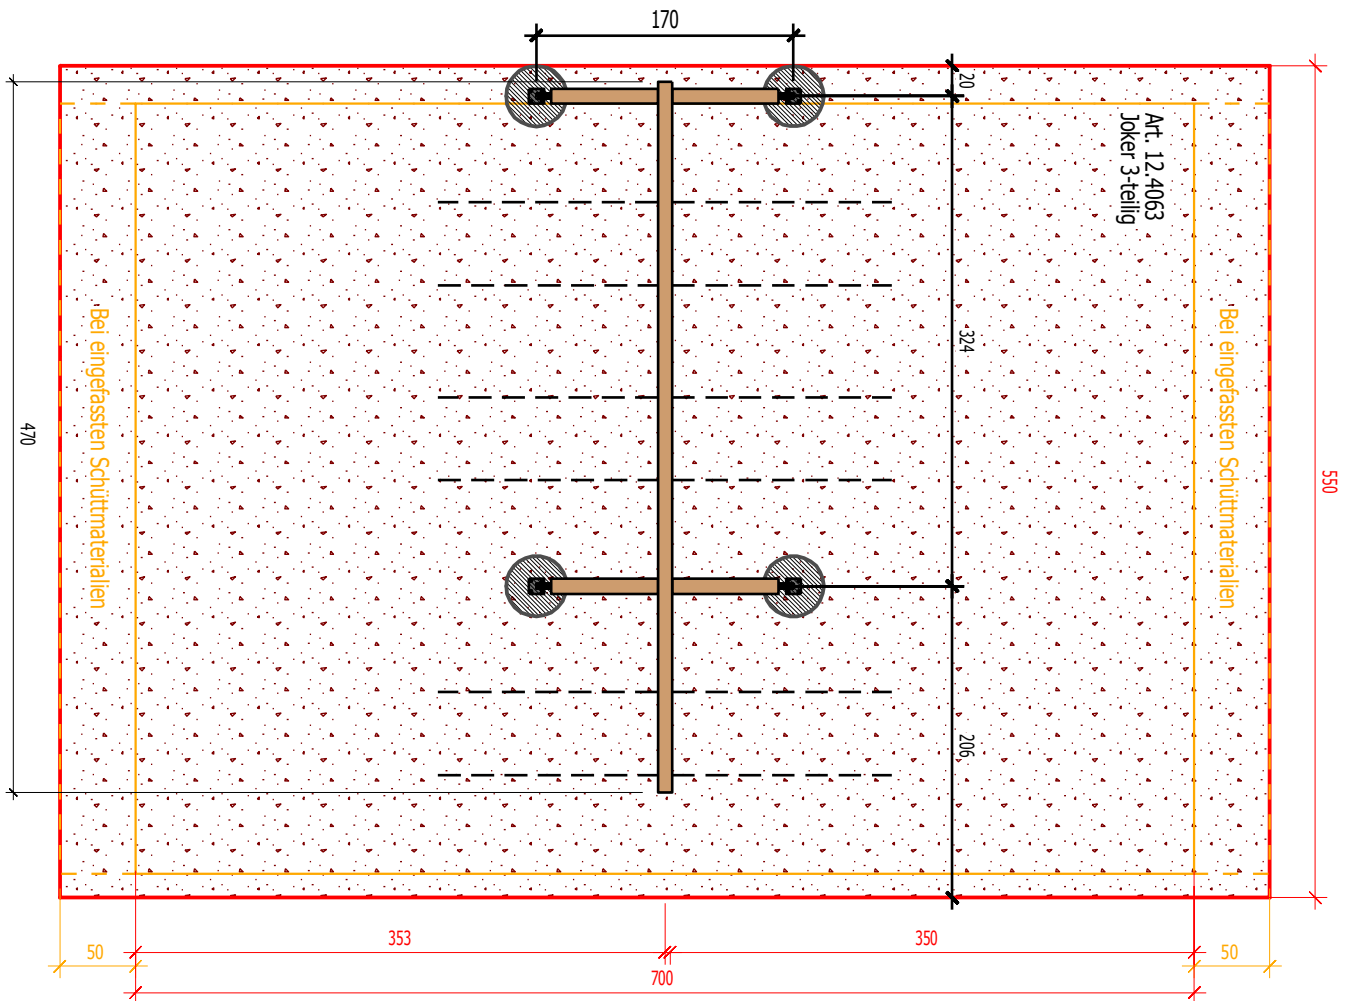

#### Sicherheits Eigenschaften:

- Kritische Fallhöhe bei Brettschaukel: 140 cm
- Kritische Fallhöhe bei Pneuschaukel: 150 cm
- Fallschutzfläche Schaukel Joker: 38.5 m<sup>2</sup>

#### Detail Plan:

Schaukel Joker 3-teilig

Art. 12.4063

SN EN 1176

Planverfasser:  
Bowi Garten + Freizeit AG  
6130 Willisau

TJO\_3\_F1

Mst. 1:50

Stand: Jan. 2016

Ettiswilerstrasse 36  
6130 Willisau  
Tel. 041 970 37 77  
Fax 041 970 31 45

Garten + Freizeit

www.bowi.ch

**Sicherheits Eigenschaften:**

- Kritische Fallhöhe bei Brettschaukel: 140 cm
- Kritische Fallhöhe bei Pneuschaukel: 150 cm
- Fallschutzfläche Schaukel Joker: 38.5 m<sup>2</sup>