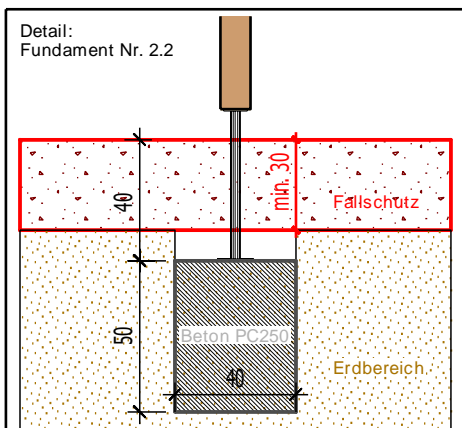

#### Sicherheits Eigenschaften:

- Kritische Fallhöhe bei Brettschaukel: 140 cm
- Kritische Fallhöhe bei Pneuschaukel: 150 cm
- Fallschutzfläche Schaukel Joker: 38.5 m<sup>2</sup>

#### Detail Plan:

Schaukel Joker 3-teilig

Art. 12.4063

SN EN 1176

Planverfasser:  
Bowi Garten + Freizeit AG  
6130 Willisau

TJO\_3\_F1

Mst. 1:50

Stand: Jan. 2016

Ettiswilerstrasse 36  
6130 Willisau  
Tel. 041 970 37 77  
Fax 041 970 31 45

Garten + Freizeit

www.bowi.ch

**Sicherheits Eigenschaften:**

- Kritische Fallhöhe bei Brettschaukel: 140 cm
- Kritische Fallhöhe bei Pneuschaukel: 150 cm
- Fallschutzfläche Schaukel Joker: 38.5 m<sup>2</sup>