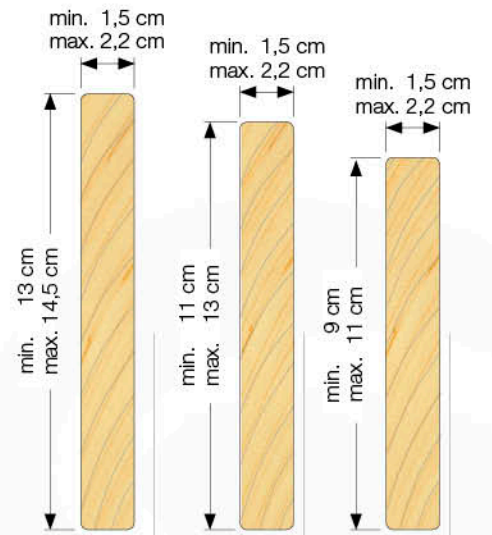

# Timber Jungle Casa

601\_105

4x

1x

7x

3x

4x

min. 139 cm max. 140 cm	140
min. 119 cm max. 120 cm	120
min. 59 cm max. 60 cm	60