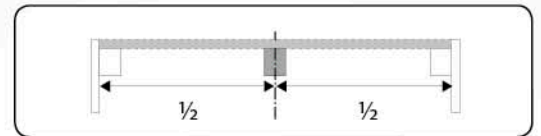

9e

4x
002_223

2x
002_220