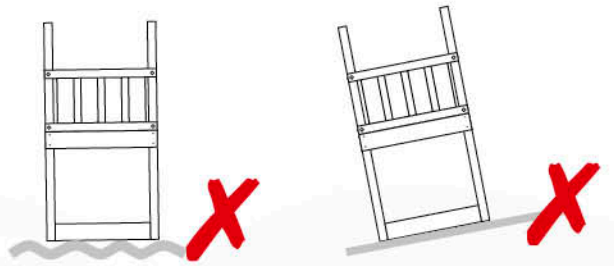

1a

1x
022_913