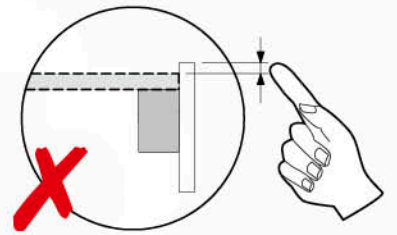

9b

4x
002_220