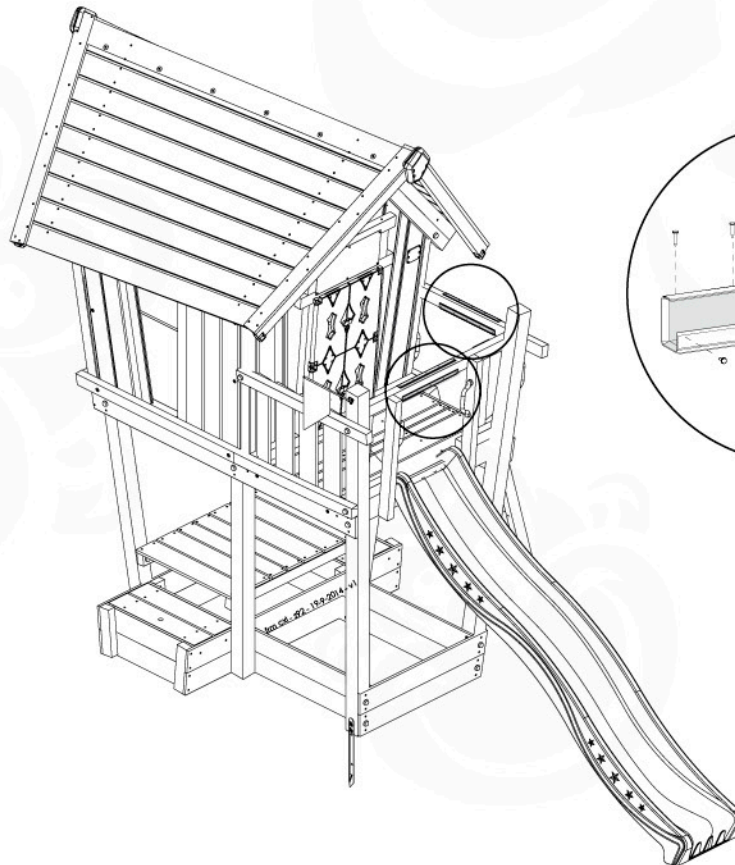

46

20x
000_101

2x
123_200