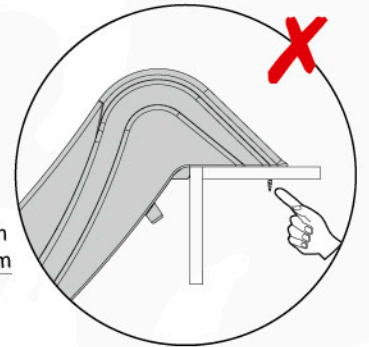

44d

2x
002_308

2x
002_218