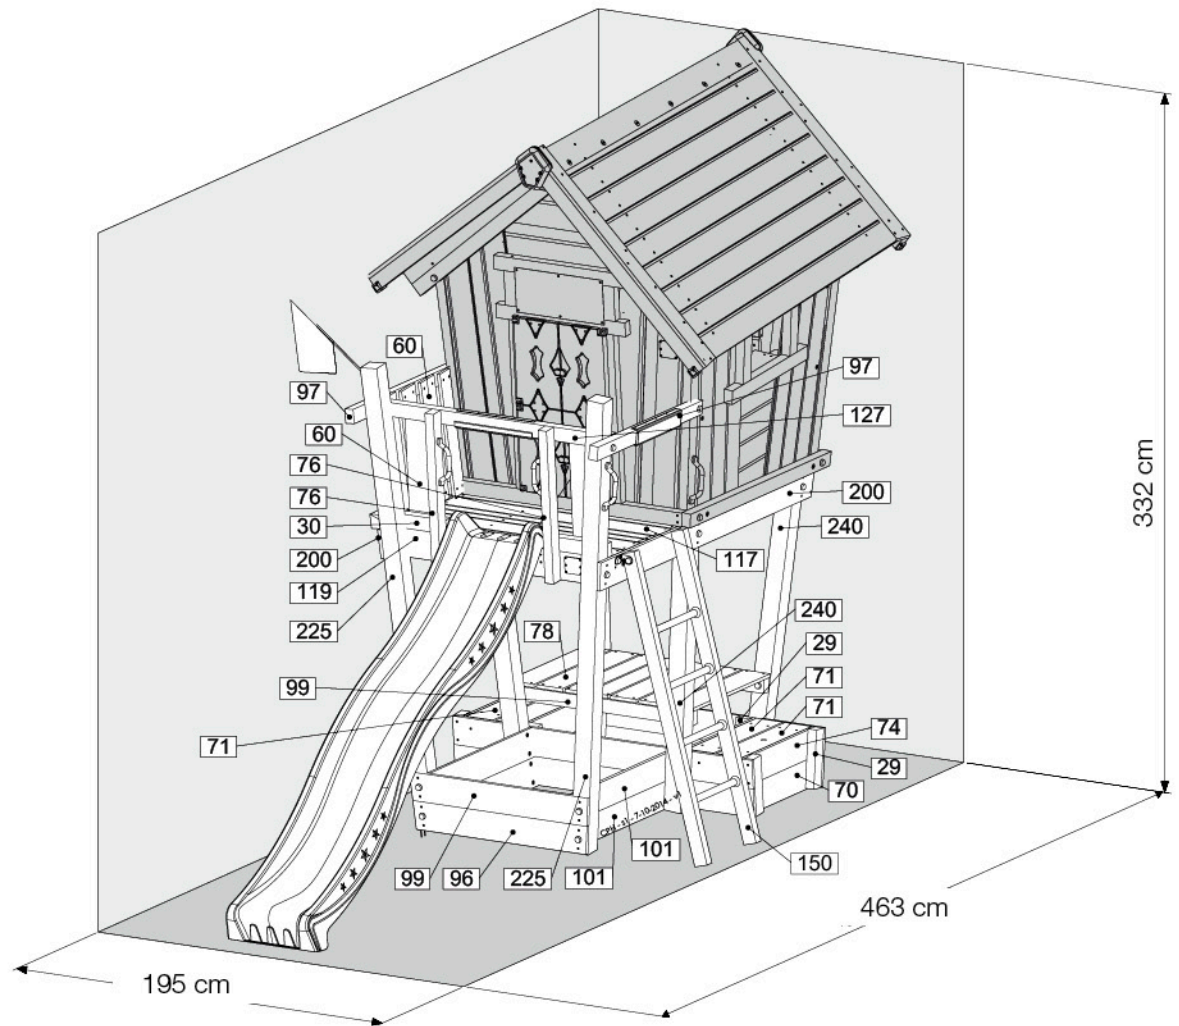

Assembly

Instructions

Playhouse Frame CXL

830_251

Jungle Gym®
BACKYARD PLAYGROUNDS

EN. Warnings. Only for domestic use. Maximum number of users is 7. **DE.** Achtung. Nur für den Hausgebrauch. Maximale Benutzerzahl: 7. **FR.** Attention. Réserve à un usage privé. Le nombre maximal d'utilisateurs est de 7. **NL.** Waarschuwingen. Uitsluitend voor huishoudelijk gebruik. Het maximale aantal gebruikers is 7. **BG.** Внимание. За употреба само в домашни условия. Максималният брой потребители е 7. **ES.** Advertencias. Sólo para uso doméstico. Número máximo de usuarios: 7. **CS.** Varování. Jen pro domácí použití. Maximální počet uživatelů je 7. **DA.** Advarsler. Kun til privat brug. Maksimum antal brugere er 7. **ET.** Hoiatused. Ainult koduseks kasutamiseks. Maksimaalne kasutajate arv on 7. **EL.** Προειδοποιήσεις. Μόνο για οικιακή χρήση. Μέγιστος αριθμός χρηστών 7. **IS.** Varnaðarör. Engöngu fyrir einkanoðkun í heimahúsum og á einkalöðum. Hámarksfjöldi notenda er 7. **IT.** Avvertenze. Solo per uso domestico. Massimo numero di utenti è 7. **LV.** Brīdinājumi. Izmantoj tikai mājās. Maksimālais lietotāju skaits ir 7. **LT.** Įspėjimai. Tik buitiniam naudojimui. Maksimalus naudotojų skaičius 7. **HR.** Upozorenja. Samo za kućansku uporabu. Maksimalan broj korisnika je 7. **HU.** Figyelmeztetések. Csak otthoni használatra! A használók max. száma: 7. **NO.** Advarsler. Kun for privat bruk. Maksimalt antall brukere er 7. **PL.** Ostrzeżenia. Wyłącznie do użytku domowego. Maksymalna liczba użytkowników to 7. **PT.** Avisos. Apenas para uso doméstico. O número máximo de utilizadores é 7. **RO.** Avertismente. Numai pentru uz domestic. Numărul maxim de utilizatori este 7. **RU.** Предостережения. Только для домашнего использования. Максимальное количество пользователей - 7. **SK.** Upozornenia. Iba na domáce použitie. Maximálne množstvo osôb je 7. **SL.** Opozorila. Samo za domačo uporabo. Maksimalno število uporabnikov je 7. **FI.** Varoitukset. Ainoastaan kotikäyttöön. Käyttäjää yhteensä enintään 7. **SV.** Varningar. Endast för hemmabruk. Det maximala antalet användare är 7. **TR.** Uyarılar. Sadece ev kullanımı için. Maksimum kullanıcı sayısı 7.