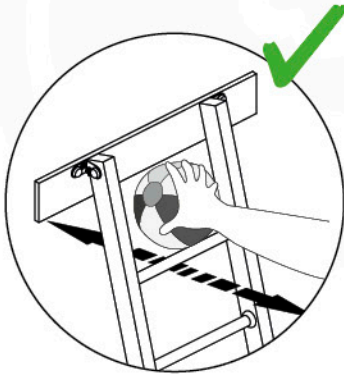

min. 23 cm

49

20x  12 mm  Ø18 mm

1x

50 Product Identification

6x  20 mm
002_041

1x

Extra: Swing/Climb Module