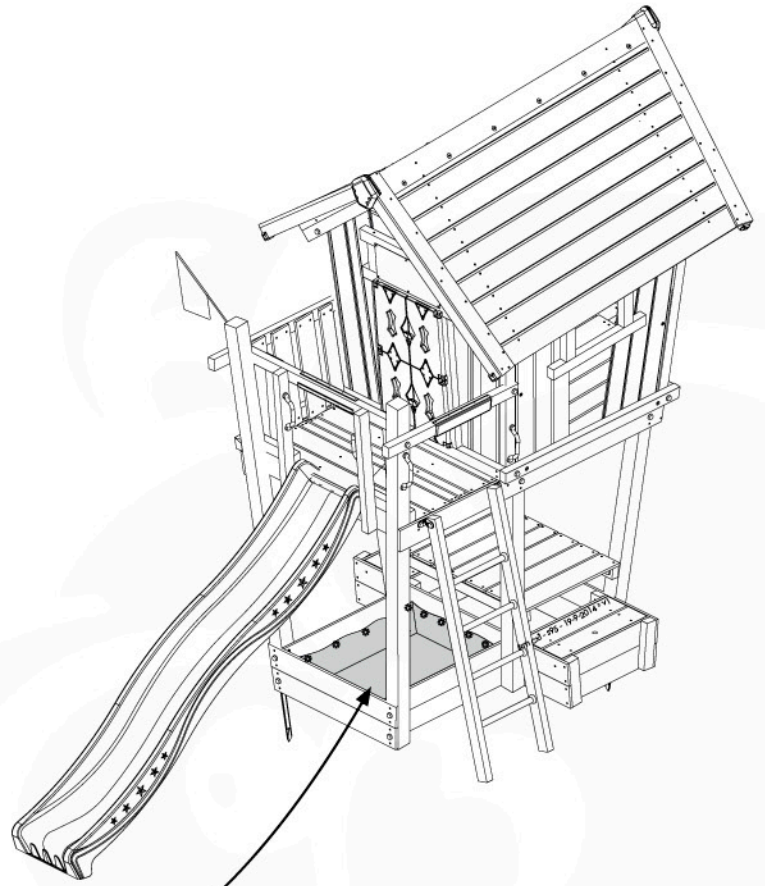

min. 23 cm

49

20x  12 mm  Ø18 mm

1x

50 Product Identification

6x  20 mm
002_041

1x

Extra: Swing/Climb Module