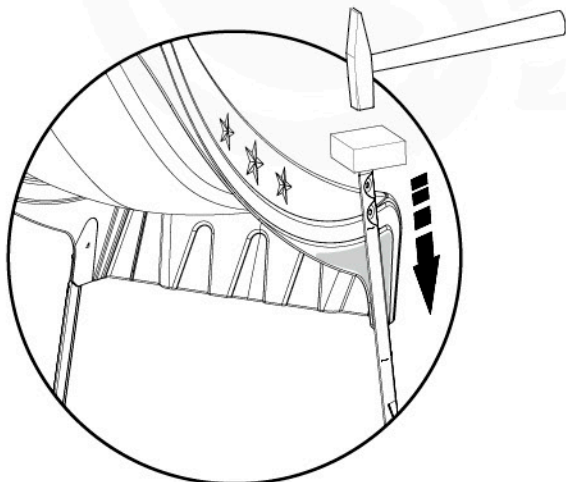

44e

2x
001_100
004_010

2x
005_050