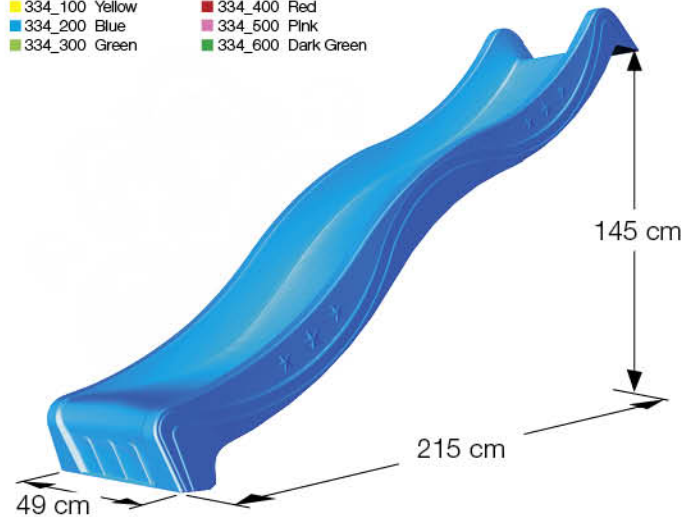

Hardware

100_010

Tools

104_107

Wavy Star Slide Long

- 334_100 Yellow
- 334_200 Blue
- 334_300 Green
- 334_400 Red
- 334_500 Pink
- 334_600 Dark Green

Timber

601_010