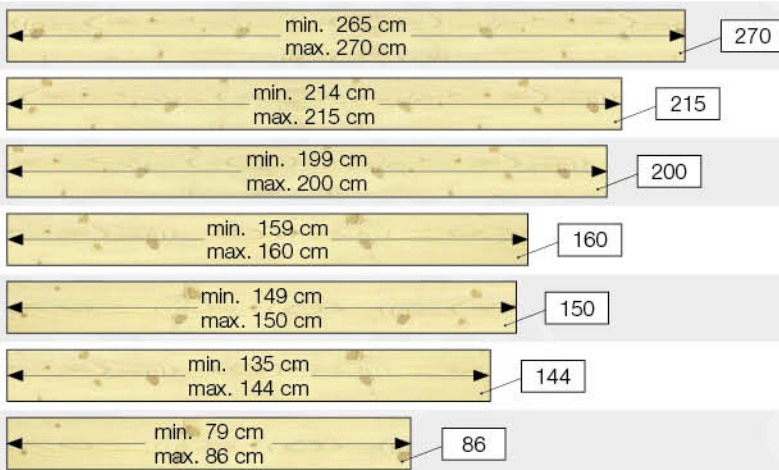

2x

1x

2x

8x

4x

4x

1x