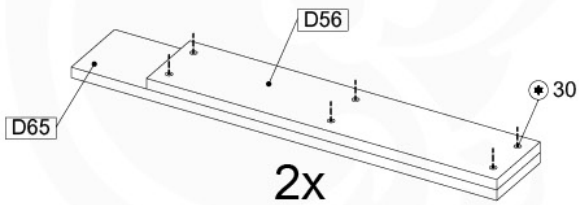

11 Roof Canvas Gable + Tipi

1