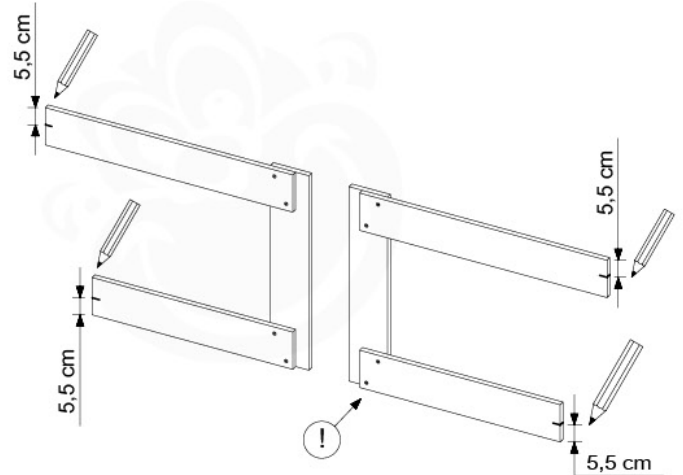

2

Boat - 601 - 30-1-2020 - v1

3

4

5

6

Canvas sheet 73,5 x 136,5 cm

11 Roof Canvas Gable + Tipi