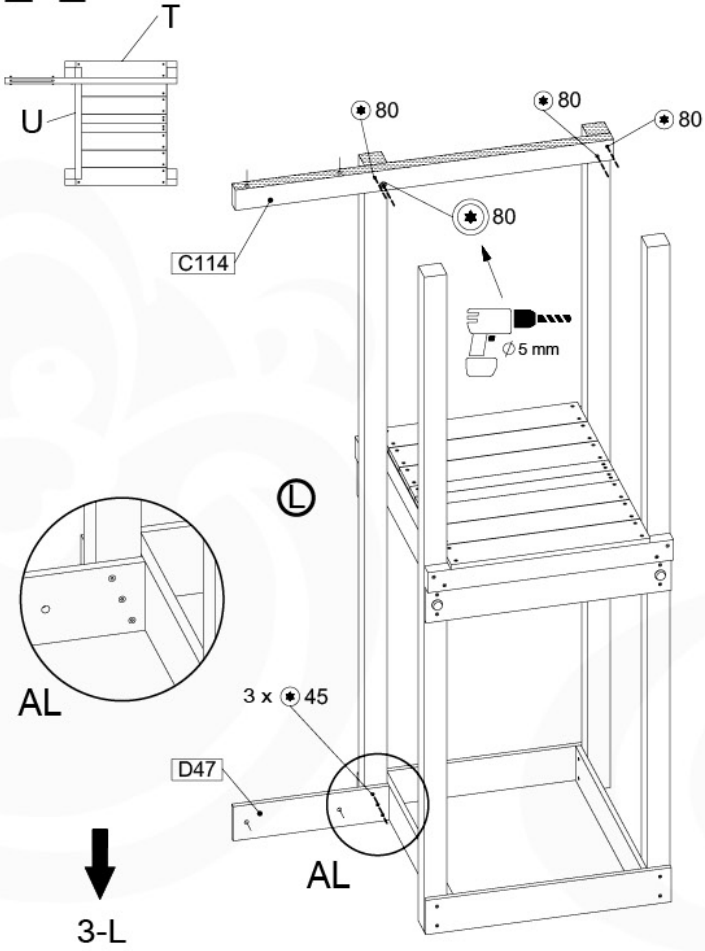

min. 30mm
max. 85mm = x

min. 30mm
max. 65mm

y > 65mm?

1-U

min. 30mm
max. 85mm = x

min. 30mm
max. 85mm

y > 85mm?

Barrier - 601TU - 12-12-2019 - v0.1

08 Rope Ladder

L

R

Rope Ladder - s00 - 24-12-2019 - v0.1

1

2-L

2-R

Rope Ladder - e02 - 24-12-2019 - v0.1