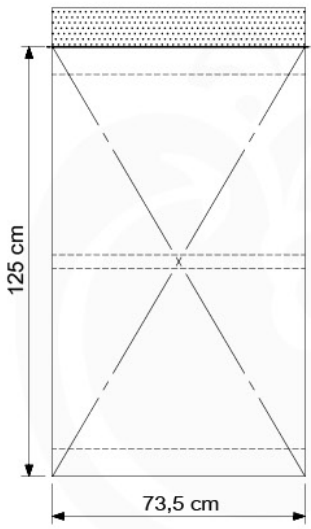

7

Canvas sheet 73,5 x 136,5 cm

123_220