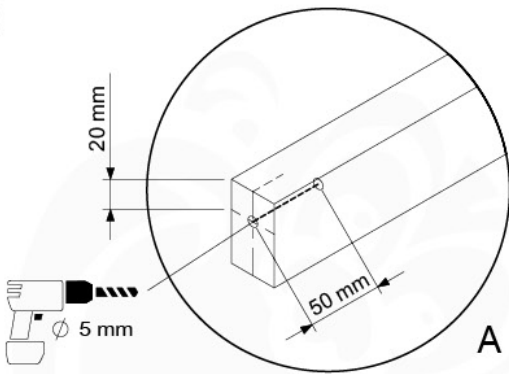

2

Boat - 601 - 30-1-2020 - v1

3

4

5

6

Canvas sheet 73,5 x 136,5 cm

11 Roof Canvas Gable + Tipi

1

2

3

4

5

6

7

Canvas sheet 73,5 x 136,5 cm