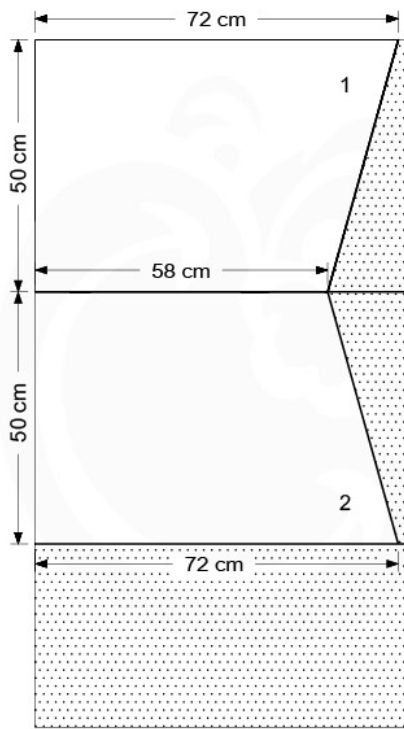

min. 30mm
max. 85mm = x

min. 30mm
max. 65mm

y > 65mm?

1-U

min. 30mm
max. 85mm = x

min. 30mm
max. 85mm

y > 85mm?

Barrier - 601TU - 12-12-2019 - v0.1

2

Boat - 601 - 30-1-2020 - v1

3

4

5

6

Canvas sheet 73,5 x 136,5 cm

11 Roof Canvas Gable + Tipi

1

2

3

4

5

6

7

Canvas sheet 73,5 x 136,5 cm