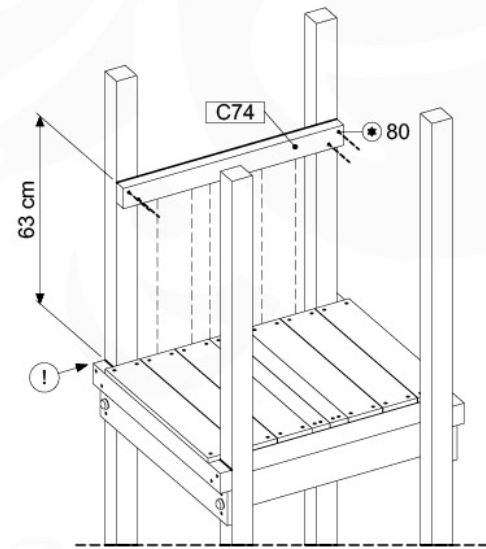

Base Frame - 603 - 29-1-2020 - v1

4

$$\frac{a - 0,5 \text{ cm}}{2} = b$$

05 Balustrade

1-T

1-U

Barrier - 600 - 12-12-2019 - v0.1

1-T

min. 30mm
max. 85mm = x

min. 30mm
max. 65mm

y > 65mm?

1-U

min. 30mm
max. 85mm = x

min. 30mm
max. 85mm

y > 85mm?

Barrier - 601TU - 12-12-2019 - v0.1