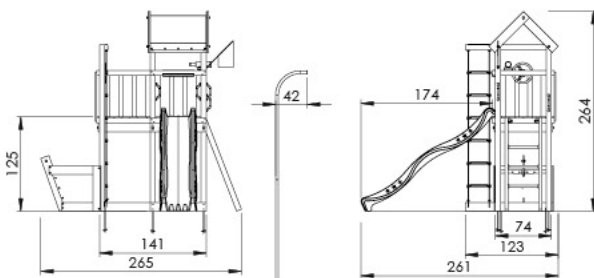

Assembly

Jungle Viking

803_206

Jungle Gym®
BACKYARD PLAYGROUNDS

EN. Warnings. Only for domestic use. Maximum number of users is 6. **DE.** Achtung. Nur für den Hausgebrauch. Maximale Benutzerzahl: 6. **FR.** Attention. Réserve à un usage privé. Le nombre maximal d'utilisateurs est de 6. **NL.** Waarschuwingen. Uitsluitend voor huishoudelijk gebruik. Het maximale aantal gebruikers is 6. **BG.** Внимание. За употреба само в домашни условия. Максималният брой потребители е 6. **CS.** Varování. Jen pro domácí použití. Maximální počet uživatelů je 6. **DA.** Advarsel. Kun til privat brug. Maksimum antal brugere er 6. **EL.** Προειδοποίηση. Μόνο για οικιακή χρήση. Μέγιστος αριθμός χρηστών 6. **ES.** Advertencias. Sólo para uso doméstico. Número máximo de usuarios: 6. **ET.** Hoiatused. Ainult koduseks kasutamiseks. Maksimaalne kasutajate arv on 6. **FI.** Varoitukset. Ainoastaan kotikäyttöön. Käyttäjää yhteensä enintään 6. **HR.** Upozorenja. Samo za kućansku uporabu. Maksimalan broj korisnika je 6. **HU.** Figyelmeztetések. Csak otthoni használatra! A használók max. száma: 6. **IS.** Varnaðarorð. Engingunni fyrir einkanothun í heimahúsum og á einkalöðum. Hámarksfjöldi notenda er 6. **IT.** Avvertenza. Solo per uso domestico. Massimo numero di utenti è 6. **LT.** Įspėjimai. Tik buitiniam naudojimui. Maksimalus naudotojų skaičius 6. **LV.** Brīdinājumi. Izmanto tikai mājās. Maksimālais lietotāju skaits ir 6. **NO.** Advarsel. Kun for privat bruk. Maksimalt antall brukere er 6. **PL.** Ostrzeżenia. Wyłącznie do użytku domowego. Maksymalna liczba użytkowników to 6. **PT.** Avisos. Apenas para uso doméstico. O número máximo de utilizadores é 6. **RO.** Avertisments. Numai pentru uz domestic. Numărul maxim de utilizatori este 6. **RU.** Предостережения. Только для домашнего использования. Максимальное количество пользователей - 6. **SK.** Upozornenia. Iba na domáce použitie. Maximálne množstvo osôb je 6. **SL.** Opozorila. Samo za domačo uporabo. Maksimalno število uporabnikov je 6. **SR.** Upozorenja. Samo za kućnu upotrebu. Maksimalan broj korisnika je 6. **SV.** Varningar. Endast för hemmabruk. Det maximala antalet användare är 6. **TR.** Uyarılar. Sadece ev kullanımı için. Maksimum kullanıcı sayısı 6.