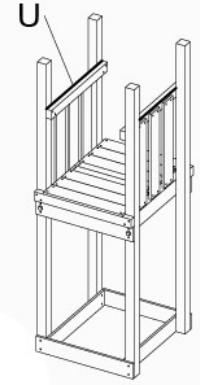

Base Frame - 603 - 29-1-2020 - v1

4

$$\frac{a - 0,5 \text{ cm}}{2} = b$$

05 Balustrade

1-T

1-U

Barrier - 600 - 12-12-2019 - v0.1

1-T

min. 30mm
max. 85mm = x

min. 30mm
max. 65mm

y > 65mm?

1-U

min. 30mm
max. 85mm = x

min. 30mm
max. 85mm

y > 85mm?

Barrier - 601TU - 12-12-2019 - v0.1