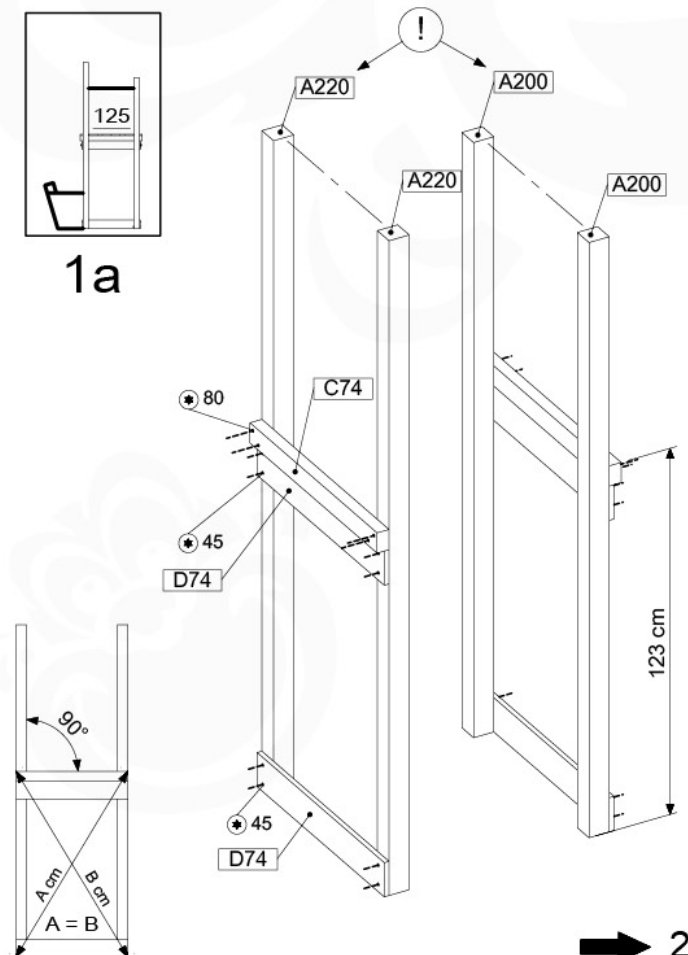

Hardware Jungle Viking

100_6xx

L

	 ø 2.0mm L (mm)	000_101	20mm	10 x
	 ø 8.0mm L (mm)	001_404 001_406 001_417	30mm 45mm 80mm	4 x 13 x 7 x
	 ø 4.5mm L (mm)	002_041	20mm	3 x
	 ø 5.0mm L (mm)	002_308 002_219 002_220 002_223	20mm 30mm 45mm 80mm	40 x 28 x 219 x 65 x

L

		022_845	Yellow	1 x
		023_031		50 x
		120_005		16 x

Timber

603_206

L

<p>A</p> 	<p>A220</p>	<p>219cm - 220cm</p>	<p>6 x</p>
<p>C</p> 	<p>C130 C114 C74</p>	<p>129cm - 130cm 113cm - 114cm 73cm - 74cm</p>	<p>2 x 1 x 14 x</p>
<p>D</p> 	<p>D107.5 D74 D65 D60 D56 D47 D21</p>	<p>106.5cm - 107.5cm 73cm - 74cm 64cm - 65cm 59cm - 60cm 50.5cm - 56cm 46cm - 47cm 20cm - 21cm</p>	<p>1 x 18 x 13 - 16 x 16 - 23 x 2 x 1 x 1 x</p>
			

02c

02d

02e

03 Base Tower

Base Tower - s00 - 29-1-2020 - v1

1

1a

Base Tower - s01 Xa - 29-1-2020 - v1