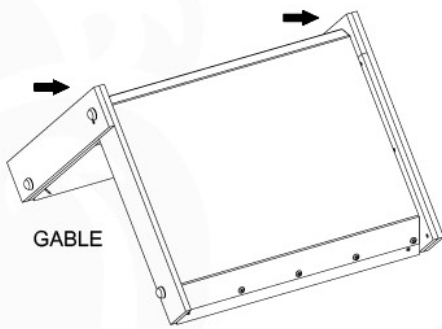

2

Boat - 601 - 30-1-2020 - v1

3

4

5

6

Canvas sheet 73,5 x 136,5 cm

11 Roof Canvas Gable + Tipi