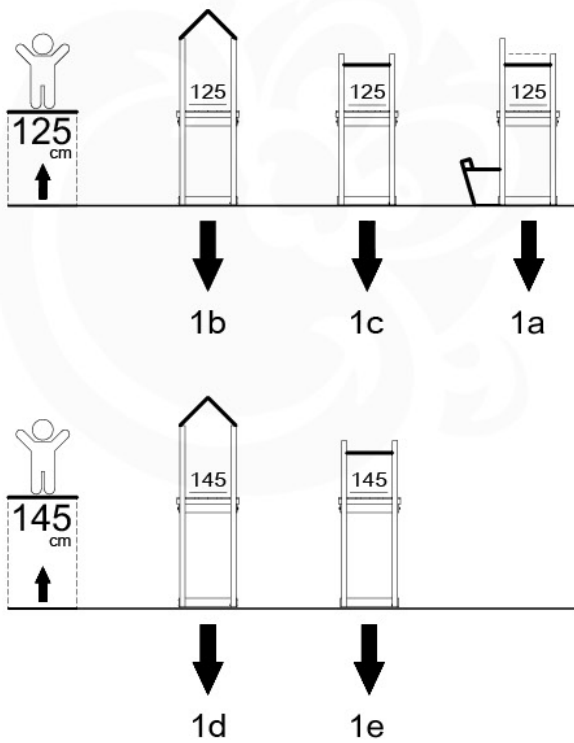

Hardware Jungle Viking

100_6xx

L

	 ø 2.0mm L (mm)	000_101	20mm	10 x
	 ø 8.0mm L (mm)	001_404 001_406 001_417	30mm 45mm 80mm	4 x 13 x 7 x
	 ø 4.5mm L (mm)	002_041	20mm	3 x
	 ø 5.0mm L (mm)	002_308 002_219 002_220 002_223	20mm 30mm 45mm 80mm	40 x 28 x 219 x 65 x

L

		022_845	Yellow	1 x
		023_031		50 x
		120_005		16 x

Timber

603_206

L

<p>A</p> 	<p>A220</p>	<p>219cm - 220cm</p>	<p>6 x</p>
<p>C</p> 	<p>C130 C114 C74</p>	<p>129cm - 130cm 113cm - 114cm 73cm - 74cm</p>	<p>2 x 1 x 14 x</p>
<p>D</p> 	<p>D107.5 D74 D65 D60 D56 D47 D21</p>	<p>106.5cm - 107.5cm 73cm - 74cm 64cm - 65cm 59cm - 60cm 50.5cm - 56cm 46cm - 47cm 20cm - 21cm</p>	<p>1 x 18 x 13 - 16 x 16 - 23 x 2 x 1 x 1 x</p>
			

02c

02d

02e

03 Base Tower

Base Tower - s00 - 29-1-2020 - v1

1

1a

Base Tower - s01 Xa - 29-1-2020 - v1

1

2

3

4

5

6

7

Canvas sheet 73,5 x 136,5 cm