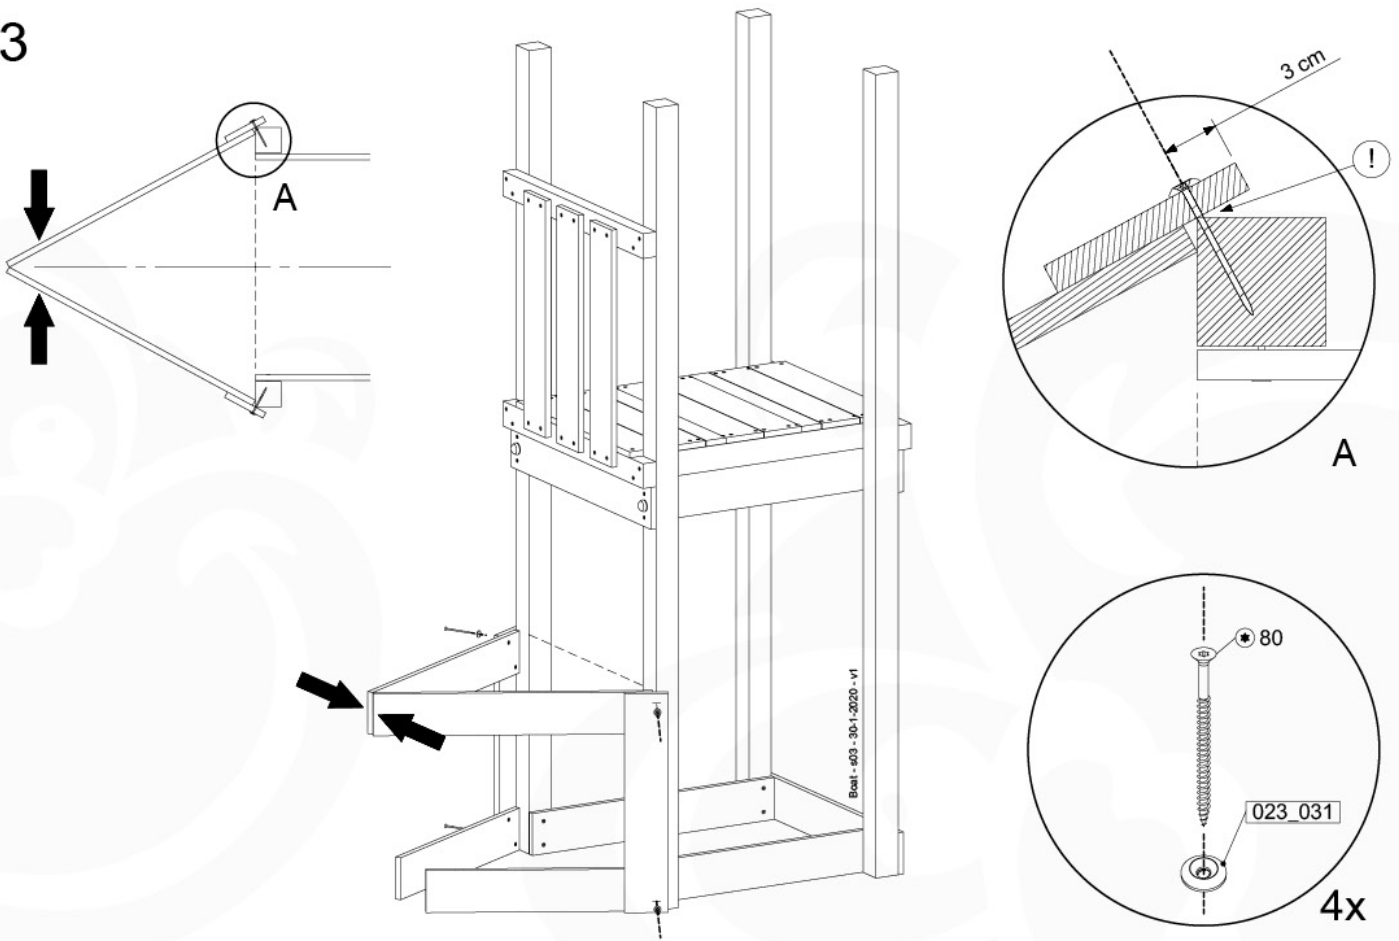

2

Boat - 601 - 30-1-2020 - v1

3

4

5

6

Canvas sheet 73,5 x 136,5 cm

11 Roof Canvas Gable + Tipi