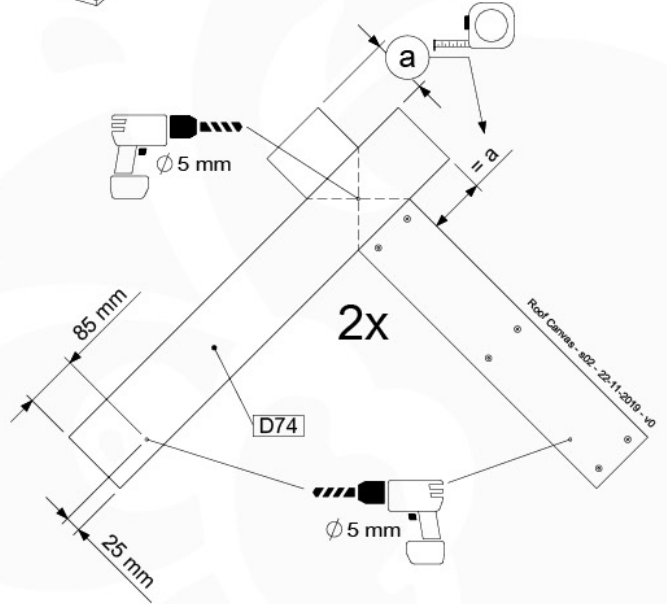

2

Boat - 601 - 30-1-2020 - v1

3

4

5

6

Canvas sheet 73,5 x 136,5 cm

11 Roof Canvas Gable + Tipi

1

2

3

4

5

6

7

Canvas sheet 73,5 x 136,5 cm