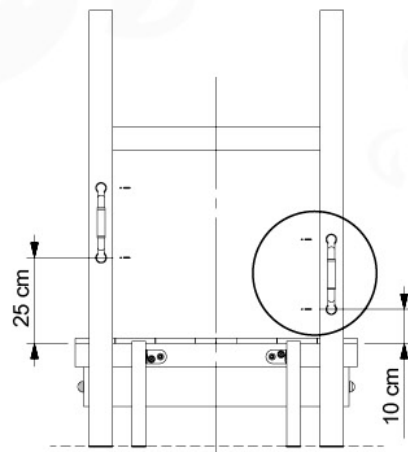

1

2

3

4

5

6

7

Canvas sheet 73,5 x 136,5 cm

3-U

Ladder - 603 - 12-12-2019 - v0.1

4

Ladder - 604 - 12-12-2019 - v0.1

19 Swing Frame / Climb Frame

20

+

20