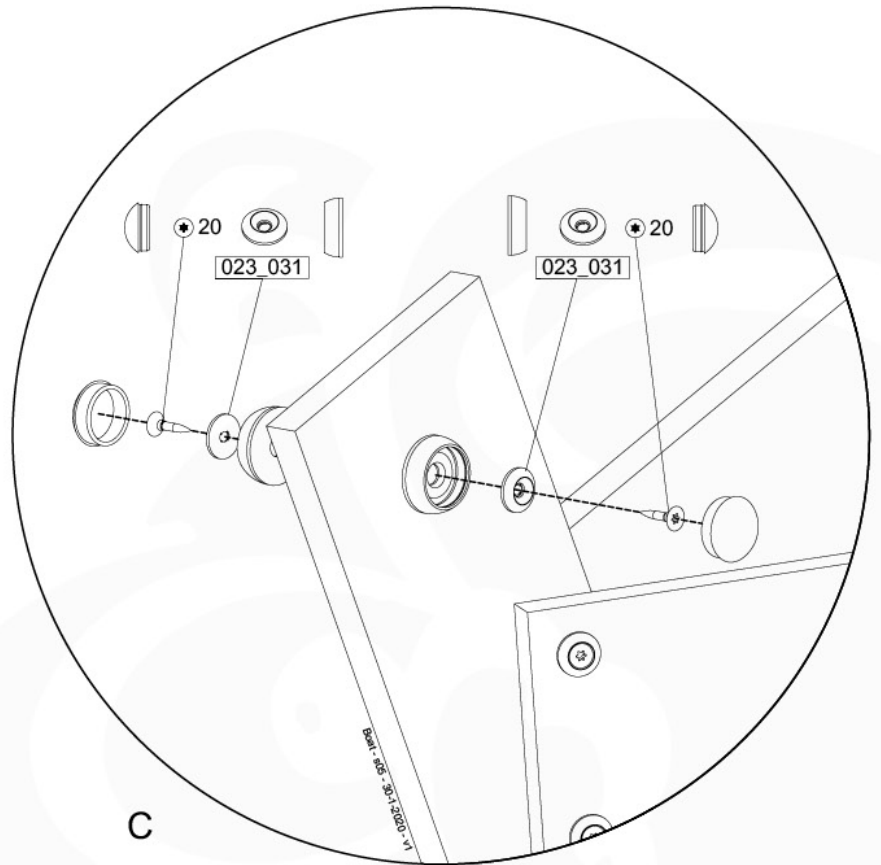

2

Boat - 601 - 30-1-2020 - v1

3

4

5

6

Canvas sheet 73,5 x 136,5 cm

11 Roof Canvas Gable + Tipi