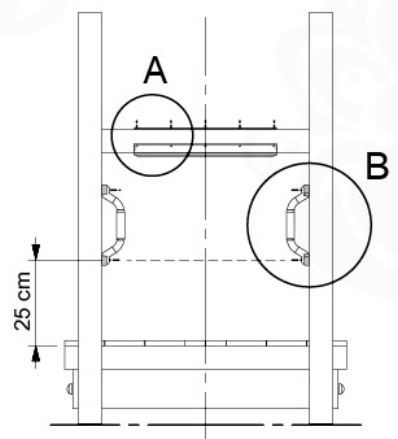

1

2

3

4

5

6

7

Canvas sheet 73,5 x 136,5 cm

CONCRETE
40 L / 80 kg

24h

21 Slide set

Slide set - 500 - 12x12-2019 - v0.1

↓
1-T

↓
1-U

2

3