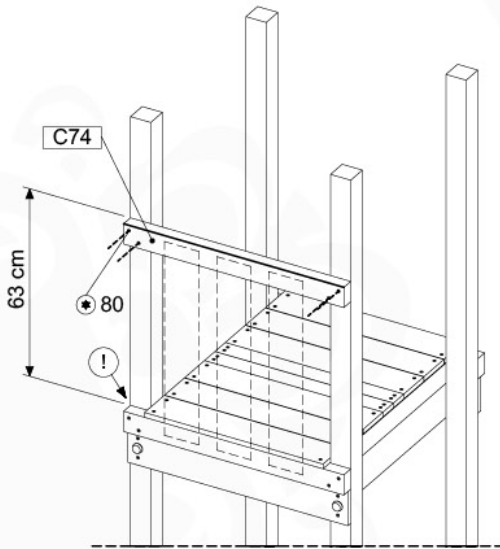

Base Frame - 603 - 29-1-2020 - v1

4

$$\frac{a - 0,5 \text{ cm}}{2} = b$$

05 Balustrade

1-T

1-U

Barrier - 600 - 12-12-2019 - v0.1

1-T

min. 30mm
max. 85mm = x

min. 30mm
max. 65mm

y > 65mm?

1-U

min. 30mm
max. 85mm = x

min. 30mm
max. 85mm

y > 85mm?

Barrier - 601TU - 12-12-2019 - v0.1