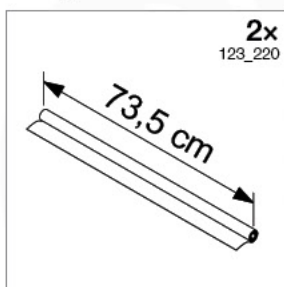

Timber

603_206

L

A	A220	219cm - 220cm	6 x
C	C130 C114 C74	129cm - 130cm 113cm - 114cm 73cm - 74cm	2 x 1 x 14 x
D	D107.5 D74 D65 D60 D56 D47 D21	106.5cm - 107.5cm 73cm - 74cm 64cm - 65cm 59cm - 60cm 50.5cm - 56cm 46cm - 47cm 20cm - 21cm	1 x 18 x 13 - 16 x 16 - 23 x 2 x 1 x 1 x

Canvas

123_220