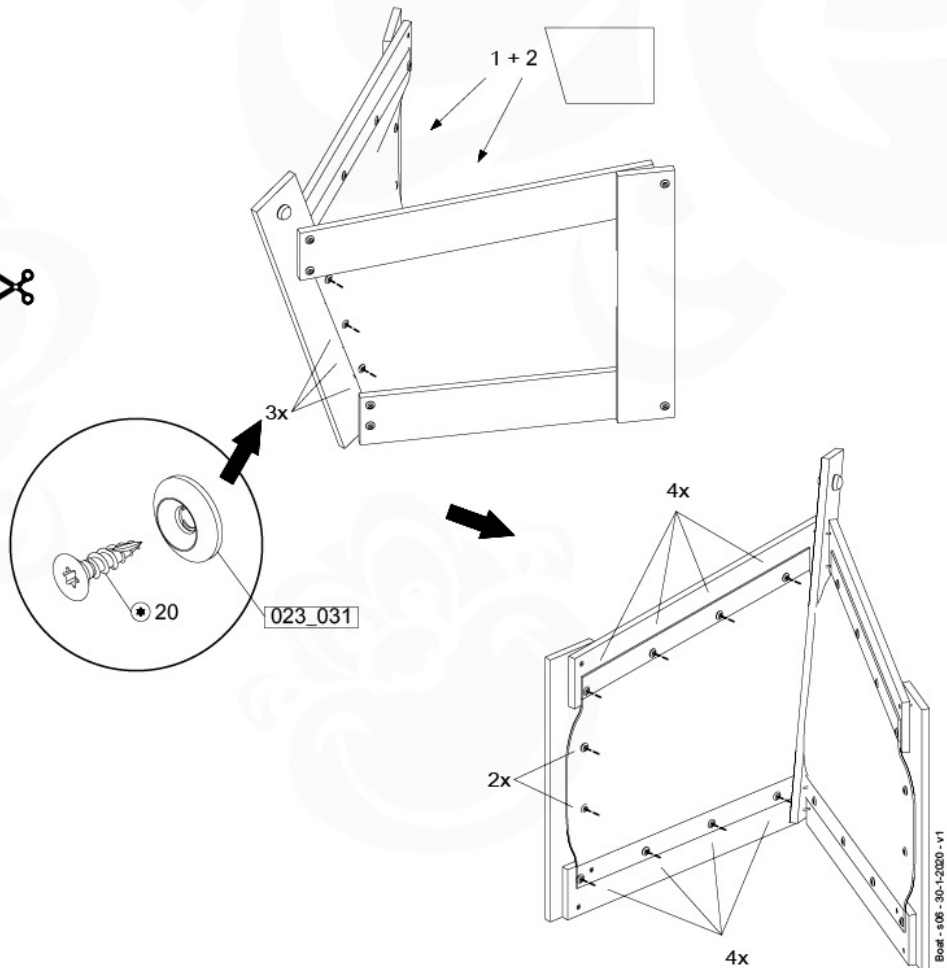

2

Boat - 601 - 30-1-2020 - v1

3

4

5

6

Canvas sheet 73,5 x 136,5 cm

11 Roof Canvas Gable + Tipi

1

2

3

4

5

6

7

Canvas sheet 73,5 x 136,5 cm