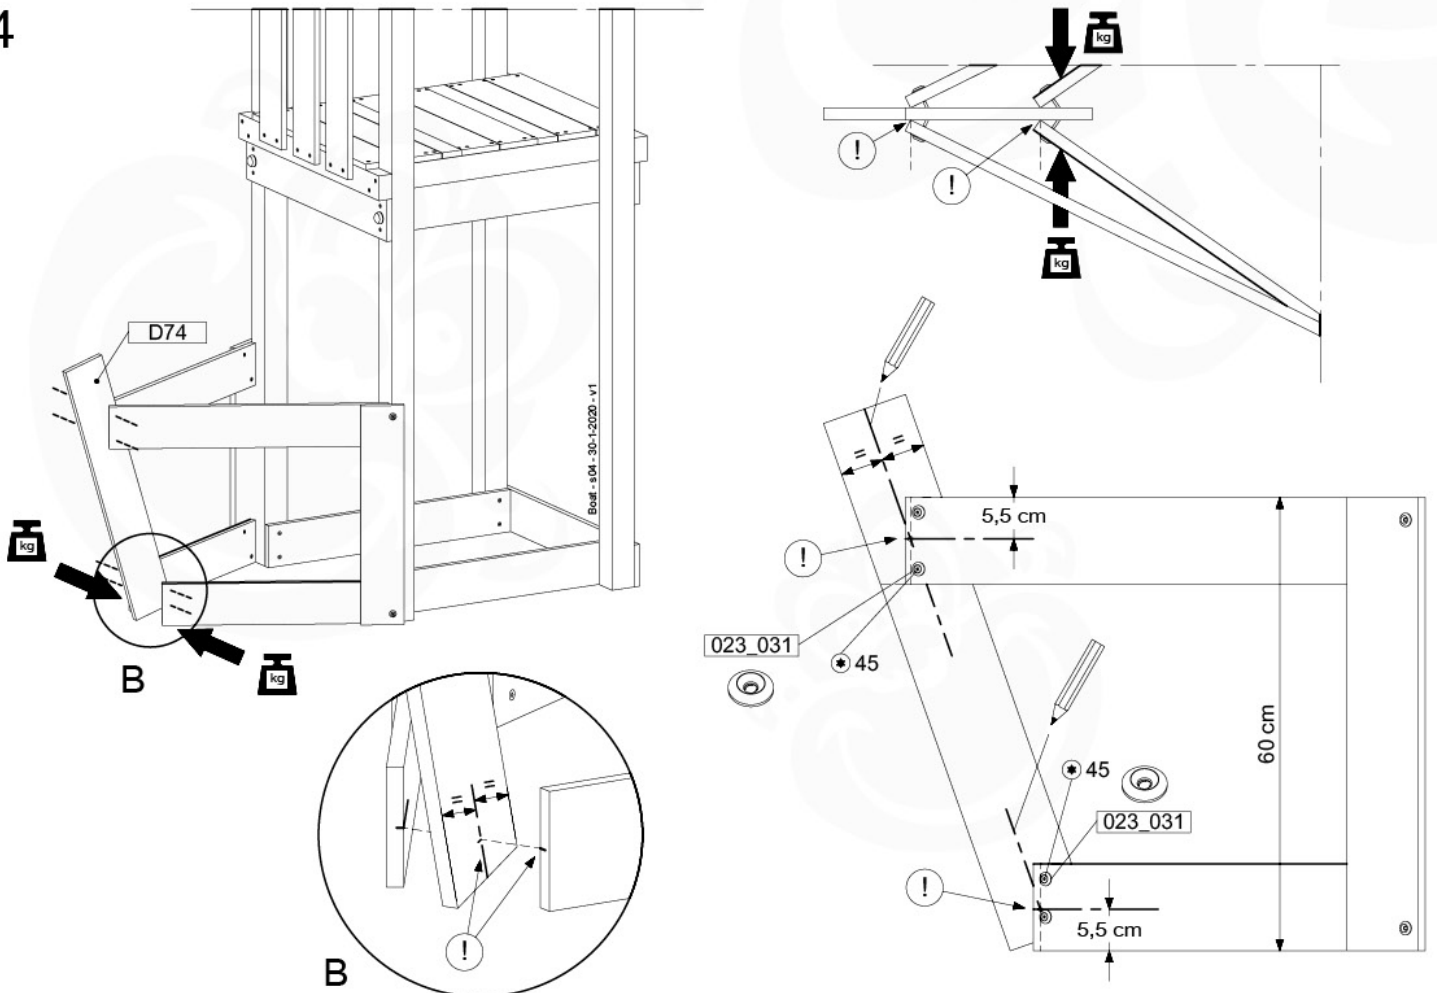

2

Boat - 601 - 30-1-2020 - v1

3

4

5

6

Canvas sheet 73,5 x 136,5 cm

11 Roof Canvas Gable + Tipi