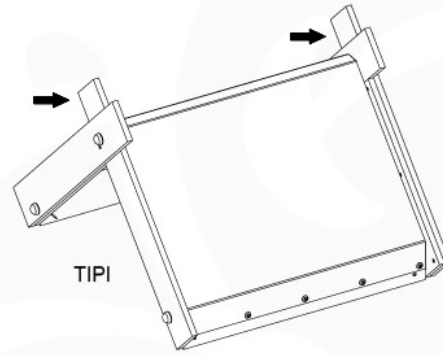

2

Boat - 601 - 30-1-2020 - v1

3

4

5

6

Canvas sheet 73,5 x 136,5 cm

11 Roof Canvas Gable + Tipi