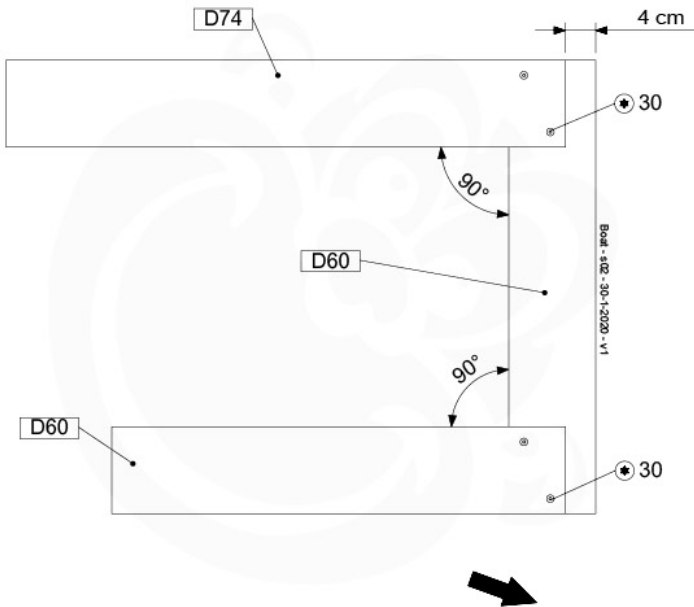

Hardware Jungle Viking

100_6xx

L

	 ø 2.0mm L (mm)	000_101	20mm	10 x
	 ø 8.0mm L (mm)	001_404 001_406 001_417	30mm 45mm 80mm	4 x 13 x 7 x
	 ø 4.5mm L (mm)	002_041	20mm	3 x
	 ø 5.0mm L (mm)	002_308 002_219 002_220 002_223	20mm 30mm 45mm 80mm	40 x 28 x 219 x 65 x

2

Boat - 601 - 30-1-2020 - v1

3

4

5

6

Canvas sheet 73,5 x 136,5 cm

11 Roof Canvas Gable + Tipi

1

2

3

4

5

6

7

Canvas sheet 73,5 x 136,5 cm