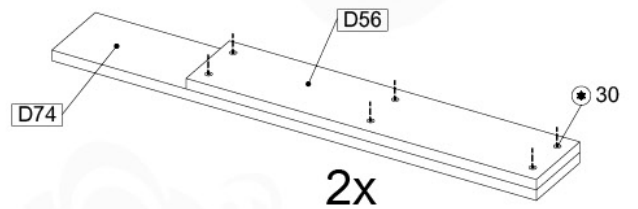

11 Roof Canvas Gable + Tipi

1