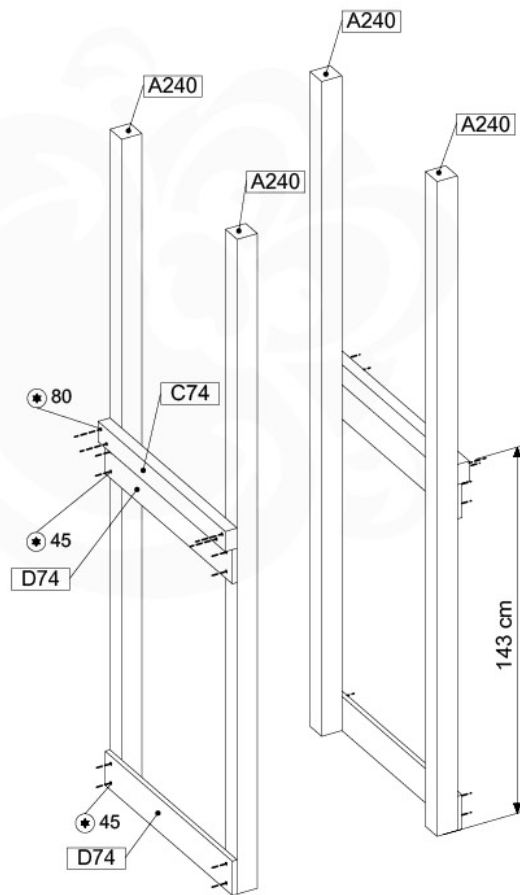

5

➔ 2

1b

1c

Base Tower - 601bc - 26-1-2020 - v1

1d

1e

Base Tower - 601de - 26-1-2020 - v1

1

2

3

4

5

6

7

Canvas sheet 73,5 x 136,5 cm