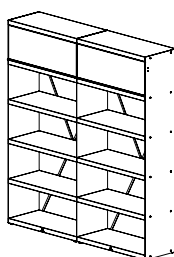

Verfügbar in den Größen 216 x 100 cm, 200 cm und 300 cm.

## WS-100

OFYR WOOD STORAGE CORTEN 100

**Material** Corten-Stahl

**Abmessungen** 215,6 x 100,3 x 45 cm

2 Seitenwände 215,6 x 45 x 0,3 cm  
6 Einlegeböden 99,5 x 45 x 5 cm  
2 Stabilisatoren 193 x 2 x 0,3 cm  
1 Tür 99,5 x 45 x 5 cm

**Gewicht** 91,5 kg

**Stauraum** ± 1 m<sup>3</sup> Holz

**EAN-Kennung** 3291201943945

## WS-200

OFYR WOOD STORAGE CORTEN 200

**Material** Corten-Stahl

**Abmessungen** 215,6 x 200,6 x 45 cm

3 Seitenwände 215,6 x 45 x 0,3 cm  
12 Einlegeböden 99,5 x 45 x 5 cm  
4 Stabilisatoren 193 x 2 x 0,3 cm  
2 Türen 99,5 x 45 x 5 cm