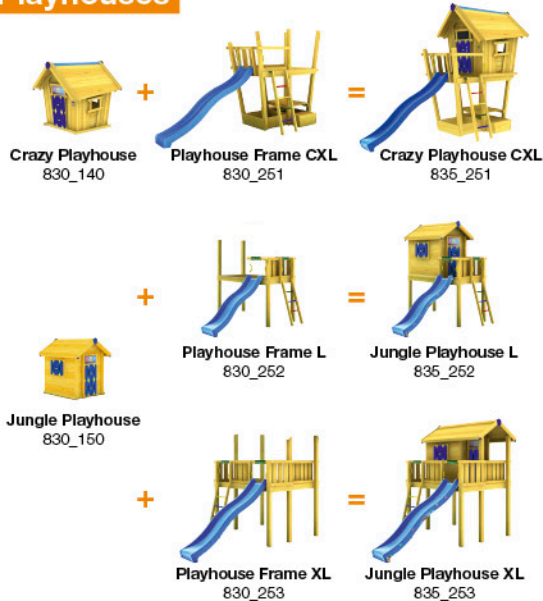

Playhouses