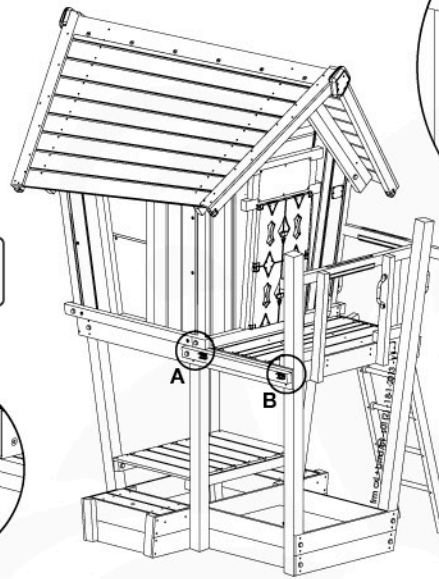

2c'''

- **2x**
  001_108/
  001_105/
  003_010
  004_053
- 90 mm/60 mm
- Ø15 mm
- 65 mm
- Ø10 mm

- **1x**
  001_417/
  001_411
  023_042
- 80 mm/60 mm
- Ø19 mm

- **1x**
  005_019

- **2x**
  001_111/
  001_113
  003_010
  004_053
- 120 mm/140 mm
- Ø15 mm
- 65 mm
- Ø10 mm

- **1x**
  001_417
  023_042
- 80 mm
- Ø19 mm

- **1x**
  005_019

2d'''