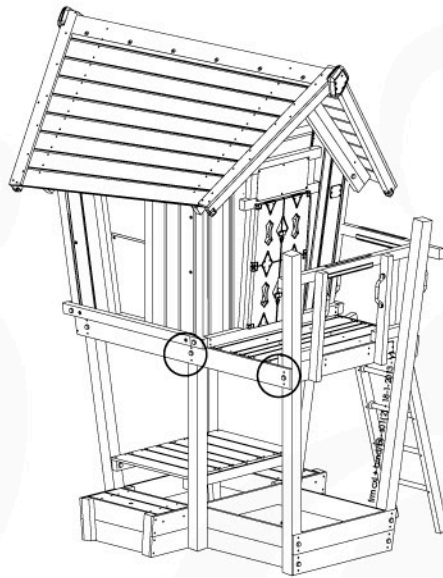

- Jungle Palace
- Jungle Farm 1
- Jungle Chalet
- Jungle Club
- Jungle Castle

2b'

2c'

2d'

2a''

- Jungle Barn 1
- Jungle Tower

2b''

- 2x 001_411 120_005 60 mm
- 2x 002_223 80 mm

2c''

- 2x 001_111/003_010/004_053 120 mm/140 mm
- 2x 001_417 023_042 80 mm
- 2x 005_019
- Ø15 mm
- 65 mm
- Ø19 mm
- Ø10 mm

2d''

2a'''

Crazy
Playhouse CXL

2b'''

2c'''

- 2x**
001_108/
001_105/
003_010
004_053
- 90 mm/60 mm
- Ø15 mm
- 65 mm
-  Ø10 mm