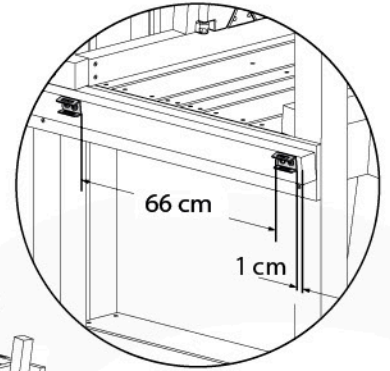

2c'''

- **2x**
  001_108/
  001_105/
  003_010
  004_053
- 90 mm/60 mm
- Ø15 mm
- 65 mm
- Ø10 mm

- **1x**
  001_417/
  001_411
  023_042
- 80 mm/60 mm
- Ø19 mm

- **1x**
  005_019

- **2x**
  001_111/
  001_113
  003_010
  004_053
- 120 mm/140 mm
- Ø15 mm
- 65 mm
- Ø10 mm

- **1x**
  001_417
  023_042
- 80 mm
- Ø19 mm

- **1x**
  005_019

2d'''