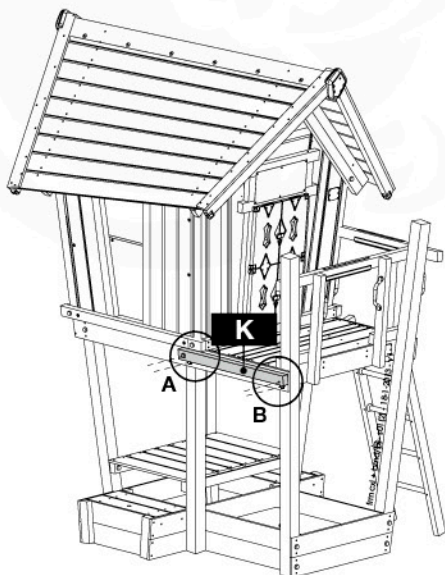

- Jungle Palace
- Jungle Farm 1
- Jungle Chalet
- Jungle Club
- Jungle Castle

2b'

2c'

2d'

2a''

- Jungle Barn 1
- Jungle Tower

2b''

- 2x 001_411 120_005 60 mm
- 2x 002_223 80 mm

2c''

- 2x 001_111/003_010/004_053 120 mm/140 mm
- 2x 001_417 023_042 80 mm
- 2x 005_019
- Ø15 mm
- 65 mm
- Ø19 mm
- Ø10 mm

2d''

2a'''

Crazy
Playhouse CXL

2b'''

2c'''

- 2x**
001_108/
001_105/
003_010
004_053
- 90 mm/60 mm
- Ø15 mm
- 65 mm
-  Ø10 mm