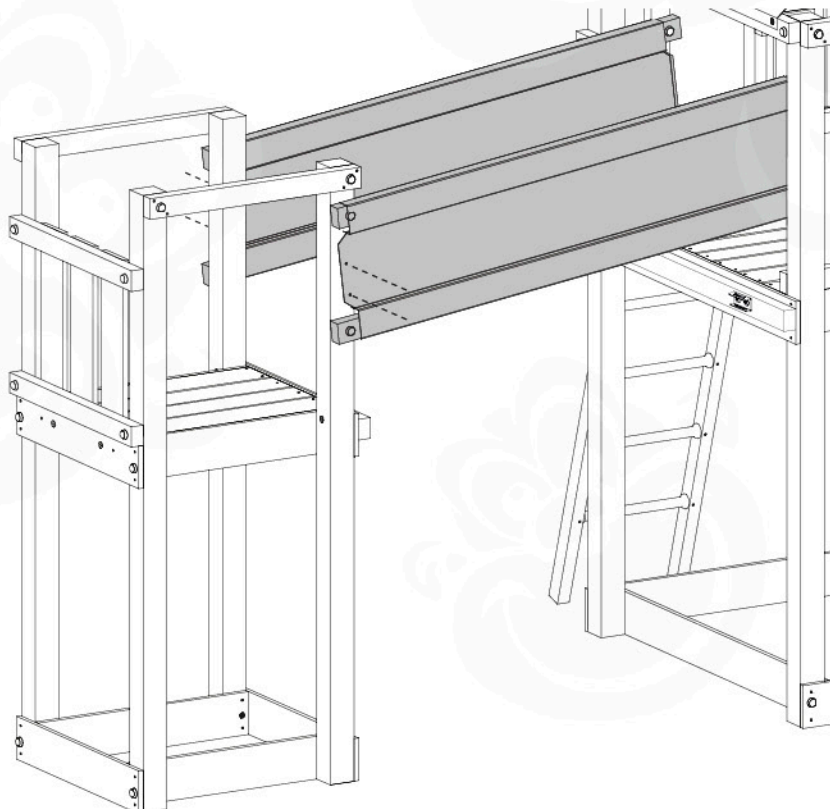

17h

4x
002_308
023_031