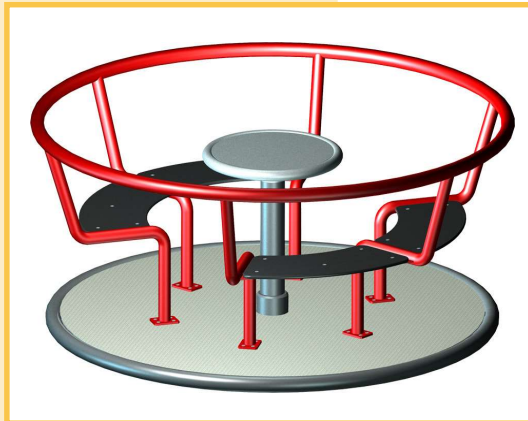

Karussell 4

Metallrohre verzinkt und pulverbeschichtet, Boden aus 2 mm Aluminiumriffelblech inkl. Bodenanker

Abmessungen: ca. 140 x 140 x 80 cm
Platzbedarf: 540 x 540 cm

43-500322 Karussell 4

CHF 2550,-

Karussell 1

Boden aus 2 mm Aluminiumriffelblech, Sitzflächen aus HPL inkl. Bodenanker

Abmessung ca. 140 x 140 x 71 cm
Platzbedarf 540 x 540 cm

43-500144 Karussell 1

CHF 4100,-

Geneigte Drehscheibe

Teller ist drehbar, Neigungsseite ändert sich durch Drehen der Scheibe, Neigung ca. 5 Grad, verzinktes und pulverbeschichtetes Stahlrohr, Bodenplatte aus 2 mm Aluminiumriffelblech inkl. Bodenanker

Abmessung: ca. Ø 130 cm
Platzbedarf: 570 x 570 cm

43-503400 Geneigte Drehscheibe

CHF 2100,-

Pirouette drehbar

Ständer verzinkt und pulverbeschichtet, Stehfläche aus HPL inkl. Bodenanker

Abmessungen ca. Ø 30 x 120 cm
Platzbedarf 330 x 330 cm