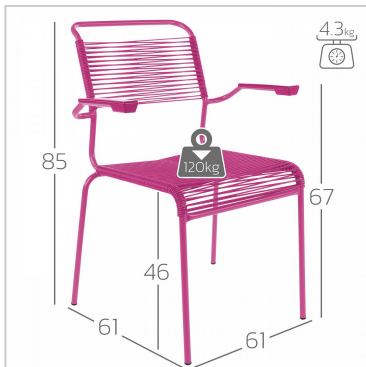

Spaghettestuhl Säntis mit Armlehne

Sitzfläche

- Spaghetti
- wetterfest
- Swiss-Made

Gestell

- Stahlrohr feuerverzinkt oder mit reiner Polyesterpulver- Beschichtung
- stapelbar
- wetterfest
- Swiss-Made

Ausgewählte Farben

Sitzfläche: Rot

Gestell: Feuerverzinkt

Artikel-Nr

28013.3002

Mehr Informationen

Für weitere Infos wenden Sie sich bitte an Ihre nächste [Verkaufsstelle](#)

Farben Sitzfläche

Farben Gestell