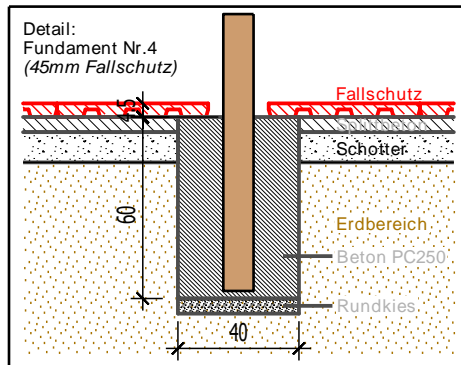

### Legende Fallschutzfläche

- Fallraum gemäss SN EN 1176
- Fläche für Fallhöhe 100cm (Rasen)
- Fläche für Fallhöhe 150cm (Matten)

### Sicherheits Eigenschaften:

Eignung: Öffentlich / ab 3 Jahre  
 Freie Fallhöhe: gemäss Einstellhöhe

Mindest-Fläche künstlicher Belag: 26 m<sup>2</sup>

Spielgerät Detail-Plan:	Reck Bowi	Art. 12.4513	SN EN 1176	Ettiswilerstrasse 36 6130 Willisau Tel. 041 970 37 77 Fax 041 970 31 45 www.bowi.ch	 <b>Garten + Freizeit</b>
	Planverfasser: Bowi Garten + Freizeit AG 6130 Willisau		Öffentlich		
	Mst. 1:50	Stand: Feb. 2014			

**Legende Fallschutzfläche**

- Fallraum gemäss SN EN 1176
- Fläche für Fallhöhe 100cm (Rasen)
- Fläche für Fallhöhe 150cm (Matten)

**Sicherheits Eigenschaften:**  
 Eignung: Öffentlich / ab 3 Jahre  
 Freie Fallhöhe: gemäss Einstellhöhe  
 Mindest-Fläche künstlicher Belag: 19 m2