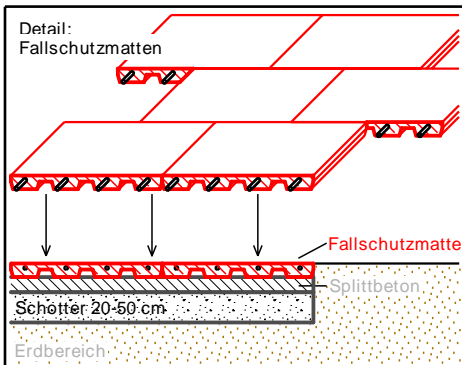

### Legende Fallschutzfläche

- Fallraum gemäss SN EN 1176
- Fläche für Fallhöhe 100cm (Rasen)
- Fläche für Fallhöhe 150cm (Matten)

### Sicherheits Eigenschaften:

Eignung: Öffentlich / ab 3 Jahre  
 Freie Fallhöhe: gemäss Einstellhöhe

Mindest-Fläche künstlicher Belag: 26 m<sup>2</sup>

Spielgerät Detail-Plan:	Reck Bowi	Art. 12.4513	SN EN 1176	Ettiswilerstrasse 36 6130 Willisau Tel. 041 970 37 77 Fax 041 970 31 45 www.bowi.ch	 <b>Garten + Freizeit</b>
	Planverfasser: Bowi Garten + Freizeit AG 6130 Willisau		Öffentlich		
	Mst. 1:50	Stand: Feb. 2014			

**Legende Fallschutzfläche**

- Fallraum gemäss SN EN 1176
- Fläche für Fallhöhe 100cm (Rasen)
- Fläche für Fallhöhe 150cm (Matten)

**Sicherheits Eigenschaften:**  
 Eignung: Öffentlich / ab 3 Jahre  
 Freie Fallhöhe: gemäss Einstellhöhe  
 Mindest-Fläche künstlicher Belag: 19 m2