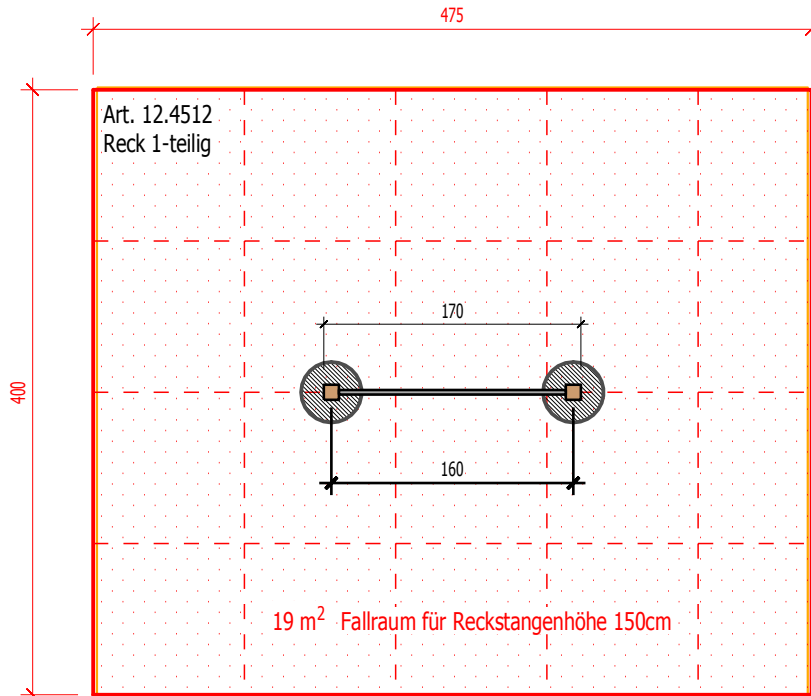

### Legende Fallschutzfläche

- Fallraum gemäss SN EN 1176
- Fläche für Fallhöhe 100cm (Rasen)
- Fläche für Fallhöhe 150cm (Matten)

### Sicherheits Eigenschaften:

Eignung: Öffentlich / ab 3 Jahre  
 Freie Fallhöhe: gemäss Einstellhöhe

Mindest-Fläche künstlicher Belag: 26 m<sup>2</sup>

Spielgerät Detail-Plan:	Reck Bowi	Art. 12.4513	SN EN 1176	Ettiswilerstrasse 36 6130 Willisau Tel. 041 970 37 77 Fax 041 970 31 45 www.bowi.ch	 <b>Garten + Freizeit</b>
	Planverfasser: Bowi Garten + Freizeit AG 6130 Willisau		Öffentlich		
	Mst. 1:50	Stand: Feb. 2014			

**Legende Fallschutzfläche**

- Fallraum gemäss SN EN 1176
- Fläche für Fallhöhe 100cm (Rasen)
- Fläche für Fallhöhe 150cm (Matten)

**Sicherheits Eigenschaften:**  
 Eignung: Öffentlich / ab 3 Jahre  
 Freie Fallhöhe: gemäss Einstellhöhe  
 Mindest-Fläche künstlicher Belag: 19 m2