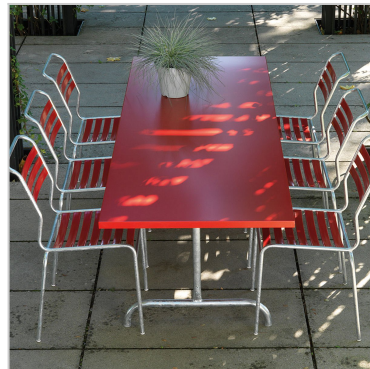

Metalltisch Sántis 240x90

Tischplatte

- aus verzinktem Stahlblech mit reiner Polyesterpulver-Beschichtung
- abklappbar
- wetterfest
- Swiss-Made

Tischgestell

- aus feuerverzinktem Stahlrohr
- mit Sturmsicherung und Selbstarretierung
- demontierbar
- Swiss-Made

Ausgewählte Farben

Tischplatte: Rot

Gestell: Feuerverzinkt

Artikel-Nr

14117.3002

Mehr Informationen

Für weitere Infos wenden Sie sich bitte an Ihre nächste **Verkaufsstelle**

Farben Tischplatte

Farben Gestell