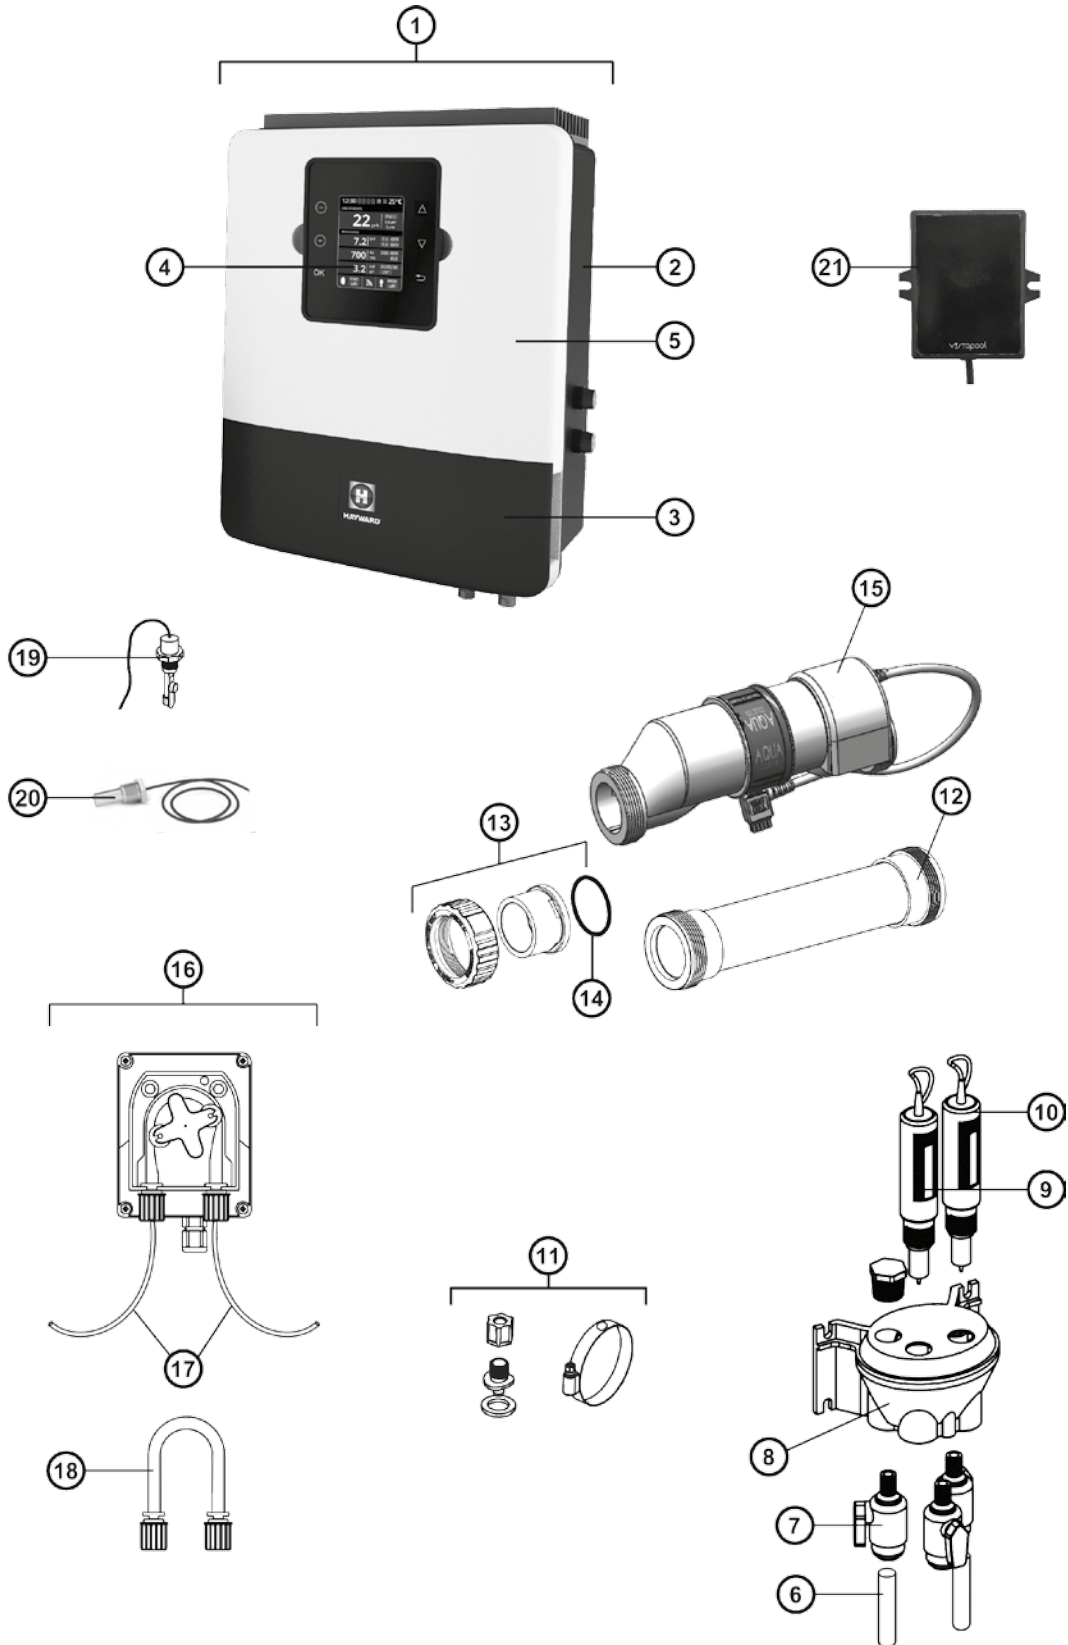

Traitement d'eau

Water Treatment

AquaRite® +

N°	Description ⁽¹⁾	Nb	Ref
1	Boîtier de control AquaRite + • AquaRite + Control box • AquaRite + Kontrollkästchen • Caja de control AquaRite + • Scatola di comando AquaRite + • Caixa de controle AquaRite + • AquaRite + Schakelkast • Блок управления AquaRite +	1	GLX-CTL-PLUS-E2
1'	Boîtier de control AquaRite LT • AquaRite LT Control box • AquaRite LT Kontrollkästchen • Caja de control AquaRite LT • Scatola di comando AquaRite LT • Caixa de controle AquaRite LT • AquaRite LT Schakelkast • Блок управления AquaRite LT	1	GLX-CTL-LT-E
2	Coque inférieure (Noire) • Lower body (Black) • Unterer Rumpf (Schwarz) • Casco inferior (Negro) • Coperchio inferiore (Nero) • Onderste stuk (Zwart) • Corpo inferior (Preto) • Корпус (черный)	1	GLX-PLUS-CJV
3	Face Avant Inférieure Aquarite + • AquaRite + lower front panel • AquaRite + untere Frontplatte • Panel frontal inferior AquaRite + • AquaRite + pannello inferiore frontale • AquaRite + painel frontal inferior • AquaRite + AquaRite + onderste voorpaneel • AquaRite + нижняя передняя панель	1	GLX-PLUS-CARN
3'	Face Avant Inférieure Aquarite LT • AquaRite LT lower front panel • AquaRite LT untere Frontplatte • Panel frontal inferior AquaRite LT • AquaRite LT pannello inferiore frontale • AquaRite LT painel frontal inferior • AquaRite LT onderste voorpaneel • AquaRite LT нижняя передняя панель	1	GLX-LT-CJTPQ
4	Écran et câble AquaRite + • Screen and Cable AquaRite + • Schirm und Kabel AquaRite + • Pantalla y cable AquaRite + • Schermo e Cable AquaRite + • Tela e AquaRite Cable + • Scherm en Cable AquaRite + • Экран и кабель AquaRite +	1	GLX-PLUS-CTFT
5	Face Avant Supérieure Aquarite + • Aquarite + upper front panel • AquaRite + obere Frontplatte • AquaRite + panel frontal superior • AquaRite + pannello frontale superiore • AquaRite + painel frontal superior • AquaRite + bovenste voorpaneel • AquaRite + верхняя передняя панель	1	GLX-PLUS-CJTP
5'	Face Avant Supérieure Aquarite LT • Aquarite LT upper front panel • AquaRite LT obere Frontplatte • AquaRite LT panel frontal superior • AquaRite LT pannello frontale superiore • AquaRite LT painel frontal superior • AquaRite LT bovenste voorpaneel • AquaRite LT верхняя передняя панель	1	GLX-LT-CJTP
6	Tuyau de raccordement • Plastic tubing • Dosierleitun • Tubo de conexión • Tubo di raccordo • Koppelingen • Tubo de conexão • Пластиковая трубка	1	GLX-SP-UVTUBE
7	Vanne • Valve • Ventil • Válvula • Valvola • Van de klep • Válvula • Клапан	3	GLX-SD-VALVE
8	Chambre de mesure • Water Cell • Messkammer • Câmara de medida • Camera di misura • Câmara de medição • Meetkamer • Рабочая Камера	1	GLX-SD-FLOW
9	Sonde pH AquaRite + • AquaRite + pH Probe • Sonde pH AquaRite + • Sonda pH AquaRite + • Sonda pH AquaRite + • Sonda De pH AquaRite + • pH-Sonde AquaRite + • pH-Детектор AquaRite +	1	PRO15-10
9'	Sonde pH AquaRite LT • AquaRite LT pH Probe • Sonde pH AquaRite LT • Sonda pH AquaRite LT • Sonda pH AquaRite LT • Sonda De pH AquaRite LT • pH-Sonde AquaRite LT • pH-Детектор AquaRite LT	1	GLX-PH-105000
10	Sonde ORP • ORP probe • Sonde ORP • Sonda ORP • Sonda ORP • Sonda de ORP • ORP-Sonde • Детектор ОВП	1	PRO25-AU-10
11	Kit de raccordement • Connector kit • Steckersatz • kit de conectores • kit connettori • connector kit • kit de conectores • комплект разъемов	1	CLX220GA
12	Tuyau remplacement cellule • Cell replacement pipe • Austauschrohrs für die Zelle • Sustitución de las tuberías para la célula • Tubo di ricambio per la cella • Tubo de substituição para o celular • Vervangende buis voor de cel • Замена труб для соевых	1	GLX-CELL-PIPE
13	Union connector kit 50 mm • Kit de raccord union 50 mm • Anschluß-Stecker 50 mm • Asamblea del conector de la unión 50 mm • Assembleia del conettore del sindacato 50 mm • de assemblage van de unieschakelaar 50 mm • Conjunto do conector da união 50 mm • Фитинг 50 мм	1	GLX-CELL-UNIONE
14	Union gasket • Joint pour raccord union • O-Ring • Junta tórica • Guarnizione O'ring • O'ring Dichtheidsadepter • Junta tórica de adaptador • Прокладка	1	GLX-UNION-ORING
15	Cellule Turbo Cell • Turbo Cell • TurboZelle • Célula Turbo Cell • Cella Turbo Cell • Célula Turbo Cell • Turbocel • Камера Turbo Cell		
	60 m ³	1	T-CELL-3-E
	95 m ³	1	T-CELL-9-E
	150 m ³	1	T-CELL-15-E
	Low Salt	1	T-CELL-LS15-E
16	Pompe péristaltique • Peristaltic pump • Schlauchpumpe • Bomba peristáltica • Pompa peristaltica • Bomba peristáltica • slangenpomp • Перистальтический	1	GLX-PUMP5
17	Kit de tuyaux • Pipe kit • Rohr-Bausatz • Kit de tubos • Kit tubo • Kit de tubulação • Pijp Kit • Комплект труб	1	GLX-PUMP-TUB
18	Membrane 1,3 l/h • Membrane 1.3 l/h • Membrane 1,3 l/h • Membrana de 1,3 l/h • Membrana 1,3 l/h • Membraan 1,3 l/h • Membrana de 1,3 l/h • Мембрана 1,3 л/ч	1	GLX-PH-106234
18'	Membrane 5 l/h • Membrane 5 l/h • Membrane 5 l/h • Membrana de 5 l/h • Membrana 5 l/h • Membraan 5 l/h • Membrana de 5 l/h • Мембрана 5 л/ч	1	GLX-PH-90057
19	Contacteur de débit • Flow Switch • Strömungsschalter • Contactor de caudal • Interruttore Di Portata • Interruptor de caudal • Debietschakelaar • Реле Расхода	1	GLX-FLO-RP
20	Sonde température (3 fils) • Temperature sensor (3 wires) • Temperatursensor (3 Adern) • Sonda de temperatura (3 hilos) • Sonda de temperatura (3 fili) • Sonda temperatura (3 fois) • Temperatuursensor (3 draden) • датчик температуры (3 провода)	1	GLX-PLUS-TEMP
20'	Sonde température (2 fils) • Temperature sensor (2 wires) • Temperatursensor (2 Adern) • Sonda de temperatura (2 hilos) • Sonda de temperatura (2 fili) • Sonda temperatura (2 fois) • Temperatuursensor (2 draden) • датчик температуры (2 провода)	1	GLX-PLUS-TEMP2
21	Module wifi (Boîtier de control AQR-PLUS-E) • Wifi Module (AQR-PLUS-E Control box) • wiFi-Modul (AQR-PLUS-E Kontrollkästchen) • Módulo wiFi (Caja de control AQR-PLUS-E) • modulo wiFi (Scatola di comando AQR-PLUS-E) • módulo wiFi (Caixa de controle AQR PLUS-E) • wiFi-module (AQR-PLUS-E Schakelkast) • Модуль Wi-Fi (Блок управления AQR-PLUS-E)	1	AQR-PLUS-WIFI
21'	Module wifi (Boîtier de control AQR-PLUS-E2) • Wifi Module (AQR-PLUS-E2 Control box) • wiFi-Modul (AQR-PLUS-E2 Kontrollkästchen) • Módulo wiFi (Caja de control AQR-PLUS-E2) • modulo wiFi (Scatola di comando AQR-PLUS-E2) • módulo wiFi (Caixa de controle AQR PLUS-E2) • wiFi-module (AQR-PLUS-E2 Schakelkast) • Модуль Wi-Fi (Блок управления AQR-PLUS-E2)	1	AQR-PLUS-WIFI2