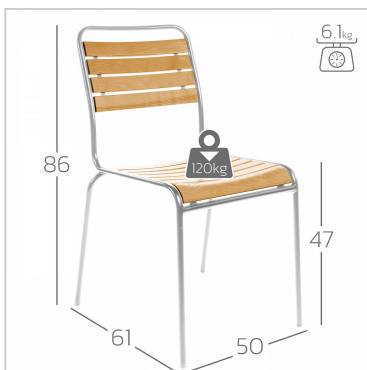

Holzplattenstuhl Rigi ohne Armlehne

Sitzfläche

- Latten aus Schweizer Esche
- wetterfest
- Swiss-Made

Gestell

- Stahlrohr feuerverzinkt oder mit reiner Polyesterpulver- Beschichtung
- stapelbar
- wetterfest
- Swiss-Made

Ausgewählte Farben

Sitzfläche: Rot

Gestell: Feuerverzinkt

Artikel-Nr

21030.3002

Mehr Informationen

Für weitere Infos wenden Sie sich bitte an Ihre nächste [Verkaufsstelle](#)

Farben Sitzfläche