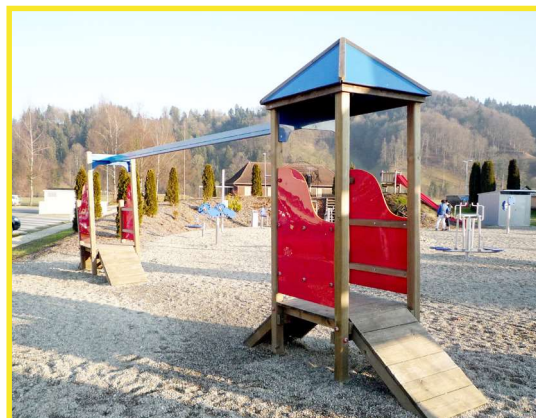

Holzkonstruktion aus Fichte, druckimprägniert, Pfosten 100 x 100 mm, Sattelbalken 145 x 94 mm, Standartseillänge 19 m, mit Tellersitz und Bremsfeder. Zwischen Berg- und Talstation max. 7% Höhenunterschied

Grösse: 335 x 395 cm Höhe: 255 cm
 Platzbedarf: 2400 x 500 cm Fundament Typ: Nr. 1 / 2
 kritische Fallhöhe: 60 cm

Eignung: Öffentlich / ab 3 Jahre

12-4405 Seilbahn Joker 19 Laufmeter CHF 2917.-

Spielkombination Hängebahn

Aus Fichte, Schnittholz, druckimprägniert, Pfosten 100 x 100 mm, 12 mm HD-PE-Farbplatten, Laufbahn einbrennlackiert, 2 Abstosrampen: eine mit Pyramidendach, einmal offen.

Grösse: 900 x 120 cm Höhe: 320 cm
 Platzbedarf: 1150 x 450 cm Fundament Typ: Nr. 1 / 2
 kritische Fallhöhe: 60 cm

Eignung: Öffentlich / ab 3 Jahre

12-4939 Spielkombination Hängebahn CHF 5186.-

Preise ab Willisau, exkl. MwSt.