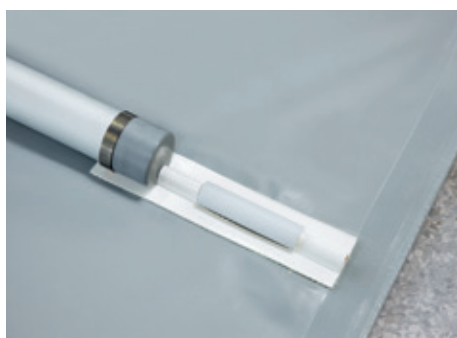

Für alle Rollschutzvarianten empfehlen wir für den Einsatz im Winter unsere Schneeträger in Längs- oder Querausführung.

Rollschutz «simplex»

Ohne Keder – das einfachste Produkt unserer kindersicheren Rollschutzpalette. Diese Variante wird mit einem seitlichen Flachsaum und ohne zusätzliche Verstärkung am Rohraustritt gefertigt. Die Abspannung erfolgt am Rohr und kann bis zu 8 cm verschoben werden. Der «simplex» wird ausschliesslich rechteckig und in Farbe grau produziert. Beckengrösse bis 10 x 5 m.

Couverture à barres «simplex»

Sans renforts latéraux – le produits plus simple de nos couvertures de sécurité Rollschutz. Cette variante est confectionné avec un ourlet simple. Sans renfort du découpe à la sortie du tube. Les attaches sont fixes aux tubes frontales. Elles sont mobiles jusqu'à 8 cm. Le «simplex» est confectionné seulement rectangulaire et en couleur grise.

Dimensions de piscines jusqu'à 10 x 5 m.

Rollschutz «swiss»

Mit seitlicher Randverstärkung und Keder – liegt komplett flach über dem Schwimmbecken. Seine Alu-Trägerrohre liegen zwischen den Randplatten und sind durch Stahlstifte verlängert, welche am Beckenrand aufliegen. Die glatte Oberfläche macht den «swiss» besonders edel und pflegeleicht.

Vorteil: Abspannung erfolgt an der Randverstärkung mit Keder.

Für Beckengrösse bis 10 x 5 m.

Couverture à barres «swiss»

Avec renforts latéraux et ourlets bordés – couverture tout lisses sur le bord de la piscine. Les tubes se trouvent dessous entre les margelles. La Surface plate fait le «swiss» très beau et avec de soin facile. Avantage: La couverture est tendue sur les côtés latéraux aux bordures renforcées.